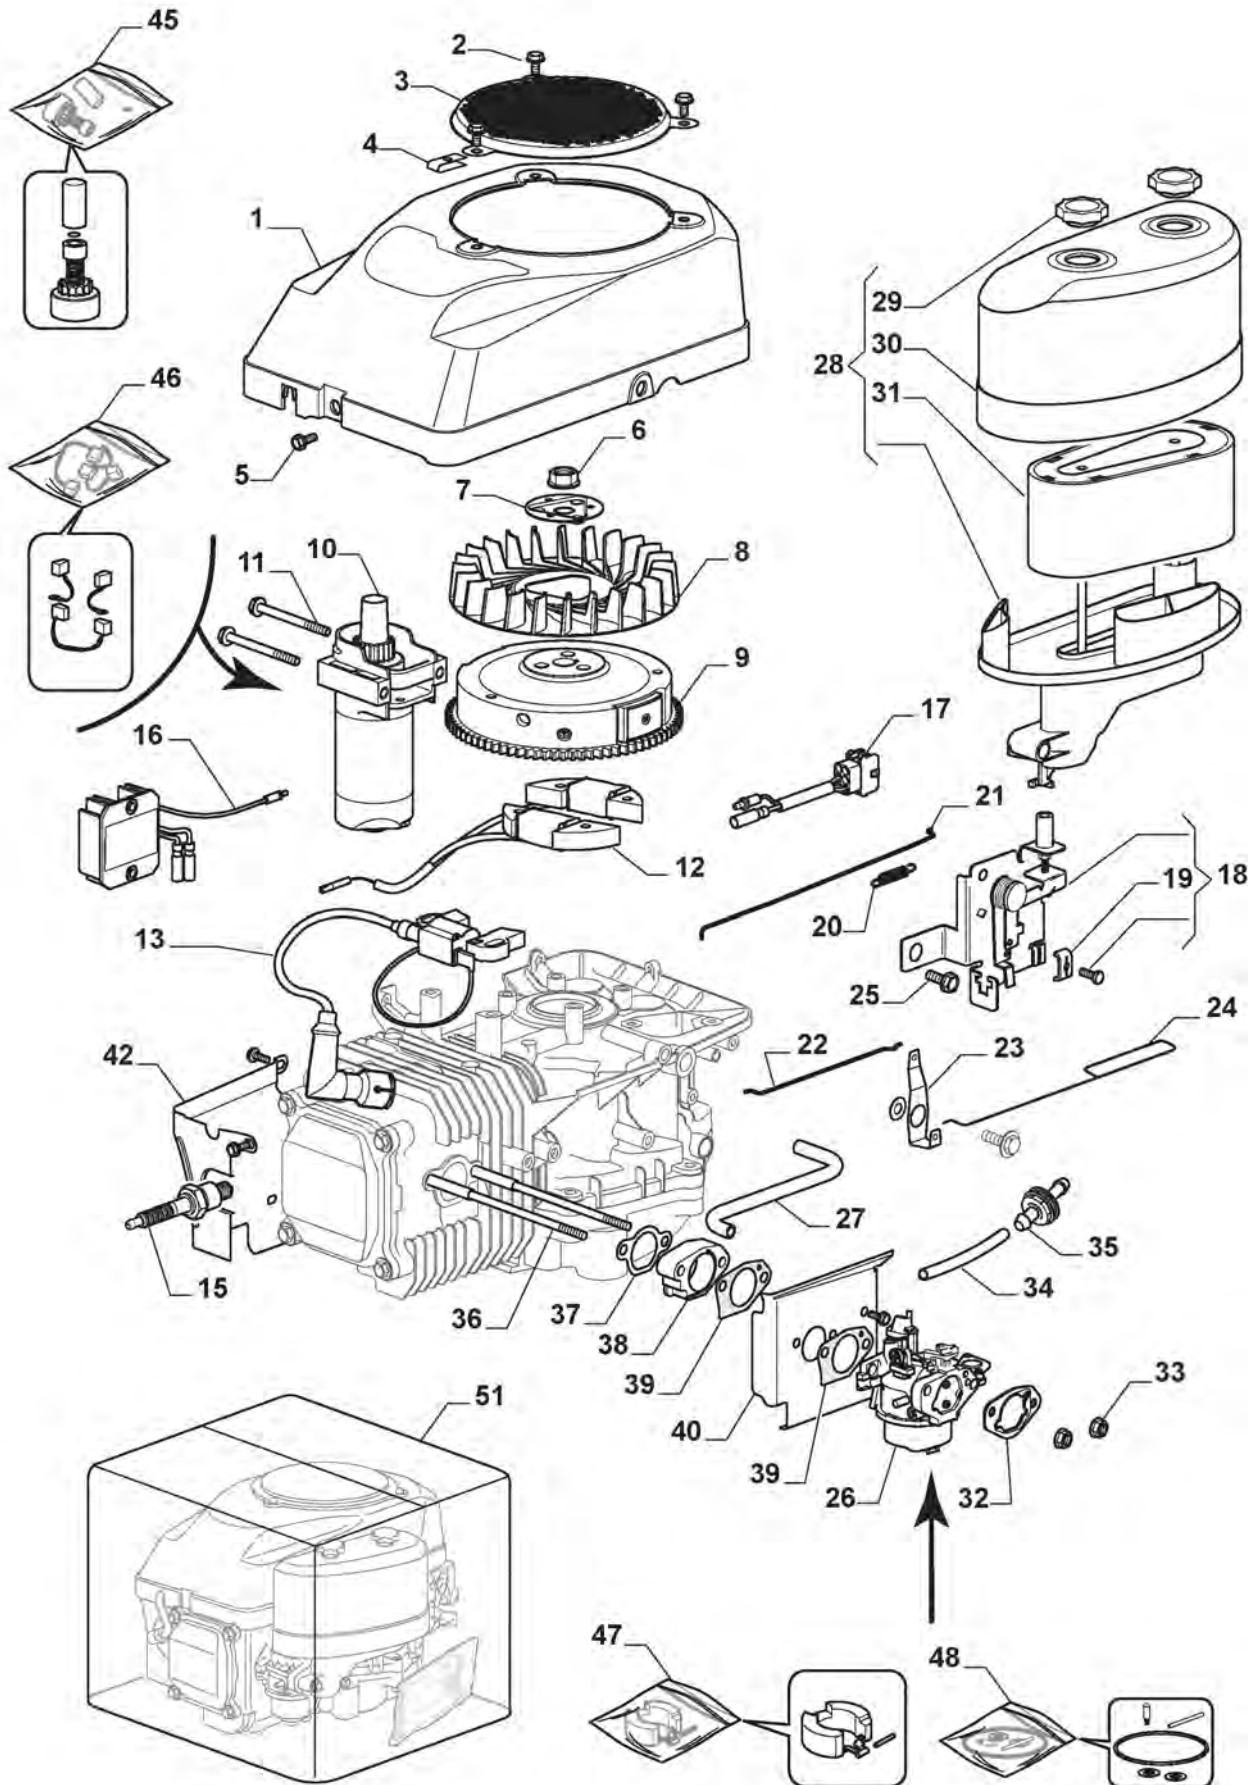

Moteur - Carburateur, Ens. Filtre A Air

Réf. N°	Q.té :	Code article	Description	Articles	De	Jusqu'à
1	1	118551261/0	Ens. Capot			
2	3	112790500/0	Vis			
3	1	118550203/0	Couvercle Ventilateur			
4	3	118551280/0	Plaque			
5	4	112791213/1	Vis			
6	1	118550237/0	Ecrou			
7	1	118550236/0	Coupe Démarreur			
8	1	118550235/1	Ventilateur			
9	1	118550234/2	Ens. Volant			
10	1	118551440/0	Ens. Moteur De Demarreur			
11	2	112691100/0	Vis			
12	1	118551441/0	Ens. Bobine, Chargeur			
13	1	118551438/0	Bobine Électronique			
15	1	9400-0244-00	Bougie			
16	1	118551428/0	Rectfier			
17	1	118551439/0	Cablagers Rectifier			
18	1	118550331/1	Ens. Comand Du Accelérateur			
19	1	118550212/0	Boucle Cable			
20	1	118550213/0	Ressort			
21	1	118551219/0	Lien De Gouverneur			
22	1	118551218/0	Tige Choke			
23	1	118551267/0	Etrier			
24	1	118551221/0	Tringle			
25	2	118551277/0	Boulon			
26	1	118550375/1	Carburateur			
27	1	118550225/1	Tuyau Soupirail			
28	1	118550202/2	Ens. Filtre A Air			
29	2	118550201/0	Poignée			
30	1	118550200/0	Couvercle Filtre Air			
31	1	118550199/0	Filtre À Air			
32	1	118550762/0	Garnitures Du Filtre À Air			
33	2	112292102/0	Ecrou			
34	1	118550432/0	Conduite Combustible			
35	1	118550354/1	Filtre Carburant			
36	2	118551279/0	Prisonnier			
37	1	118551263/0	Joint Collecteur-Cylindre			
38	1	118551265/0	Collecteur D'Aspiration			
39	2	118551262/0	Garniture Carburateur			
40	1	118551259/0	Protection			
42	1	118551260/0	Protection			
45	1	118550365/1	Kit Réparation			
46	1	118550332/1	Bross			
47	1	118550440/0	Kit Réparation Carbureteur			
48	1	118550442/0	Kit Garnitures Carburateur			
51	1	118550451/0	Moteur Complete