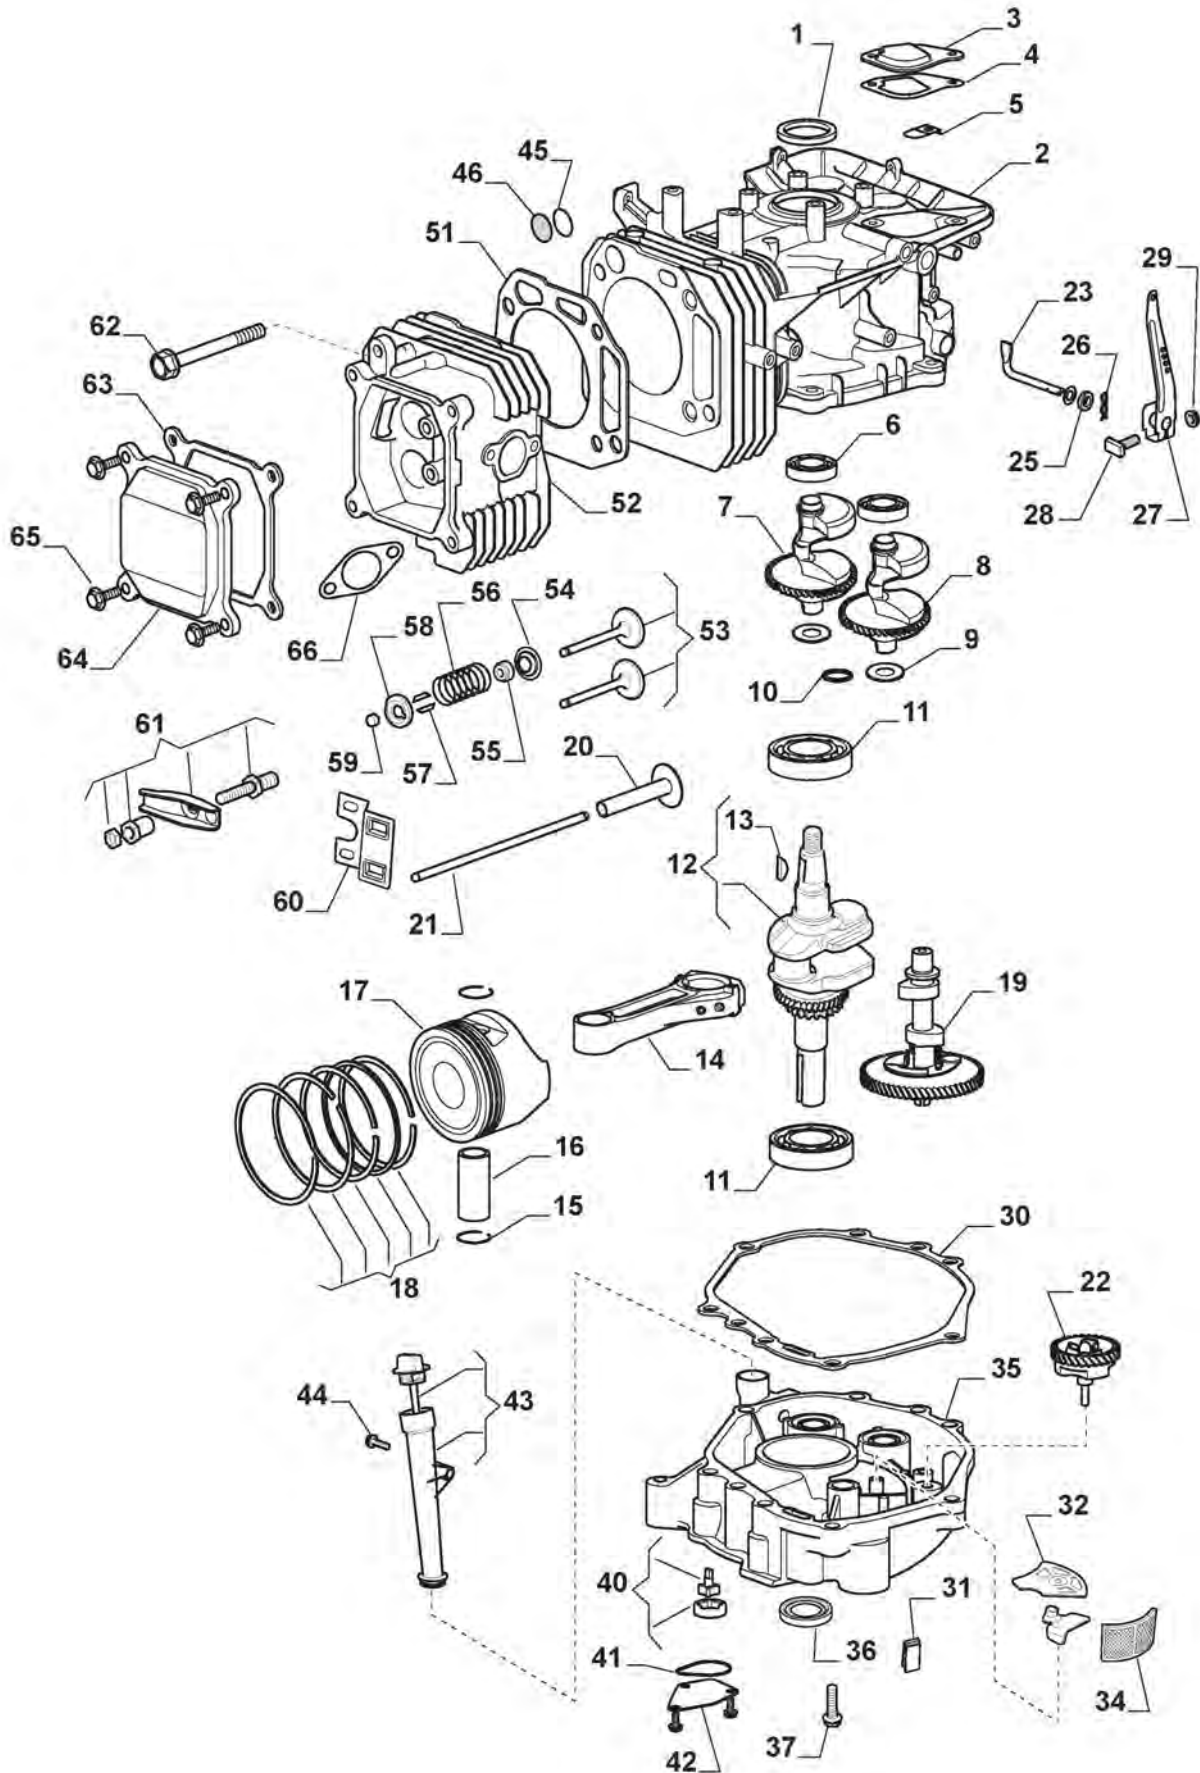

Moteur - Piston, Arbre Moteur

Ref. N°	Q.té :	Code article	Description	Articles	De	Jusqu'à
1	1	118550443/0	Anneau De Tenue			
2	1	118551224/0	Carter Moteur			
3	1	118551227/0	Couvercle			
4	1	118551229/0	Garniture			
5	1	118550303/0	Plaquette			
6	2	118551284/0	Roulement			
7	1	118551242/0	Contrepoids			
8	1	118551243/0	Contrepoids			
9	2	118551282/0	Rondelle			
10	1	118551286/0	O Ring			
11	2	118550227/0	Roulement À Billes			
12	1	118550232/0	Arbre Moteur			
13	1	118550288/0	Clé de volant			
14	1	118550231/1	Ens. Bielle			
15	2	118551283/0	Circlip Pointeau			
16	1	118551241/0	Pointeau Piston			
17	1	118551214/0	Piston			
18	1	118550447/0	Ens. Bagues Élastiques			
19	1	118550243/0	Arbre À Cames			
20	2	118551252/0	Poussoir De Valve			
21	2	118550242/1	Ens. Tige			
22	1	118550347/0	Ens. Régulateur De Vitesse			
23	1	118551268/0	Tringle Commande De Puissance De Carburateur			
25	1	118551285/0	Anneau De Tenue			
26	1	118550856/0	Goupille			
27	1	118551220/0	Ens. Gouverneur Levier			
28	1	118550805/0	Vis			
29	1	118550806/0	Ecrou			
30	1	118550355/1	Garniture Carter			
31	1	118551258/0	Caoutchouc			
32	1	118551257/1	Couvercle			
34	1	118551256/1	Tamis À Huile			
35	1	118551207/0	Carter Moteur			
36	1	118550443/0	Anneau De Tenue			
37	4	112691115/0	Vis			
40	1	118550224/1	Pompe À Huile			
41	1	118551287/0	Garniture			
42	1	118550223/0	Couvercle Pompe À Huile			
43	1	118550205/2	Ensemble Tuyau Niveau Huile			
44	1	112674701/0	Vis			
45	1	118551230/0	Vanne Évent			
46	1	118551228/0	Couvercle			
51	1	118551232/0	Garniture			
52	1	118551360/0	Culasse Du Cylindre			
53	1	118551289/0	Ens. Soupape Aspiration + Évacuation			
54	2	118551245/0	Tournette			
55	2	118551248/0	Garniture