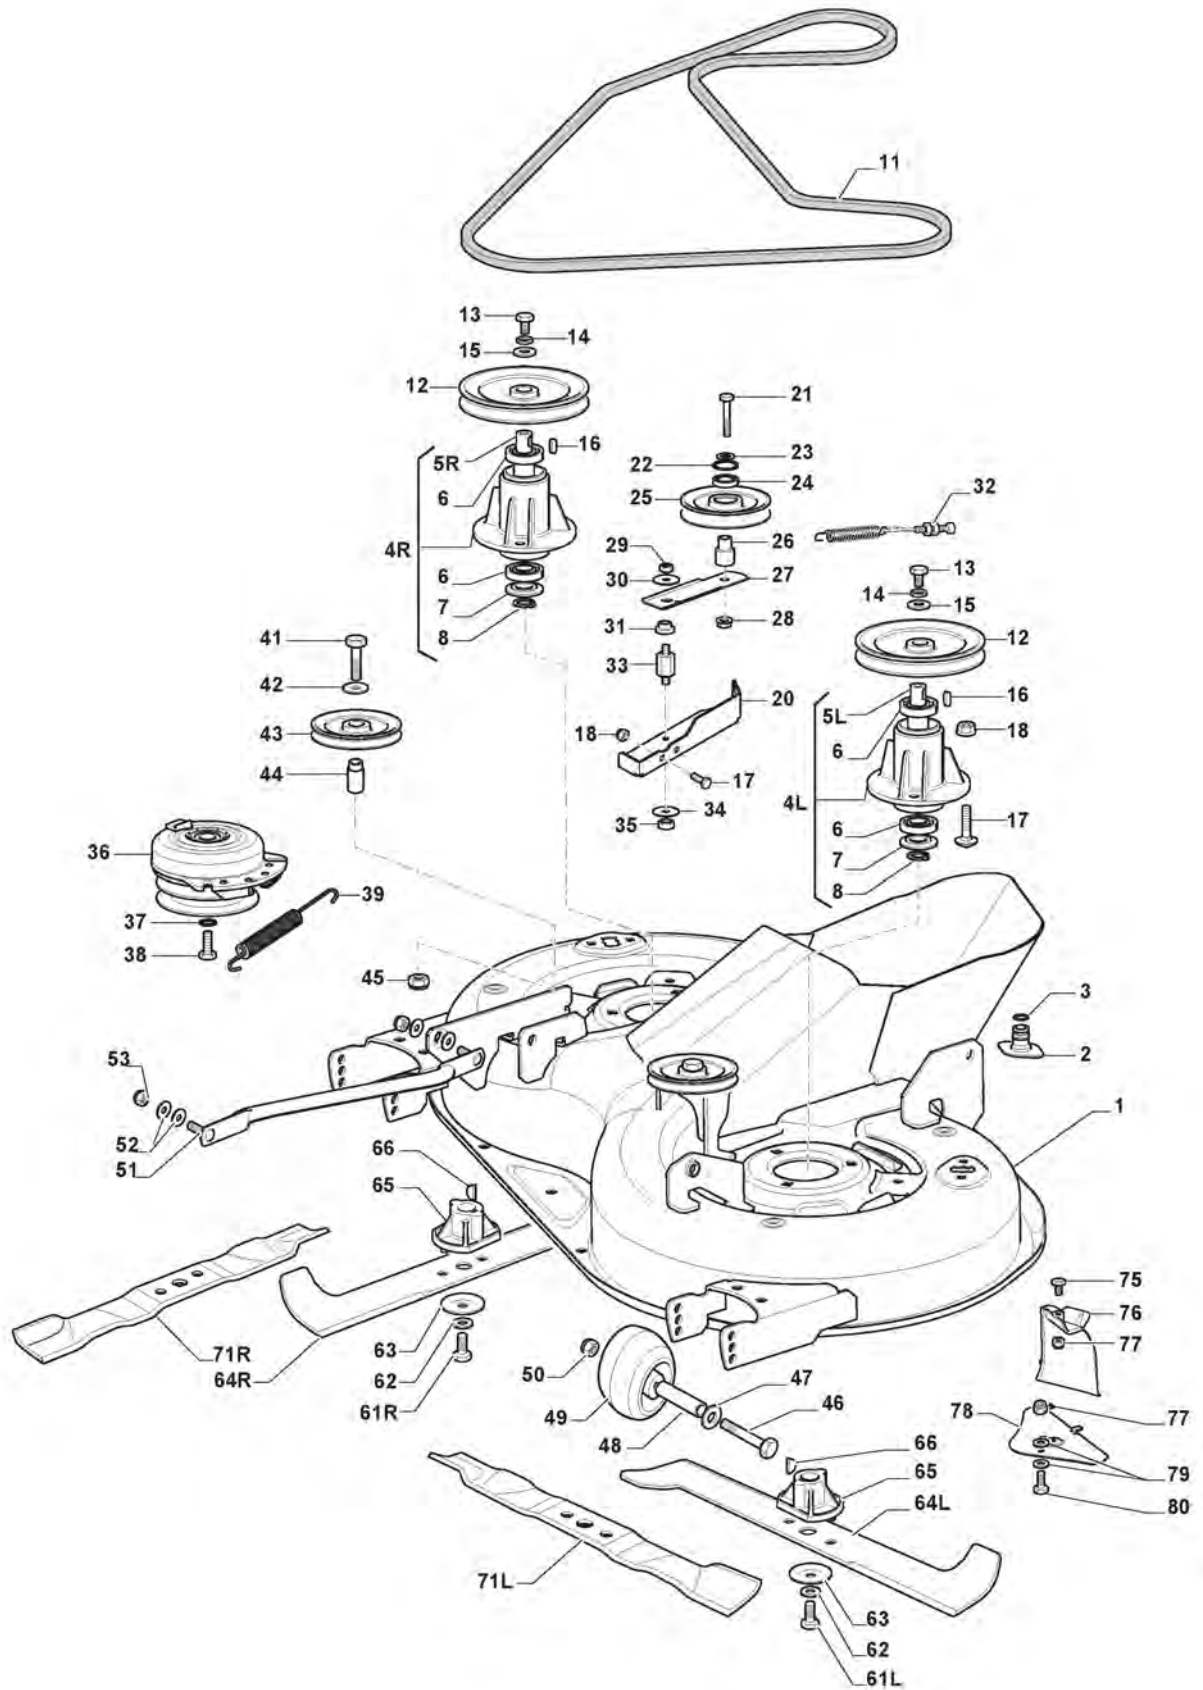

Plateau De Coupe avec Embrayage Electromagnétique

Réf. N°	Q.té :	Code article	Description	Articles	De	Jusqu'à
43	2	325601599/0	Poulie	From 01-September-2013		
44	2	125160069/0	Entretoise	To S/N 00088193		
44	2	125160082/0	Entretoise	From S/N 00088194 To S/N 19LA3RON007423		
44	2	125160110/0	Entretoise	From S/N 19FA3RON000413		
45	2	112155000/0	Ecrou			
46	2	112692100/0	Vis			
47	2	112523060/0	Rondelle			
48	2	125160072/0	Entretoise			
49	2	182700005/0	Roulettes Antiscalp Ø 90			
50	2	112293201/0	Ecrou			
51	2	382000565/0	Tige Balancier	To 31-August-2016		
51	2	382000565/1	Tige Balancier	From 01-September-2016		
52	8	325670008/1	Rondelle			
53	4	112156602/0	Ecrou			
61L	1	112735694/0	Vis	Pos. 61L		
61R	1	112735695/1	Vis	Pos. 61R		
62	2	112523080/0	Rondelle			
63	2	122160400/0	Disque Elastique			
64R	1	182004358/0	Lame Droit, Aillettee	Pos. 64R - Winged		
64L	1	182004359/0	Lame Gauche, Aillettee	Pos. 64L - Winged		
65	2	125463200/0	Moyeu Lame			
66	2	112139100/0	Languette			
71R	1	182004360/0	Lame Droit Mulching	Pos. 71R - Mulching		
71L	1	182004361/0	Lame Gauche Mulching	Pos. 71L - Mulching		
75	3	112791213/1	Vis			
76	1	325140108/0	Deflecteur			
77	4	112154510/0	Ecrou			
78	1	325785418/0	Support			
79	4	112523040/0	Rondelle			
80	1	112790781/0	Vis