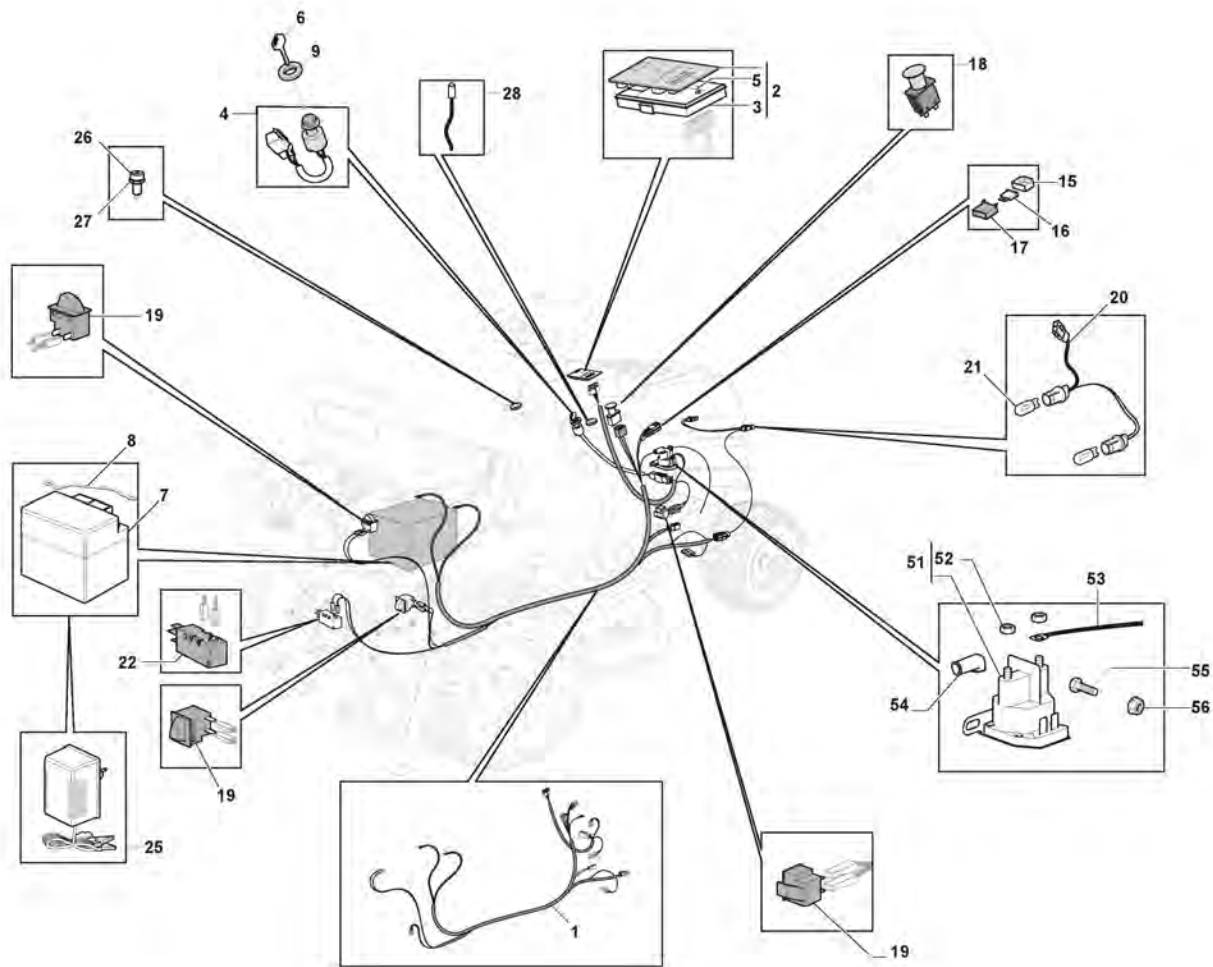

Parties Electriques

Réf. N°	Q.té :	Code article	Description	Articles	De	Jusqu'à
1	1	182040199/0	Ens. Cablages	Hydro Model with B&S-Stiga-Kawaski Engine;To 31-August-2016		
1	1	182040199/1	Ens. Cablages	Hydro Model with B&S-Stiga-Kawaski Engine;From 01-September-2016		
2	1	382722444/0	Carte Electronique	To 31-August-2015		
2	1	382722444/1	Carte Electronique	From 01-September-2015		
3	1	112735105/0	Vis			
4	1	118450075/1	Interrupteur Demarrage			
5	1	325600090/0	Protection De Carte	To 31-August-2015		
5	1	325600090/1	Protection De Carte	From 01-September-2015		
6	1	118210023/0	Clef A Demarrage			
7	1	118120002/1	Batterie	To 31-August-2016		
7	1	118120007/0	Batterie	From 01-September-2016		
8	1	125430265/1	Ressort			
9	1	118400863/0	Manchon Expansible			
15	2	133215000/0	Couvercle			
16	1	133340036/0	Fusible 25 A			
16	1	133340040/0	Fusible 10 A			
17	2	133500007/0	Tableau De Fusible			
18	1	118450074/0	Interrupteur Embrajage			
19	3	119410613/0	Microinterrupteur	To 31-August-2019		
19	1	119410622/1	Microinterrupteur	From 01-September-2019		
20	1	182040186/0	Cables			
21	2	118459100/0	Ampoule De Phares			
22	1	119410605/1	Microinterrupteur			
25	1	182180090/0	Chargeur De Batteries 12V 1A - CE Plugg	CE Plugg		
25	1	182180091/0	Chargeur De Batteries 12V 1A - UK Plugg	BS Plug		
26	1	325605003/0	Bouton D'Entrée Inverse			
27	2	325256250/0	Embout			
28	1	182040174/0	Cablages			
51	1	118736111/0	Relais D'Allumage	To 31-August-2015;Not for KAWASAKI Engines		
51	1	118736112/0	Solenoid	From 01-September-2015;Not for KAWASAKI Engines		
52	2	112360352/0	Ecrou	To 31-August-2015		
52	2	112361005/0	Ecrou	From 01-September-2015		
53	1	125065002/0	Cable			
54	1	118564864/1	Capuchon			
55	1	112790781/0	Vis			
56	2	112154510/0	Ecrou