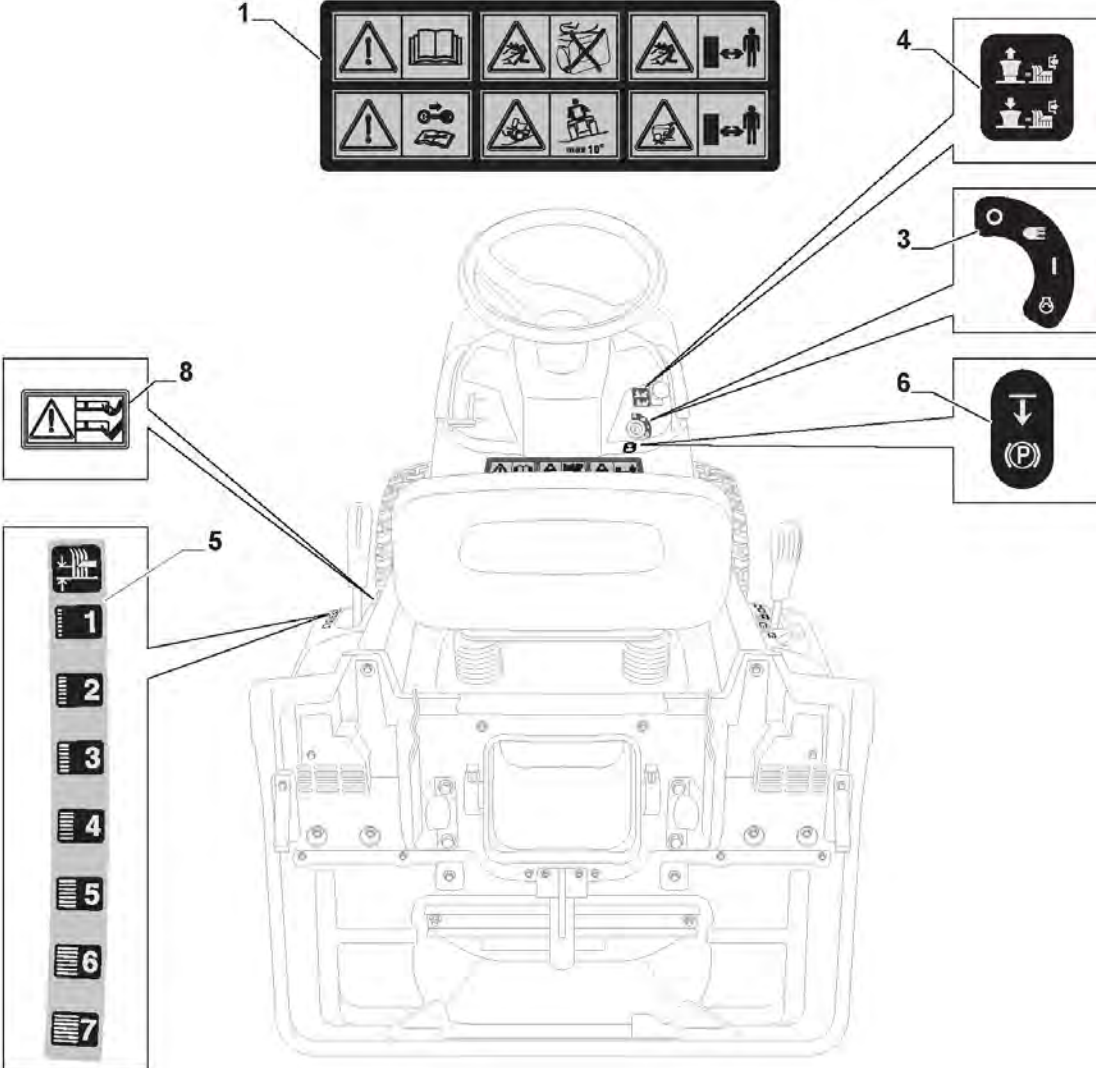

Etiquettes

Réf. N°	Q.té :	Code article	Description	Articles	De	Jusqu'à
1	1	114361553/1	Étiquette D'Avertissement			
3	1	114363699/0	Etiquette			
4	1	114361438/0	Etiquette			
5	1	114363701/0	Etiquette	To 31-August-2014		
5	1	114366142/0	Etikett	From 01-September-2014		
6	1	114363700/0	Etiquette			
8	1	114356699/1	Etiquette De Plaque De Danger