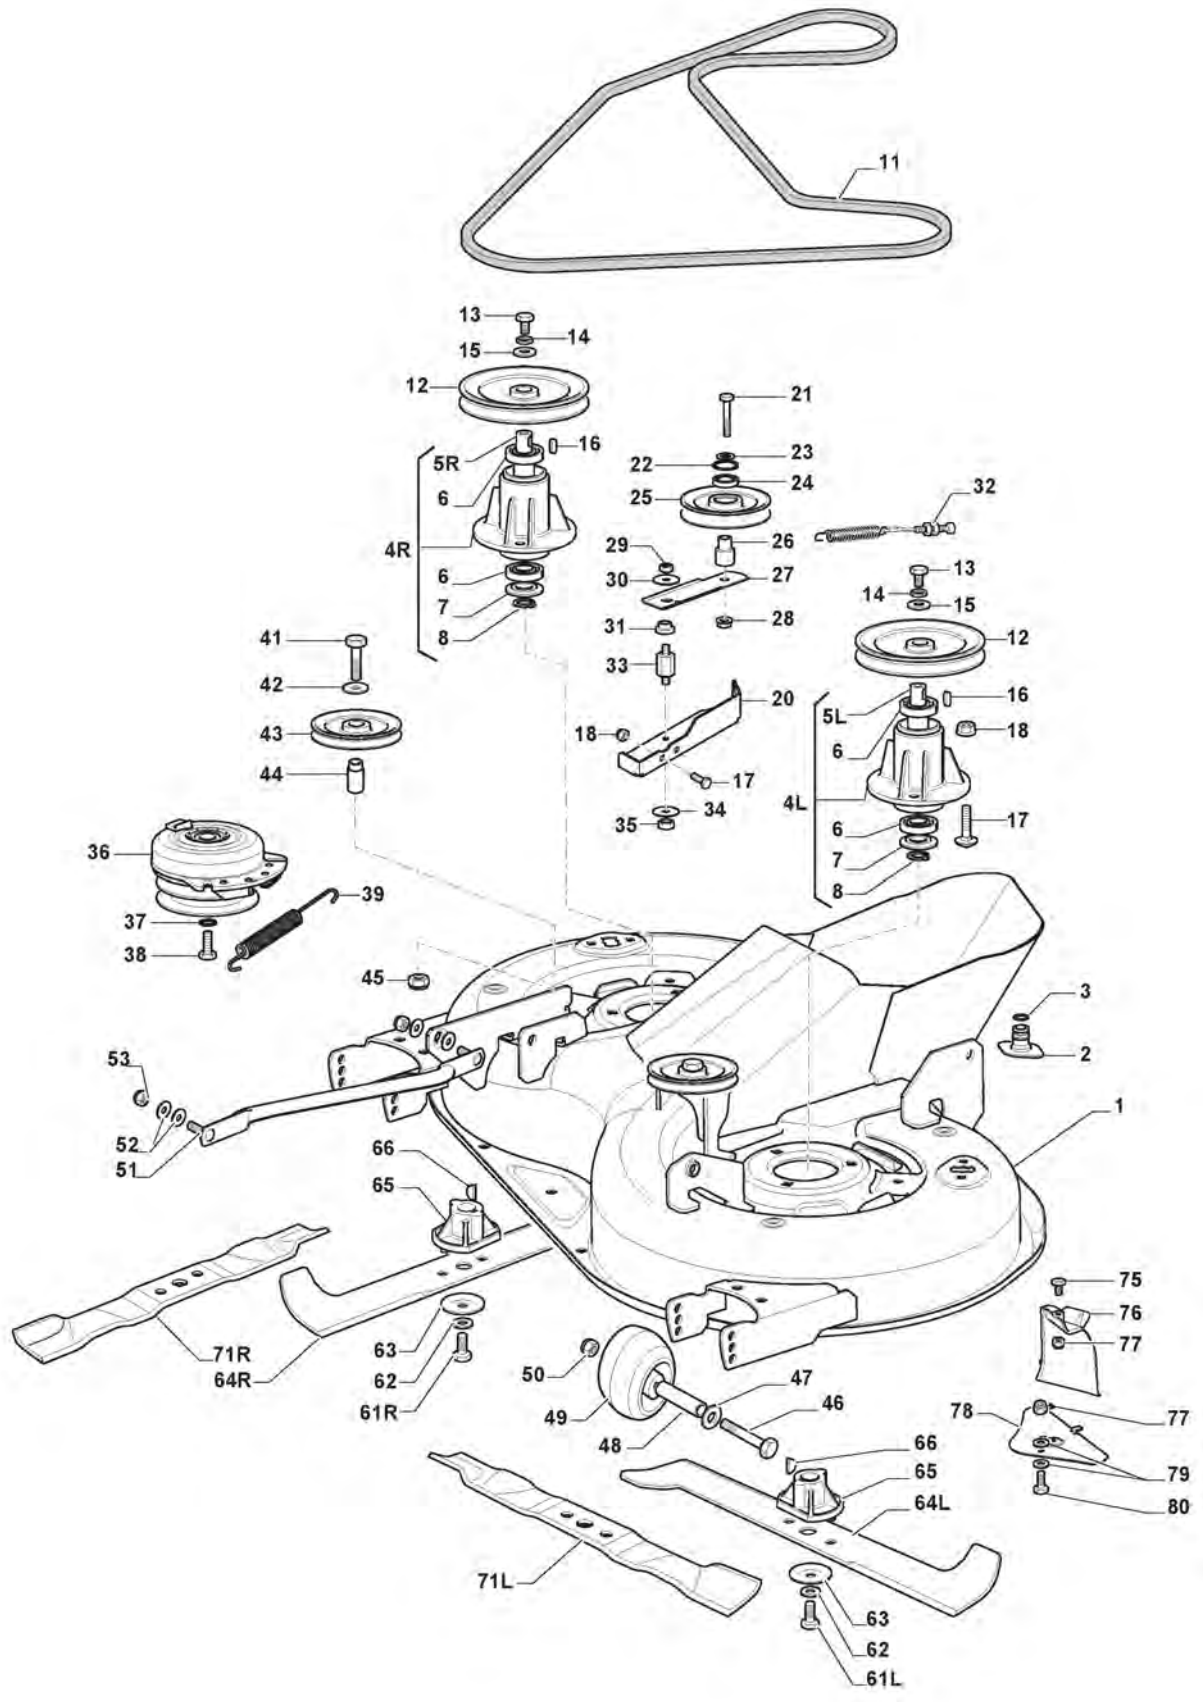

Plateau De Coupe avec Embrayage Electromagnétique

Plateau De Coupe avec Embrayage Electromagnétique

Réf. N°	Q.té :	Code article	Description	Articles	De	Jusqu'à
43	2	325601599/0	Poulie	From 01-September-2013		
44	2	125160069/0	Entretoise	To S/N 00088193		
44	2	125160082/0	Entretoise	From S/N 00088194 To S/N 19LA3RON007423		
44	2	125160110/0	Entretoise	From S/N 19FA3RON000413		
45	2	112155000/0	Ecrou			
46	2	112692100/0	Vis			
47	2	112523060/0	Rondelle			
48	2	125160072/0	Entretoise			
49	2	182700005/0	Roulettes Antiscalp Ø 90			
50	2	112293201/0	Ecrou			
51	2	382000565/0	Tige Balancier	To 31-August-2016		
51	2	382000565/1	Tige Balancier	From 01-September-2016		
52	8	325670008/1	Rondelle			
53	4	112156602/0	Ecrou			
61L	1	112735694/0	Vis	Pos. 61L		
61R	1	112735695/1	Vis	Pos. 61R		
62	2	112523080/0	Rondelle			
63	2	122160400/0	Disque Elastique			
64R	1	182004358/0	Lame Droit, Aillettee	Pos. 64R - Winged		
64L	1	182004359/0	Lame Gauche, Aillettee	Pos. 64L - Winged		
65	2	125463200/0	Moyeu Lame			
66	2	112139100/0	Languette			
71R	1	182004360/0	Lame Droit Mulching	Pos. 71R - Mulching		
71L	1	182004361/0	Lame Gauche Mulching	Pos. 71L - Mulching		
75	3	112791213/1	Vis			
76	1	325140108/0	Deflecteur			
77	4	112154510/0	Ecrou			
78	1	325785418/0	Support			
79	4	112523040/0	Rondelle			
80	1	112790781/0	Vis