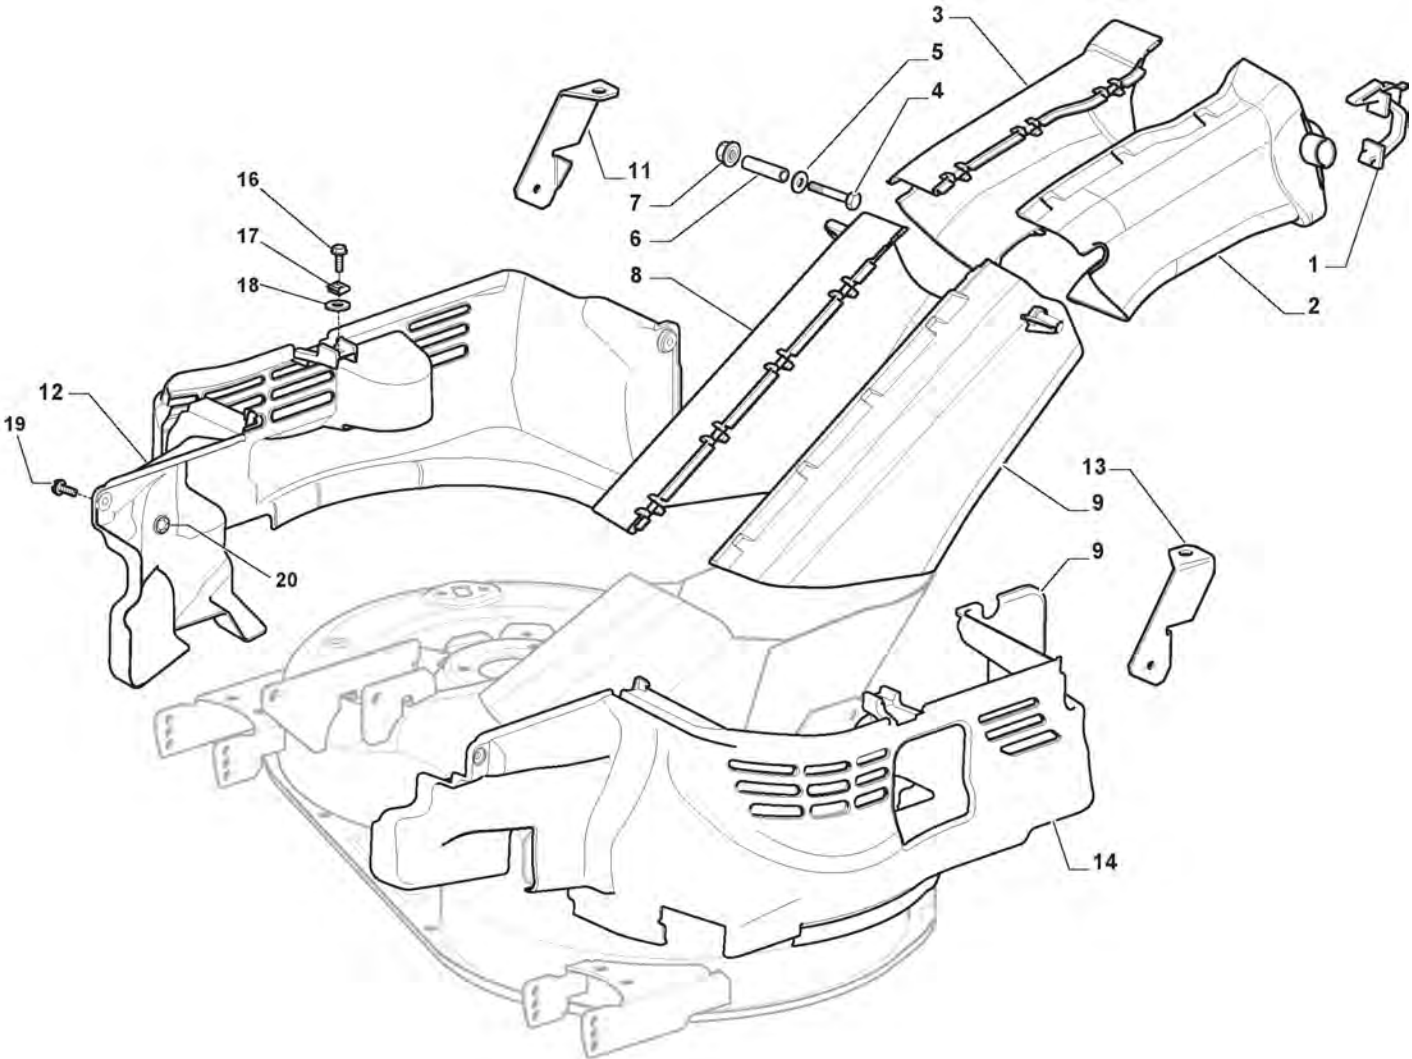

Protections Courroie

Réf. N°	Q.té :	Code article	Description	Articles	De	Jusqu'à
1	2	325774499/0	Etrier			
2	1	325108057/0	Convoyeur			
3	1	325108056/0	Convoyeur			
4	2	112792425/0	Vis			
5	2	112521340/0	Rondelle			
6	2	125160071/0	Entretoise	To S/N 19LA3RON007423		
6	2	125160109/0	Entretoise	From S/N 19FA3RON000413		
7	2	112154510/0	Ecrou			
8	1	325108064/0	Convoyeur			
9	1	325108065/0	Convoyeur			
11	1	325774527/0	Etrier			
12	1	325060168/0	Carter			
13	1	325774529/0	Etrier			
14	1	325060169/0	Carter			
16	2	112789008/0	Vis			
17	2	112437503/0	Plaquette			
18	2	112523020/0	Rondelle			
19	4	125943011/0	Vis			
20	4	112604899/0	Fixateur A Couronne