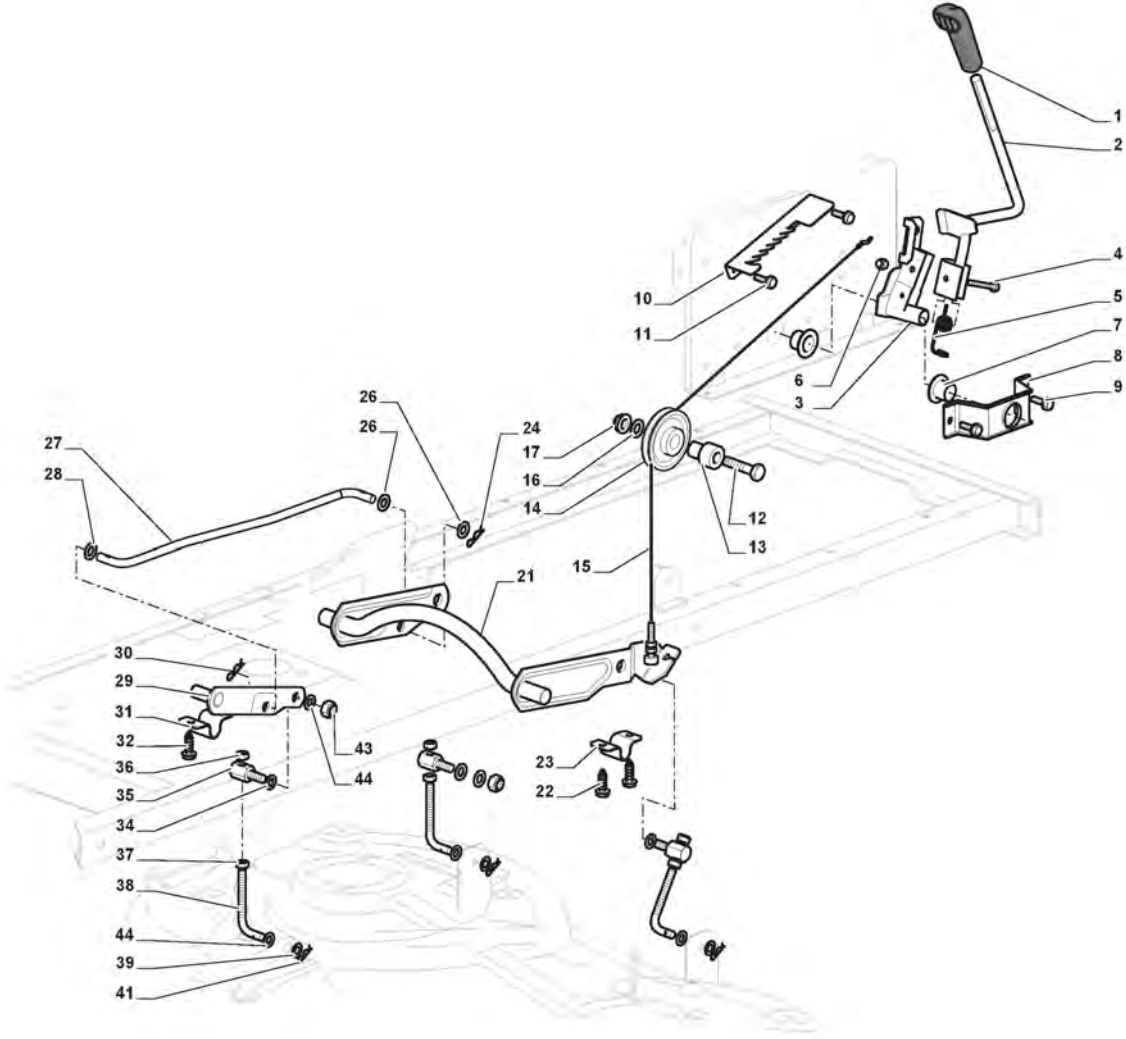

Soulevement Plateau De Coupe

Réf. N°	Q.té :	Code article	Description	Articles	De	Jusqu'à
1	1	325394533/0	Poignée			
2	1	382318255/0	Levier			
3	1	382318231/0	Axe			
4	1	112674700/0	Vis			
5	1	125430261/0	Ressort			
6	1	112154510/0	Ecrou			
7	2	325038006/0	Douille			
8	1	325785297/0	Support			
9	2	125943009/0	Vis			
10	1	325735515/0	Secteur Direction			
11	2	125943009/0	Vis			
12	1	112793701/0	Vis			
13	1	125040636/1	Douille			
14	1	125601579/0	Poulie			
15	1	382004620/0	Fil			
16	1	112523060/0	Rondelle			
17	1	112293201/0	Ecrou			
21	1	382318297/0	Axe	To 31-March-2019		
21	1	382318297/1	Axe	From 01-April-2019		
22	4	112735599/0	Vis			
23	2	325547231/0	Plaquette			
24	1	124487997/0	Goupille			
26	2	325670010/0	Rondelle Antifriction			
27	1	125033109/0	Tige De Connexion			
28	1	325670010/0	Rondelle Antifriction			
29	1	382318293/0	Axe	To 31-March-2019		
29	1	382318293/1	Axe	From 01-April-2019		
30	1	124487997/0	Goupille			
31	1	325547231/0	Plaquette			
32	2	112735599/0	Vis			
34	3	325670008/1	Rondelle			
35	3	125510107/1	Pivot	To S/N 19KA3RON005043		
35	3	125510170/0	Pivot	From S/N 19EA3RON001208		
36	3	112156602/0	Ecrou			
37	3	112295200/0	Ecrou			
38	3	125840012/0	Tirant			
39	3	325670008/1	Rondelle			
41	3	124487998/0	Goupille			
43	3	112156602/0	Ecrou			
44	6	112521360/0	Rondelle