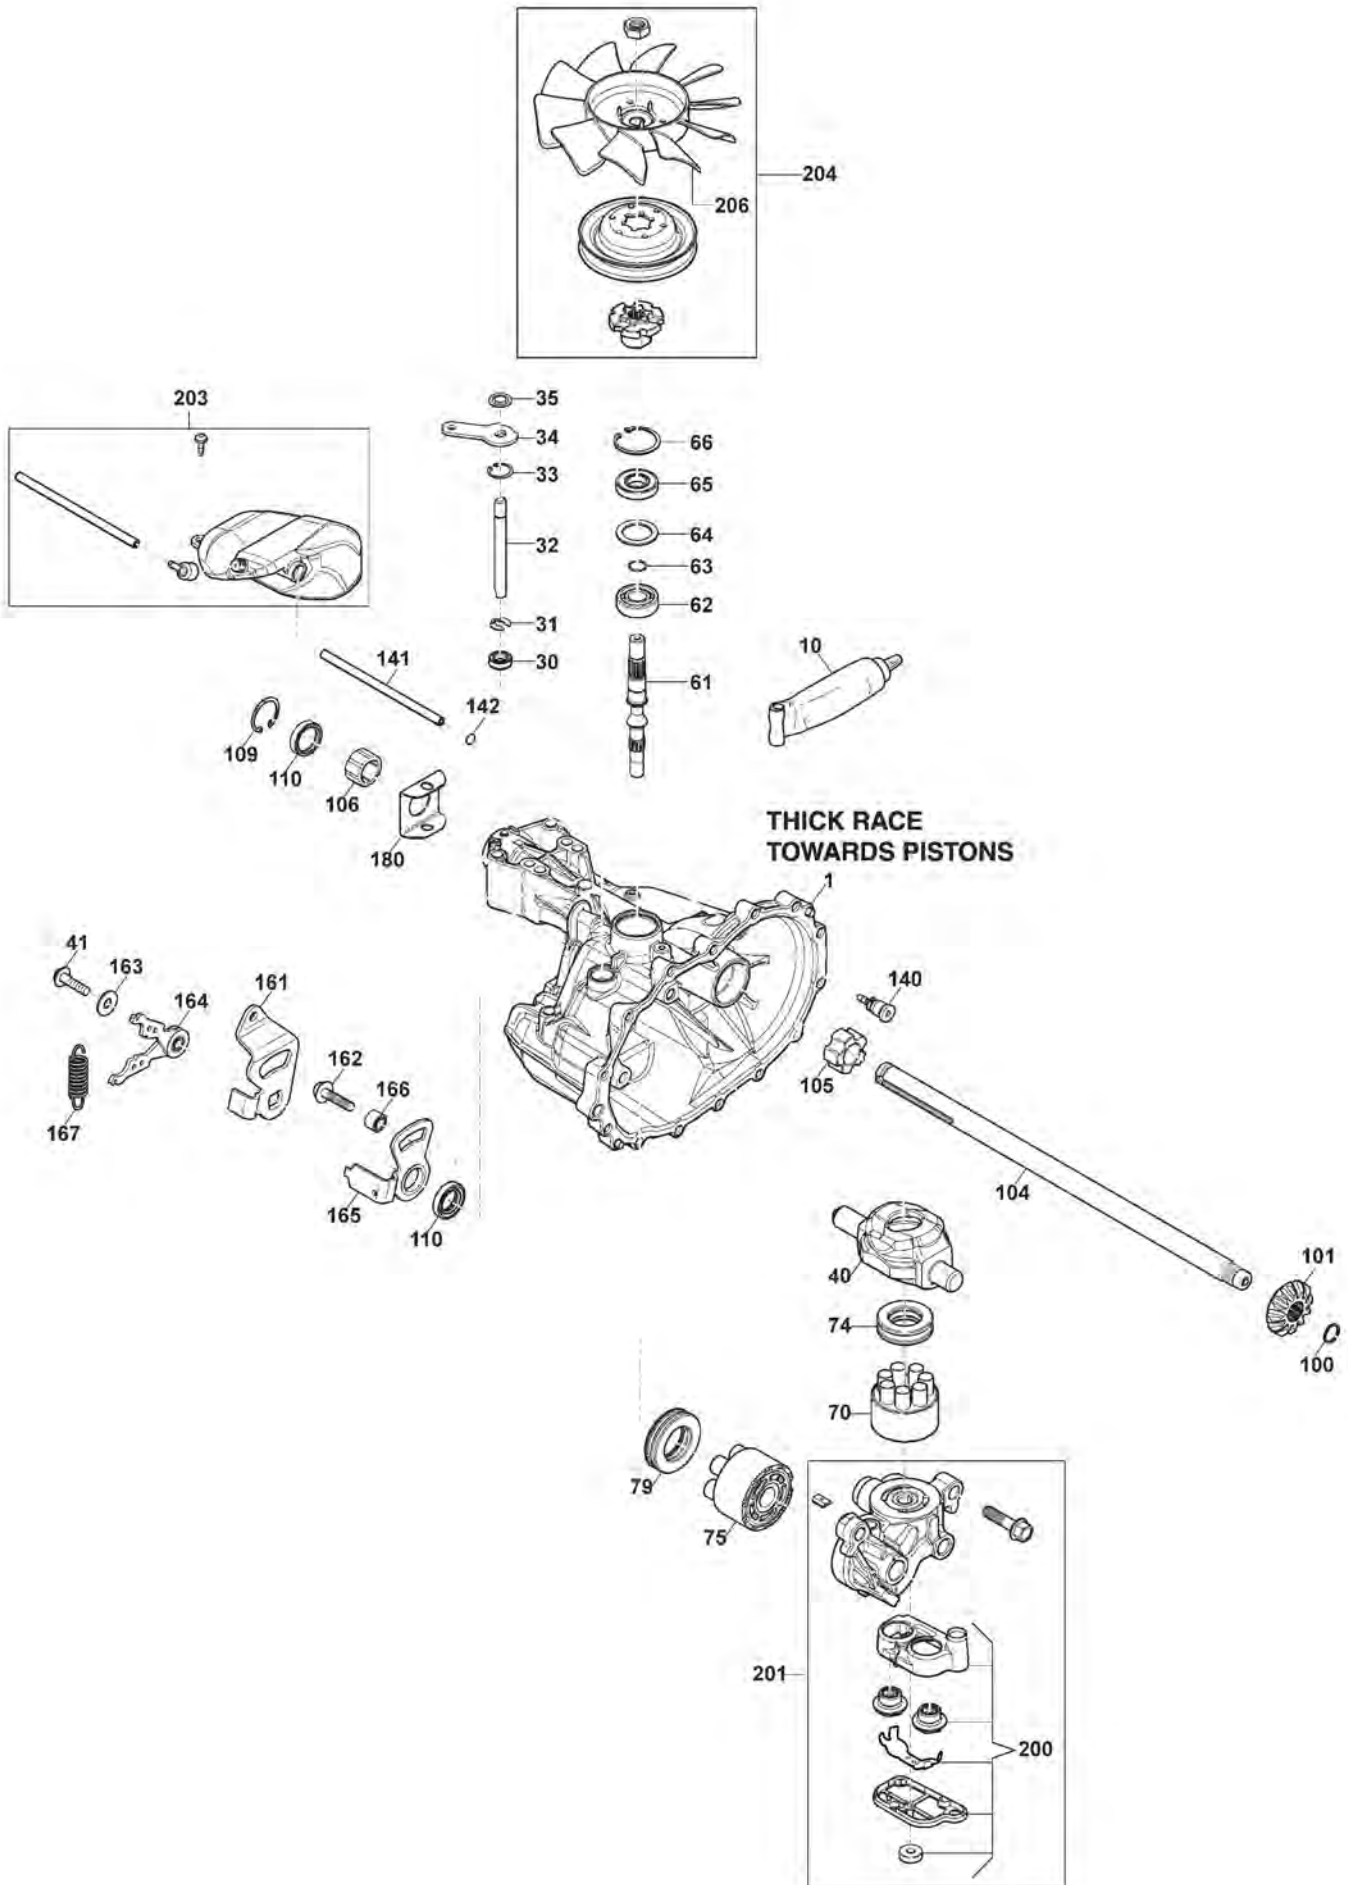

Groupe Transmission, Hydro-Gear T2-ADBF-2X3C-1RX1

Réf. N°	Q.té :	Code article	Description	Articles	De	Jusqu'à
1	1	118870120/0	Carter Principal			
10	1	1139-2022-01	Sealant			
30	1	118870079/0	Garniture			
31	1	118870081/0	Anneau Ressort			
32	1	1139-2203-01	Tige			
33	1	118870080/0	Anneau Ressort			
34	1	118870091/0	Levier			
35	1	118870082/0	Anneau Ressort			
40	1	118870090/0	Plateau Oscillant			
41	1	118870083/0	Vis			
61	1	118870092/0	Arbre			
62	1	1139-2001-01	Roulement À Billes			
63	1	1139-2003-01	Wire Retaining Ring			
64	1	1139-2004-01	Entretoise			
65	1	1139-2000-01	Lip Seal			
66	1	1139-2002-01	Anneau Ressort			
70	1	118870125/0	Ens. de bloc de pompe			
74	1	118870093/0	Roulement			
75	1	1139-2063-01	Cylinder Block			
79	1	1139-2021-01	Thrust Bearing			
100	2	118870072/0	Anneau Ressort			
101	2	118870063/0	Engrenage			
104	1	118870113/0	Arbre			
105	2	118870086/0	Douille			
106	2	118870085/0	Douille			
109	2	118870084/0	Anneau Ressort			
110	3	1139-2204-01	Arbre			
140	1	1139-2038-01	Fitting			
141	1	118870102/0	Tube			
142	1	1139-2075-01	O-Ring			
161	1	118870103/0	Levier			
162	1	1139-2026-01	Boulon			
163	1	1139-2011-01	Rondelle			
164	1	118870107/0	Ens. Levier			
165	1	118870108/0	Levier			
166	1	118870104/0	Douille			
167	1	118870089/0	Ressort			
180	2	118870112/0	Plaquette			
200	1	118870123/0	Kit-Filtre			
201	1	118870127/0	Kit-Section centre			
203	1	118870122/0	Kit-Vase d'expansion			
204	1	1139-2201-01	Kit, Ventilateur Poulie			
206	1	118870129/0	Ventilateur