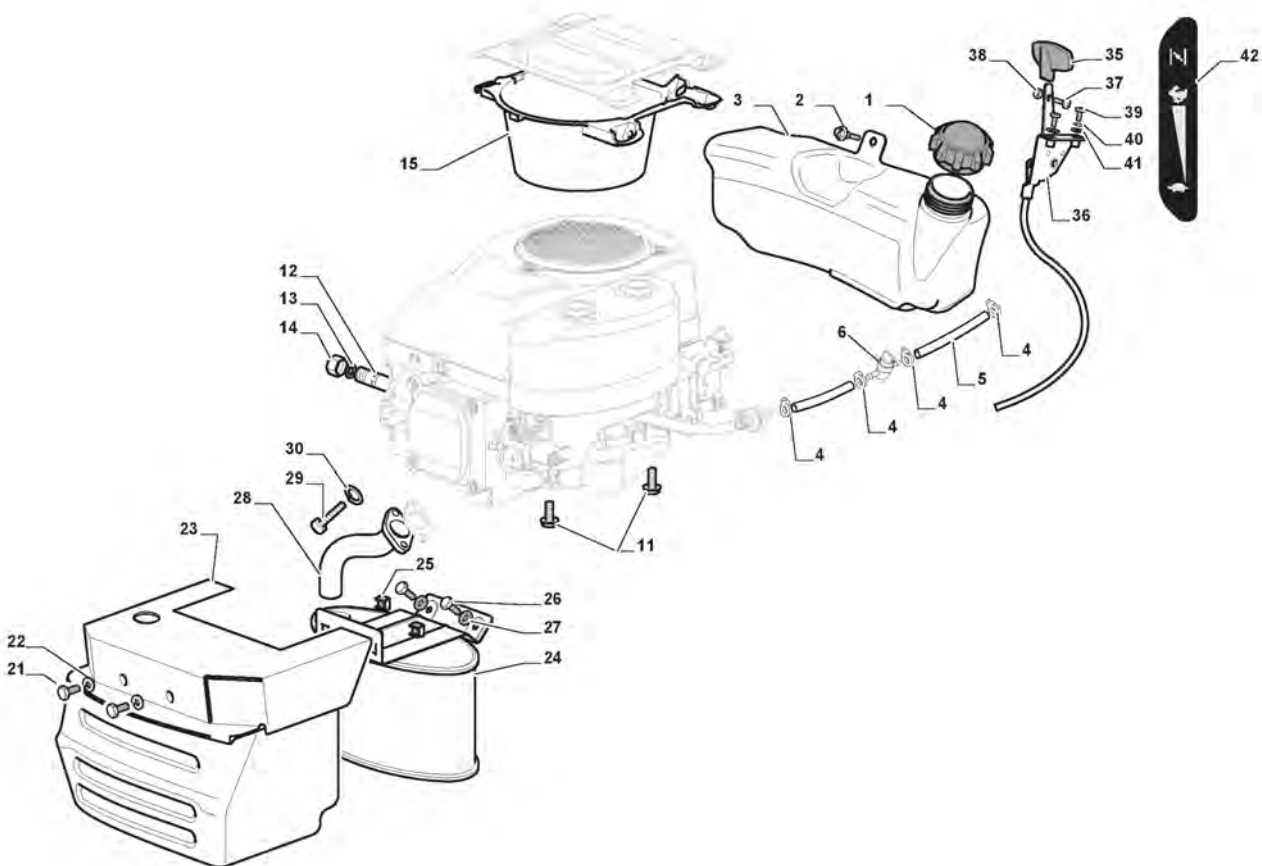

Moteur - ST.

Réf. N°	Q.té :	Code article	Description	Articles	De	Jusqu'à
1	1	125795001/1	Bouchon			
2	4	125943006/0	Vis			
3	1	325735126/0	Réservoir à carburant	To 31-August-2017		
3	1	325735126/1	Reservoir	From 01-September-2017		
4	4	118375051/1	Fixation De Cable			
5	1	325869057/0	Tube De Connexion			
6	1	118562996/0	Rubinet			
11	4	112735108/1	Vis			
12	1	127598060/0	Rallonge Dechargement Huile			
13	1	118401001/1	Garniture			
14	1	118737849/0	Bouchon			
15	1	325108044/0	Convoyeur	To 31-August-2010		
15	1	325108044/1	Convoyeur	From 01-September-2010		
21	2	112792611/0	Vis			
22	2	112540260/0	Rondelle			
23	1	382598045/0	Protection Silencieux	To 25-May-2019		
23	1	382598045/1	Protection Silencieux	From 27-May-2019		
24	1	182750010/0	Silencieux			
25	2	112360425/0	Ecrou			
26	2	112792611/0	Vis			
27	2	112540260/0	Rondelle			
28	1	118738231/1	Tube Echappement			
29	2	112737450/0	Vis			
30	2	112540260/0	Rondelle			
35	1	325394531/0	Poignée			
36	1	182000215/0	Accelérateur			
37	1	112726389/0	Vis			
38	1	112290800/0	Ecrou			
39	2	112726389/0	Vis			
40	2	112540020/0	Rondelle			
41	2	112521310/0	Rondelle			
42	1	114363697/0	Etiquette