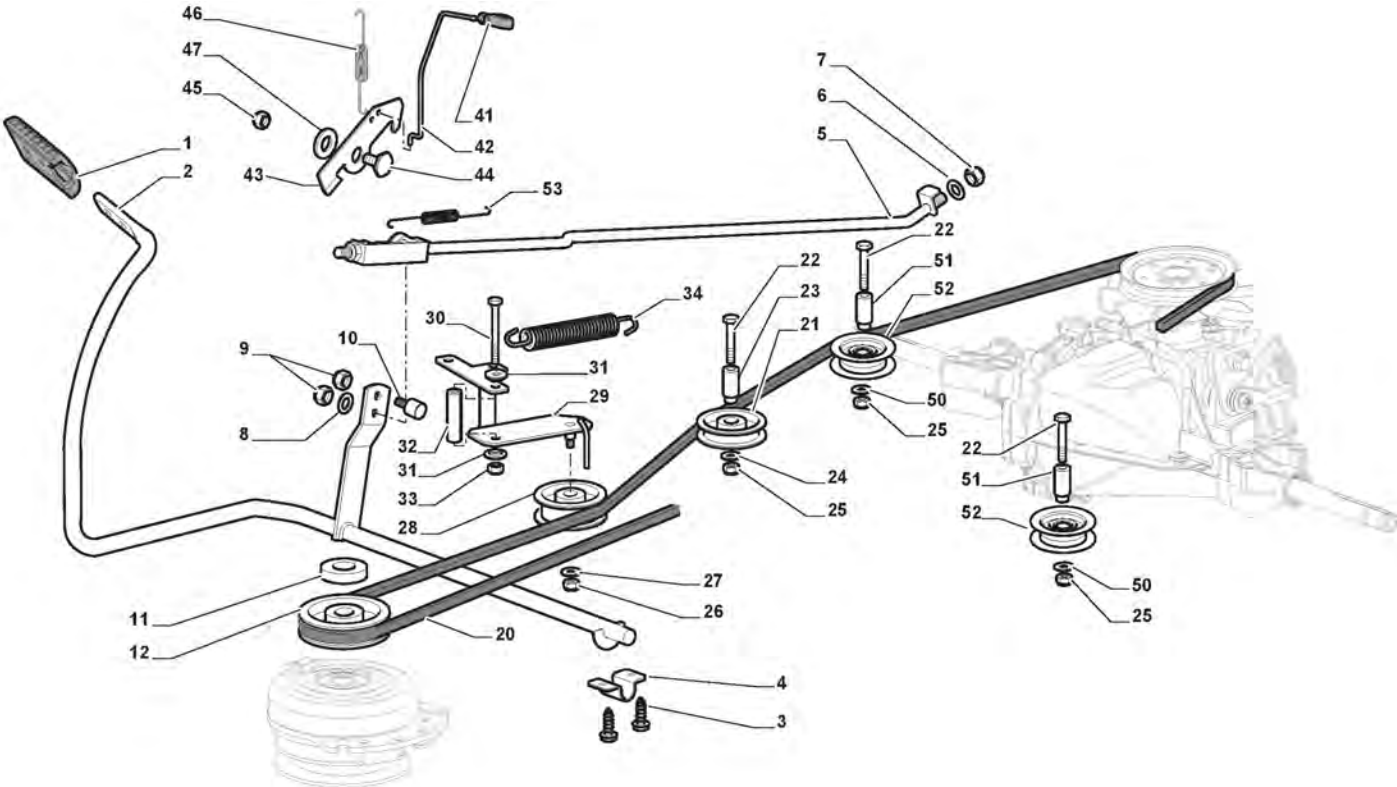

Commande Frein Et Boite De Vitesse

Réf. N°	Q.té :	Code article	Description	Articles	De	Jusqu'à
1	1	325110409/0	Couvre Etrier			
2	1	382000641/0	Pedal	To 31-march-2019		
2	1	382000641/1	Pedal	From 01-April-2019		
3	4	112735599/0	Vis			
4	2	325547231/0	Plaquette			
5	1	382000636/0	Tige			
6	1	112521360/0	Rondelle			
7	1	112156602/0	Ecrou			
8	1	325670011/0	Rondelle Antifriction			
9	2	112155000/0	Ecrou			
10	1	125510116/0	Pivot	To S/N 19DA3RON003314		
10	1	125510166/0	Pivot	From S/N 19DA3RON003315		
11	1	125160021/0	Entretoise	To 31-August-2014		
11	1	125160059/0	Entretoise	From 01-September-2014		
12	1	125601577/0	Poulie			
20	1	135062001/0	Courroie Trapézoïdale	To 31-August-2014		
20	1	135062020/1	Courroie Trapézoïdale	From 01-September-2014		
21	1	125601555/0	Poulie	To 31-August-2013		
21	1	325601599/0	Poulie	From 01-September-2013		
22	3	112691400/0	Vis			
23	1	125160051/0	Entretoise	To S/N 00088193		
23	1	125160083/0	Entretoise	From S/N 00088194 To S/N 19LA3RON001058		
23	1	125160107/0	Entretoise	From S/N 19JA3RON001862		
24	3	112523060/0	Rondelle			
25	3	112155000/0	Ecrou			
26	1	112155000/0	Ecrou			
27	1	112523060/0	Rondelle			
28	1	125601554/0	Poulie			
29	1	382318245/0	Levier			
30	1	112691600/0	Vis			
31	2	125038002/1	Douille	To 31-August-2016		
31	2	125038021/0	Douille	From 01-September-2016		
32	1	125160027/0	Entretoise			
33	1	112155000/0	Ecrou			
34	1	125430262/0	Ressort			
41	1	125394509/1	Poignée	From 01-September-2013		
41	1	325394534/0	Poignée	To 31-August-2013		
42	1	125033083/0	Tige	To 31-August-2013		
42	1	125033113/0	Tige	From 01-September-2013		
43	1	325253011/1	Accrochage			
44	1	122524970/2	Pivot	To 31-August-2014		
44	1	122524970/3	Goupille	From 01-September-2014		
45	1	112155000/0	Ecrou			
46	1	125430213/0	Ressort			
47	1	112523060/0	Rondelle			
50	2	112521350/0	Rondelle			
51	2	125160068/0	Entretoise	To S/N 19FA3RON000496		
51	2	125160111/0	Entretoise	From S/N 19FA3RON000497