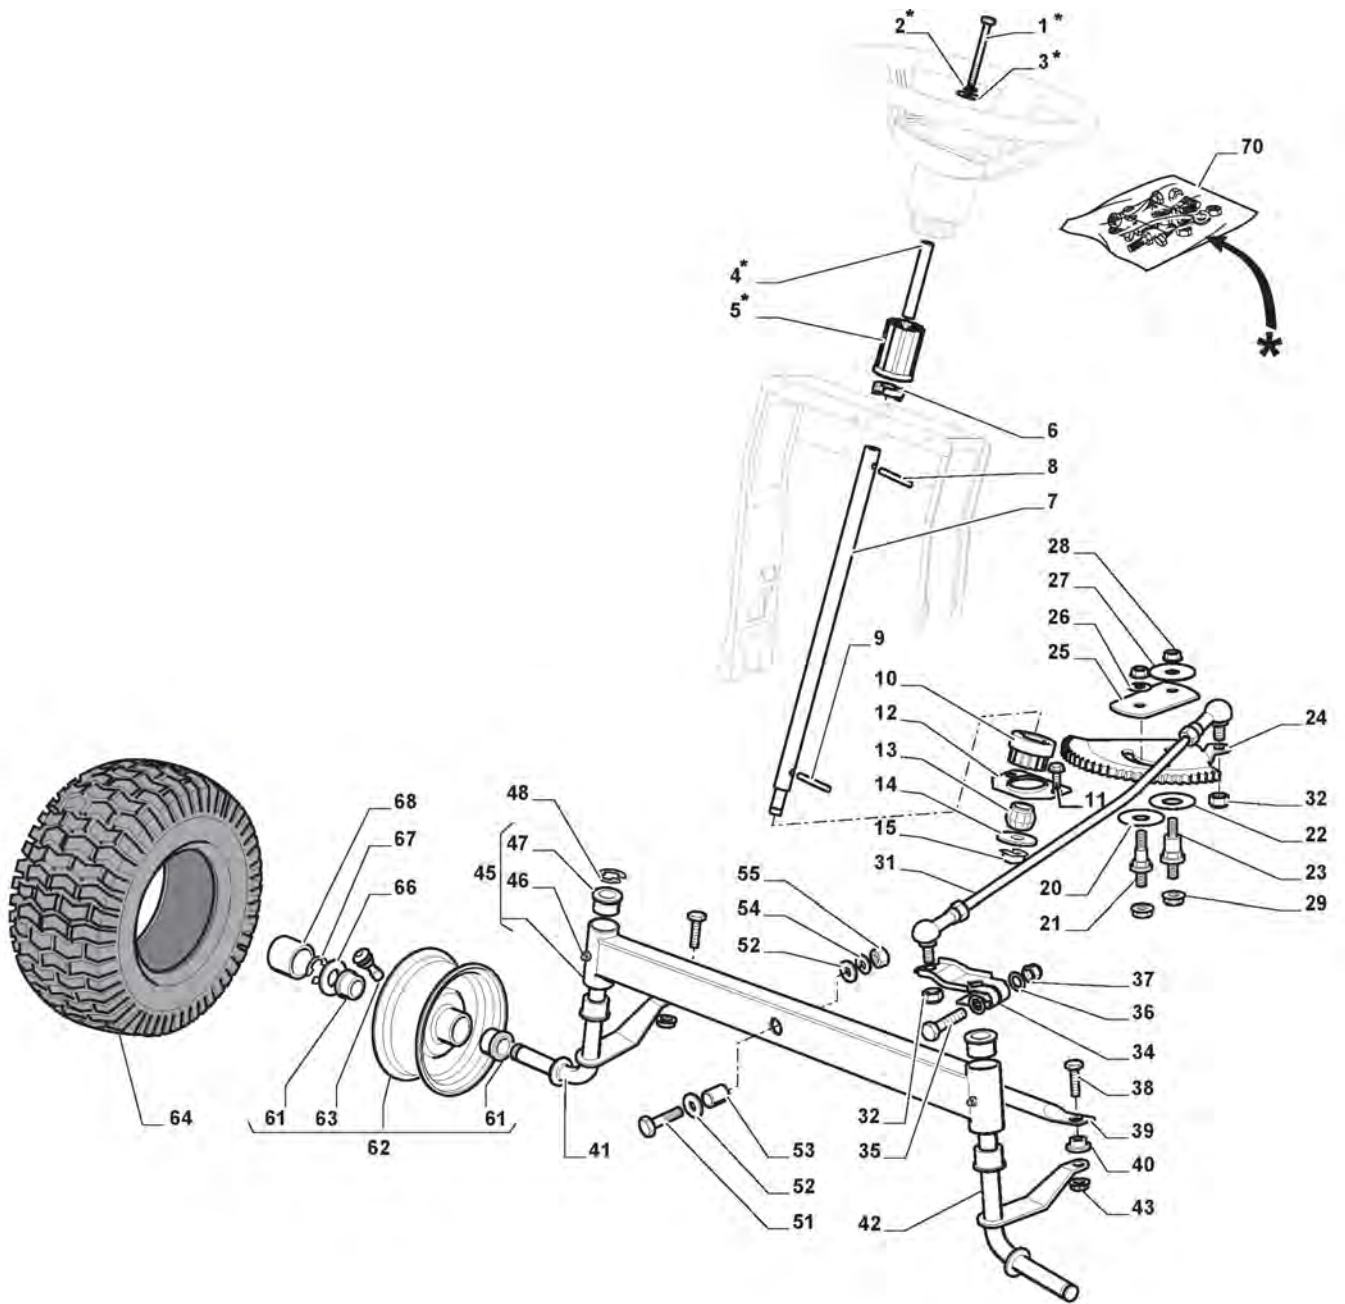

Carrosserie

Réf. N°	Q.té :	Code article	Description	Articles	De	Jusqu'à
64	1	325207197/0	Couvercle			

Barre De Direction

Réf. N°	Q.té :	Code article	Description	Articles	De	Jusqu'à
1	1	112692050/0	Vis			
2	1	112540260/0	Rondelle			
3	1	112523070/0	Rondelle			
4	1	125160047/0	Entretoise			
5	1	325785318/0	Support			
6	1	325038008/0	Douille			
7	1	125520007/0	Tube De Direction			
8	1	112620300/0	Ressort			
9	1	112622650/0	Goupille			
10	1	125570003/0	Pignon			
11	2	127943051/0	Vis			
12	1	325785213/1	Support			
13	1	325743000/0	Joint			
14	1	112521370/0	Rondelle			
15	1	112436030/0	Plaquette			
20	1	322672151/0	Rondelle Antifriction			
21	1	125510104/0	Pivot			
22	1	125670023/0	Rondelle			
23	1	125510109/0	Pivot			
24	1	325735519/0	Secteur Direction			
25	1	325547233/0	Plaquette			
26	1	112369500/0	Disque Elastique			
27	1	122160400/0	Disque Elastique			
28	2	112155010/0	Ecrou			
29	2	112154210/0	Ecrou			
31	1	382000566/1	Barre De Direction			
32	2	112156602/0	Ecrou			
34	1	325318243/0	Levier			
35	1	112692390/0	Vis			
36	2	112521360/0	Rondelle			
37	1	112156602/0	Ecrou			
38	2	125510103/0	Pivot			
39	1	325840029/0	Tirant			
40	2	325038007/0	Douille			
41	1	382230373/0	Fuseau Droit			
42	1	382230375/0	Fuseau Gauche			
43	2	112155000/0	Ecrou			
45	1	382034030/0	Balancier Avec Douille Et Graisseur			
46	2	112379511/0	Graisseur			
47	4	125034002/1	Douille			
48	1	112001010/0	Anneau Benzing			
51	1	112692695/0	Vis			
52	2	112523100/0	Rondelle			
53	1	125160016/0	Entretoise	To 31-August-2013		
53	1	125160016/1	Entretoise	From 01-September-2013		
54	1	112587100/0	Grower			
55	1	112295300/0	Ecrou			
61	4	125122200/2	Roulement			