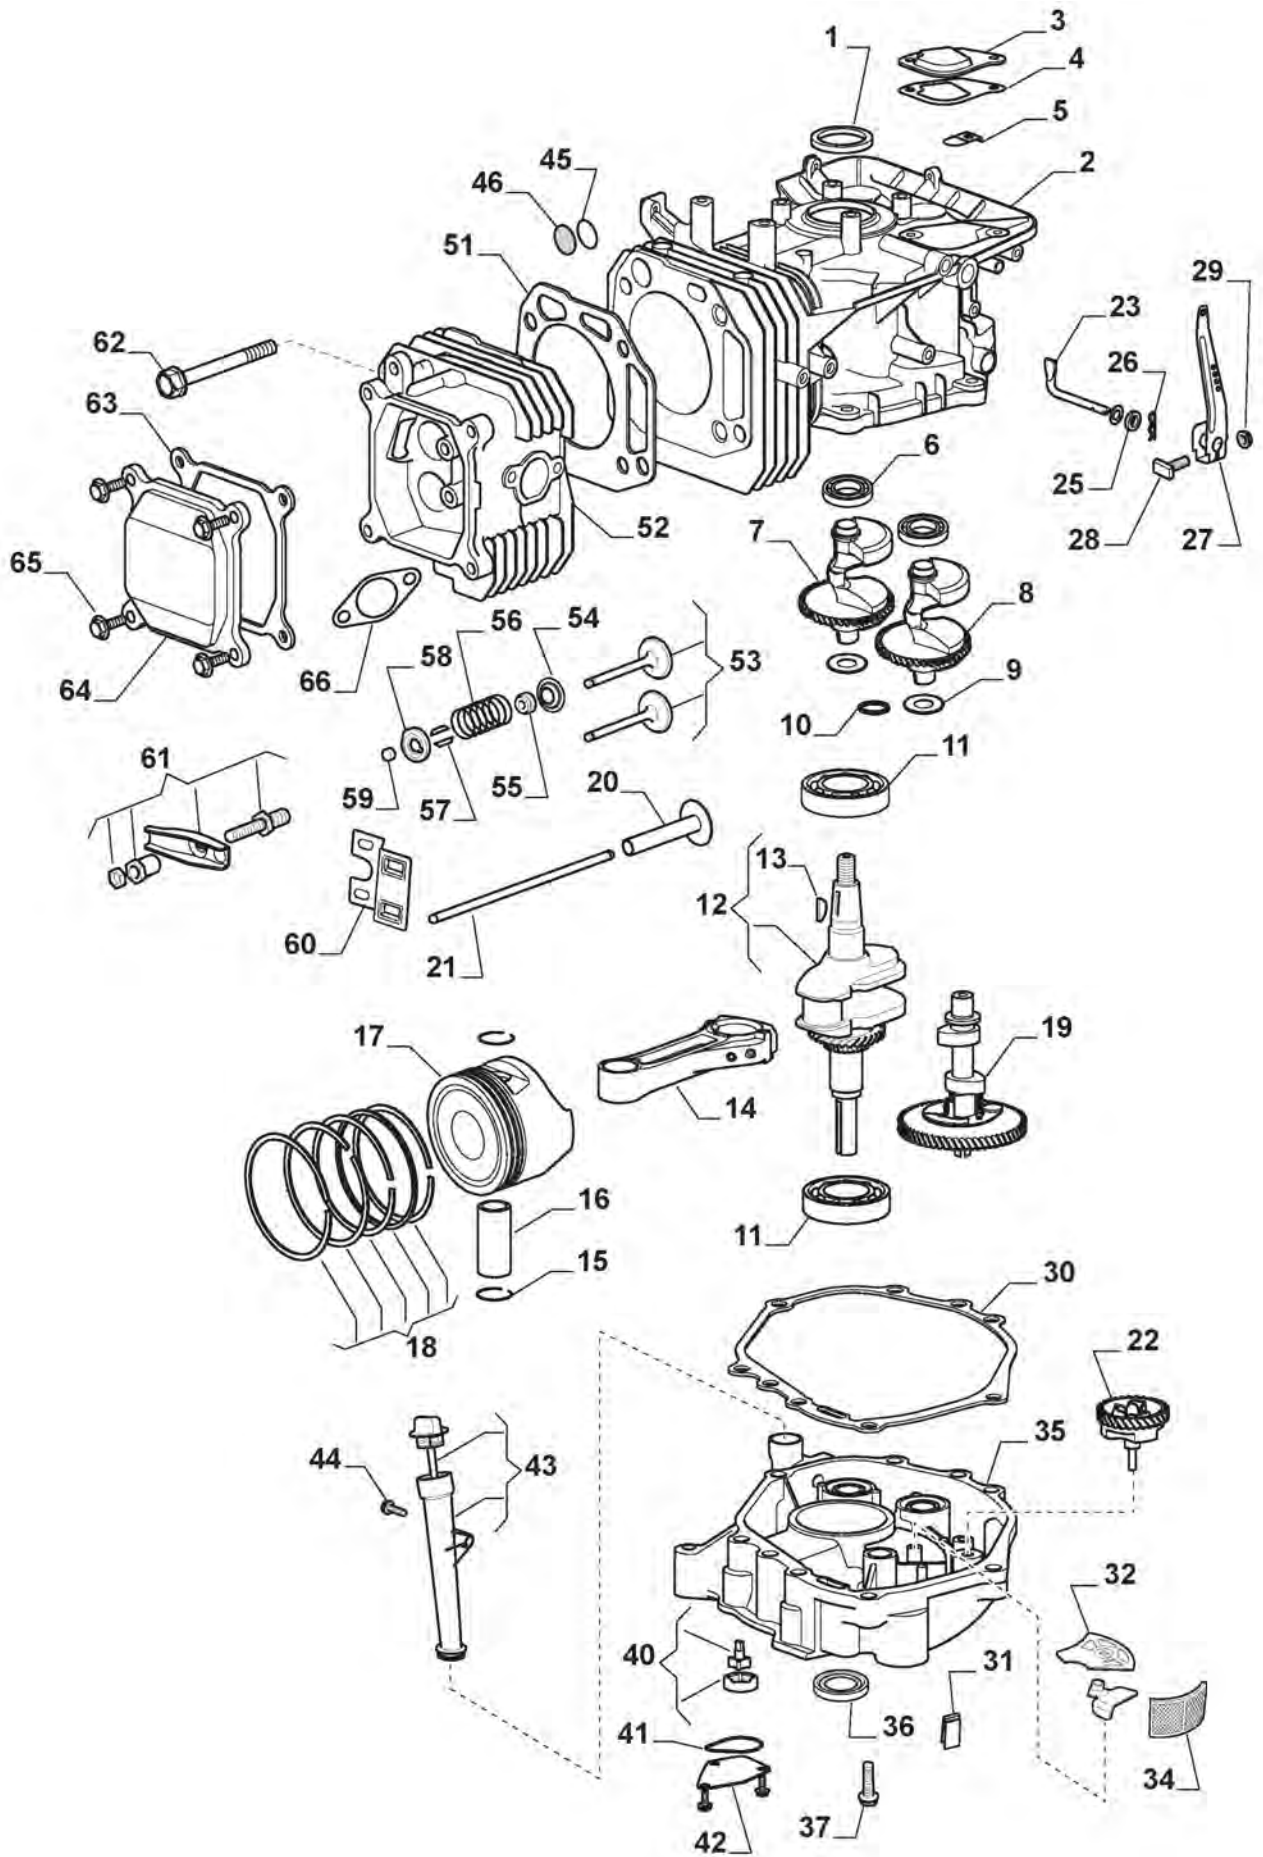

Moteur - Piston, Arbre Moteur

Réf. N°	Q.té :	Code article	Description	Articles	De	Jusqu'à
1	1	118550443/0	Anneau De Tenue			
2	1	118551224/0	Carter Moteur			
3	1	118551227/0	Couvercle			
4	1	118551229/0	Garniture			
5	1	118550303/0	Plaquette			
6	2	118551284/0	Roulement			
7	1	118551242/0	Contrepoids			
8	1	118551243/0	Contrepoids			
9	2	118551282/0	Rondelle			
10	1	118551286/0	O Ring			
11	2	118550227/0	Roulement À Billes			
12	1	118550232/0	Arbre Moteur			
13	1	118550288/0	Clé de volant			
14	1	118550231/1	Ens. Bielle			
15	2	118551283/0	Circlip Pointeau			
16	1	118551241/0	Pointeau Piston			
17	1	118551240/0	Piston			
18	1	118550510/0	Ens. Bagues Élastiques			
19	1	118550243/0	Arbre À Cames			
20	2	118551252/0	Poussoir De Valve			
21	2	118550242/1	Ens. Tige			
22	1	118550347/0	Ens. Régulateur De Vitesse			
23	1	118551268/0	Tringle Commande De Puissance De Carburateur			
25	1	118551285/0	Anneau De Tenue			
26	1	118550856/0	Goupille			
27	1	118551220/0	Ens. Gouverneur Levier			
28	1	118550805/0	Vis			
29	1	118550806/0	Ecrou			
30	1	118550355/1	Garniture Carter			
31	1	118551258/0	Caoutchouc			
32	1	118551257/0	Couvercle			
34	1	118551256/0	Tamis À Huile			
35	1	118551207/0	Carter Moteur			
36	1	118550443/0	Anneau De Tenue			
37	4	112691115/0	Vis			
40	1	118550224/1	Pompe À Huile			
41	1	118551287/0	Garniture			
42	1	118550223/0	Couvercle Pompe À Huile			
43	1	118550444/1	Ensemble Tuyau Niveau Huile			
44	1	112674701/0	Vis			
45	1	118551230/0	Vanne Évent			
46	1	118551228/0	Couvercle			
51	1	118551236/0	Garniture			
52	1	118551231/0	Culasse Du Cylindre			
53	1	118551289/0	Ens. Soupape Aspiration + Évacuation			
54	2	118551245/0	Tournette			
55	2	118551248/0	Garniture