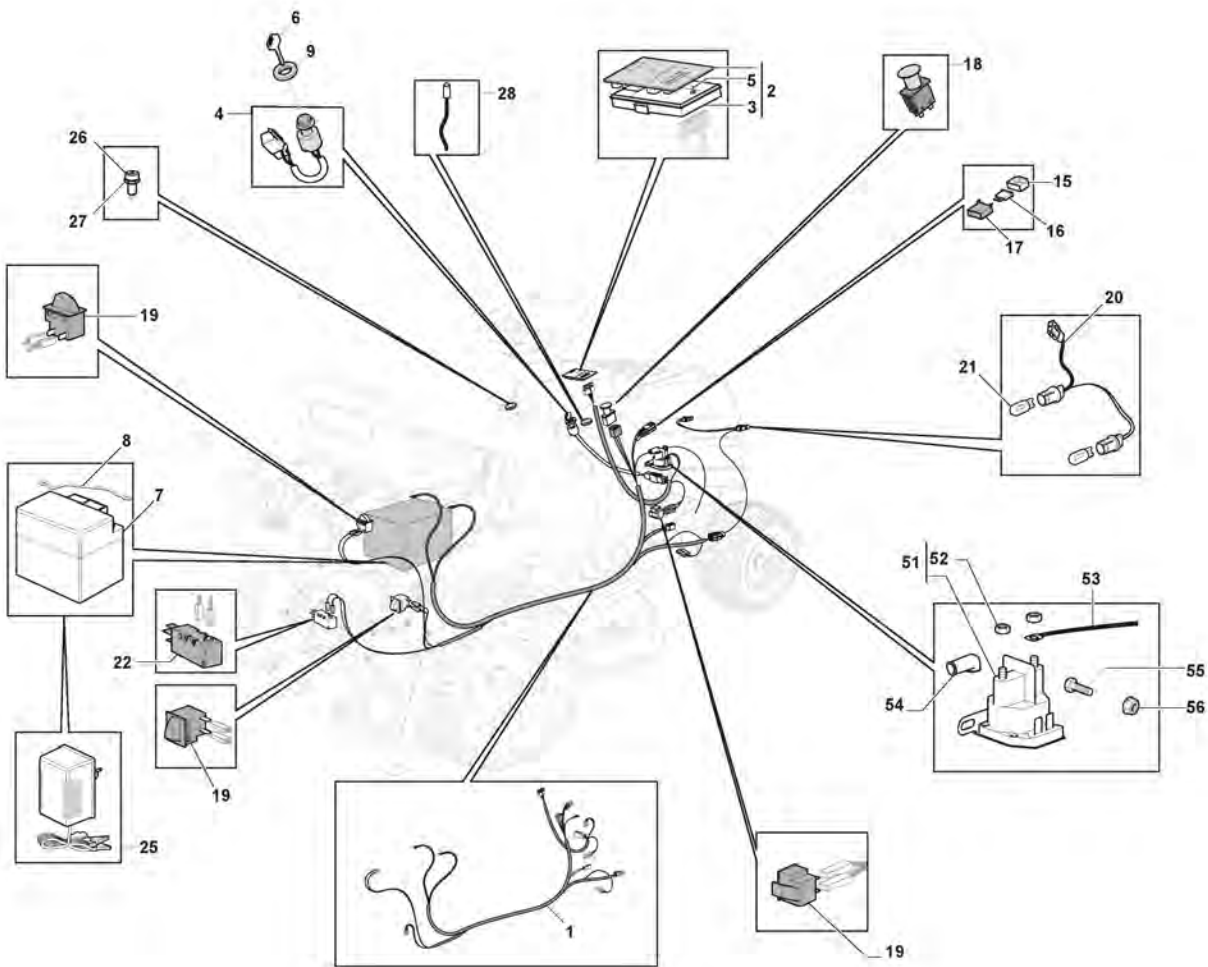

Parties Electriques

Réf. N°	Q.té :	Code article	Description	Articles	De	Jusqu'à
1	1	182040199/0	Ens. Cablages	Hydro Model with B&S-Stiga-Kawaski Engine;To 31-August-2016		
1	1	182040199/1	Ens. Cablages	Hydro Model with B&S-Stiga-Kawaski Engine;From 01-September-2016		
2	1	382722444/0	Carte Electronique	To 31-August-2015		
2	1	382722444/1	Carte Electronique	From 01-September-2015		
3	1	112735105/0	Vis			
4	1	118450075/1	Interrupteur Demarrage			
5	1	325600090/0	Protection De Carte	To 31-August-2015		
5	1	325600090/1	Protection De Carte	From 01-September-2015		
6	1	118210023/0	Clef A Demarrage			
7	1	118120002/1	Batterie	To 31-August-2016		
7	1	118120007/0	Batterie	From 01-September-2016		
8	1	125430265/1	Ressort			
9	1	118400863/0	Manchon Expansible			
15	2	133215000/0	Couvercle			
16	1	133340036/0	Fusible 25 A			
16	1	133340040/0	Fusible 10 A			
17	2	133500007/0	Tableau De Fusible			
18	1	118450074/0	Interrupteur Embrajage			
19	3	119410613/0	Microinterrupteur	To 31-August-2019		
19	1	119410622/1	Microinterrupteur	From 01-September-2019		
20	1	182040186/0	Cables			
21	2	118459100/0	Ampoule De Phares			
22	1	119410605/1	Microinterrupteur			
25	1	182180090/0	Chargeur De Batteries 12V 1A - CE Plugg	CE Plugg		
25	1	182180091/0	Chargeur De Batteries 12V 1A - UK Plugg	BS Plug		
26	1	325605003/0	Bouton D'Entrée Inverse			
27	2	325256250/0	Embout			
28	1	182040174/0	Cablages			
51	1	118736111/0	Relais D'Allumage	To 31-August-2015;Not for KAWASAKI Engines		
51	1	118736112/0	Solenoid	From 01-September-2015;Not for KAWASAKI Engines		
52	2	112360352/0	Ecrou	To 31-August-2015		
52	2	112361005/0	Ecrou	From 01-September-2015		
53	1	125065002/0	Cable			
54	1	118564864/1	Capuchon			
55	1	112790781/0	Vis			
56	2	112154510/0	Ecrou