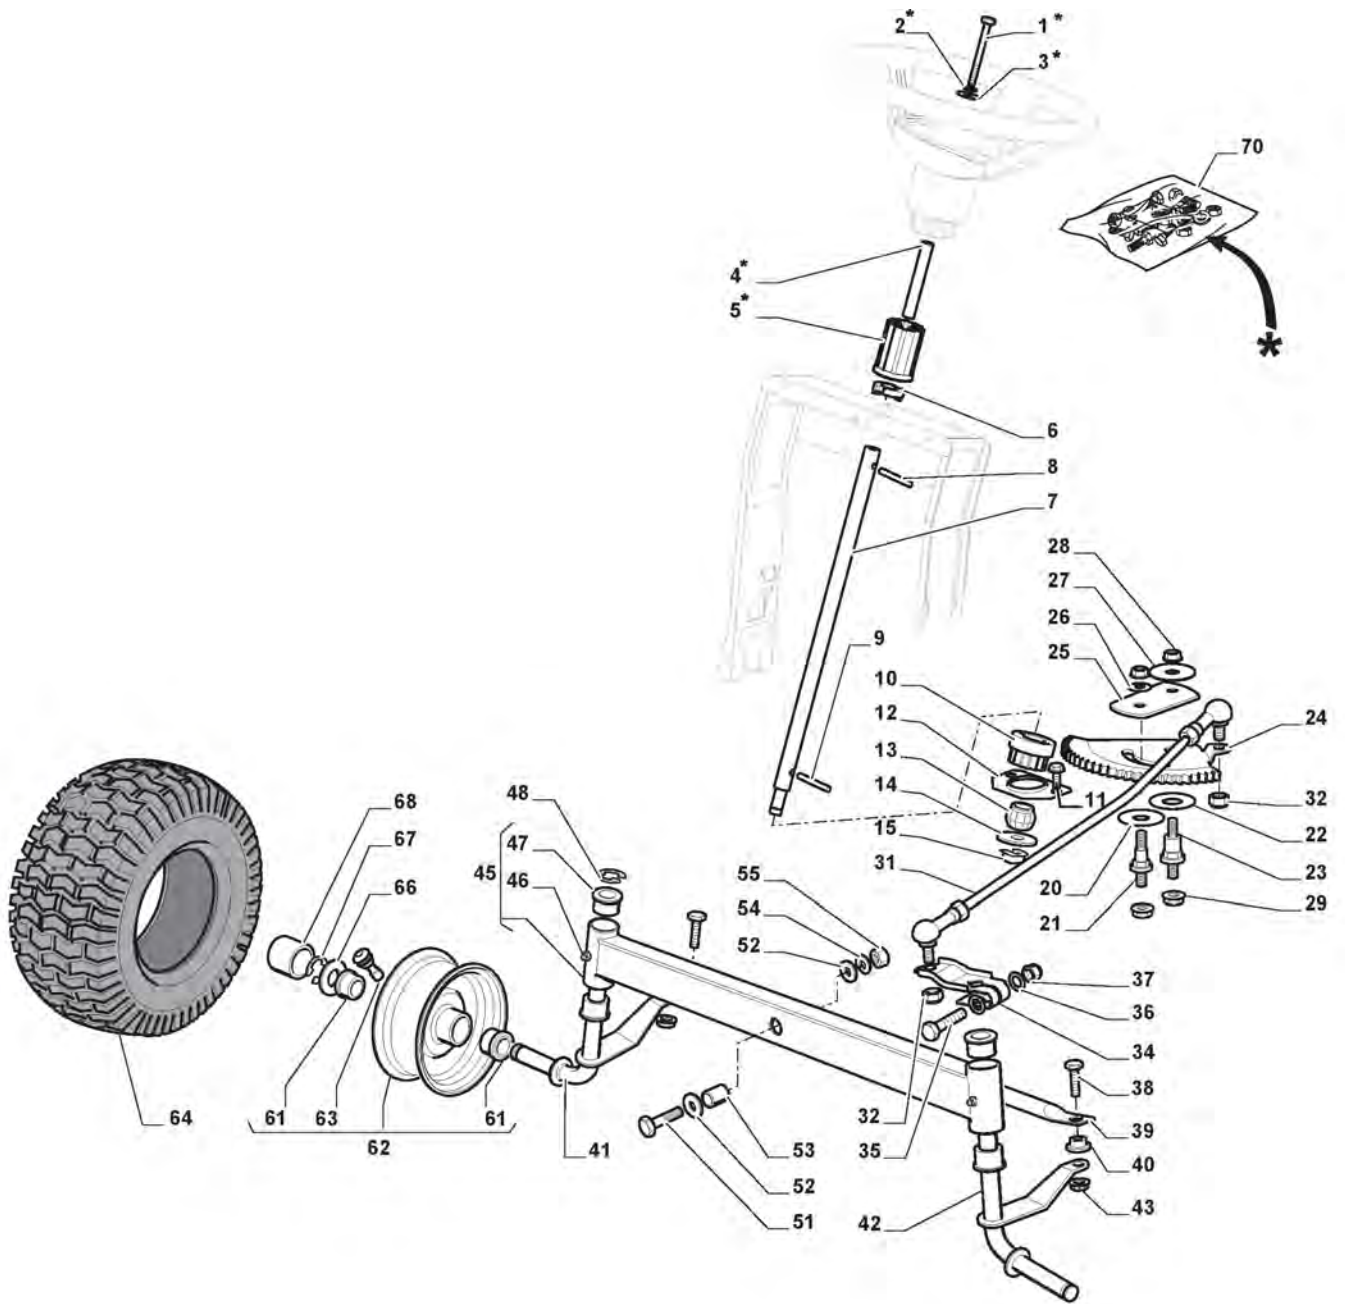

Barre De Direction

Réf. N°	Q.té :	Code article	Description	Articles	De	Jusqu'à
1	1	112692050/0	Vis			
2	1	112540260/0	Rondelle			
3	1	112523070/0	Rondelle			
4	1	125160047/0	Entretoise			
5	1	325785318/0	Support			
6	1	325038008/0	Douille			
7	1	125520007/0	Tube De Direction			
8	1	112620300/0	Ressort			
9	1	112622650/0	Goupille			
10	1	125570003/0	Pignon			
11	2	127943051/0	Vis			
12	1	325785213/1	Support			
13	1	325743000/0	Joint			
14	1	112521370/0	Rondelle			
15	1	112436030/0	Plaquette			
20	1	322672151/0	Rondelle Antifriction			
21	1	125510104/0	Pivot			
22	1	125670023/0	Rondelle			
23	1	125510109/0	Pivot			
24	1	325735519/0	Secteur Direction			
25	1	325547233/0	Plaquette			
26	1	112369500/0	Disque Elastique			
27	1	122160400/0	Disque Elastique			
28	2	112155010/0	Ecrou			
29	2	112154210/0	Ecrou			
31	1	382000566/1	Barre De Direction			
32	2	112156602/0	Ecrou			
34	1	325318243/0	Levier			
35	1	112692390/0	Vis			
36	2	112521360/0	Rondelle			
37	1	112156602/0	Ecrou			
38	2	125510103/0	Pivot			
39	1	325840029/0	Tirant			
40	2	325038007/0	Douille			
41	1	382230373/0	Fuseau Droit			
42	1	382230375/0	Fuseau Gauche			
43	2	112155000/0	Ecrou			
45	1	382034030/0	Balancier Avec Douille Et Graisseur			
46	2	112379511/0	Graisseur			
47	4	125034002/1	Douille			
48	1	112001010/0	Anneau Benzing			
51	1	112692695/0	Vis			
52	2	112523100/0	Rondelle			
53	1	125160016/0	Entretoise	To 31-August-2013		
53	1	125160016/1	Entretoise	From 01-September-2013		
54	1	112587100/0	Grower			
55	1	112295300/0	Ecrou			
61	4	125122200/2	Roulement