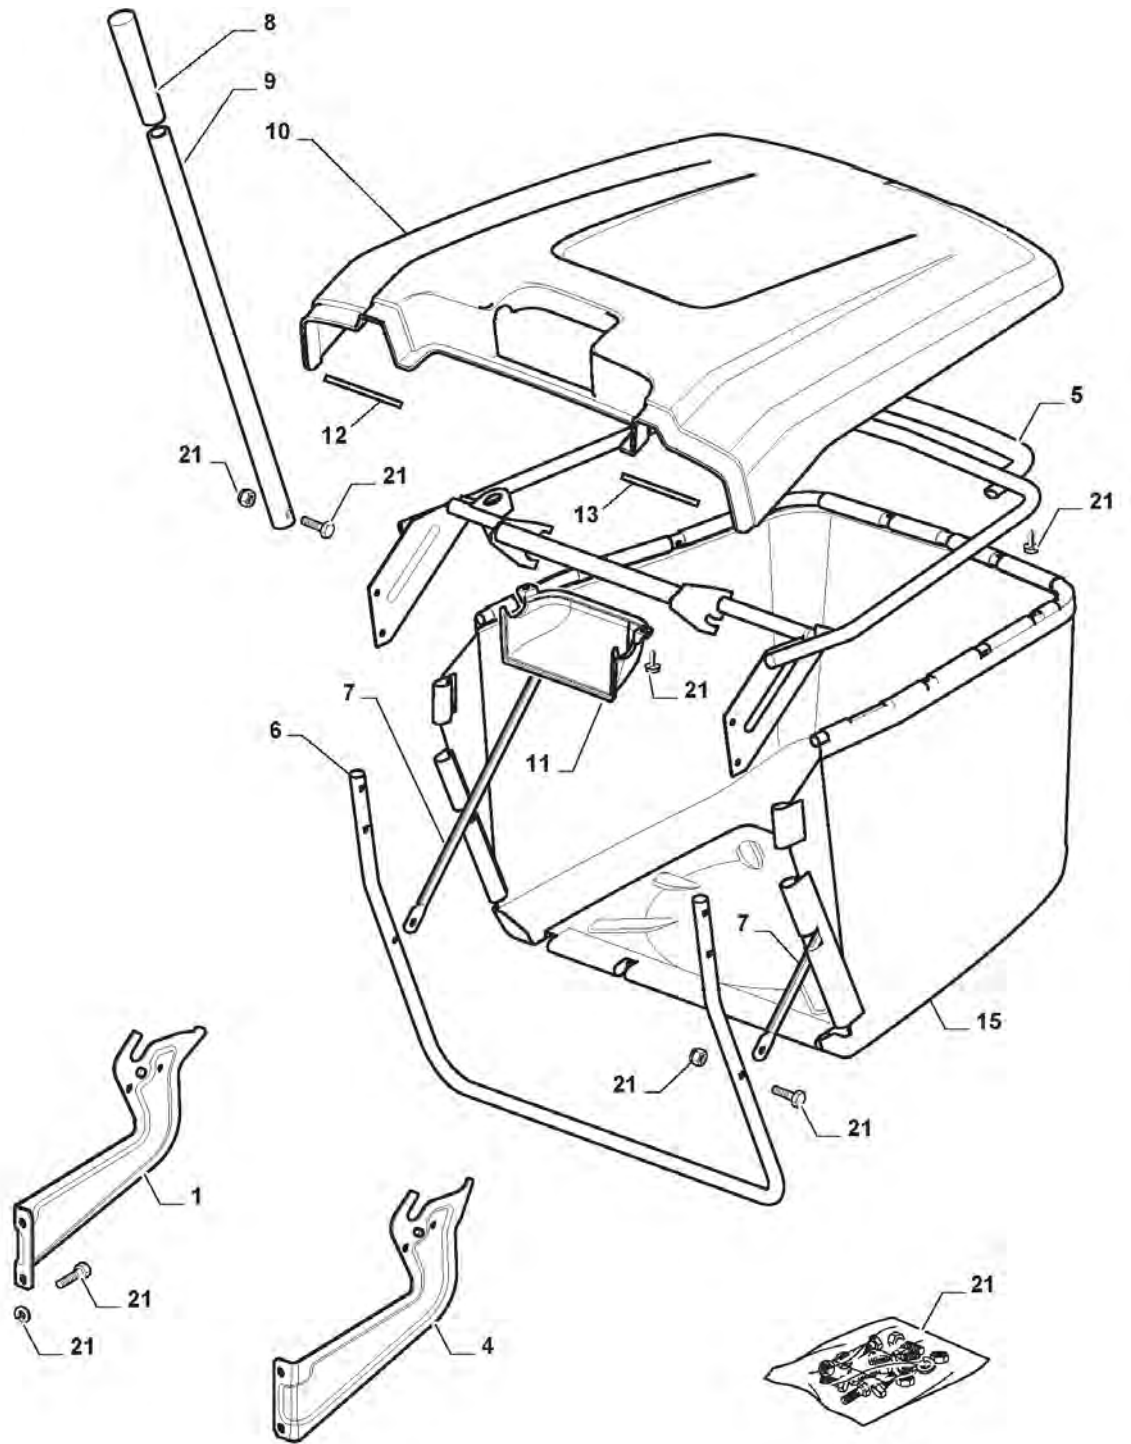

Bac

Réf. N°	Q.té :	Code article	Description	Articles	De	Jusqu'à
1	1	325785377/0	Support			
4	1	325785383/0	Support			
5	1	382800139/0	Chassis Superieur			
6	1	382800141/0	Chassis Avant			
7	2	325650149/0	Renforcement			
8	1	125394508/0	Poignée			
9	1	325869087/0	Tige			
10	1	325110431/0	Couvre-Bac Rouge	To 31-August-2016		
10	1	325110431/1	Couvre-Bac Rouge	From 01-September-2016		
10	1	325110434/0	Couvre-Bac Blanc			
10	1	325110436/0	Couvre-Bac Noir			
10	1	325110439/0	Couvre-Bac Jaune	To 31-August-2017		
10	1	325110439/1	Couvre-Bac Jaune	From 01-September-2017		
10	1	325110447/0	Couvre-Bac Vert			
10	1	325110479/0	Couvre-Bac Rouge			
11	1	325207195/0	Couvre-Poignee			
12	1	125270802/0	Garniture			
13	1	125270803/0	Garniture			
15	1	182105947/0	Bac	Black without Logo		
21	1	382180123/0	Dotation Visserie