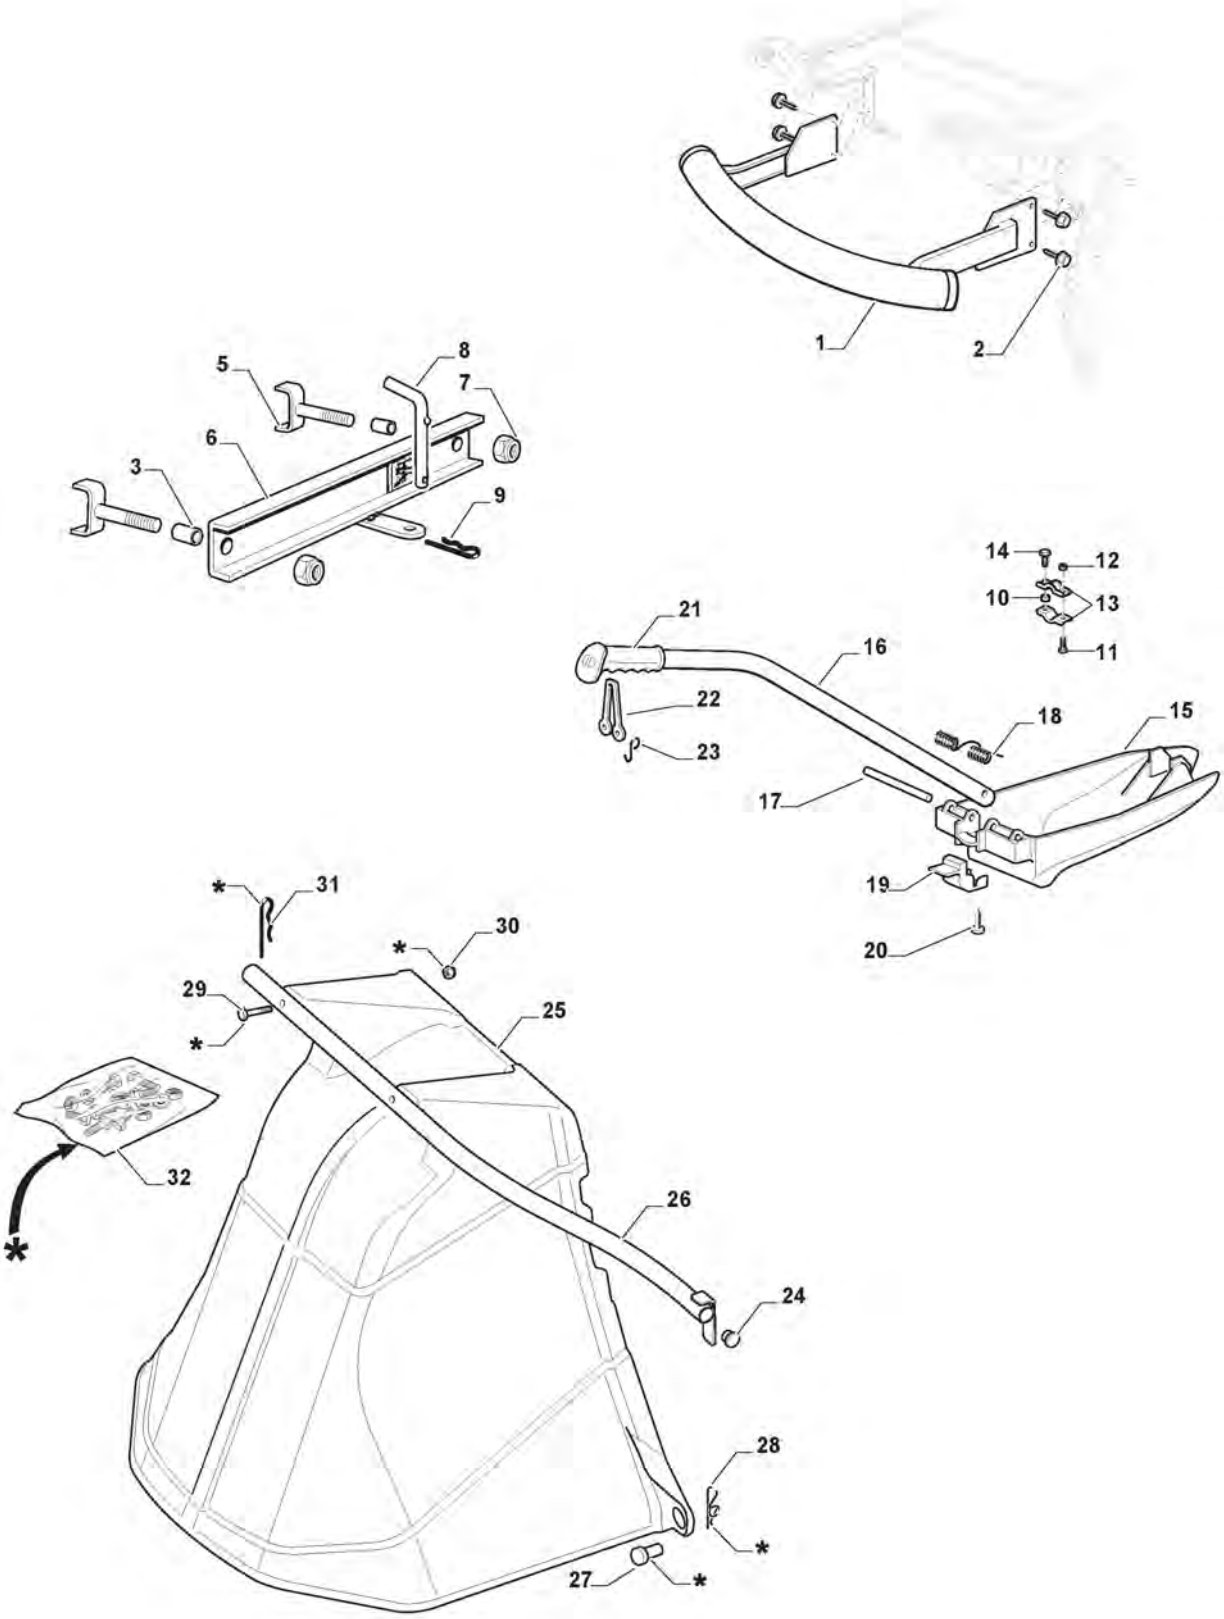

Accessoires Sur Demande

Réf. N°	Q.té :	Code article	Description	Articles	De	Jusqu'à
1	1	382869038/0	Protection Silencieux			
2	4	125943008/0	Vis			
3	2	125160074/0	Entretoise	To S/N 19JA3RON001409		
3	2	125160108/0	Entretoise	From S/N 19EA3RON000756		
5	2	382650211/0	Renforcement			
6	1	382033119/0	Tow Bar Assy			
7	2	112155000/0	Ecrou			
8	1	125510021/1	Pivot			
9	1	124487999/0	Goupille			
10	1	122170600/0	Entretoise			
11	1	112792099/0	Vis			
12	3	112292102/0	Ecrou			
13	2	327546015/2	Plaquette			
14	1	112791400/0	Vis			
15	1	325140104/0	Deflecteur	To 31-August-2013		
15	1	325140104/1	Deflecteur	From 01-September-2013		
16	1	325394021/0	Guidon			
17	1	125510077/0	Pivot			
18	1	125430245/0	Ressort			
19	1	325547320/0	Plaque			
20	1	112735403/0	Vis			
21	1	325280000/1	Branche			
22	1	125840011/1	Tirant			
23	2	125253004/0	Crochet Fixage Kit Mulching			
24	2	118566112/0	Bouchon Tube Guidon			
25	1	325600093/0	Protection Sortie	To 31-August-2017		
25	1	325600093/1	Protection Sortie	From 01-September-2017		
26	1	382869044/0	Support			
27	2	125510022/1	Pivot			
28	2	124487998/0	Goupille			
29	2	112689515/0	Vis			
30	2	112154510/0	Ecrou			
31	1	124487999/0	Goupille			
32	1	382180028/0	Dotation Visserie