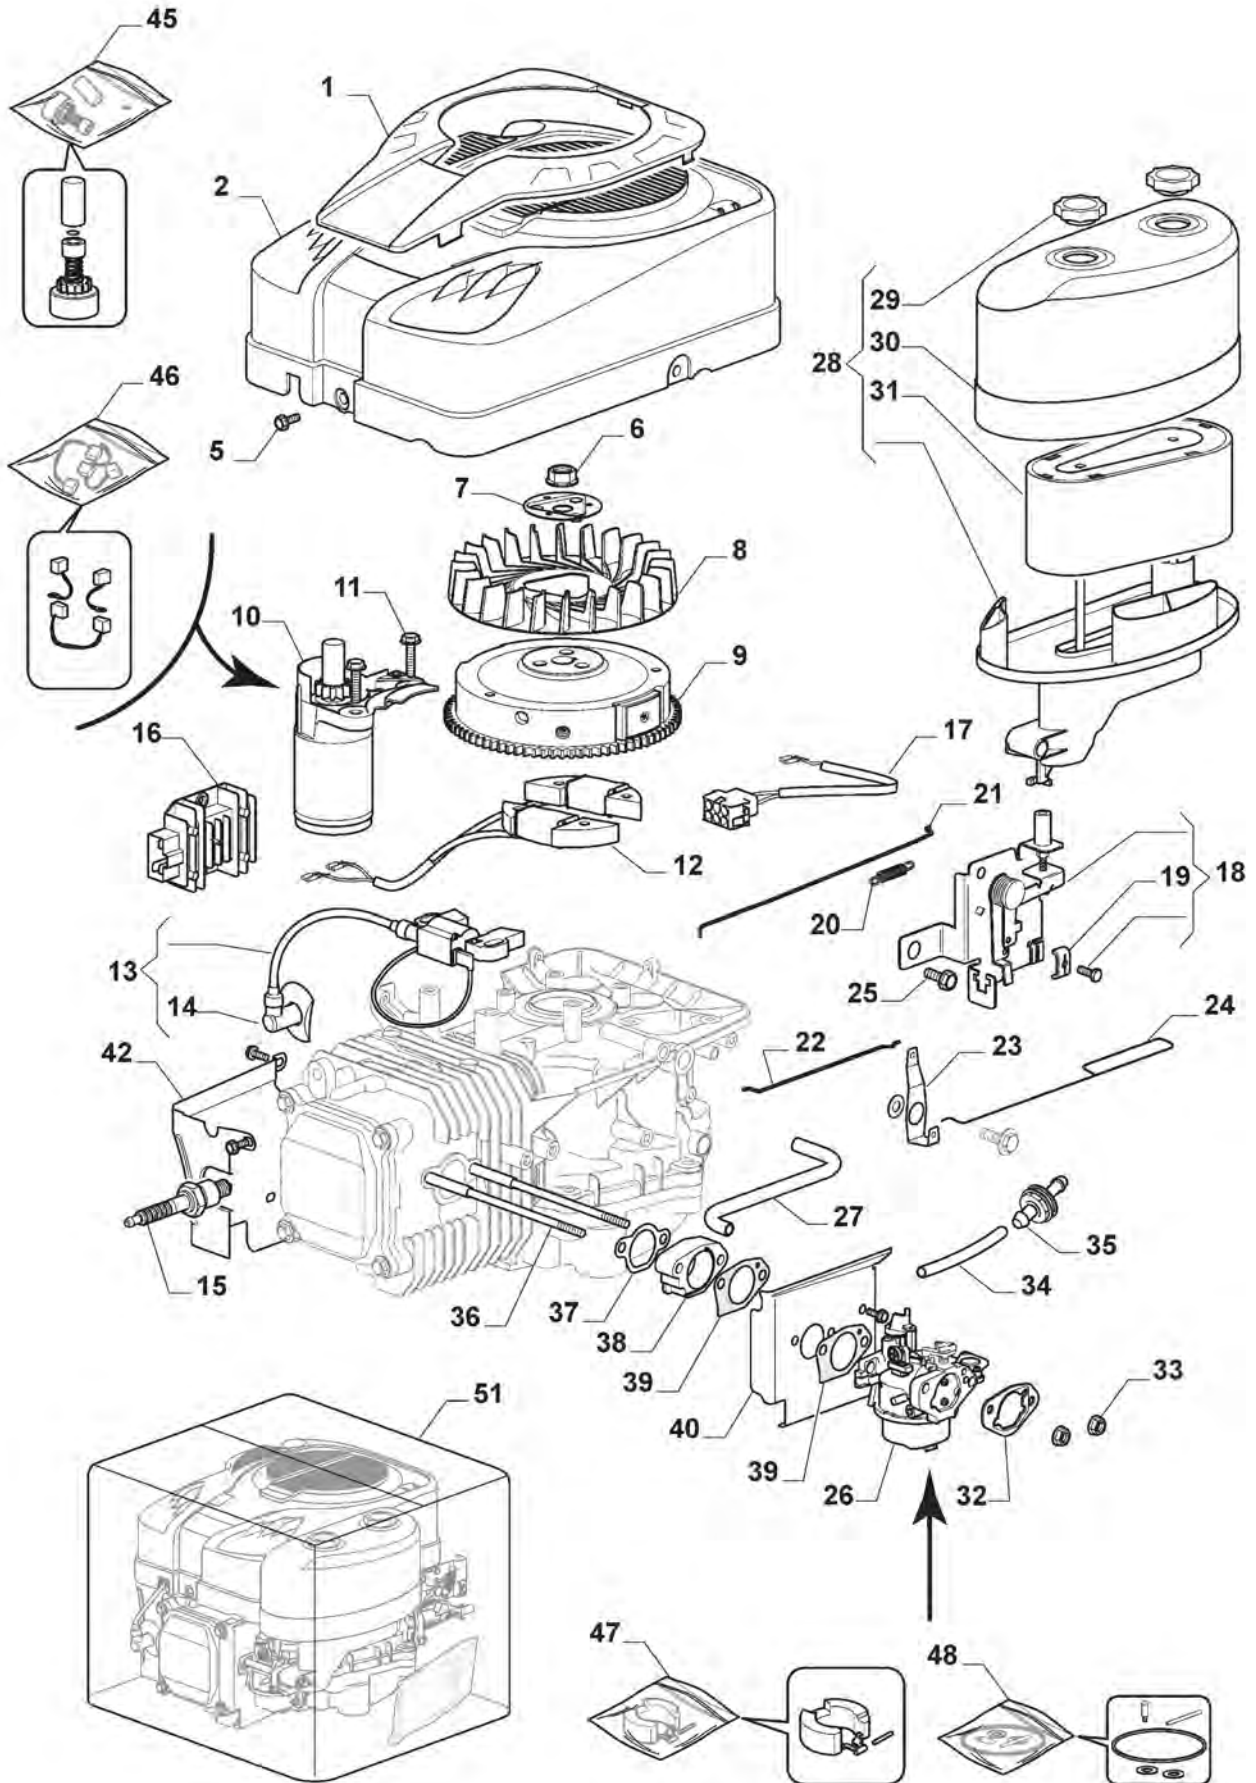

Moteur - Carburateur, Ens. Filtre A Air

Réf. N°	Q.té :	Code article	Description	Articles	De	Jusqu'à
1	1	325055000/0	Protecteur, Rouge			
1	1	325055001/0	Protecteur, Jaune			
1	1	325055002/0	Protecteur, Noir			
2	1	118550516/0	Capot			
5	4	112791213/1	Vis			
6	1	118550237/0	Ecrou			
7	1	118550236/0	Coupe Démarreur			
8	1	118550235/1	Ventilateur			
9	1	118550234/2	Ens. Volant			
10	1	118550214/0	Ens. Moteur De Demarreur			
11	2	112691100/0	Vis			
12	1	118550210/1	Ens. Bobine, Chargeur			
13	1	118550209/1	Bobine Électronique			
14	1	118550448/0	Borne Fil Bougie			
15	1	9400-0244-00	Bougie			
16	1	118550208/0	Rectfier			
17	1	118550207/1	Cablagers Rectifier			
18	1	118550331/1	Ens. Comand Du Accelérateur			
19	1	118550212/0	Boucle Cable			
20	1	118550213/0	Ressort			
21	1	118551219/0	Lien De Gouverneur			
22	1	118551218/0	Tige Choke			
23	1	118551267/0	Etrier			
24	1	118551221/0	Tringle			
25	2	118551277/0	Boulon			
26	1	118550763/1	Carburateur			
27	1	118550225/1	Tuyau Soupirlail			
28	1	118550202/2	Ens. Filtre A Air			
29	2	118550201/0	Poignée			
30	1	118550200/0	Couvercle Filtre Air			
31	1	118550199/0	Filtre À Air			
32	1	118550762/0	Garnitures Du Filtre À Air			
33	2	112292102/0	Ecrou			
34	1	118550432/0	Conduite Combustible			
35	1	118550354/1	Filtre Carburant			
36	2	118551279/0	Prisonnier			
37	1	118551263/0	Joint Collecteur-Cylindre			
38	1	118551265/0	Collecteur D'Aspiration			
39	2	118551262/0	Garniture Carburateur			
40	1	118551259/0	Protection			
42	1	118551260/0	Protection			
45	1	118550365/1	Kit Réparation			
46	1	118550332/1	Bross			
47	1	118550440/0	Kit Réparation Carbureteur			
48	1	118550442/0	Kit Garnitures Carburateur			
51	1	118550526/0	Moteur Complete