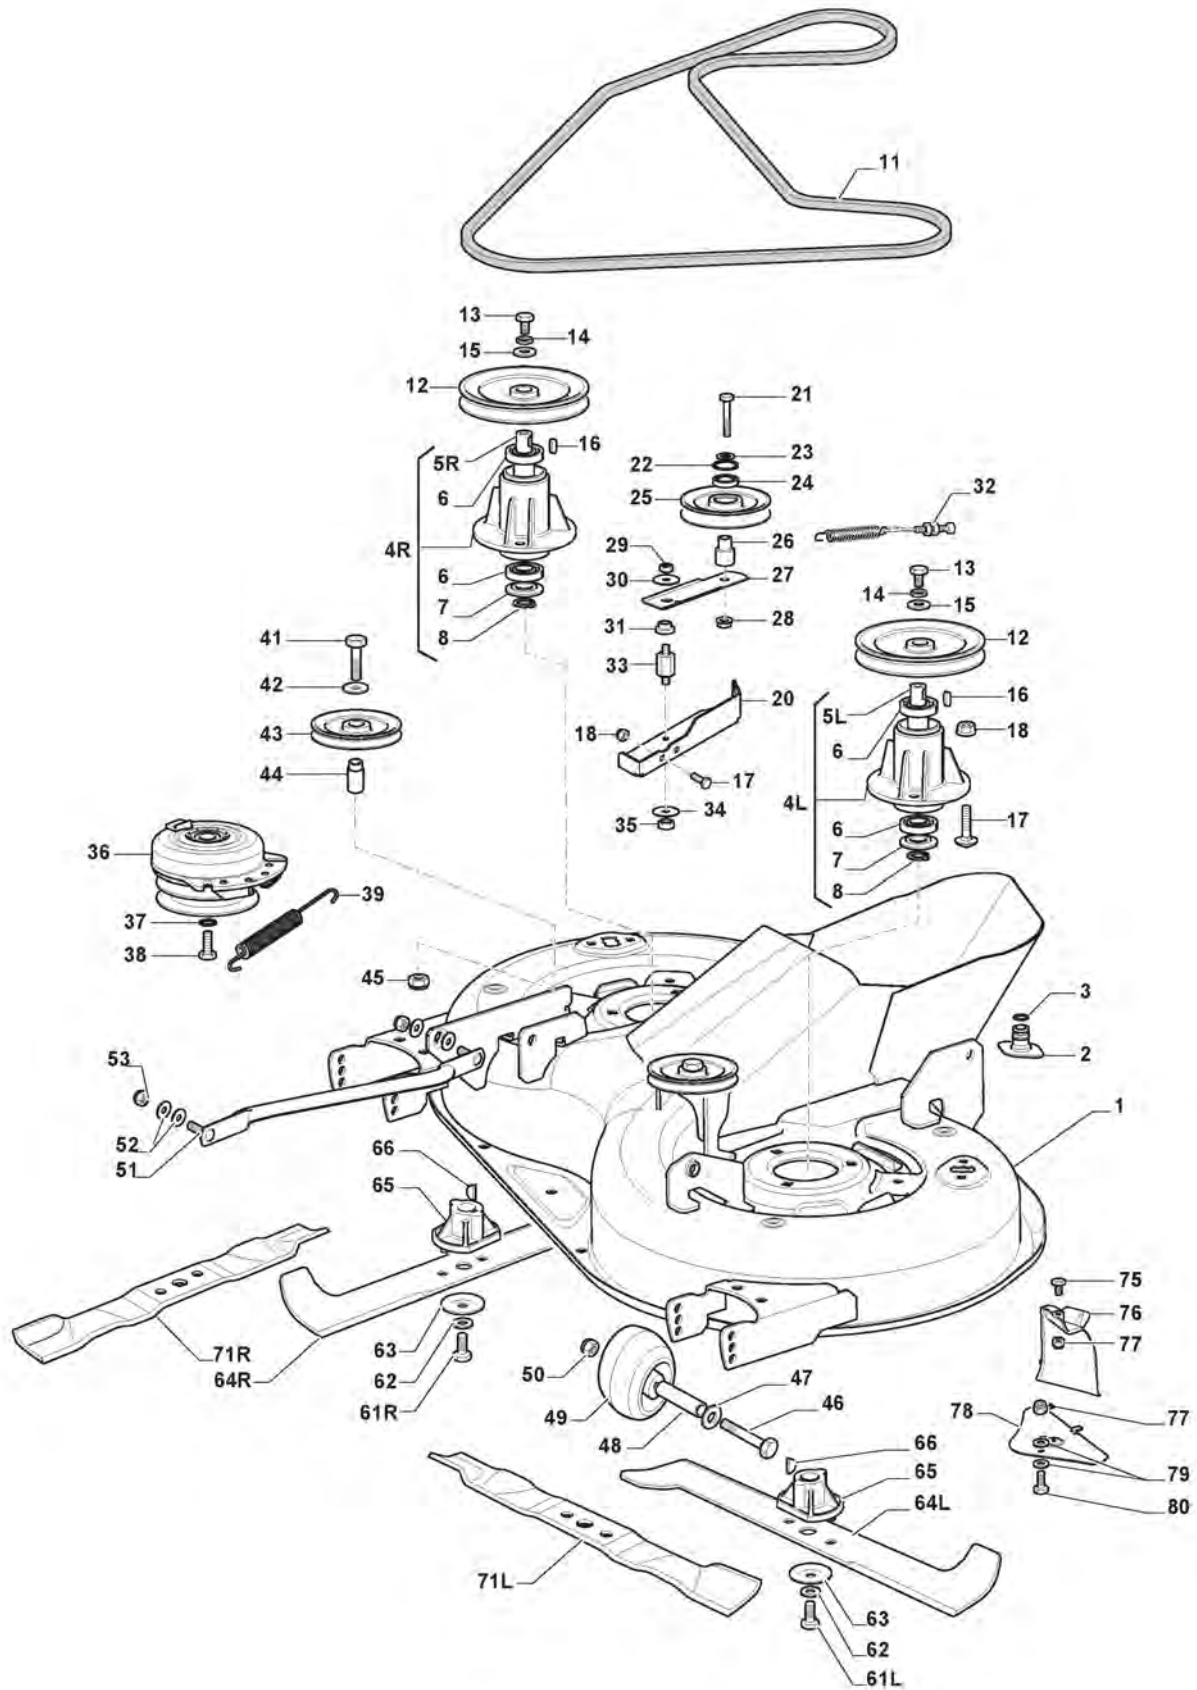

Plateau De Coupe avec Embrayage Electromagnétique

Plateau De Coupe avec Embrayage Electromagnétique

Réf. N°	Q.té :	Code article	Description	Articles	De	Jusqu'à
1	1	382564113/0	Plateau De Coupe Noir			
2	2	325033086/0	Raccord Tuyau D'Eau			
3	2	119035000/0	Joint Or			
4L	1	382207204/1	Ensamble Bride	Pos. 4L;From 01-September-2016		
4R	1	382207205/0	Ensamble Bride	Pos. 4R;To 31-August-2015		
4R	1	382207205/1	Ensamble Bride	Pos. 4R;From 01-September-2015		
4L	1	382207206/0	Ensamble Bride	Pos. 4L;To 31-August-2015		
4L	1	382207206/1	Ensamble Bride	Pos. 4L;From 01-September-2015 To 31-August-2016		
5L	1	125020804/0	Arbre	Pos. 5L		
5R	1	125020805/0	Arbre	Pos. 5R		
6	4	119216040/0	Roulement	To 31-August-2018		
6	4	119216047/0	Roulement	From 01-September-2018		
7	2	325160501/0	Protege-Poussiere	To 31-december-2018		
7	2	325160501/1	Protege-Poussiere	From 01-January-2019		
8	2	112609260/0	Seeger			
11	1	135061508/0	Courroie			
12	2	125601585/1	Poulie			
13	2	112793102/0	Vis			
14	2	112540260/0	Rondelle			
15	2	125670007/0	Rondelle			
16	2	112139480/0	Clavette			
17	6	112818690/0	Vis			
18	6	112154210/0	Ecrou			
20	1	325785391/0	Etrier			
21	1	112691400/0	Vis			
22	1	112524010/0	Rondelle			
23	1	112610800/0	Anneau Ressort			
24	1	119216041/0	Roulement	To 31-August-2018		
24	1	119216048/0	Roulement	From 01-September-2018		
25	1	125601595/0	Poulie			
26	1	125160052/0	Entretoise			
27	1	325318289/0	Levier			
28	1	112293201/0	Ecrou			
29	1	112155020/0	Ecrou			
30	1	125670022/0	Rondelle			
31	1	125040635/0	Douille			
32	1	382004618/0	Fil			
33	1	125160049/0	Entretoise			
34	1	112523080/0	Rondelle			
35	1	112156602/0	Ecrou			
36	1	118399069/0	Friction			
37	1	112543000/0	Rondelle			
38	1	112737320/0	Vis			
39	1	125430277/0	Ressort			
41	2	112691115/0	Vis			
42	2	112523060/0	Rondelle			
43	2	125601555/0	Poulie	To 31-August-2013