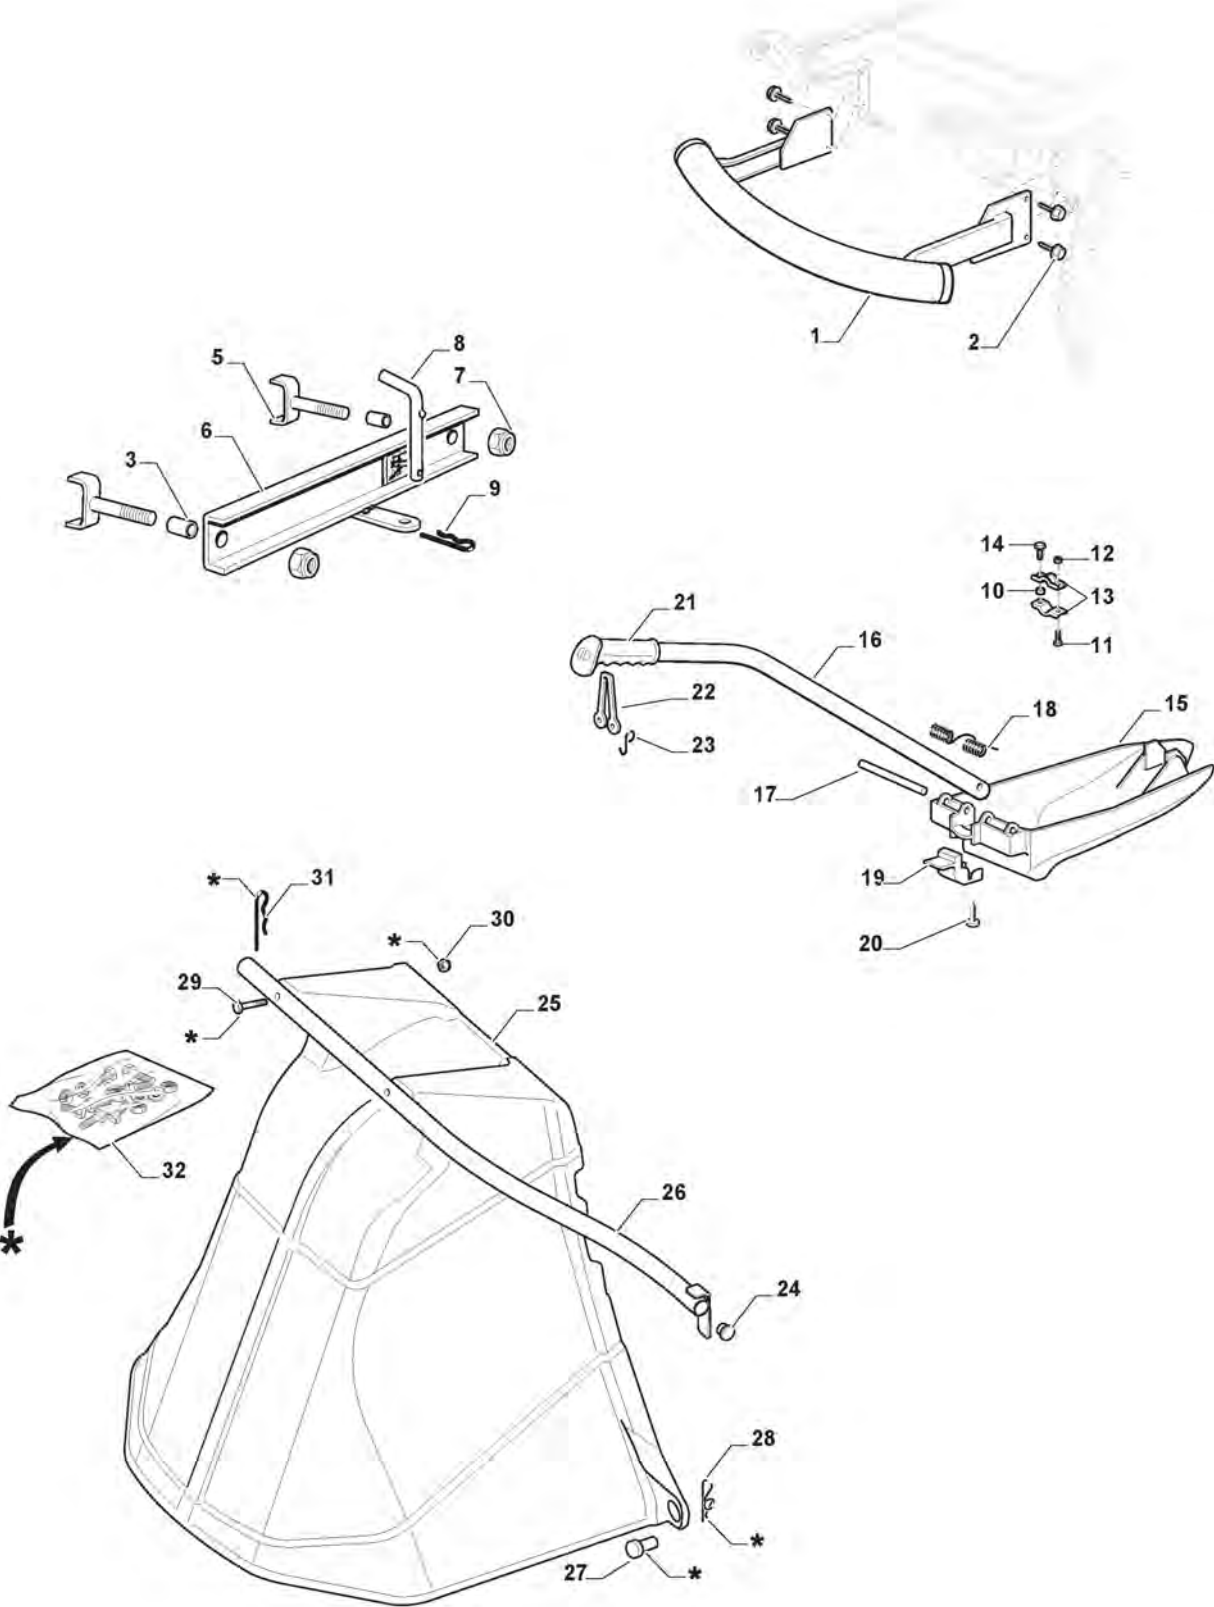

Accessoires Sur Demande

Réf. N°	Q.té :	Code article	Description	Articles	De	Jusqu'à
1	1	382869038/0	Protection Silencieux			
2	4	125943008/0	Vis			
3	2	125160074/0	Entretoise	To S/N 19JA3RON001409		
3	2	125160108/0	Entretoise	From S/N 19EA3RON000756		
5	2	382650211/0	Renforcement			
6	1	382033119/0	Tow Bar Assy			
7	2	112155000/0	Ecrou			
8	1	125510021/1	Pivot			
9	1	124487999/0	Goupille			
10	1	122170600/0	Entretoise			
11	1	112792099/0	Vis			
12	3	112292102/0	Ecrou			
13	2	327546015/2	Plaquette			
14	1	112791400/0	Vis			
15	1	325140104/0	Deflecteur	To 31-August-2013		
15	1	325140104/1	Deflecteur	From 01-September-2013		
16	1	325394021/0	Guidon			
17	1	125510077/0	Pivot			
18	1	125430245/0	Ressort			
19	1	325547320/0	Plaque			
20	1	112735403/0	Vis			
21	1	325280000/1	Branche			
22	1	125840011/1	Tirant			
23	2	125253004/0	Crochet Fixage Kit Mulching			
24	2	118566112/0	Bouchon Tube Guidon			
25	1	325600093/0	Protection Sortie	To 31-August-2017		
25	1	325600093/1	Protection Sortie	From 01-September-2017		
26	1	382869044/0	Support			
27	2	125510022/1	Pivot			
28	2	124487998/0	Goupille			
29	2	112689515/0	Vis			
30	2	112154510/0	Ecrou			
31	1	124487999/0	Goupille			
32	1	382180028/0	Dotation Visserie