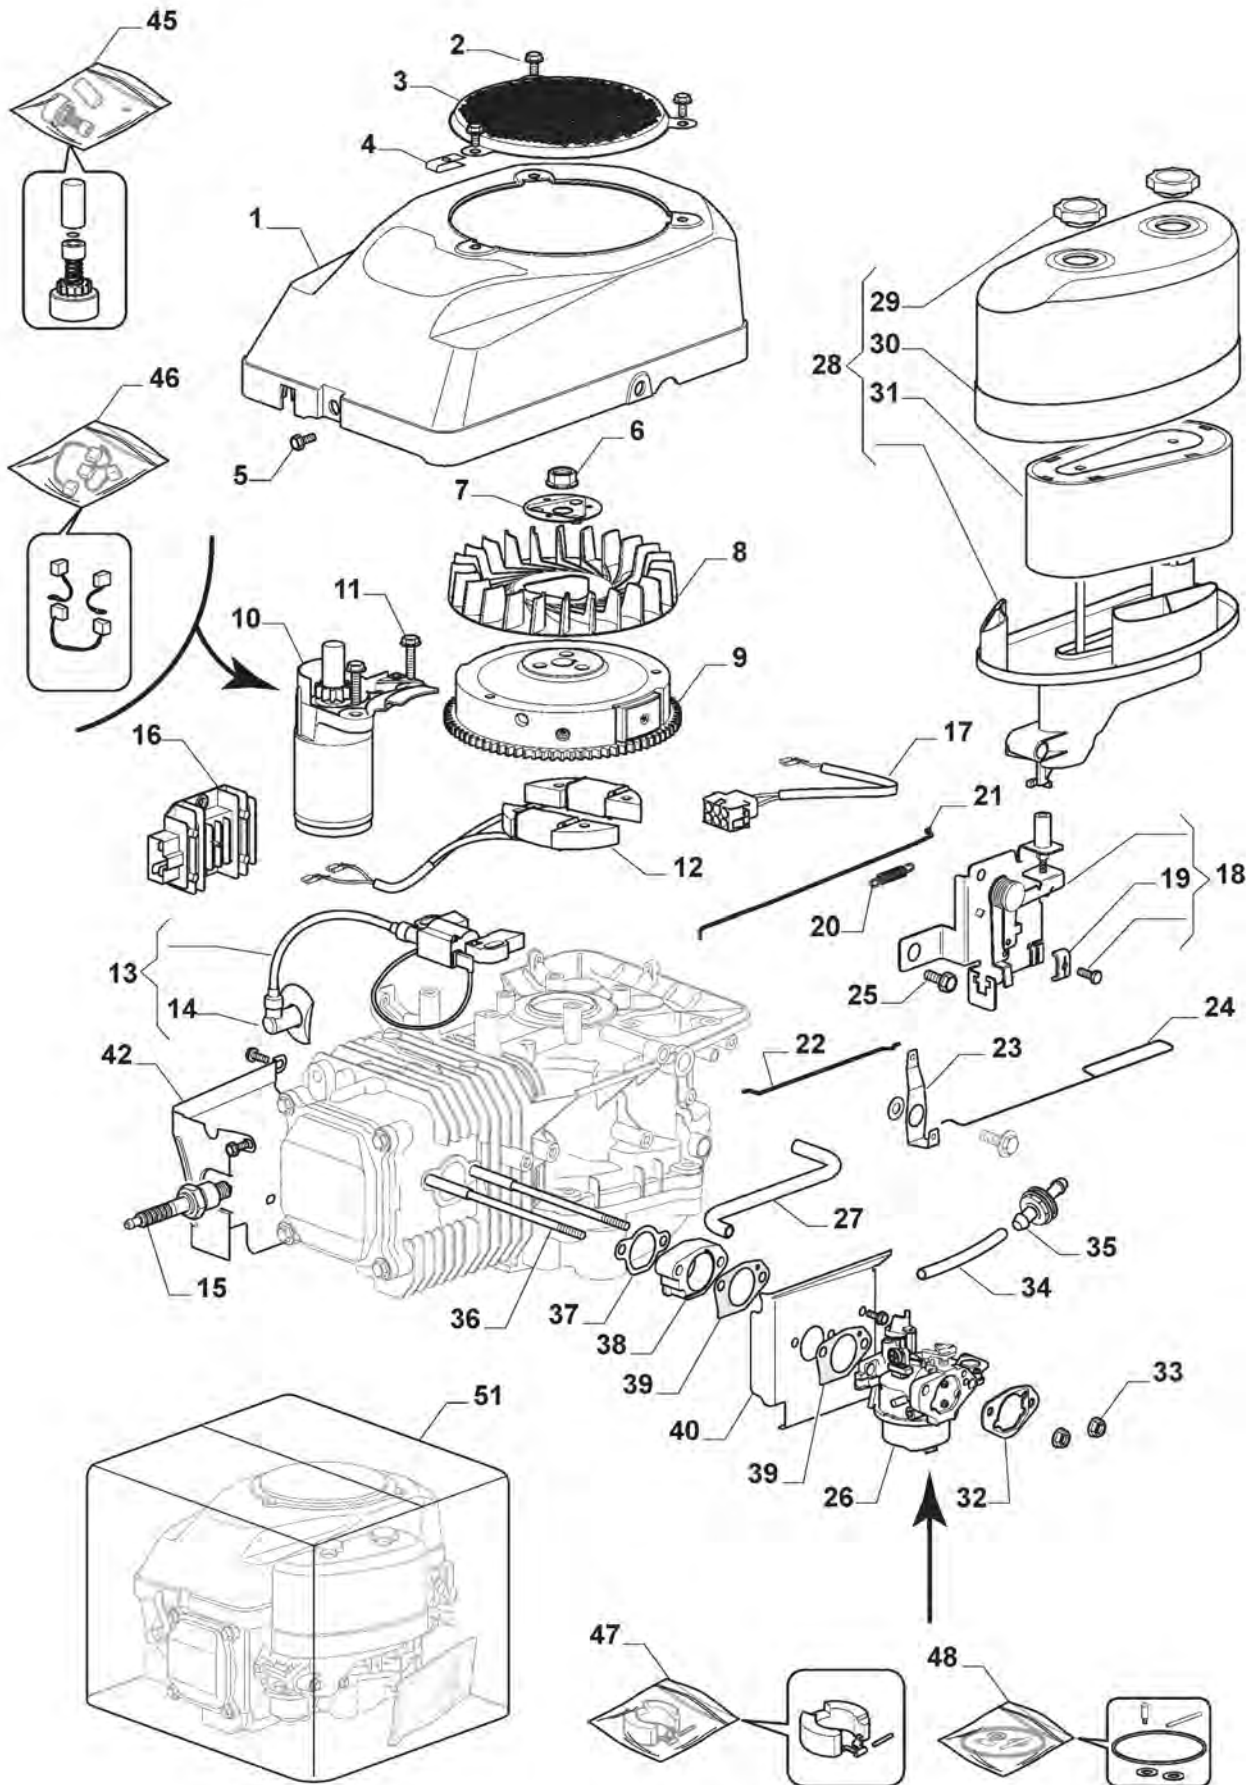

Moteur - Carburateur, Ens. Filtre A Air

Réf. N°	Q.té :	Code article	Description	Articles	De	Jusqu'à
1	1	118551261/0	Ens. Capot			
2	3	112790500/0	Vis			
3	1	118550203/0	Couvercle Ventilateur			
4	3	118551280/0	Plaque			
5	4	112791213/1	Vis			
6	1	118550237/0	Ecrou			
7	1	118550236/0	Coupe Démarreur			
8	1	118550235/1	Ventilateur			
9	1	118550234/2	Ens. Volant			
10	1	118550214/0	Ens. Moteur De Demarreur			
11	2	112691100/0	Vis			
12	1	118550210/1	Ens. Bobine, Chargeur			
13	1	118550209/1	Bobine Électronique			
14	1	118550448/0	Borne Fil Bougie			
15	1	9400-0244-00	Bougie			
16	1	118550208/0	Rectfier			
17	1	118550207/1	Cablagers Rectifier			
18	1	118550331/1	Ens. Comand Du Accelérateur			
19	1	118550212/0	Boucle Cable			
20	1	118550213/0	Ressort			
21	1	118551219/0	Lien De Gouverneur			
22	1	118551218/0	Tige Choke			
23	1	118551267/0	Etrier			
24	1	118551221/0	Tringle			
25	2	118551277/0	Boulon			
26	1	118550375/1	Carburateur			
27	1	118550225/1	Tuyau Soupirlail			
28	1	118550202/2	Ens. Filtre A Air			
29	2	118550201/0	Poignée			
30	1	118550200/0	Couvercle Filtre Air			
31	1	118550199/0	Filtre À Air			
32	1	118550762/0	Garnitures Du Filtre À Air			
33	2	112292102/0	Ecrou			
34	1	118550432/0	Conduite Combustible			
35	1	118550354/1	Filtre Carburant			
36	2	118551279/0	Prisonnier			
37	1	118551263/0	Joint Collecteur-Cylindre			
38	1	118551265/0	Collecteur D'Aspiration			
39	2	118551262/0	Garniture Carburateur			
40	1	118551259/0	Protection			
42	1	118551260/0	Protection			
45	1	118550365/1	Kit Réparation			
46	1	118550332/1	Bross			
47	1	118550440/0	Kit Réparation Carbureteur			
48	1	118550442/0	Kit Garnitures Carburateur			
51	1	118550451/0	Moteur Complete