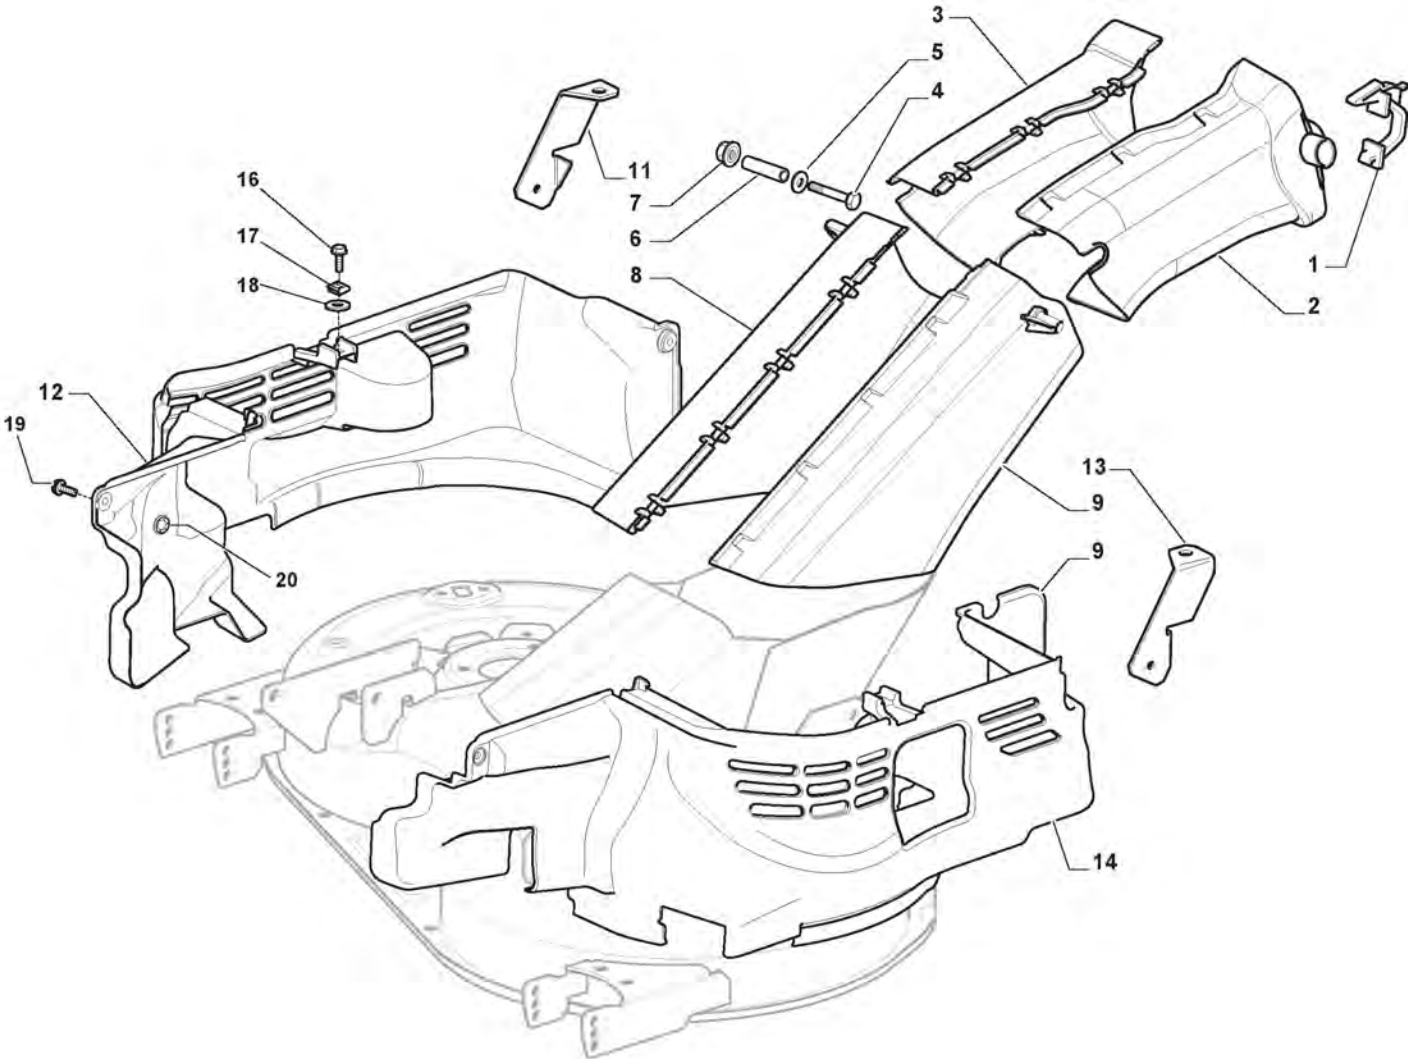

Protections Courroie

Réf. N°	Q.té :	Code article	Description	Articles	De	Jusqu'à
1	2	325774499/0	Etrier			
2	1	325108057/0	Convoyeur			
3	1	325108056/0	Convoyeur			
4	2	112792425/0	Vis			
5	2	112521340/0	Rondelle			
6	2	125160071/0	Entretoise	To S/N 19LA3RON007423		
6	2	125160109/0	Entretoise	From S/N 19FA3RON000413		
7	2	112154510/0	Ecrou			
8	1	325108064/0	Convoyeur			
9	1	325108065/0	Convoyeur			
11	1	325774527/0	Etrier			
12	1	325060168/0	Carter			
13	1	325774529/0	Etrier			
14	1	325060169/0	Carter			
16	2	112789008/0	Vis			
17	2	112437503/0	Plaquette			
18	2	112523020/0	Rondelle			
19	4	125943011/0	Vis			
20	4	112604899/0	Fixateur A Couronne