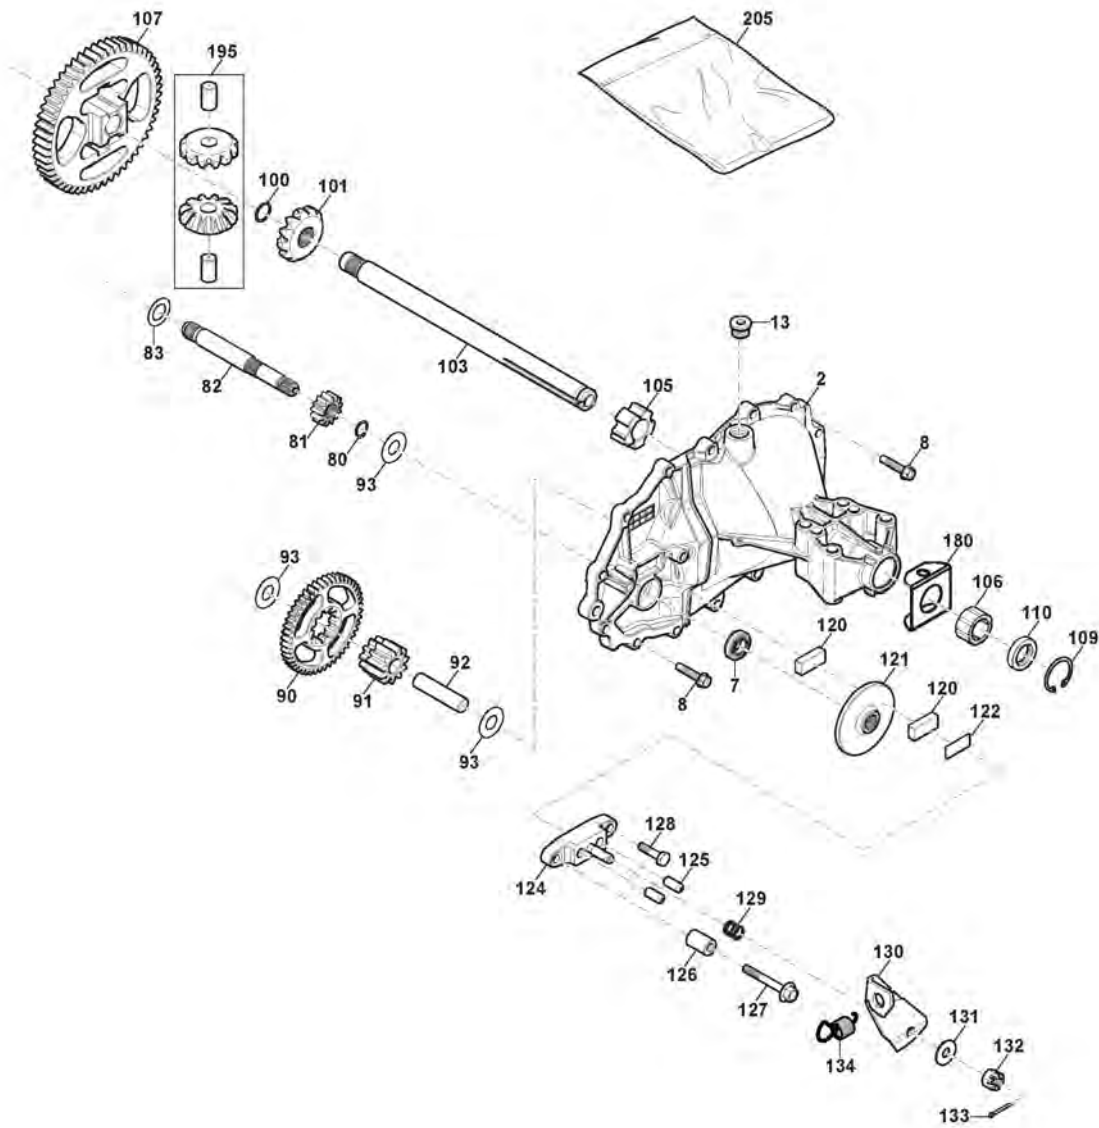

Transmission

Réf. N°	Q.té :	Code article	Description	Articles	De	Jusqu'à
2	1	118870121/0	Carter Latérale			
7	1	118870111/0	Garniture			
8	14	1139-2042-01	Vis			
13	1	1139-2010-01	Plug			
80	1	118870070/0	Anneau Ressort			
81	1	118870094/0	Engrenage			
82	1	118870095/0	Arbre			
83	1	118870096/0	Rondelle			
90	1	118870097/0	Engrenage			
91	1	118870098/0	Engrenage			
92	1	118870099/0	Pivot			
93	3	1139-2016-01	Rondelle			
100	1	118870072/0	Anneau Ressort			
101	1	118870063/0	Engrenage			
103	1	118870114/0	Arbre			
105	1	118870086/0	Douille			
106	1	118870085/0	Douille			
107	1	118870100/0	Engrenage			
109	1	118870084/0	Anneau Ressort			
110	1	1139-2204-01	Arbre			
120	2	118870066/0	Tapis de frein			
121	1	118870101/0	Frein			
122	1	118870067/0	Support, Tapis de frein			
124	1	118870119/0	Etrier de Frein			
125	2	118870069/0	Pivot			
126	1	118870062/0	Entretoise			
127	1	118870077/0	Vis			
128	1	118870071/0	Boulon			
129	1	118870076/0	Ressort			
130	1	118870088/0	Levier De Frein			
131	1	1139-2011-01	Rondelle			
132	1	118870068/0	Ecrou			
133	1	118870065/0	Pivot			
134	1	118870078/0	Ressort			
180	1	118870112/0	Plaquette			
195	1	118870126/0	Kit-Engrenage + Pivot			
205	1	118870124/0	Kit-Garniture