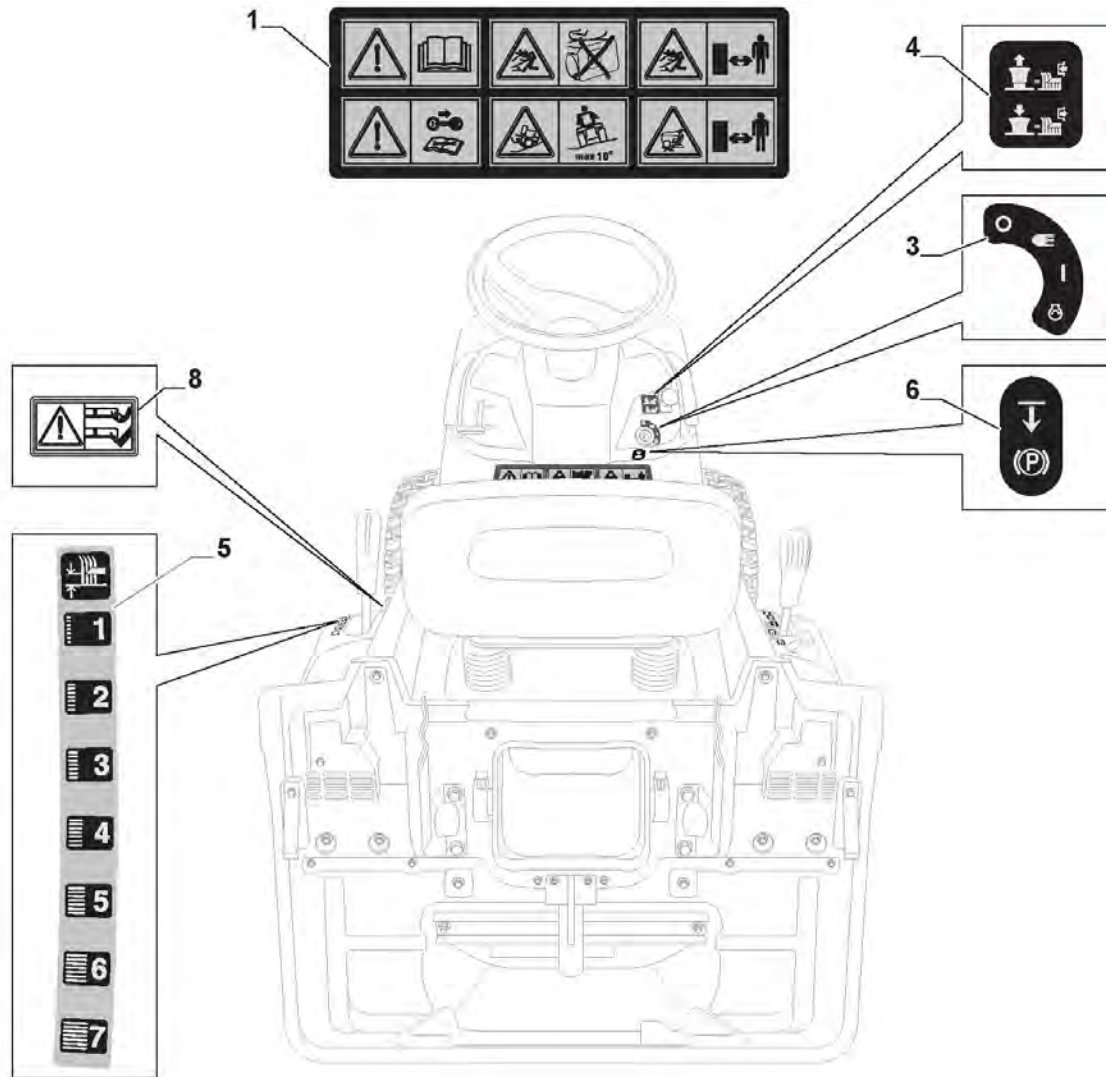

Etiquettes

Réf. N°	Q.té :	Code article	Description	Articles	De	Jusqu'à
1	1	114361553/1	Étiquette D'Avertissement			
3	1	114363699/0	Etiquette			
4	1	114361438/0	Etiquette			
5	1	114363701/0	Etiquette	To 31-August-2014		
5	1	114366142/0	Etikett	From 01-September-2014		
6	1	114363700/0	Etiquette			
8	1	114356699/1	Etiquette De Plaque De Danger