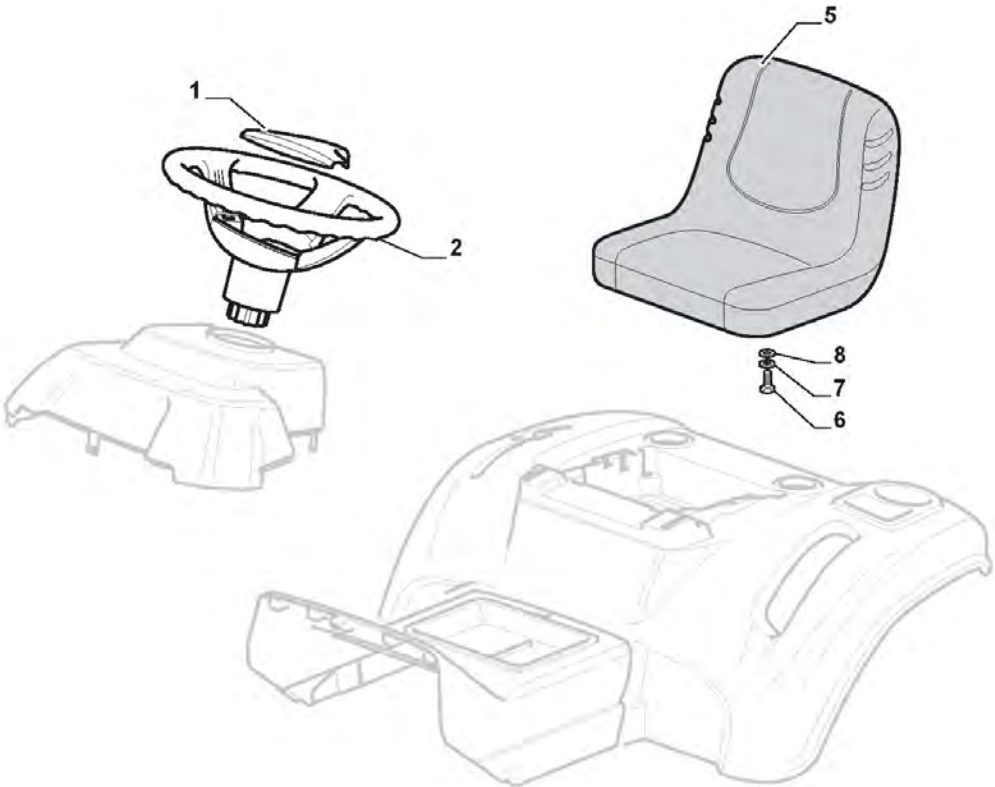

Siege & Volant

Réf. N°	Q.té :	Code article	Description	Articles	De	Jusqu'à
1	1	325580503/0	Plaque Volant			
2	1	325961219/0	Volant			
5	1	125722463/0	Siege	To 31-August-2017		
5	1	125722483/0	Siege	From 01-September-2017		
6	4	112792611/0	Vis			
7	4	112540260/0	Rondelle			
8	4	112523060/0	Rondelle