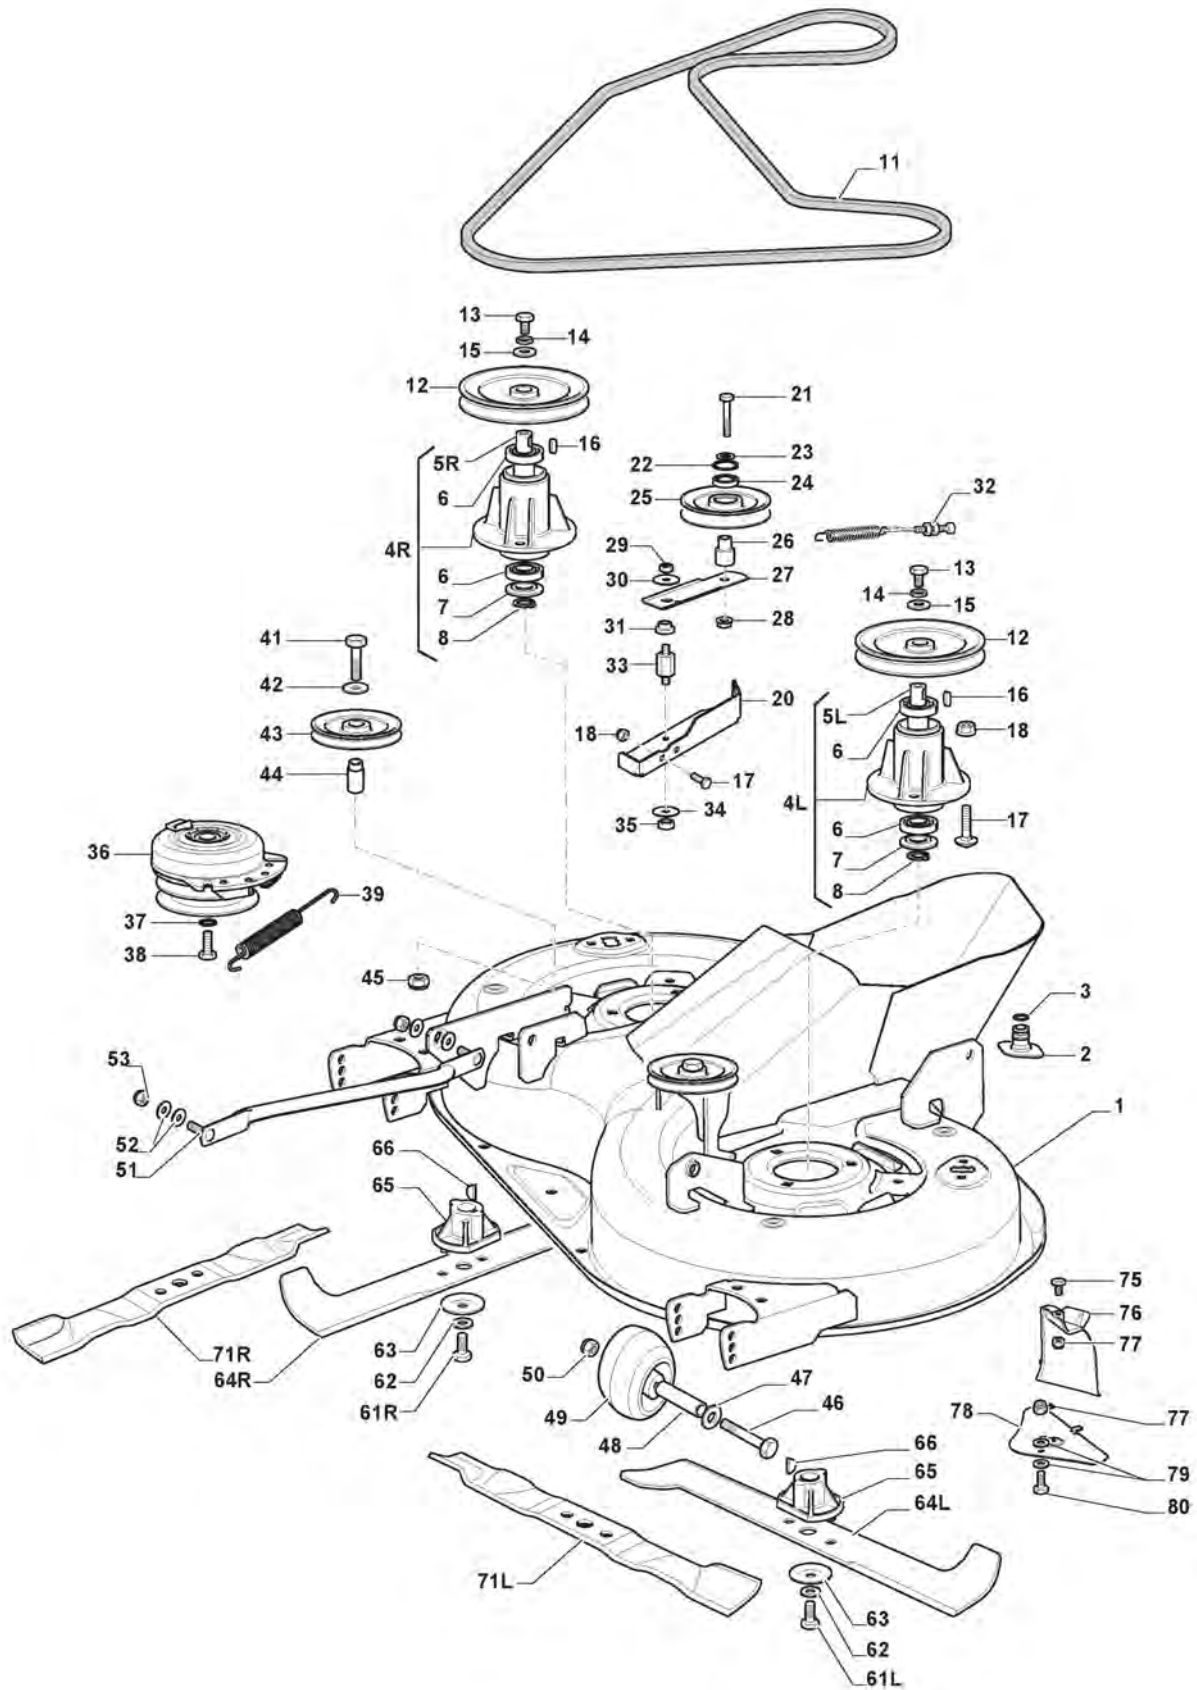

Plateau De Coupe avec Embrayage Electromagnétique

Réf. N°	Q.té :	Code article	Description	Articles	De	Jusqu'à
43	2	325601599/0	Poulie	From 01-September-2013		
44	2	125160069/0	Entretoise	To S/N 00088193		
44	2	125160082/0	Entretoise	From S/N 00088194 To S/N 19LA3RON007423		
44	2	125160110/0	Entretoise	From S/N 19FA3RON000413		
45	2	112155000/0	Ecrou			
46	2	112692100/0	Vis			
47	2	112523060/0	Rondelle			
48	2	125160072/0	Entretoise			
49	2	182700005/0	Roulettes Antiscalp Ø 90			
50	2	112293201/0	Ecrou			
51	2	382000565/0	Tige Balancier	To 31-August-2016		
51	2	382000565/1	Tige Balancier	From 01-September-2016		
52	8	325670008/1	Rondelle			
53	4	112156602/0	Ecrou			
61L	1	112735694/0	Vis	Pos. 61L		
61R	1	112735695/1	Vis	Pos. 61R		
62	2	112523080/0	Rondelle			
63	2	122160400/0	Disque Elastique			
64R	1	182004358/0	Lame Droit, Aillettee	Pos. 64R - Winged		
64L	1	182004359/0	Lame Gauche, Aillettee	Pos. 64L - Winged		
65	2	125463200/0	Moyeu Lame			
66	2	112139100/0	Languette			
71R	1	182004360/0	Lame Droit Mulching	Pos. 71R - Mulching		
71L	1	182004361/0	Lame Gauche Mulching	Pos. 71L - Mulching		
75	3	112791213/1	Vis			
76	1	325140108/0	Deflecteur			
77	4	112154510/0	Ecrou			
78	1	325785418/0	Support			
79	4	112523040/0	Rondelle			
80	1	112790781/0	Vis