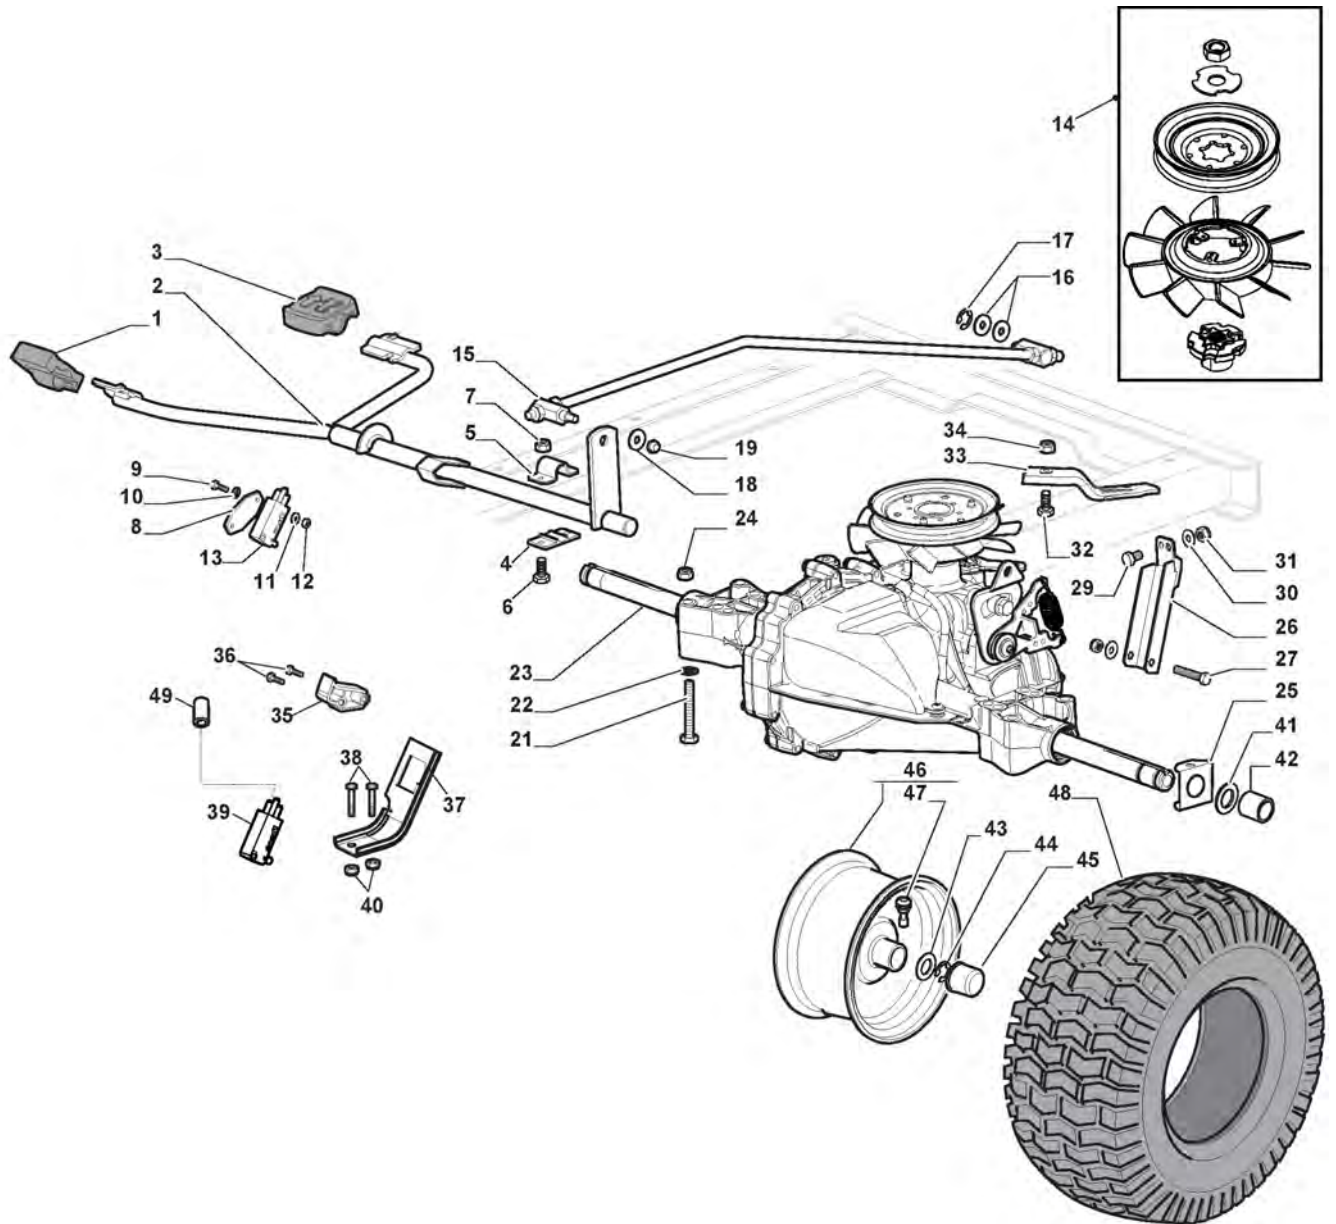

Transmission

Réf. N°	Q.té :	Code article	Description	Articles	De	Jusqu'à
1	1	325110274/0	Couvre Etrier Avant			
2	1	382000574/2	Getriebepedal			
3	1	325110331/0	Couvre Etrier Arriere			
4	2	325785350/0	Support			
5	2	325547231/0	Plaquette			
6	4	112791213/1	Vis			
7	4	112154510/0	Ecrou			
8	1	327546019/0	Plaquette			
9	2	112735602/0	Vis			
10	2	112540020/0	Rondelle			
11	2	112581100/0	Grower			
12	2	112290791/0	Ecrou			
13	1	119410609/1LC	Microinterrupteur			
14	1	1139-2201-01	Kit, Ventilateur Poulie			
14	1	118802721/0	Fan Kit	To 31-August-2016		
15	1	382000573/1	Tige			
16	2	325670011/0	Rondelle Antifriccion			
17	1	112000940/0	Anneau Benzing			
18	1	112523040/0	Rondelle			
19	1	112154510/0	Ecrou			
21	4	112691600/0	Vis			
22	4	112521350/0	Rondelle			
23	1	118400921/0	Axe Arriere (Hydro-Gear T2-Adbf-2X3C-1Rx1)			
24	4	112155000/0	Ecrou			
25	2	325670026/0	Rondelle			
26	1	325785349/1	Support			
27	1	112691700/0	Vis			
29	1	112792611/0	Vis			
30	2	112523060/0	Rondelle			
31	2	112155000/0	Ecrou			
32	1	112791213/1	Vis			
33	1	325318251/0	Levier			
34	1	112154510/0	Ecrou			
35	1	325060034/1	Came			
36	2	112735403/0	Vis			
37	1	325774573/0	Etrier			
38	2	112791400/0	Vis			
39	1	119410614/0	Microinterrupteur			
40	2	112154510/0	Ecrou			
41	2	125670005/2	Rondelle			
42	2	125160058/0	Entretoise			
43	6	125670005/2	Rondelle			
44	2	112001010/0	Anneau Benzing			
45	2	322110233/0	Couvre Moyeu	Standard Black Cover		
46	2	382000597/0	Bandage Roue Arriere			
47	2	125950000/0	Vanne			
48	2	125590015/0	Pneu 18x8.50-8 P332 WANDA			
49	1	118203851/0	Capot