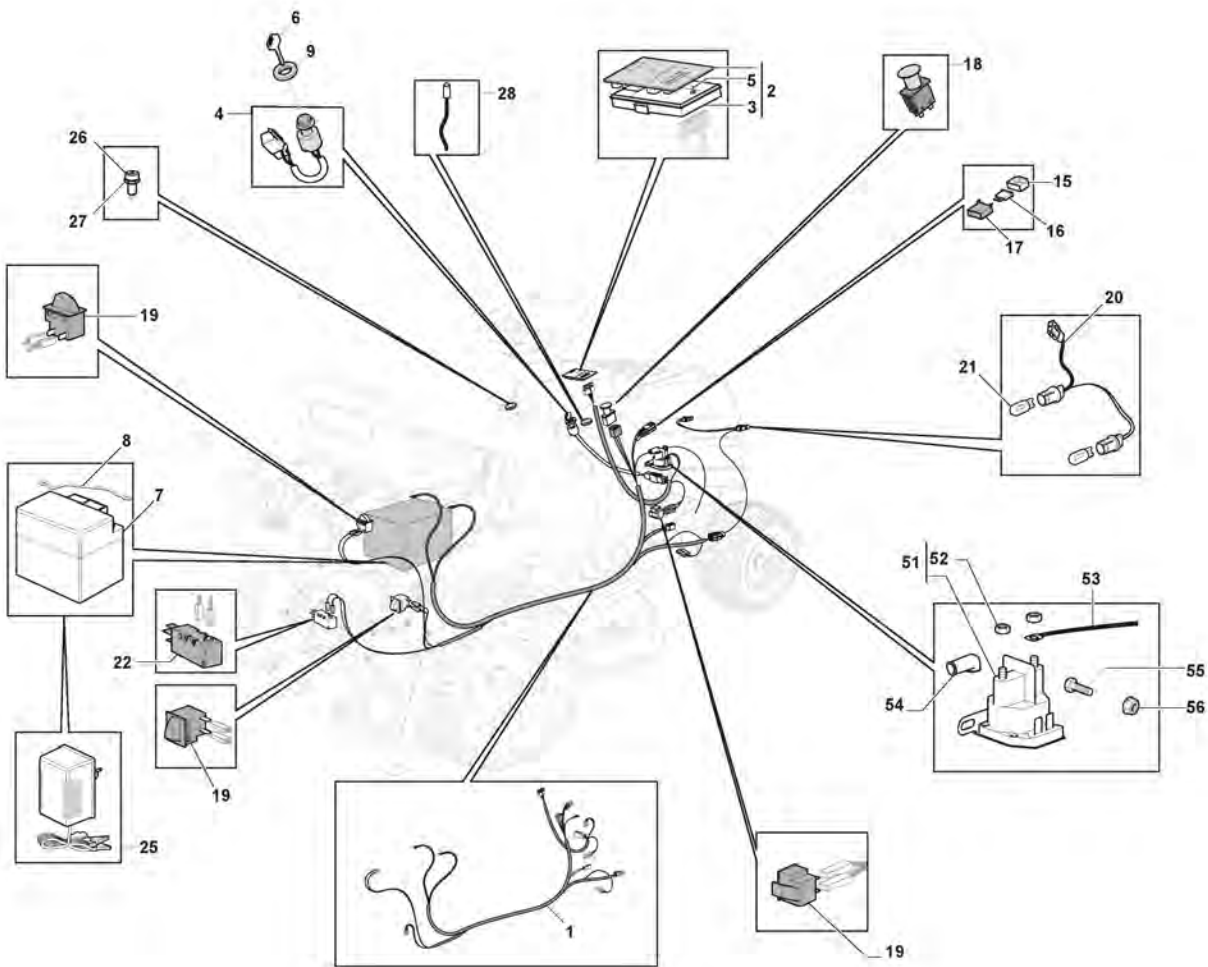

Parties Electriques

Réf. N°	Q.té :	Code article	Description	Articles	De	Jusqu'à
1	1	182040199/0	Ens. Cablages	Hydro Model with B&S-Stiga-Kawaski Engine;To 31-August-2016		
1	1	182040199/1	Ens. Cablages	Hydro Model with B&S-Stiga-Kawaski Engine;From 01-September-2016		
2	1	382722444/0	Carte Electronique	To 31-August-2015		
2	1	382722444/1	Carte Electronique	From 01-September-2015		
3	1	112735105/0	Vis			
4	1	118450075/1	Interrupteur Demarrage			
5	1	325600090/0	Protection De Carte	To 31-August-2015		
5	1	325600090/1	Protection De Carte	From 01-September-2015		
6	1	118210023/0	Clef A Demarrage			
7	1	118120002/1	Batterie	To 31-August-2016		
7	1	118120007/0	Batterie	From 01-September-2016		
8	1	125430265/1	Ressort			
9	1	118400863/0	Manchon Expansible			
15	2	133215000/0	Couvercle			
16	1	133340036/0	Fusible 25 A			
16	1	133340040/0	Fusible 10 A			
17	2	133500007/0	Tableau De Fusible			
18	1	118450074/0	Interrupteur Embrajage			
19	3	119410613/0	Microinterrupteur	To 31-August-2019		
19	1	119410622/1	Microinterrupteur	From 01-September-2019		
20	1	182040186/0	Cables			
21	2	118459100/0	Ampoule De Phares			
22	1	119410605/1	Microinterrupteur			
25	1	182180090/0	Chargeur De Batteries 12V 1A - CE Plugg	CE Plugg		
26	1	325605003/0	Bouton D'Entrée Inverse			
27	2	325256250/0	Embout			
28	1	182040174/0	Cablages			
51	1	118736111/0	Relais D'Allumage	To 31-August-2015;Not for KAWASAKI Engines		
51	1	118736112/0	Solenoid	From 01-September-2015;Not for KAWASAKI Engines		
52	2	112360352/0	Ecrou	To 31-August-2015		
52	2	112361005/0	Ecrou	From 01-September-2015		
53	1	125065002/0	Cable			
54	1	118564864/1	Capuchon			
55	1	112790781/0	Vis			
56	2	112154510/0	Ecrou