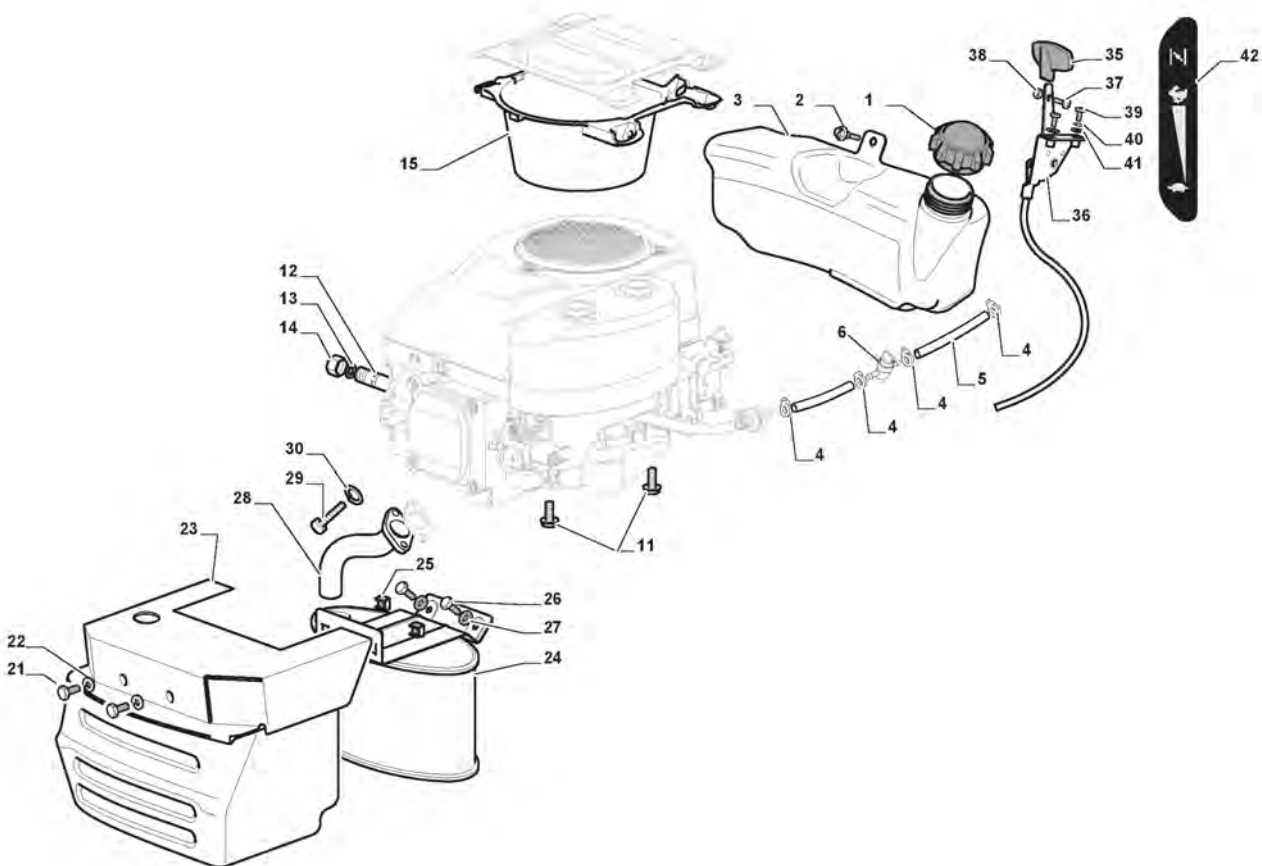

Moteur - ST.

Réf. N°	Q.té :	Code article	Description	Articles	De	Jusqu'à
1	1	125795001/1	Bouchon			
2	4	125943006/0	Vis			
3	1	325735126/0	Réservoir à carburant	To 31-August-2017		
3	1	325735126/1	Reservoir	From 01-September-2017		
4	4	118375051/1	Fixation De Cable			
5	1	325869057/0	Tube De Connexion			
6	1	118562996/0	Rubinet			
11	4	112735108/1	Vis			
12	1	127598060/0	Rallonge Dechargement Huile			
13	1	118401001/1	Garniture			
14	1	118737849/0	Bouchon			
15	1	325108044/0	Convoyeur	To 31-August-2010		
15	1	325108044/1	Convoyeur	From 01-September-2010		
21	2	112792611/0	Vis			
22	2	112540260/0	Rondelle			
23	1	382598045/0	Protection Silencieux	To 25-May-2019		
23	1	382598045/1	Protection Silencieux	From 27-May-2019		
24	1	182750010/0	Silencieux			
25	2	112360425/0	Ecrou			
26	2	112792611/0	Vis			
27	2	112540260/0	Rondelle			
28	1	118738231/1	Tube Echappement			
29	2	112737450/0	Vis			
30	2	112540260/0	Rondelle			
35	1	325394531/0	Poignée			
36	1	182000215/0	Accelerateur			
37	1	112726389/0	Vis			
38	1	112290800/0	Ecrou			
39	2	112726389/0	Vis			
40	2	112540020/0	Rondelle			
41	2	112521310/0	Rondelle			
42	1	114363697/0	Etiquette