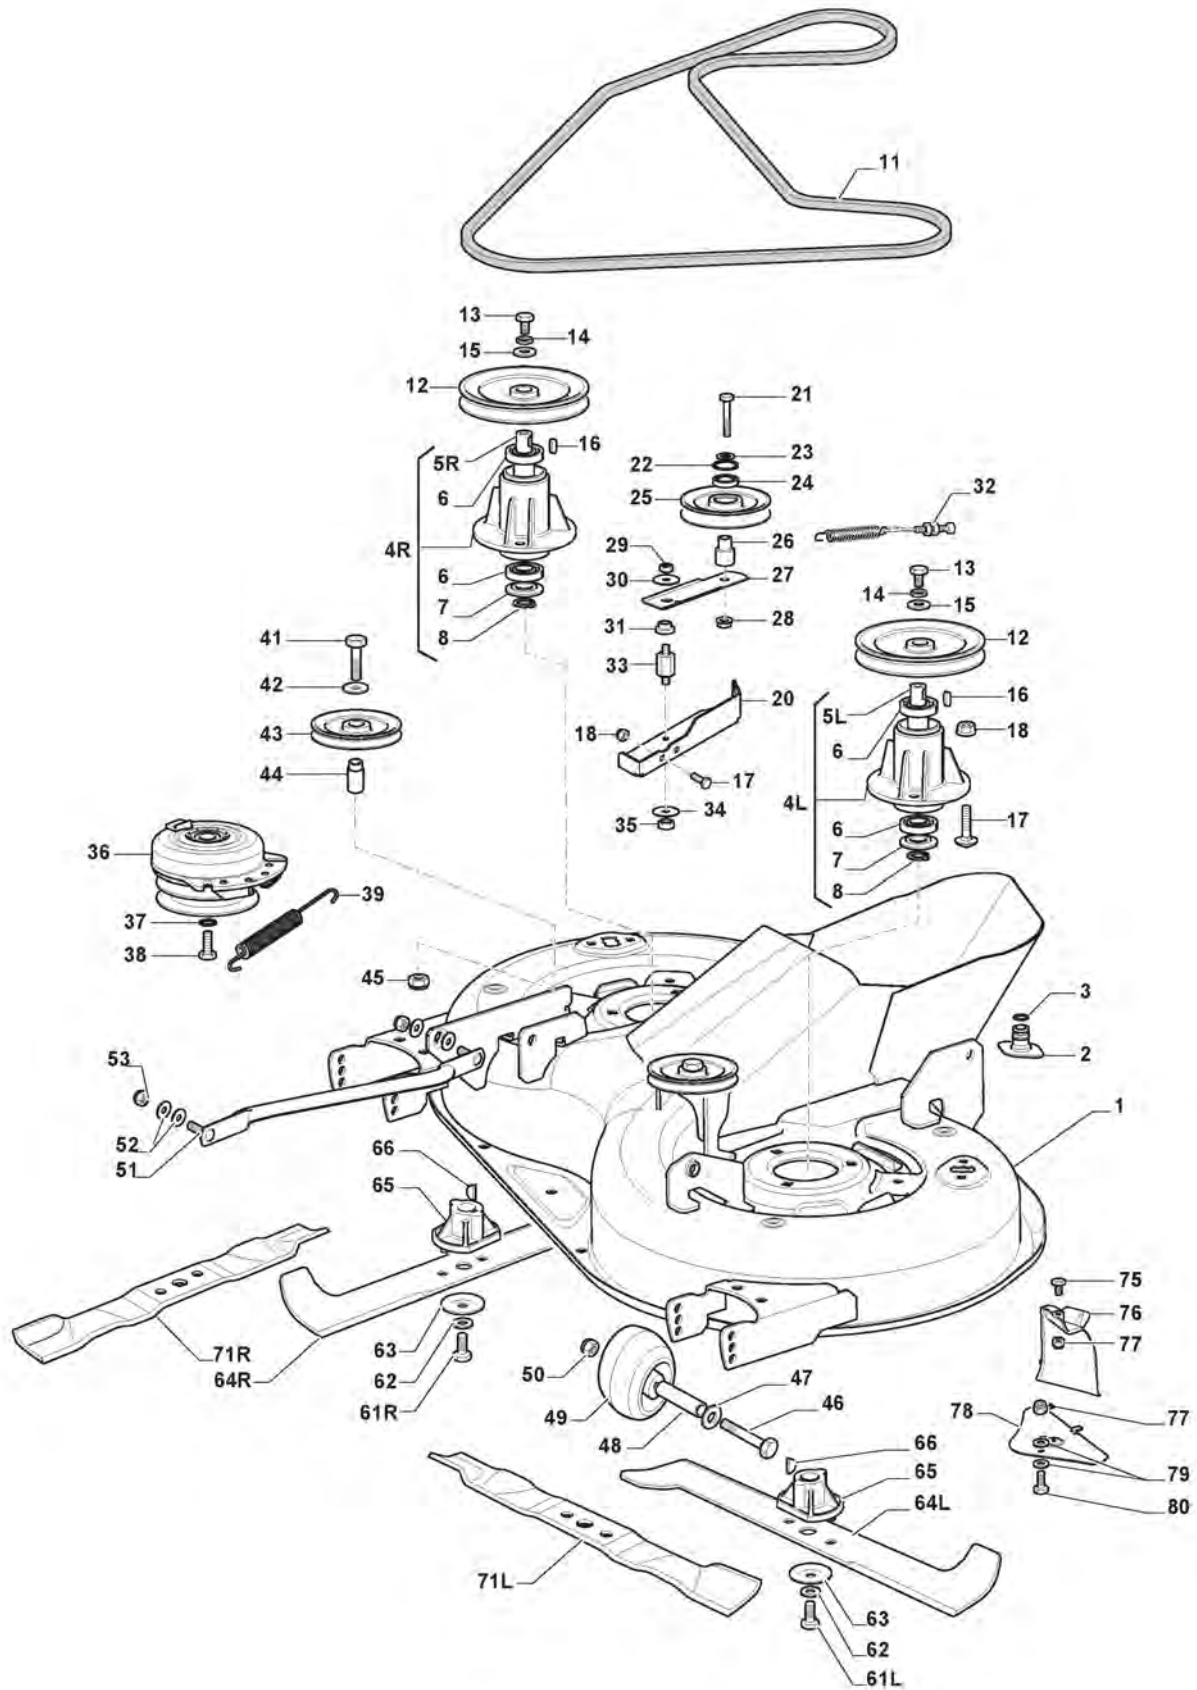

Plateau De Coupe avec Embrayage Electromagnétique

Réf. N°	Q.té :	Code article	Description	Articles	De	Jusqu'à
1	1	382564113/0	Plateau De Coupe Noir			
2	2	325033086/0	Raccord Tuyau D'Eau			
3	2	119035000/0	Joint Or			
4L	1	382207204/1	Ensamble Bride	Pos. 4L;From 01-September-2016		
4R	1	382207205/0	Ensamble Bride	Pos. 4R;To 31-August-2015		
4R	1	382207205/1	Ensamble Bride	Pos. 4R;From 01-September-2015		
4L	1	382207206/0	Ensamble Bride	Pos. 4L;To 31-August-2015		
4L	1	382207206/1	Ensamble Bride	Pos. 4L;From 01-September-2015 To 31-August-2016		
5L	1	125020804/0	Arbre	Pos. 5L		
5R	1	125020805/0	Arbre	Pos. 5R		
6	4	119216040/0	Roulement	To 31-August-2018		
6	4	119216047/0	Roulement	From 01-September-2018		
7	2	325160501/0	Protege-Poussiere	To 31-december-2018		
7	2	325160501/1	Protege-Poussiere	From 01-January-2019		
8	2	112609260/0	Seeger			
11	1	135061508/0	Courroie			
12	2	125601585/1	Poulie			
13	2	112793102/0	Vis			
14	2	112540260/0	Rondelle			
15	2	125670007/0	Rondelle			
16	2	112139480/0	Clavette			
17	6	112818690/0	Vis			
18	6	112154210/0	Ecrou			
20	1	325785391/0	Etrier			
21	1	112691400/0	Vis			
22	1	112524010/0	Rondelle			
23	1	112610800/0	Anneau Ressort			
24	1	119216041/0	Roulement	To 31-August-2018		
24	1	119216048/0	Roulement	From 01-September-2018		
25	1	125601595/0	Poulie			
26	1	125160052/0	Entretoise			
27	1	325318289/0	Levier			
28	1	112293201/0	Ecrou			
29	1	112155020/0	Ecrou			
30	1	125670022/0	Rondelle			
31	1	125040635/0	Douille			
32	1	382004618/0	Fil			
33	1	125160049/0	Entretoise			
34	1	112523080/0	Rondelle			
35	1	112156602/0	Ecrou			
36	1	118399069/0	Friction			
37	1	112543000/0	Rondelle			
38	1	112737320/0	Vis			
39	1	125430277/0	Ressort			
41	2	112691115/0	Vis			
42	2	112523060/0	Rondelle			
43	2	125601555/0	Poulie	To 31-August-2013