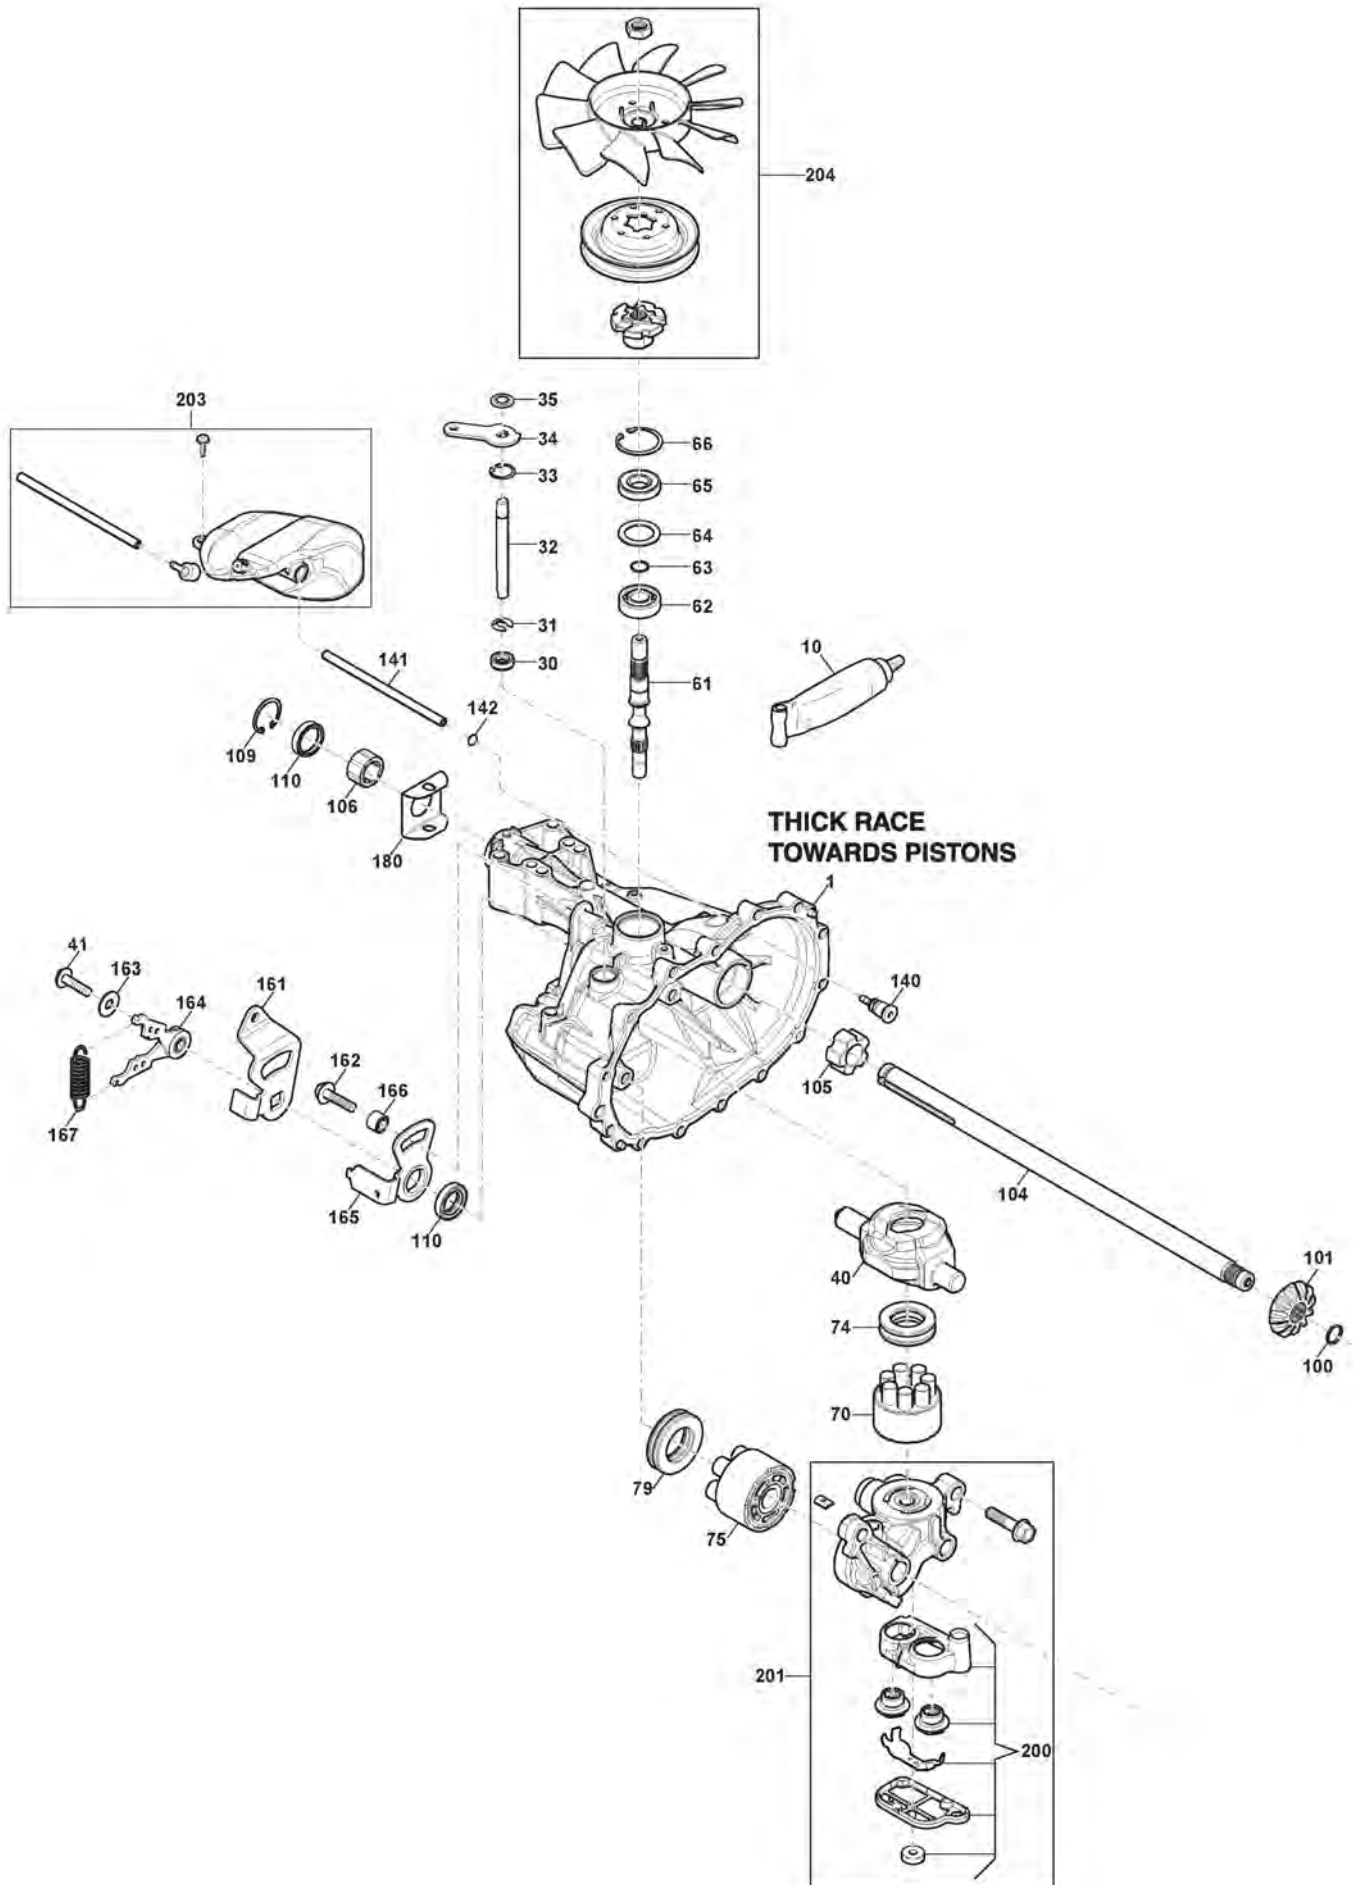

Transmission

Réf. N°	Q.té :	Code article	Description	Articles	De	Jusqu'à
1	1	118870120/0	Carter Principal			
10	1	1139-2022-01	Sealant			
30	1	118870079/0	Garniture			
31	1	118870081/0	Anneau Ressort			
32	1	1139-2203-01	Tige			
33	1	118870080/0	Anneau Ressort			
34	1	118870091/0	Levier			
35	1	118870082/0	Anneau Ressort			
40	1	118870090/0	Plateau Oscillant			
41	1	118870083/0	Vis			
61	1	118870092/0	Arbre			
62	1	1139-2001-01	Roulement À Billes			
63	1	1139-2003-01	Wire Retaining Ring			
64	1	1139-2004-01	Entretoise			
65	1	1139-2000-01	Lip Seal			
66	1	1139-2002-01	Anneau Ressort			
70	1	118870125/0	Ens. de bloc de pompe			
74	1	118870093/0	Roulement			
75	1	1139-2063-01	Cylinder Block			
79	1	1139-2021-01	Thrust Bearing			
100	1	118870072/0	Anneau Ressort			
101	1	118870063/0	Engrenage			
104	1	118870113/0	Arbre			
105	1	118870086/0	Douille			
106	1	118870085/0	Douille			
109	1	118870084/0	Anneau Ressort			
110	2	1139-2204-01	Arbre			
140	1	1139-2038-01	Fitting			
141	1	118870102/0	Tube			
142	1	1139-2075-01	O-Ring			
161	1	118870103/0	Levier			
162	1	1139-2026-01	Boulon			
163	1	1139-2011-01	Rondelle			
164	1	118870107/0	Ens. Levier			
165	1	118870108/0	Levier			
166	1	118870104/0	Douille			
167	1	118870089/0	Ressort			
180	1	118870112/0	Plaquette			
200	1	118870123/0	Kit-Filtre			
201	1	118870127/0	Kit-Section centre			
203	1	118870122/0	Kit-Vase d'expansion			
204	1	1139-2201-01	Kit, Ventilateur Poulie