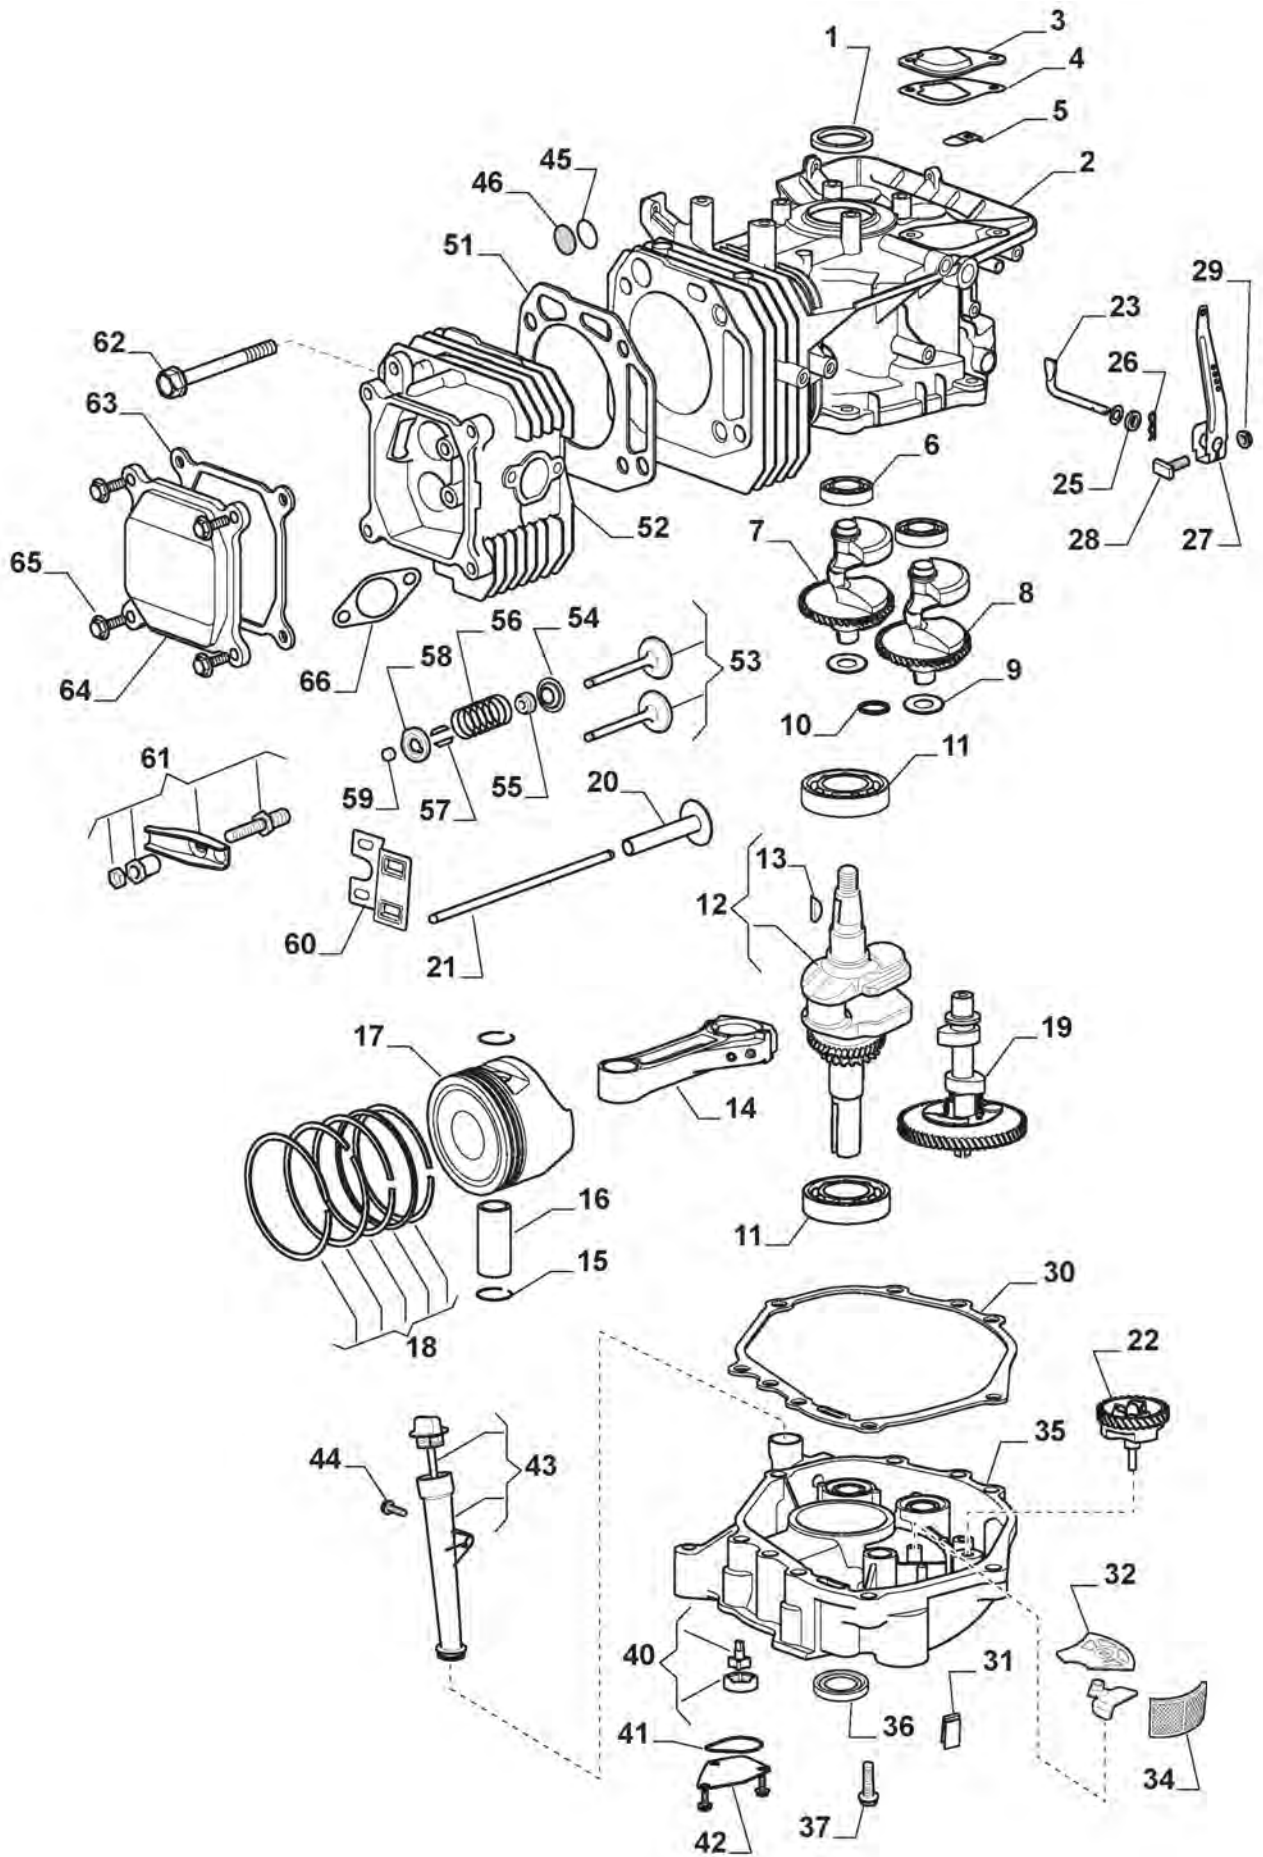

Moteur - Piston, Arbre Moteur

Réf. N°	Q.té :	Code article	Description	Articles	De	Jusqu'à
1	1	118550443/0	Anneau De Tenue			
2	1	118551224/0	Carter Moteur			
3	1	118551227/0	Couvercle			
4	1	118551229/0	Garniture			
5	1	118550303/0	Plaquette			
6	2	118551284/0	Roulement			
7	1	118551242/0	Contrepoids			
8	1	118551243/0	Contrepoids			
9	2	118551282/0	Rondelle			
10	1	118551286/0	O Ring			
11	2	118550227/0	Roulement À Billes			
12	1	118550232/0	Arbre Moteur			
13	1	118550288/0	Clé de volant			
14	1	118550231/1	Ens. Bielle			
15	2	118551283/0	Circlip Pointeau			
16	1	118551241/0	Pointeau Piston			
17	1	118551214/0	Piston			
18	1	118550447/0	Ens. Bagues Élastiques			
19	1	118550243/0	Arbre À Cames			
20	2	118551252/0	Poussoir De Valve			
21	2	118550242/1	Ens. Tige			
22	1	118550347/0	Ens. Régulateur De Vitesse			
23	1	118551268/0	Tringle Commande De Puissance De Carburateur			
25	1	118551285/0	Anneau De Tenue			
26	1	118550856/0	Goupille			
27	1	118551220/0	Ens. Gouverneur Levier			
28	1	118550805/0	Vis			
29	1	118550806/0	Ecrou			
30	1	118550355/1	Garniture Carter			
31	1	118551258/0	Caoutchouc			
32	1	118551257/0	Couvercle			
34	1	118551256/0	Tamis À Huile			
35	1	118551207/0	Carter Moteur			
36	1	118550443/0	Anneau De Tenue			
37	4	112691115/0	Vis			
40	1	118550224/1	Pompe À Huile			
41	1	118551287/0	Garniture			
42	1	118550223/0	Couvercle Pompe À Huile			
43	1	118550205/2	Ensemble Tuyau Niveau Huile			
44	1	112674701/0	Vis			
45	1	118551230/0	Vanne Évent			
46	1	118551228/0	Couvercle			
51	1	118551232/0	Garniture			
52	1	118551360/0	Culasse Du Cylindre			
53	1	118551289/0	Ens. Soupape Aspiration + Évacuation			
54	2	118551245/0	Tournette			
55	2	118551248/0	Garniture