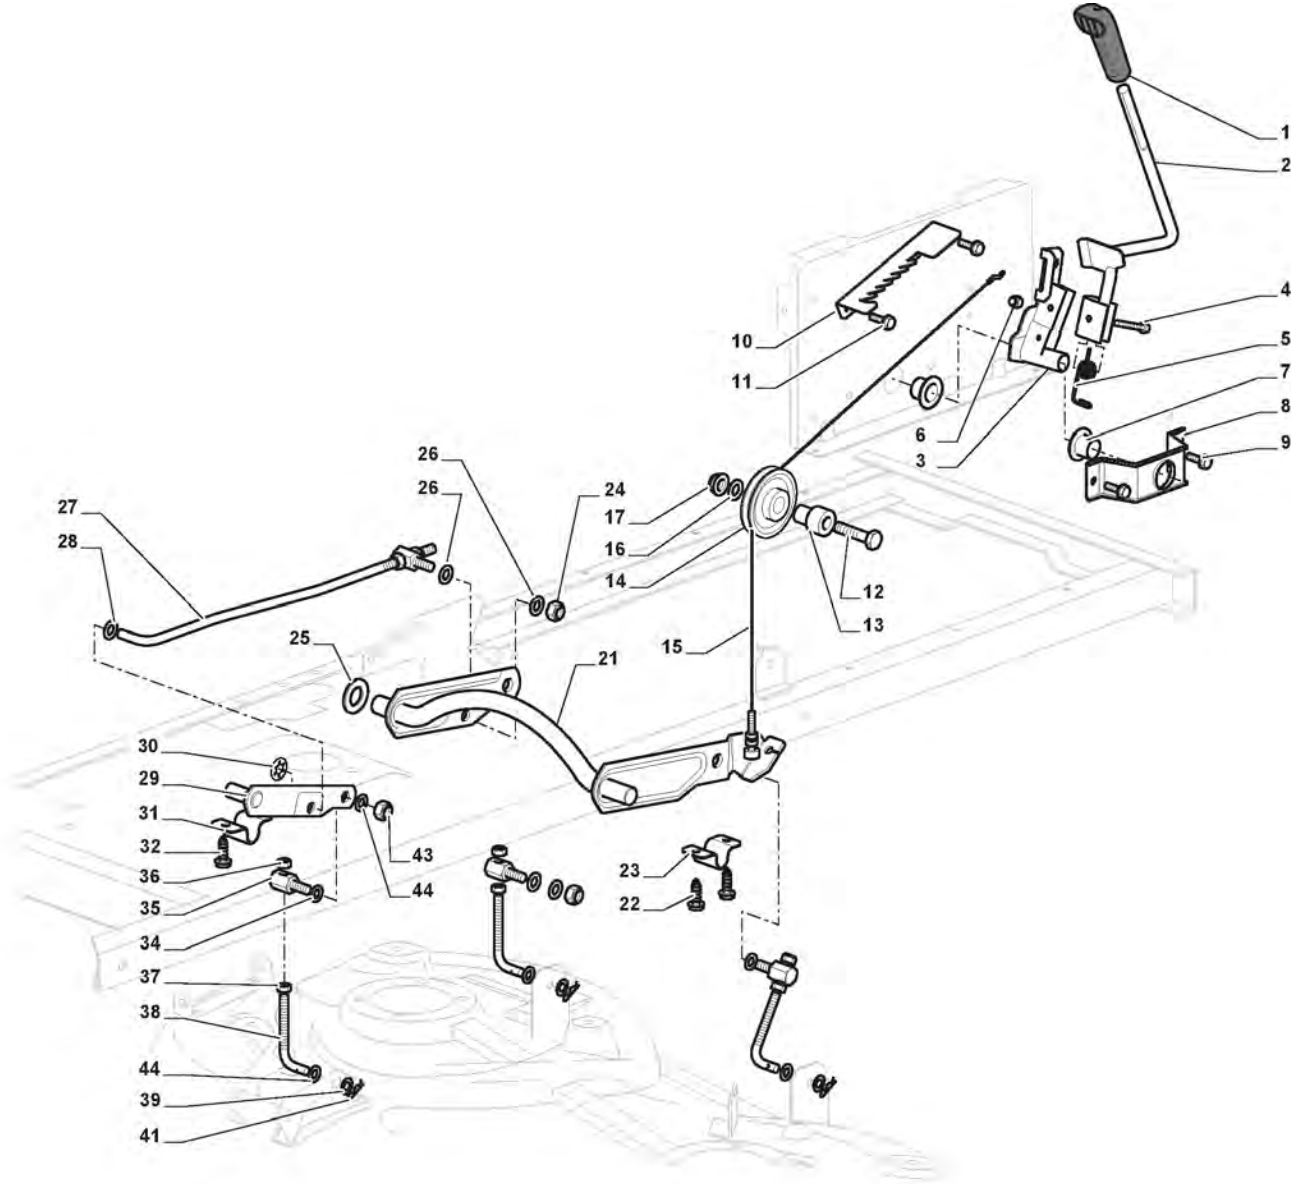

Soulevement Plateau De Coupe

Réf. N°	Q.té :	Code article	Description	Articles	De	Jusqu'à
1	1	325394533/0	Poignée			
2	1	382318255/0	Levier			
3	1	382318231/0	Axe			
4	1	112674700/0	Vis			
5	1	125430261/0	Ressort			
6	1	112154510/0	Ecrou			
7	2	325038006/0	Douille			
8	1	325785297/0	Support			
9	2	125943009/0	Vis			
10	1	325735515/0	Secteur Direction			
11	2	125943009/0	Vis			
12	1	112793701/0	Vis			
13	1	125040636/0	Douille			
14	1	125601579/0	Poulie			
15	1	382004620/0	Fil			
16	1	112523060/0	Rondelle			
17	1	112293201/0	Ecrou			
21	1	382318253/0	Axe	for the replacement check Service Bulletin RO_043		
22	4	112735599/0	Vis			
23	2	325547231/0	Plaquette			
24	1	112155000/0	Ecrou			
25	2	112521390/0	Rondelle			
26	2	325670011/0	Rondelle Antifriccion			
27	1	382000569/1	Tige De Connexion	for the replacement check Service Bulletin RO_043		
28	1	112521350/0	Rondelle			
29	1	382318237/0	Axe	for the replacement check Service Bulletin RO_043		
30	1	112604899/0	Fixateur A Couronne			
31	1	325547231/0	Plaquette			
32	2	112735599/0	Vis			
34	3	325670008/1	Rondelle			
35	3	125510107/1	Pivot			
36	3	112156602/0	Ecrou			
37	3	112295200/0	Ecrou			
38	3	125840012/0	Tirant			
39	3	112523060/0	Rondelle	To 31-August-2013		
39	3	325670008/1	Rondelle	From 01-September-2013		
41	3	124487998/0	Goupille			
43	3	112156602/0	Ecrou			
44	6	325670008/1	Rondelle