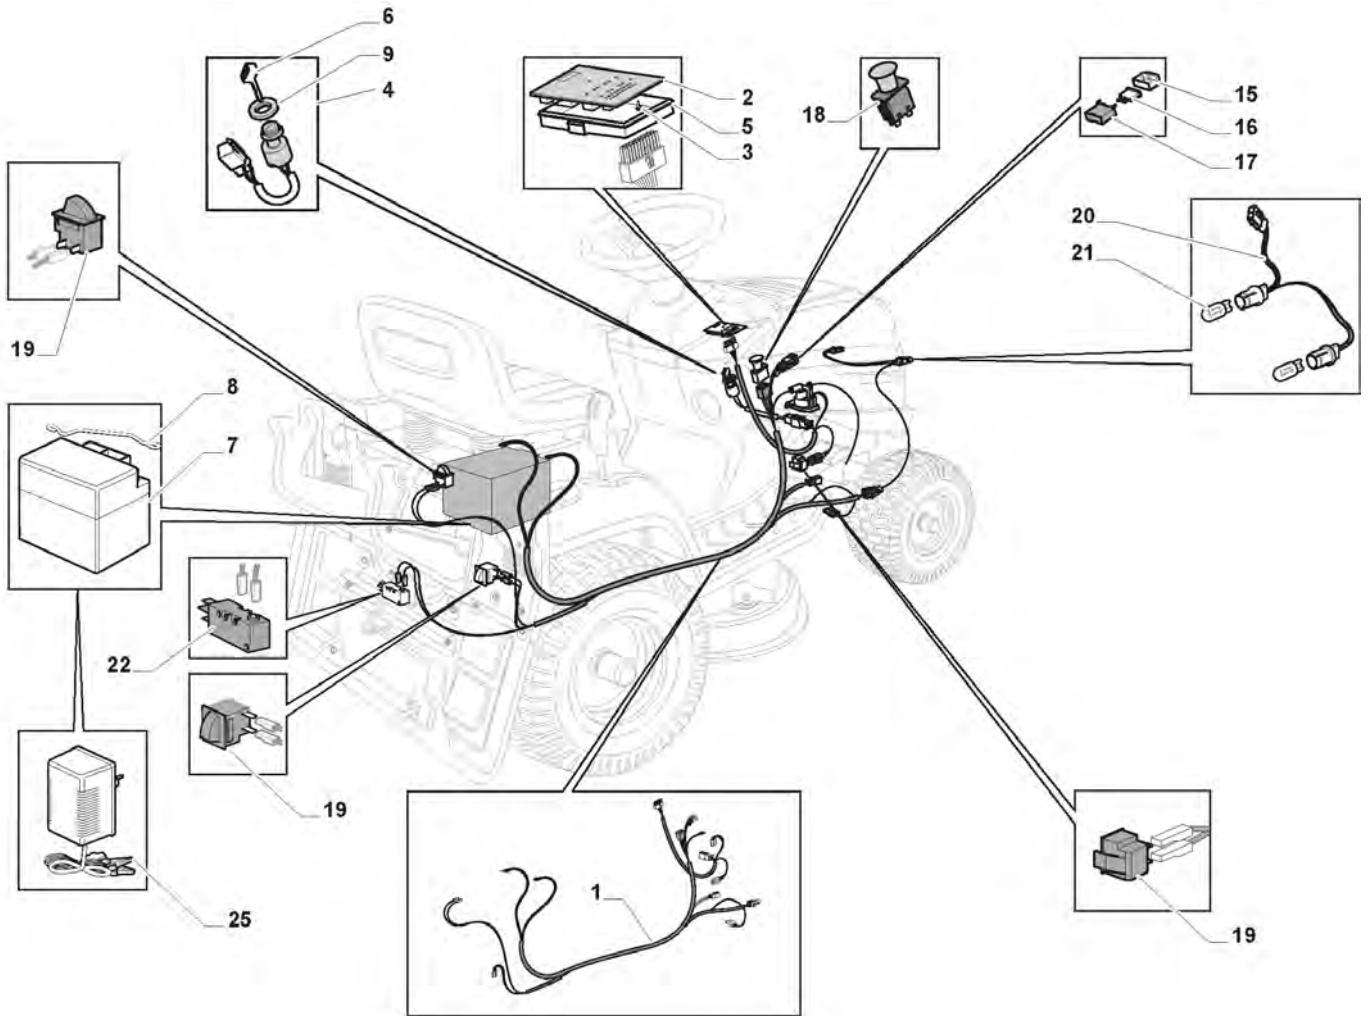

Parties Electriques

Réf. N°	Q.té :	Code article	Description	Articles	De	Jusqu'à
1	1	182040181/0	Ens. Cablages	for B&S and GGP Engine		
1	1	182040185/0	Ens. Cablages	for Honda Engine		
2	1	125722437/0	Carte Electronique			
3	1	112735101/0	Vis			
4	1	118450075/0	Interrupteur Demarrage			
5	1	325600090/0	Protection De Carte			
6	1	118210023/0	Clef A Demarrage			
7	1	118120002/1	Batterie			
8	1	125430265/1	Ressort			
9	1	118400863/0	Manchon Expansible			
15	2	133215000/0	Couvercle			
16	1	133340036/0	Fusible 25 A			
16	1	133340040/0	Fusible 10 A			
17	2	133500007/0	Tableau De Fusible			
18	1	118450074/0	Interrupteur Embrajage			
19	3	119410613/0	Micrinterrupteur			
20	1	182040186/0	Cables	for Lamp models		
21	2	118459100/0	Ampoule De Phares			
22	1	119410605/1	Micrinterrupteur			
25	1	182180090/0	Chargeur De Batteries 12V 1A - CE Plugg	CE Plugg