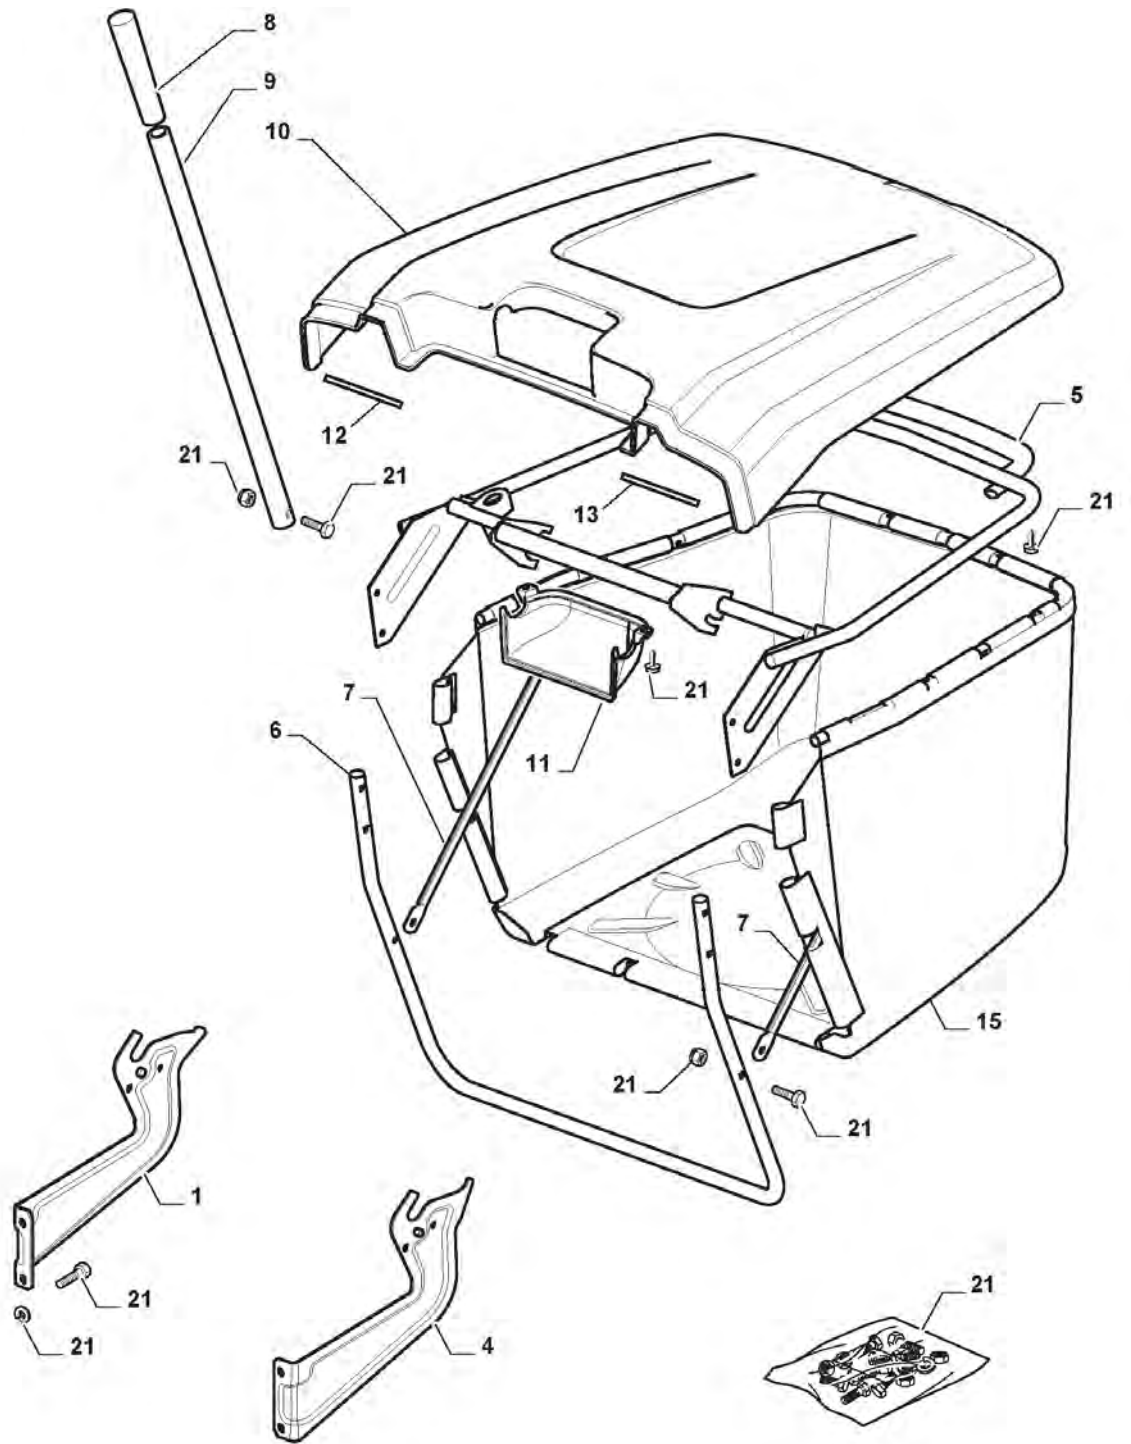

Bac

Réf. N°	Q.té :	Code article	Description	Articles	De	Jusqu'à
1	1	325785377/0	Support			
4	1	325785383/0	Support			
5	1	382800139/0	Chassis Superieur			
6	1	382800141/0	Chassis Avant			
7	2	325650149/0	Renforcement			
8	1	125394508/0	Poignée			
9	1	325869087/0	Tige			
10	1	325110431/0	Couvre-Bac Rouge	To 31-August-2016		
10	1	325110431/1	Couvre-Bac Rouge	From 01-September-2016		
11	1	325207195/0	Couvre-Poignee			
12	1	125270802/0	Garniture			
13	1	125270803/0	Garniture			
15	1	182105947/0	Bac	Black without Logo		
21	1	382180123/0	Dotation Visserie