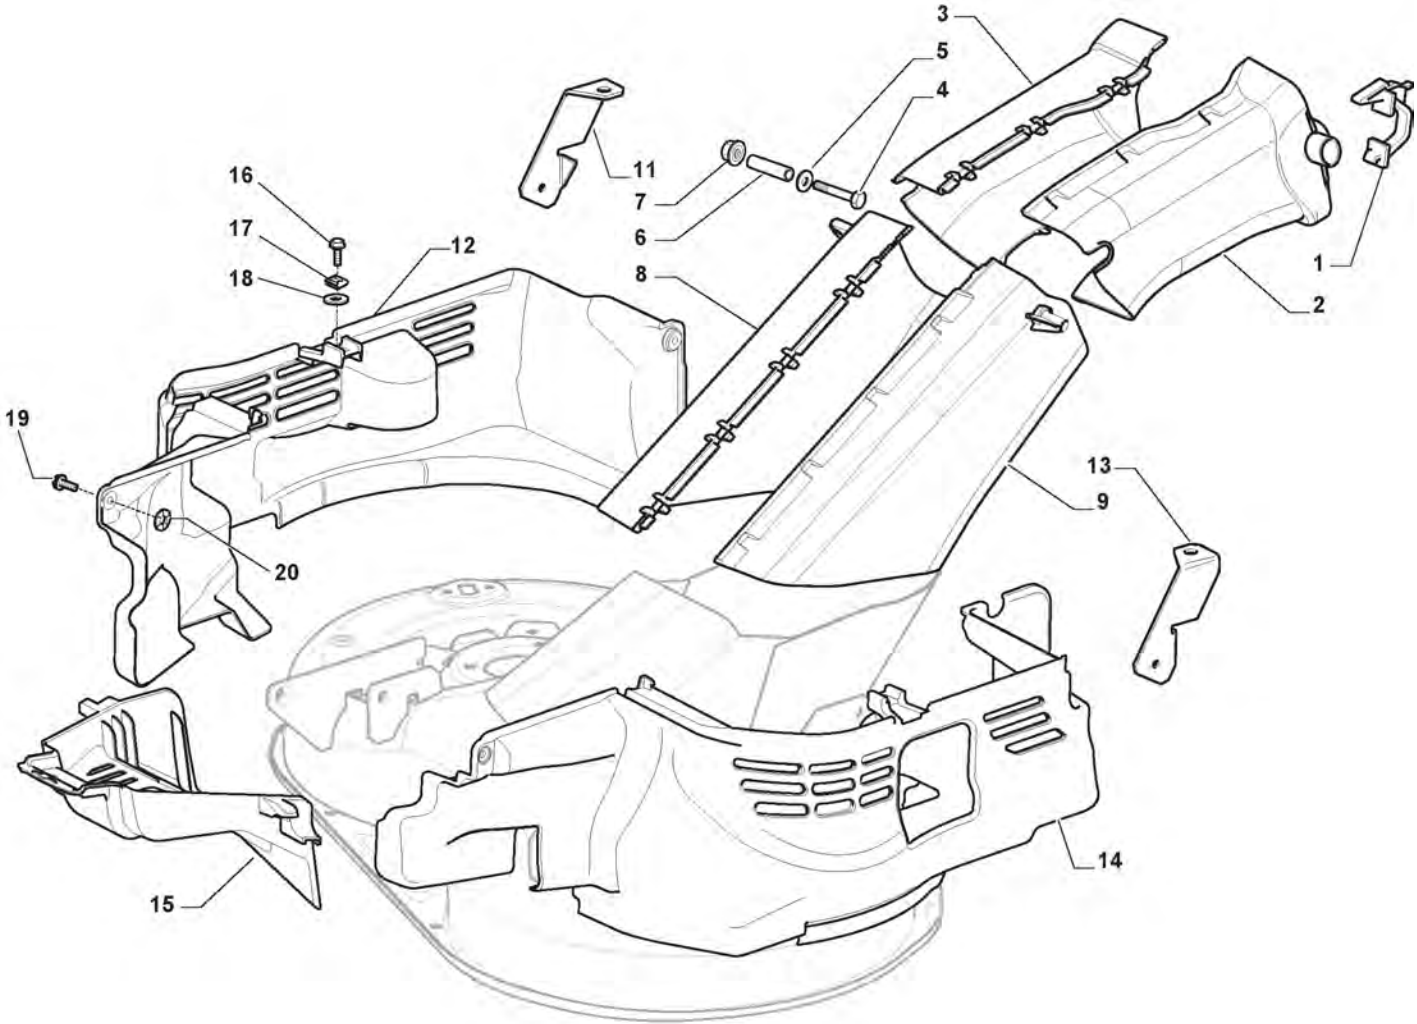

Protections

Réf. N°	Q.té :	Code article	Description	Articles	De	Jusqu'à
1	2	325774499/0	Etrier			
2	1	325108057/0	Convoyeur			
3	1	325108056/0	Convoyeur			
4	2	112792425/0	Vis			
5	2	112521330/0	Rondelle			
6	2	125160071/0	Entretoise			
7	2	112292102/0	Ecrou			
8	1	325108064/0	Convoyeur			
9	1	325108065/0	Convoyeur			
11	1	325774527/0	Etrier			
12	1	325060164/0	Carter			
13	1	325774529/0	Etrier			
14	1	325060165/0	Carter			
15	1	325060166/0	Protection			
16	2	112789008/0	Vis			
17	2	112437503/0	Plaquette			
18	2	112521320/0	Rondelle	To 31-August-2014		
18	2	112523020/0	Rondelle	From 01-September-2014		
19	4	125943011/0	Vis			
20	4	112604899/0	Fixateur A Couronne