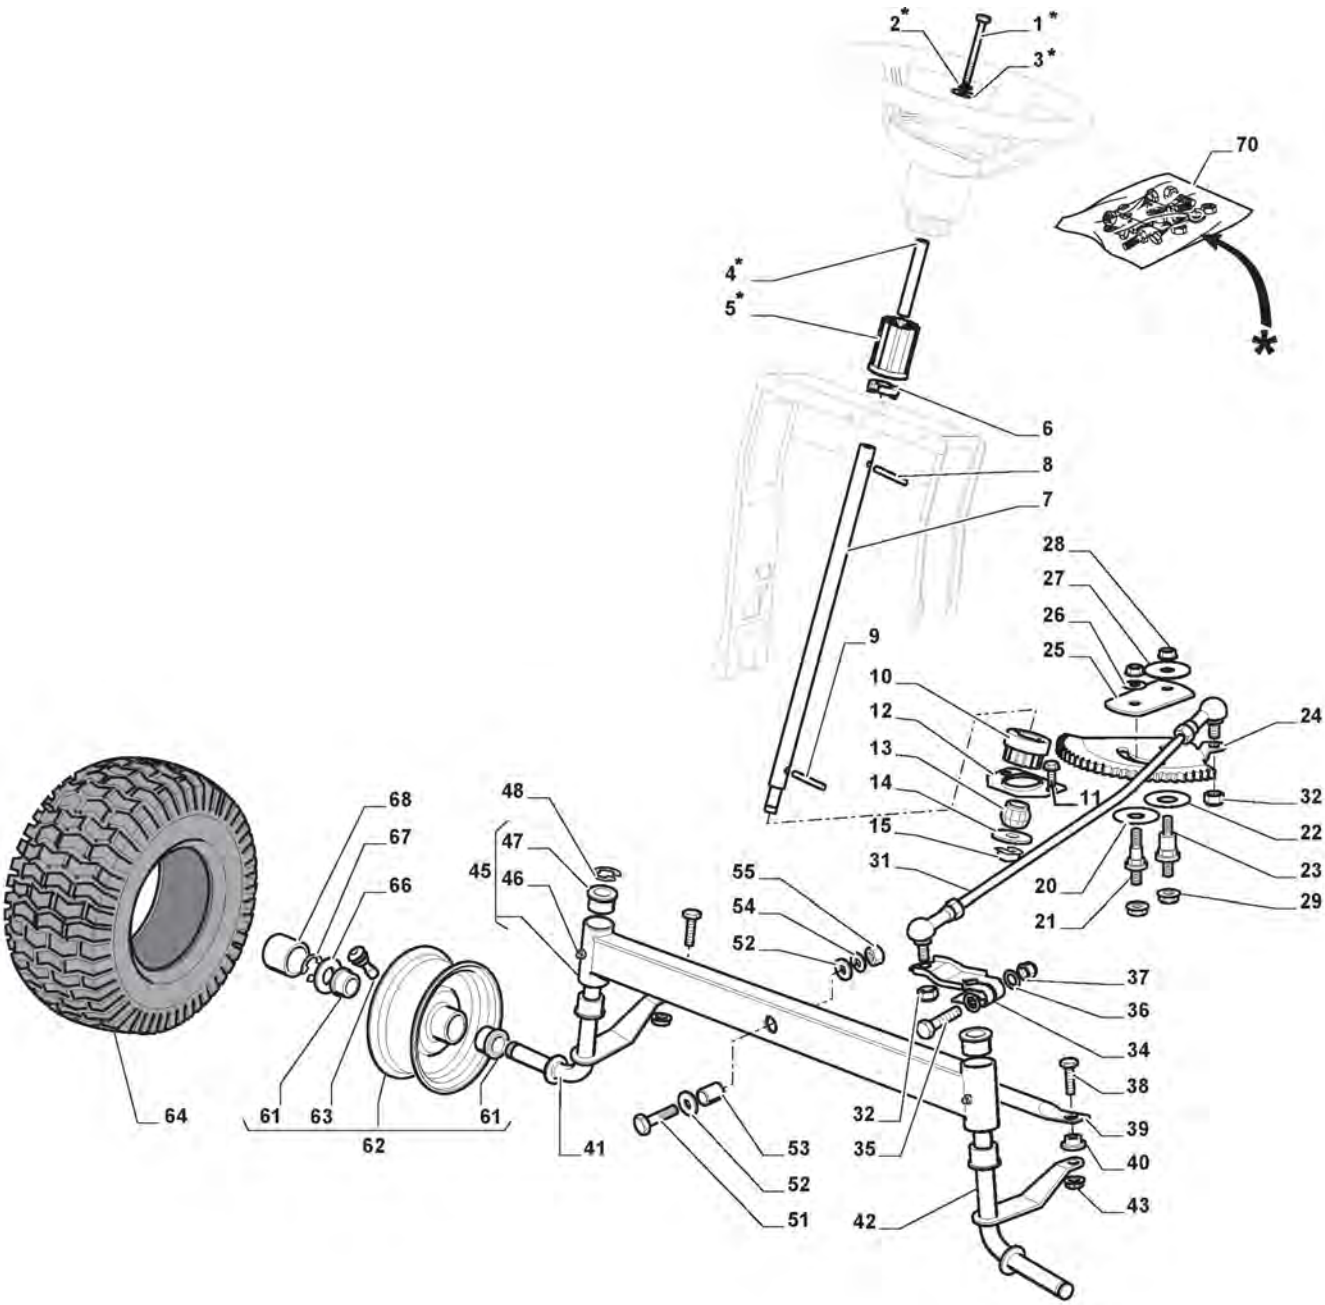

Carrosserie

Réf. N°	Q.té :	Code article	Description	Articles	De	Jusqu'à
64	1	325207197/0	Couvercle			

Barre De Direction

Réf. N°	Q.té :	Code article	Description	Articles	De	Jusqu'à
1	1	112692050/0	Vis			
2	1	112540260/0	Rondelle			
3	1	112523070/0	Rondelle			
4	1	125160047/0	Entretoise			
5	1	325785318/0	Support			
6	1	325038008/0	Douille			
7	1	125520007/0	Tube De Direction			
8	1	112620300/0	Ressort			
9	1	112622650/0	Goupille			
10	1	125570003/0	Pignon			
11	2	127943051/0	Vis			
12	1	325785213/1	Support			
13	1	325743000/0	Joint			
14	1	112521370/0	Rondelle			
15	1	112436030/0	Plaquette			
20	1	322672151/0	Rondelle Antifricion			
21	1	125510104/0	Pivot			
22	1	125670023/0	Rondelle			
23	1	125510109/0	Pivot			
24	1	325735519/0	Secteur Direction			
25	1	325547233/0	Plaquette			
26	1	112369500/0	Disque Elastique			
27	1	122160400/0	Disque Elastique			
28	2	112155010/0	Ecrou			
29	2	112154210/0	Ecrou			
31	1	382000566/1	Barre De Direction			
32	2	112156602/0	Ecrou			
34	1	325318243/0	Levier			
35	1	112692390/0	Vis			
36	2	112521360/0	Rondelle			
37	1	112156602/0	Ecrou			
38	2	125510103/0	Pivot			
39	1	325840029/0	Tirant			
40	2	325038007/0	Douille			
41	1	382230373/0	Fuseau Droit			
42	1	382230375/0	Fuseau Gauche			
43	2	112155000/0	Ecrou			
45	1	382034030/0	Balancier Avec Douille Et Graisseur			
46	2	112379511/0	Graisseur			
47	4	125034002/1	Douille			
48	1	112001010/0	Anneau Benzing			
51	1	112692695/0	Vis			
52	2	112523100/0	Rondelle			
53	1	125160016/0	Entretoise	To 31-August-2013		
53	1	125160016/1	Entretoise	From 01-September-2013		
54	1	112587100/0	Grower			
55	1	112295300/0	Ecrou			
61	4	125122200/2	Roulement			