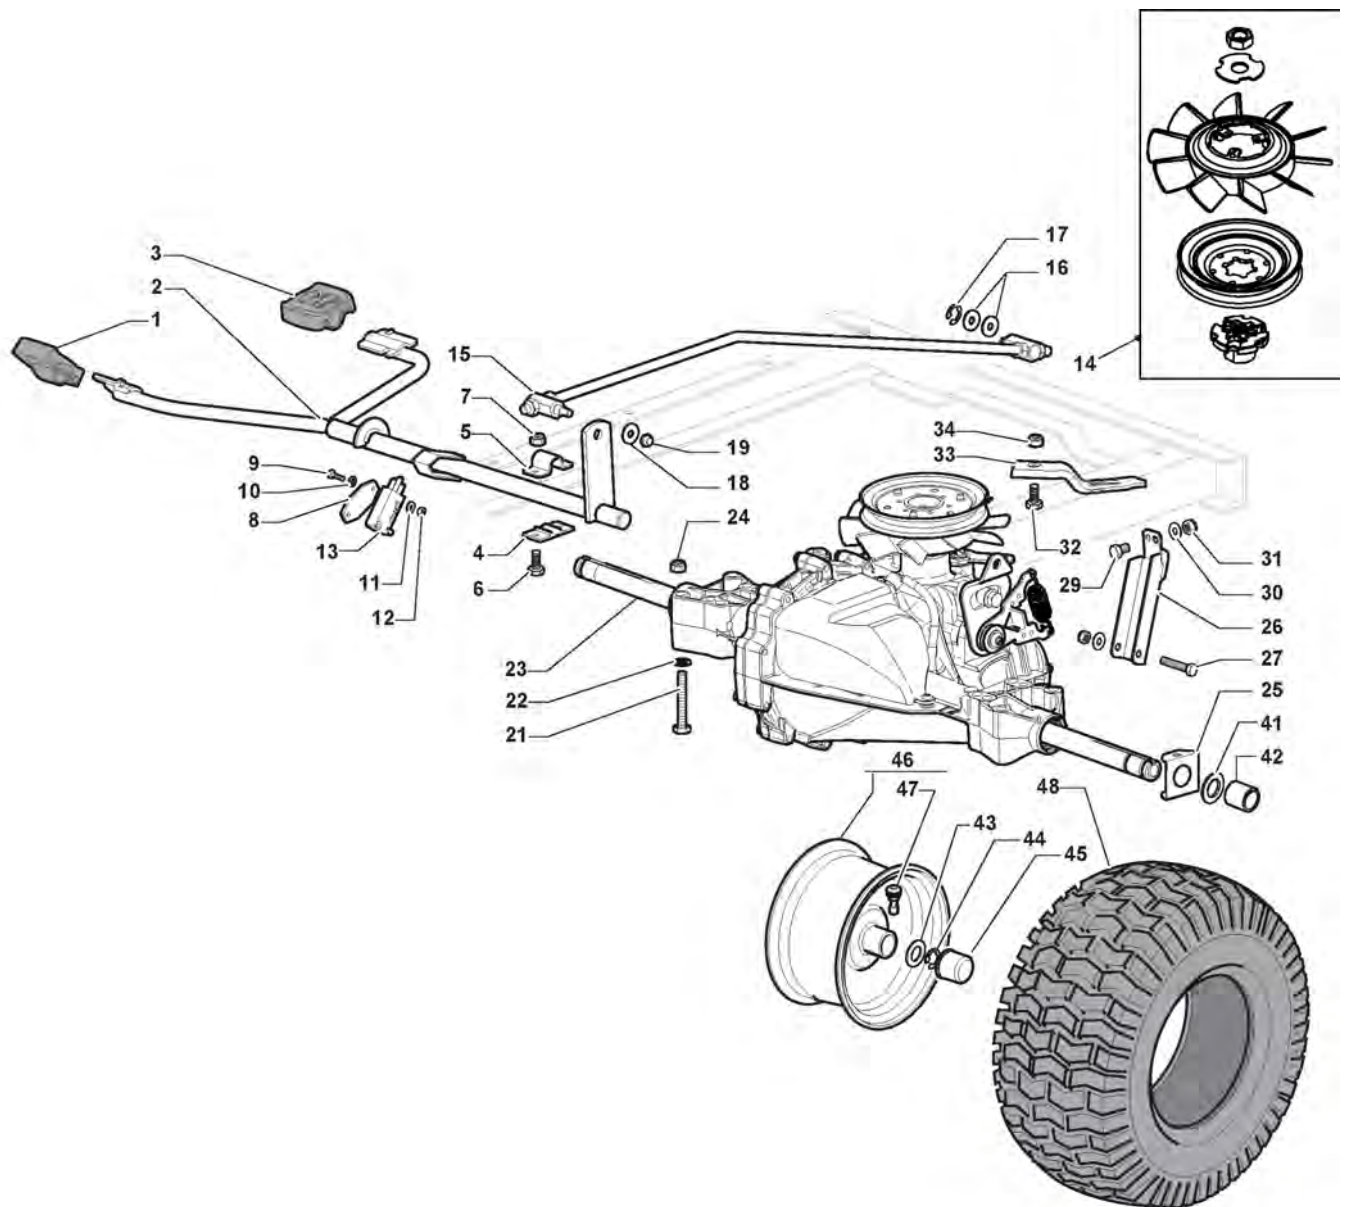

Transmission

Réf. N°	Q.té :	Code article	Description	Articles	De	Jusqu'à
1	1	325110274/0	Couvre Etrier Avant			
2	1	382000574/0	Axe de Commande			
3	1	325110331/0	Couvre Etrier Arriere			
4	2	325785350/0	Support			
5	2	325547231/0	Plaquette			
6	4	112791213/1	Vis			
7	4	112154510/0	Ecrou			
8	1	327546019/0	Plaquette			
9	2	112735602/0	Vis			
10	2	112540020/0	Rondelle			
11	2	112581100/0	Grower			
12	2	112290791/0	Ecrou			
13	1	119410609/0	Microinterrupteur			
14	1	118802721/0	Fan Kit			
15	1	382000573/1	Tige			
16	2	325670011/0	Rondelle Antifriction			
17	1	112000955/0	Anneau Benzing			
18	1	112523040/0	Rondelle			
19	1	112154510/0	Ecrou			
21	4	112691600/0	Vis			
22	4	112521350/0	Rondelle			
23	1	118400921/0	Axe Arriere (Hydro-Gear T2-Adbf-2X3C-1Rx1)			
24	4	112155000/0	Ecrou			
25	2	325670026/0	Rondelle			
26	1	325785349/1	Support			
27	1	112691700/0	Vis			
29	1	112792611/0	Vis			
30	2	112523060/0	Rondelle			
31	2	112155000/0	Ecrou			
32	1	112791213/1	Vis			
33	1	325318251/0	Levier			
34	1	112154510/0	Ecrou			
41	2	125670005/1	Rondelle			
42	2	125160055/0	Entretoise			
43	6	125670005/1	Rondelle			
44	2	112001010/0	Anneau Benzing			
45	2	322110233/0	Couvre Moyeu	Standard Black Cover		
47	2	125950000/0	Vanne