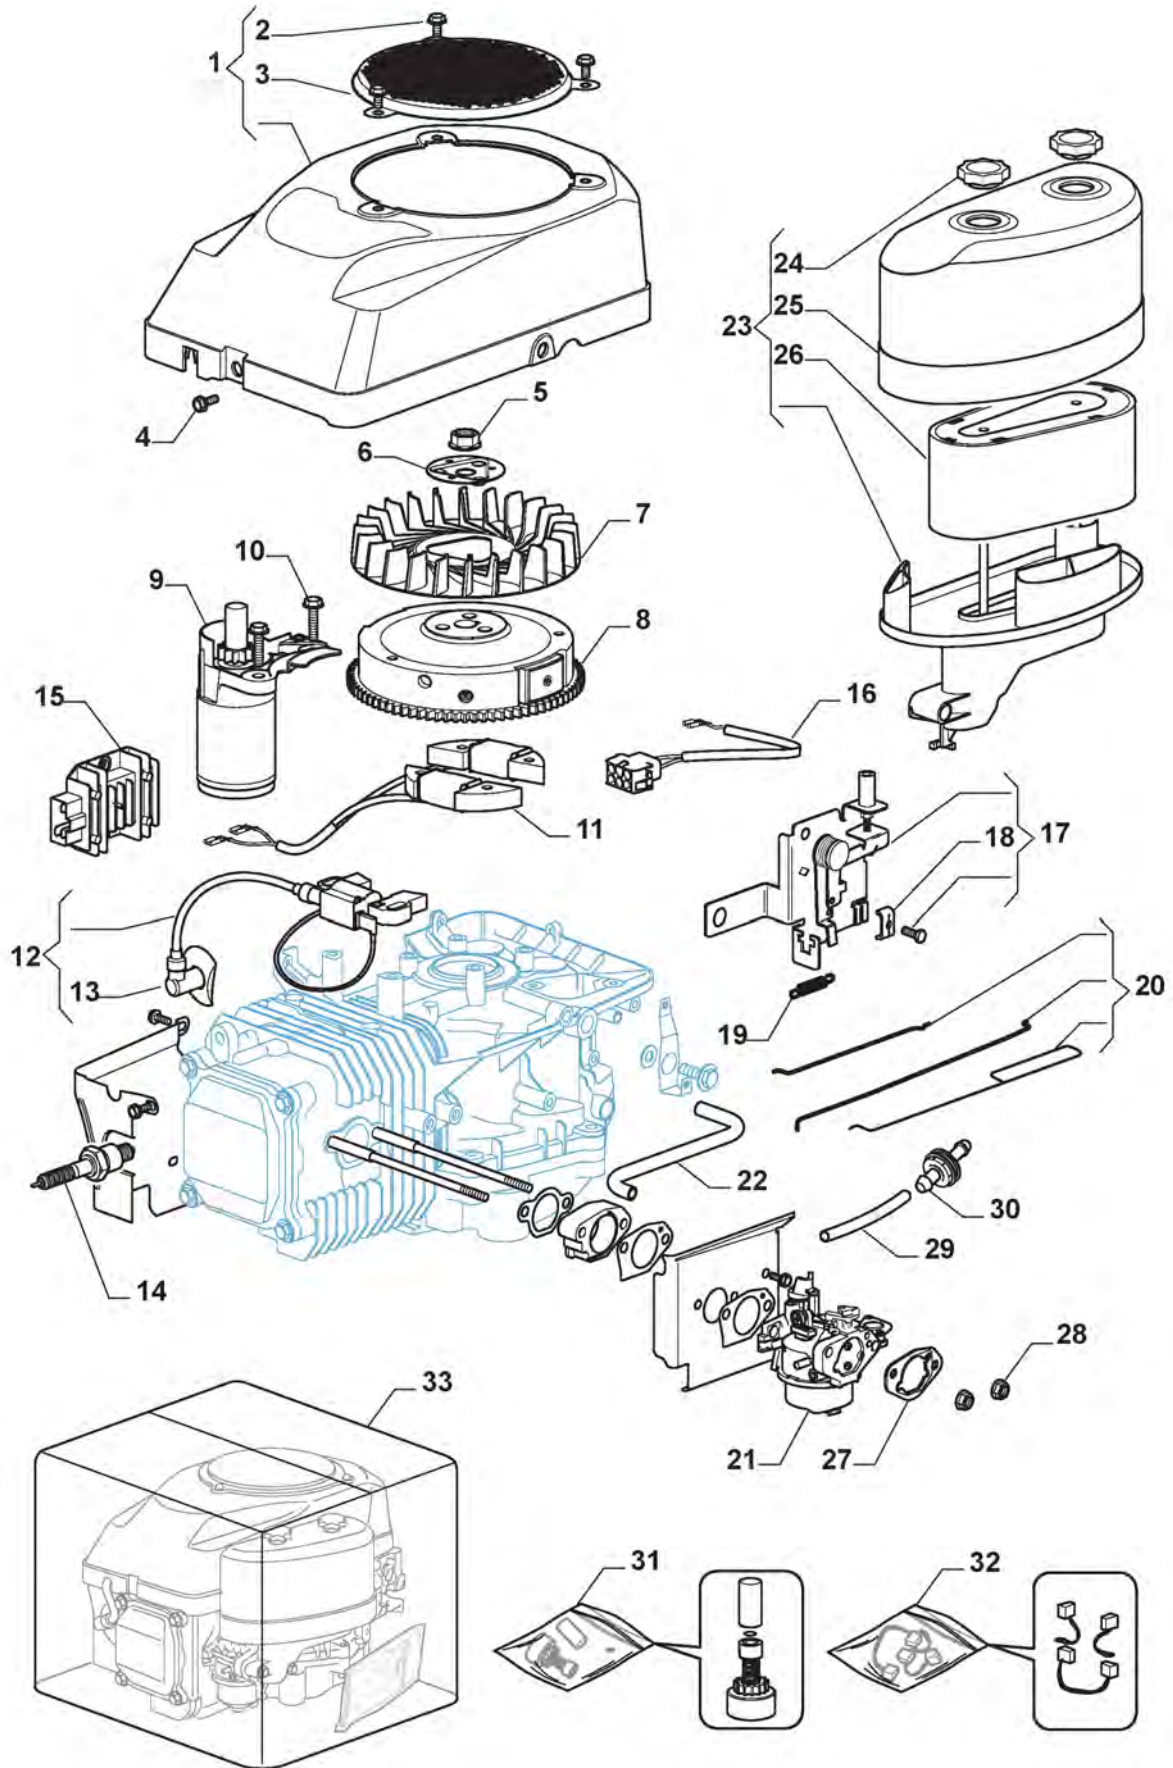

Moteur - ST. TRE0701

Réf. N°	Q.té :	Code article	Description	Articles	De	Jusqu'à
1	1	118550215/0	Ens. Capot			
2	1	118550203/0	Couvercle Ventilateur			
3	3	112790500/0	Vis			
4	4	112791213/1	Vis			
5	1	118550237/0	Ecrou			
6	1	118550236/0	Coupe Démarreur			
7	1	118550235/0	Ventilateur			
8	1	118550234/1	Ens. Volant			
9	1	118550214/0	Ens. Moteur De Demarreur			
10	2	112691100/0	Vis			
11	1	118550210/1	Ens. Bobine, Chargeur			
12	1	118550209/0	Bobine Électronique			
13	1	118550448/0	Borne Fil Bougie			
14	1	9400-0244-00	Bougie			
15	1	118550208/0	Rectfier			
16	1	118550207/0	Cablagers Rectifier			
17	1	118550331/1	Ens. Comand Du Accelérateur			
18	1	118550212/0	Boucle Cable			
19	1	118550213/0	Ressort			
20	1	118550239/1	Ens. Rod Du Gouverneur			
21	1	118550375/0	Carburateur			
22	1	118550225/1	Tuyau Soupirail			
23	1	118550202/1	Ens. Filtre A Air			
24	2	118550201/0	Poignée			
25	1	118550200/0	Couvercle Filtre Air			
26	1	118550199/0	Filtre À Air			
27	1	118550762/0	Garnitures Du Filtre À Air			
28	2	112292102/0	Ecrou			
29	1	118550432/0	Conduite Combustible			
30	1	118550354/1	Filtre Carburant			
31	1	118550365/1	Kit Réparation			
32	1	118550332/1	Bross			
33	1	118550451/0	Moteur Complete