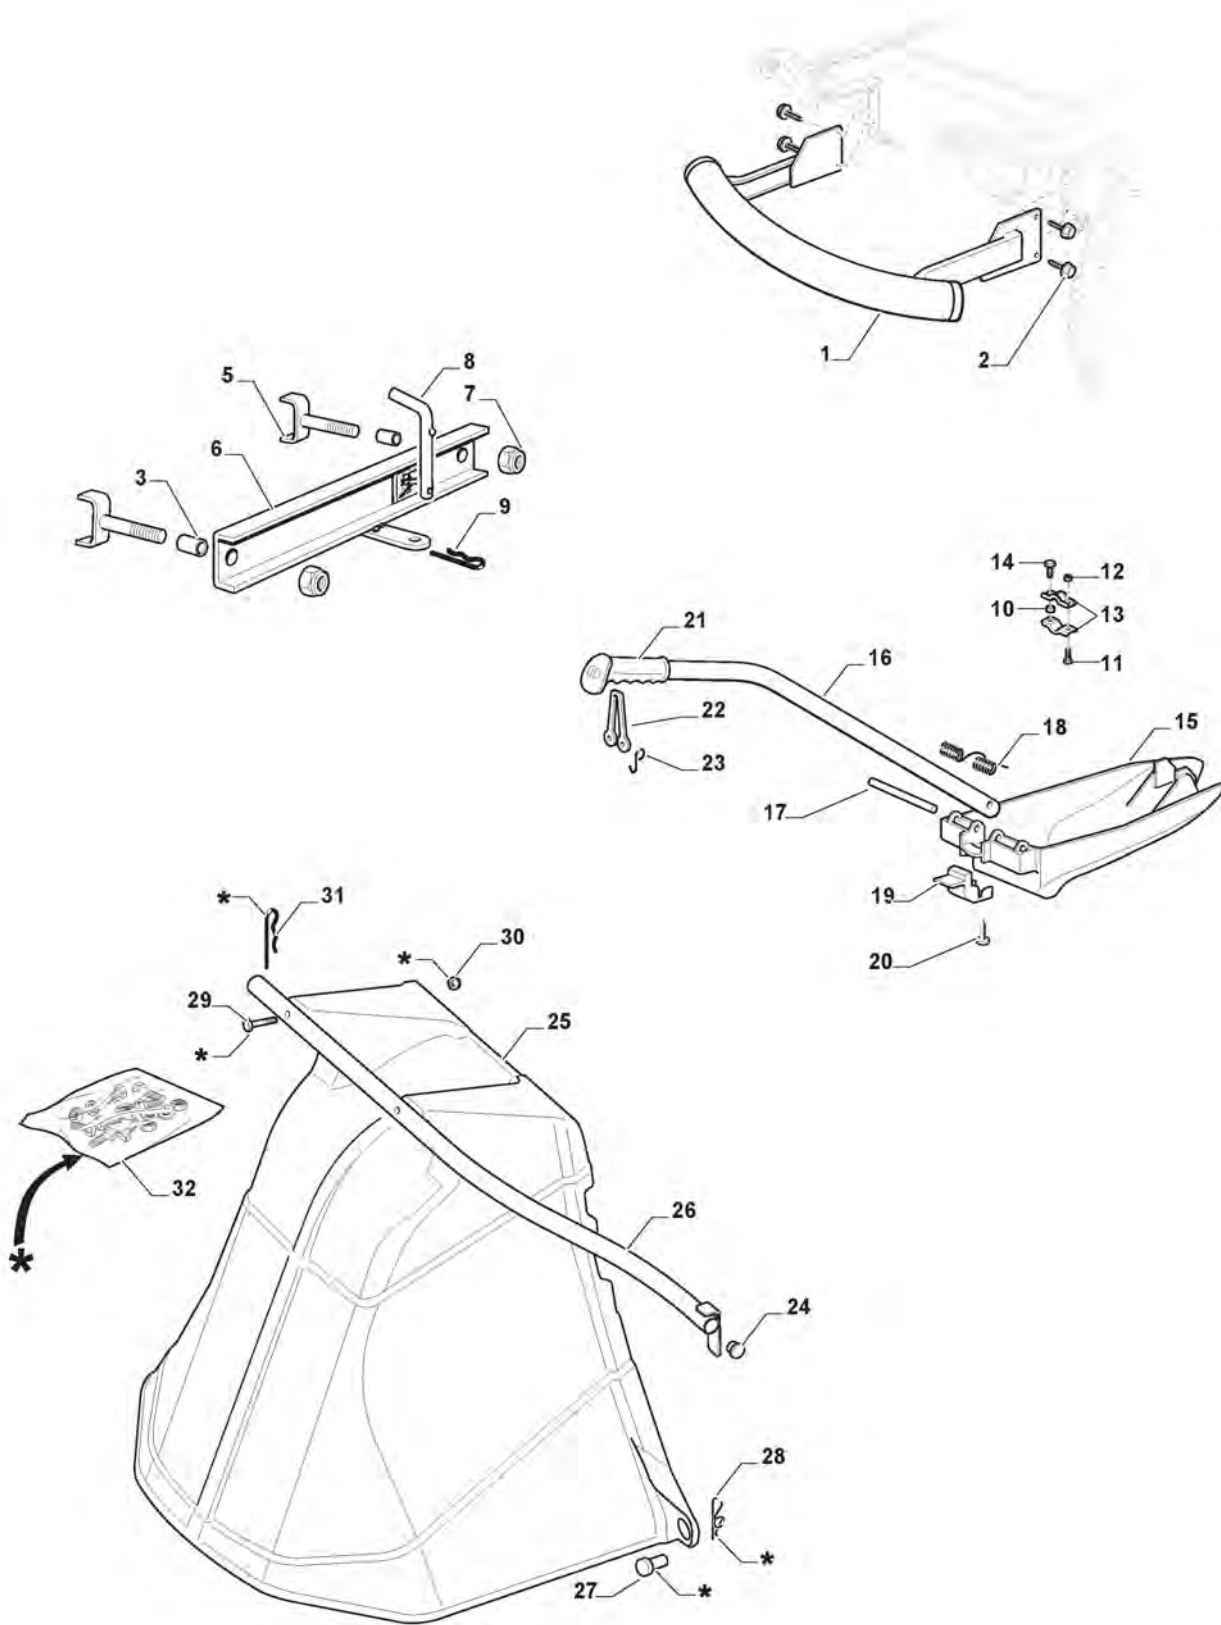

Accessoires Sur Demande

Réf. N°	Q.té :	Code article	Description	Articles	De	Jusqu'à
1	1	382869038/0	Protection Silencieux			
2	4	125943008/0	Vis			
3	2	125160074/0	Entretoise	To S/N 19JA3RON001409		
3	2	125160108/0	Entretoise	From S/N 19EA3RON000756		
5	2	382650211/0	Renforcement			
6	1	382033119/0	Tow Bar Assy			
7	2	112155000/0	Ecrou			
8	1	125510021/1	Pivot			
9	1	124487999/0	Goupille			
10	1	122170600/0	Entretoise			
11	1	112792099/0	Vis			
12	3	112292102/0	Ecrou			
13	2	327546015/2	Plaquette			
14	1	112791400/0	Vis			
15	1	325140104/0	Deflecteur	To 31-August-2013		
15	1	325140104/1	Deflecteur	From 01-September-2013		
16	1	325394021/0	Guidon			
17	1	125510077/0	Pivot			
18	1	125430245/0	Ressort			
19	1	325547320/0	Plaque			
20	1	112735403/0	Vis			
21	1	325280000/1	Branche			
22	1	125840011/1	Tirant			
23	2	125253004/0	Crochet Fixage Kit Mulching			
24	2	118566112/0	Bouchon Tube Guidon			
25	1	325600093/0	Protection Sortie	To 31-August-2017		
25	1	325600093/1	Protection Sortie	From 01-September-2017		
26	1	382869044/0	Support			
27	2	125510022/1	Pivot			
28	2	124487998/0	Goupille			
29	2	112689515/0	Vis			
30	2	112154510/0	Ecrou			
31	1	124487999/0	Goupille			
32	1	382180028/0	Dotation Visserie