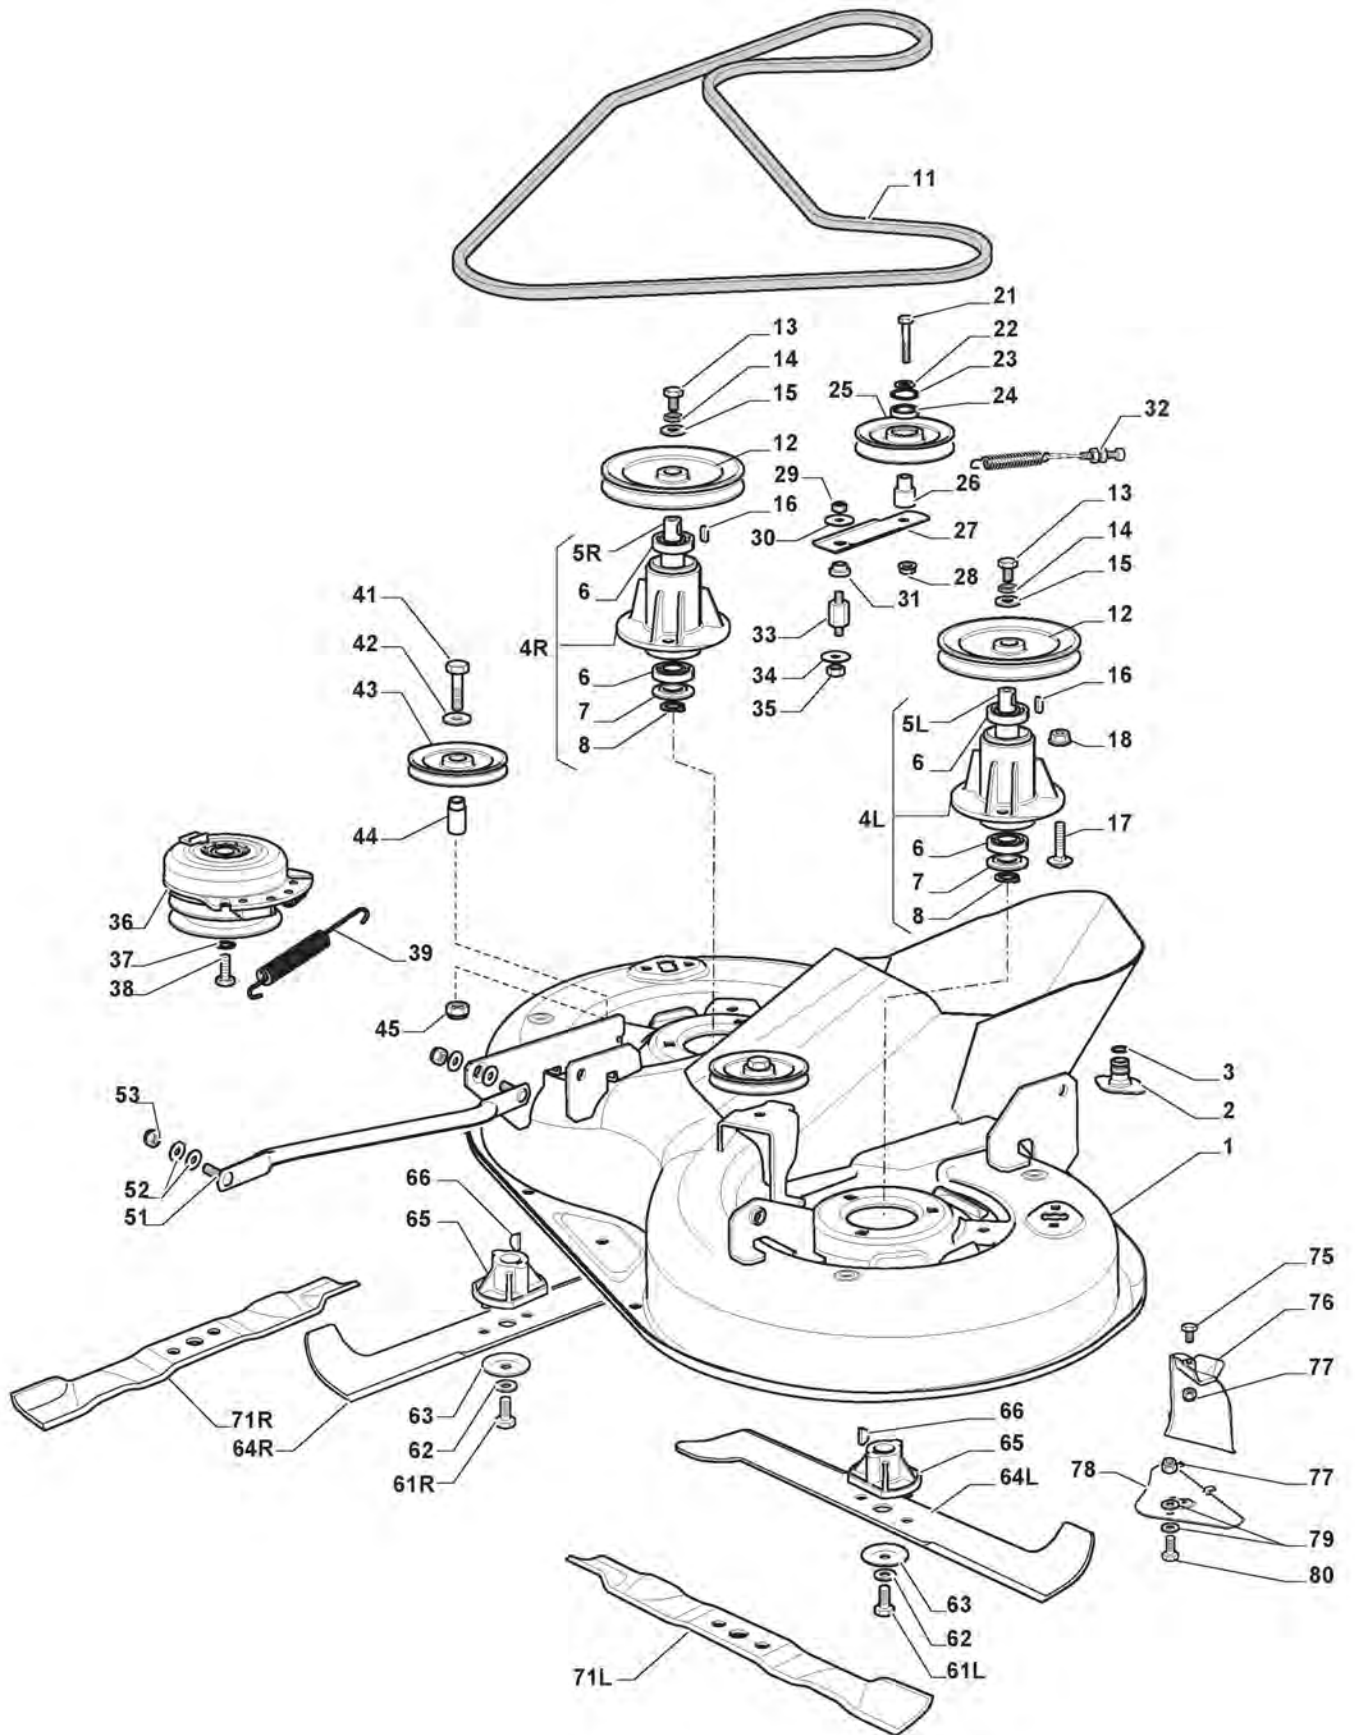

Plateau De Coupe avec Embrayage Electromagnétique

Plateau De Coupe avec Embrayage Electromagnétique

Réf. N°	Q.té :	Code article	Description	Articles	De	Jusqu'à
1	1	382564114/0	Plateau De Coupe Noir			
2	2	325033086/0	Raccord Tuyau D'Eau			
3	2	119035000/0	Joint Or			
4	1	382207205/0	Ensamble Bride	Pos. 4R;To 31-August-2015		
4	1	382207205/1	Ensamble Bride	Pos. 4R;From 01-September-2015		
4	1	382207206/0	Ensamble Bride	Pos. 4L;To 31-August-2015		
4	1	382207206/1	Ensamble Bride	Pos. 4L;From 01-September-2015		
5	1	125020804/0	Arbre	Pos. 5L		
5	1	125020805/0	Arbre	Pos. 5R		
6	4	119216041/0	Roulement	From 01-September-2014 To 31-August-2018		
6	4	119216049/0	Roulement	To 31-August-2014		
7	2	325160501/0	Protege-Poussiere	To 31-december-2018		
8	2	112609260/0	Seeger			
11	1	135061508/0	Courroie			
12	2	125601585/1	Poulie			
13	2	112793102/0	Vis			
14	2	112540260/0	Rondelle			
15	2	125670007/0	Rondelle			
16	2	112139480/0	Clavette			
17	6	112818690/0	Vis			
18	6	112154210/0	Ecrou			
21	1	112691400/0	Vis			
22	1	112524010/0	Rondelle			
23	1	112610800/0	Anneau Ressort			
24	1	119216041/0	Roulement	From 01-September-2014 To 31-August-2018		
24	1	119216048/0	Roulement	To 31-August-2014		
25	1	125601595/0	Poulie			
26	1	125160052/0	Entretoise			
27	1	325318289/0	Levier			
28	1	112293201/0	Ecrou			
29	1	112155020/0	Ecrou			
30	1	125670022/0	Rondelle			
31	1	125040635/0	Douille			
32	1	382004618/0	Fil			
33	1	125160049/0	Entretoise			
34	1	112523080/0	Rondelle			
35	1	112156602/0	Ecrou			
36	1	118399069/0	Friction			
37	1	112543000/0	Rondelle			
38	1	112737320/0	Vis			
39	1	125430277/0	Ressort			
41	2	112691400/0	Vis			
42	2	112523060/0	Rondelle			
43	2	125601555/0	Poulie	To 31-August-2013		
43	2	325601599/0	Poulie	From 01-September-2013		
44	2	125160069/0	Entretoise	To S/N 00088193