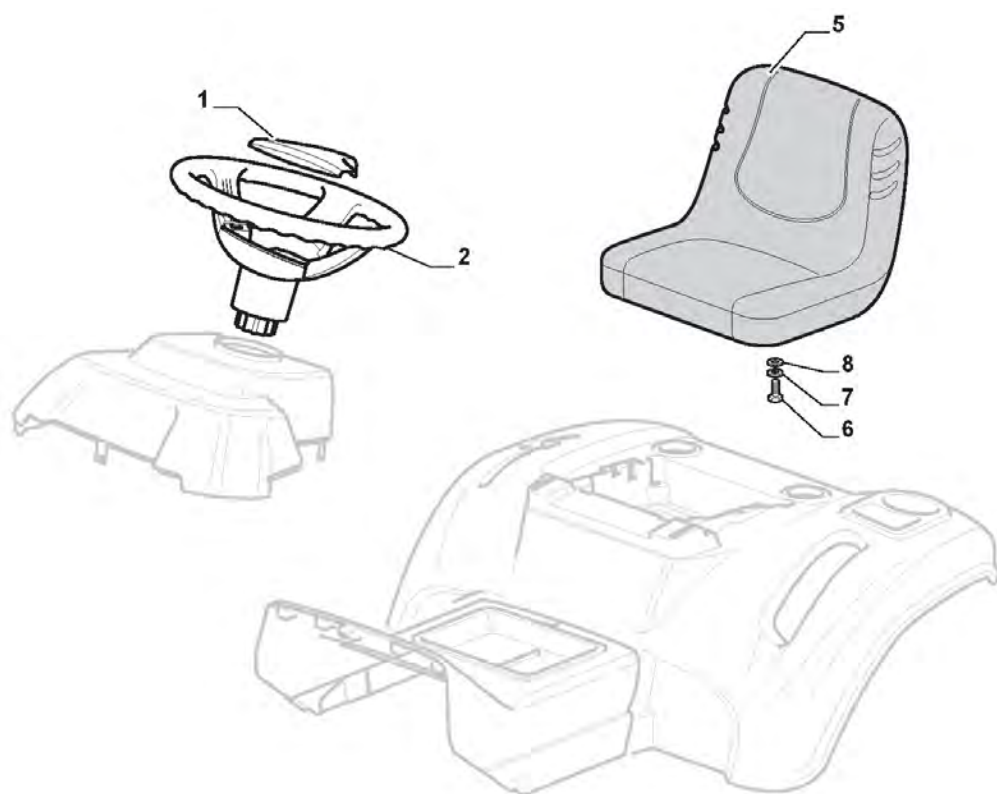

Siege & Volant

Réf. N°	Q.té :	Code article	Description	Articles	De	Jusqu'à
1	1	325580503/0	Plaque Volant			
2	1	325961219/0	Volant			
5	1	125722463/0	Siege	To 31-August-2017		
5	1	125722483/0	Siege	From 01-September-2017		
6	4	112792611/0	Vis			
7	4	112540260/0	Rondelle			
8	4	112523060/0	Rondelle