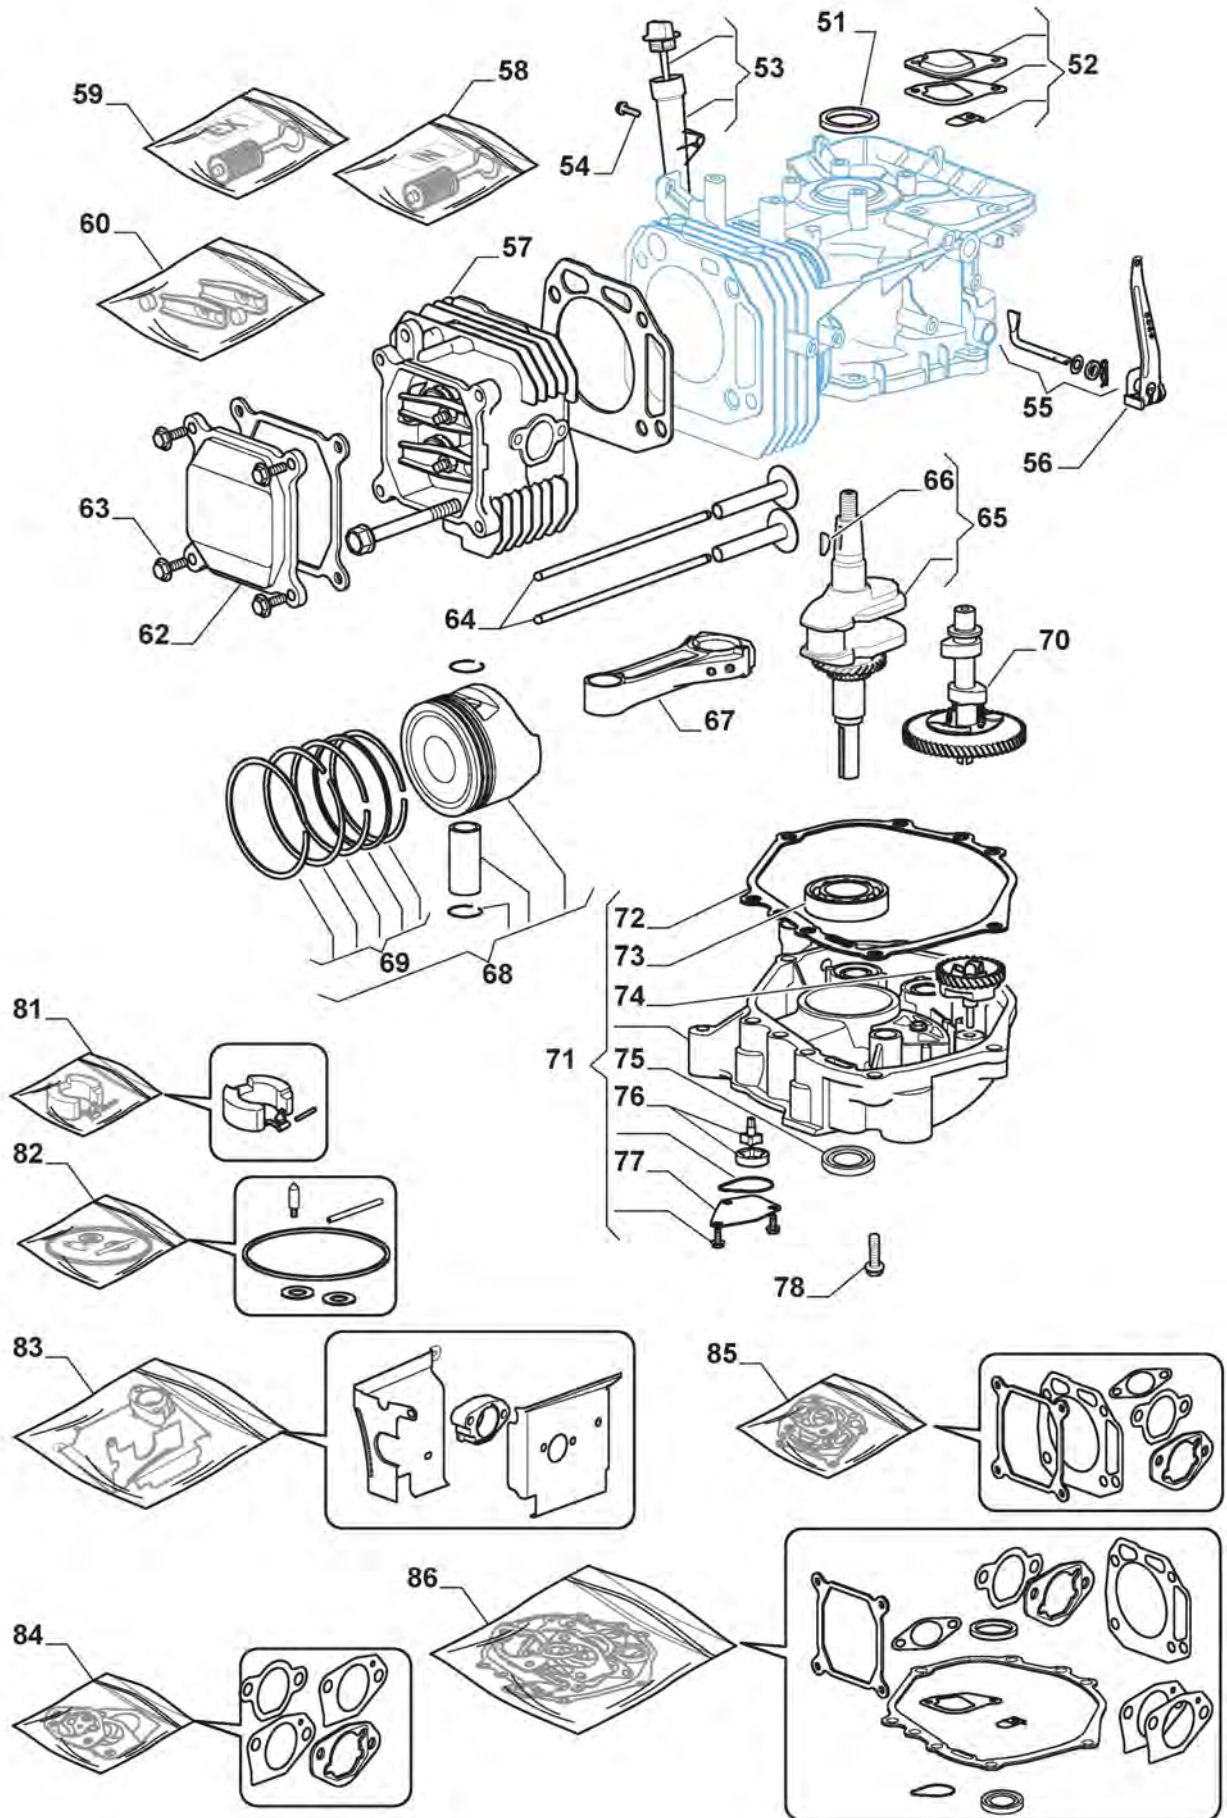

Moteur - ST. TRE0701

Réf. N°	Q.té :	Code article	Description	Articles	De	Jusqu'à
51	1	118550443/0	Anneau De Tenue			
52	1	118550446/0	Ens. Garnitures			
53	1	118550205/1	Ensemble Tuyau Niveau Huile			
54	1	112674701/0	Vis			
55	1	118550226/0	Tringle Commande De Puissance De Carburateur			
56	1	118550330/1	Ens. Gouverneur Levier			
57	1	118550233/0	Ens. Culasse Du Cylindre			
58	1	118550240/0	Ens. Soupape Aspiration			
59	1	118550241/0	Ens. Soupape Évacuation			
60	1	118550334/0	Ens. Culbuteur			
62	1	118550206/0	Cache-Soupapes			
63	4	112791200/1	Vis			
64	1	118550242/0	Ens. Tige			
65	1	118550232/0	Arbre Moteur			
66	1	118550288/0	Clé de volant			
67	1	118550231/0	Tige De Connexion			
68	1	118550329/1	Ens.Piston			
69	1	118550447/0	Ens. Bagues Élastiques			
70	1	118550243/0	Arbre À Cames			
71	1	118550445/0	Ens. Carter Moteur			
72	1	118550355/1	Garniture Carter			
73	1	118550227/0	Roulement À Billes			
74	1	118550347/0	Ens. Régulateur De Vitesse			
75	1	118550443/0	Anneau De Tenue			
76	1	118550224/0	Pompe À Huile			
77	1	118550223/0	Couvercle Pompe À Huile			
78	4	112691115/0	Vis			
81	1	118550440/0	Kit Réparation Carburateur			
82	1	118550442/0	Kit Garnitures Carburateur			
83	1	118550220/0	Ens. Protection Moteur			
84	1	118550217/1	Kit joint d'étanchéité			
85	1	118550449/0	Culasse Du Cylindre Kit Garnitures			
86	1	118550450/1	Kit Garnitures Moteur