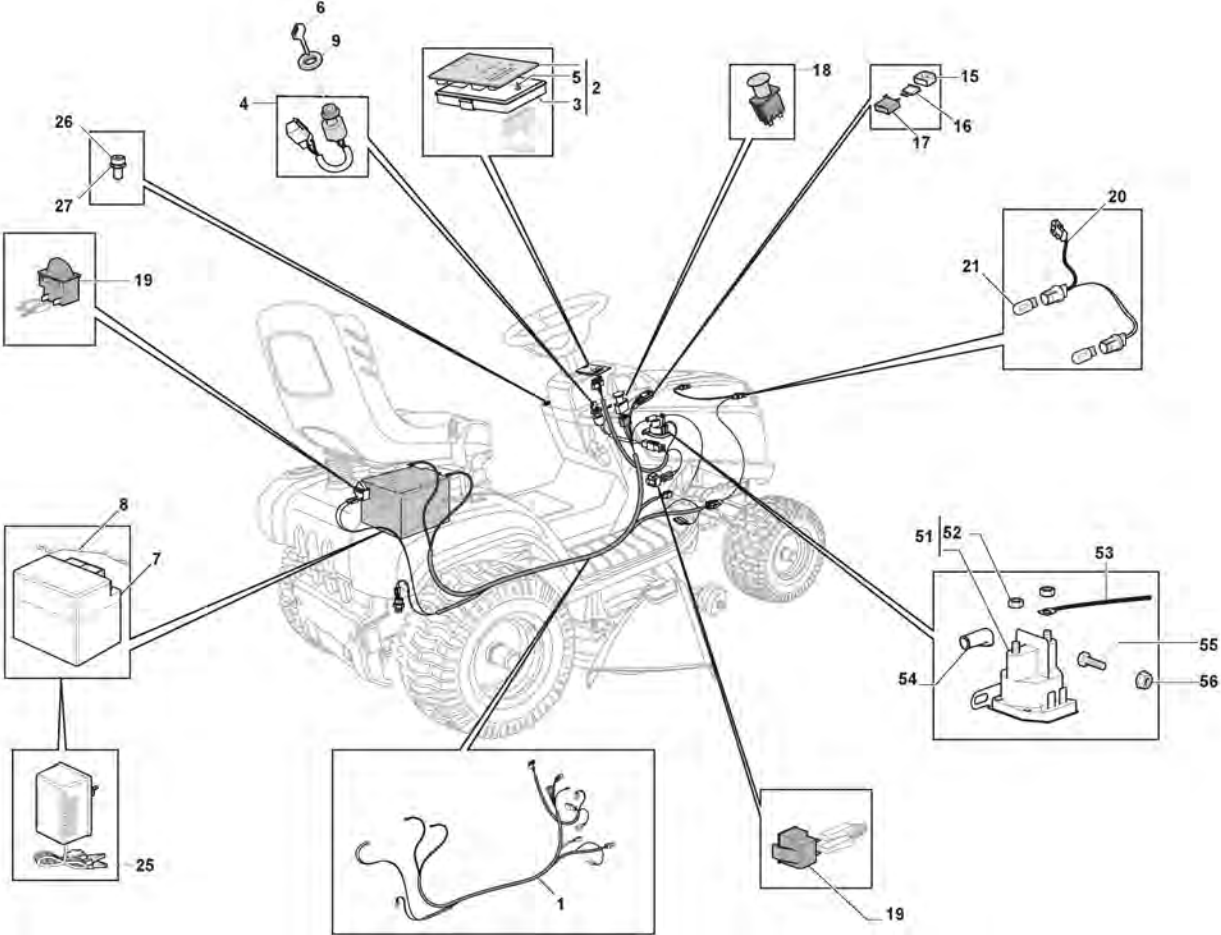

Parties Electriques

Réf. N°	Q.té :	Code article	Description	Articles	De	Jusqu'à
1	1	182040196/0	Ens. Cablages	For Hydro Models;To 31-August-2016		
1	1	182040196/1	Ens. Cablages	For Hydro Models;From 01-September-2016		
2	1	382722443/0	Carte Electronique	To 31-August-2015		
2	1	382722443/1	Carte Electronique	From 01-September-2015		
3	1	112735105/0	Vis			
4	1	118450075/1	Interrupteur Demarrage			
5	1	325600080/0	Protection De Carte	To 31-August-2015		
5	1	325600090/1	Protection De Carte	From 01-September-2015		
6	1	118210023/0	Clef A Demarrage			
7	1	118120002/1	Batterie	To 31-August-2016		
7	1	118120007/0	Batterie	From 01-September-2016		
8	1	125430265/1	Ressort			
9	1	118400863/0	Manchon Expansible			
15	2	133215000/0	Couvercle			
16	1	133340036/0	Fusible 25 A			
16	1	133340040/0	Fusible 10 A			
17	2	133500007/0	Tableau De Fusible			
18	1	118450073/0	Interrupteur Embrajage	Yellow		
18	1	118450074/0	Interrupteur Embrajage	Red		
19	2	119410613/0	Microinterrupteur	To 31-August-2019		
19	1	119410622/1	Microinterrupteur	From 01-September-2019		
20	1	182040186/0	Cables	for Lamp Version		
21	2	118459100/0	Ampoule De Phares			
25	1	182180090/0	Chargeur De Batteries 12V 1A - CE Plugg	CE plugg		
26	1	325605003/0	Bouton D'Entrée Inverse			
27	1	325256250/0	Embout			
51	1	118736111/0	Relais D'Allumage	To 31-August-2015		
51	1	118736112/0	Solenoid	From 01-September-2015		
52	2	112360352/0	Ecrou	To 31-August-2015		
52	2	112361005/0	Ecrou	From 01-September-2015		
53	1	125065002/0	Cable			
54	1	118564864/1	Capuchon			
55	1	112790781/0	Vis			
56	2	112154510/0	Ecrou