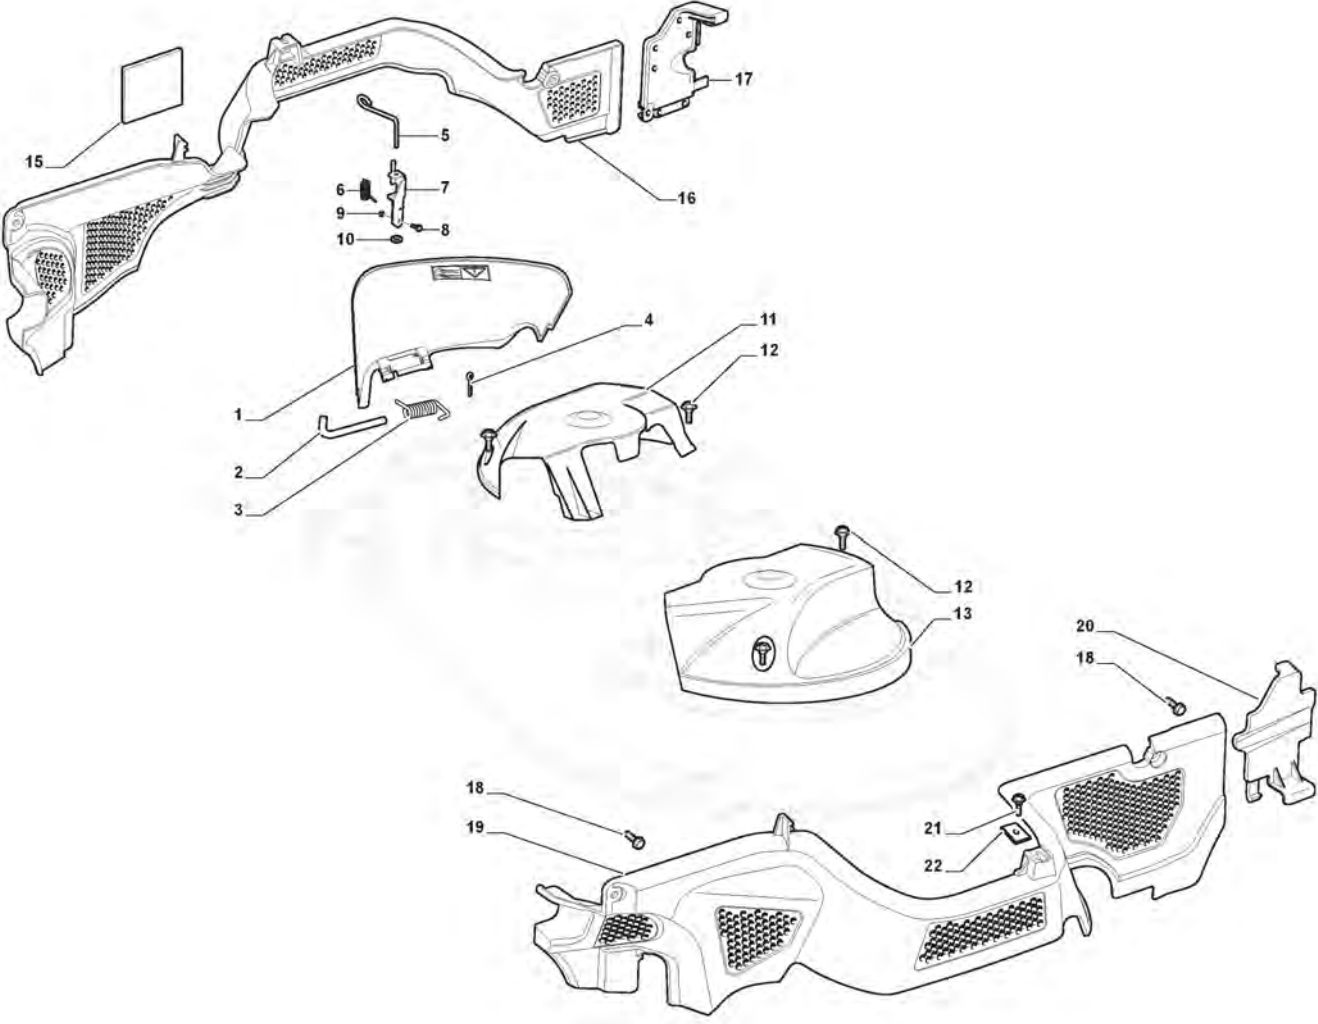

Protections

Réf. N°	Q.té :	Code article	Description	Articles	De	Jusqu'à
1	1	325600087/2	Protection Sortie			
2	1	125510073/0	Pivot			
3	1	125430242/1	Ressort			
4	1	112141418/0	Goupille			
5	1	125318355/0	Pivot			
6	1	125430288/0	Ressort			
7	1	325774719/0	Bride			
8	2	112815200/0	Vis			
9	2	112154510/0	Ecrou			
10	1	112604899/0	Fixateur A Couronne			
11	1	325600088/0	Carter Protection Courroie Droit			
12	4	125943010/0	Vis			
13	1	325600089/1	Carter Protection Courroie Gauche			
16	1	325060154/0	Carter			
17	1	325600082/0	Protection			
18	4	125943011/0	Vis			
19	1	325060155/0	Carter			
20	1	325600083/0	Protection			
21	2	127943051/0	Vis			
22	2	112437506/0	Plaquette