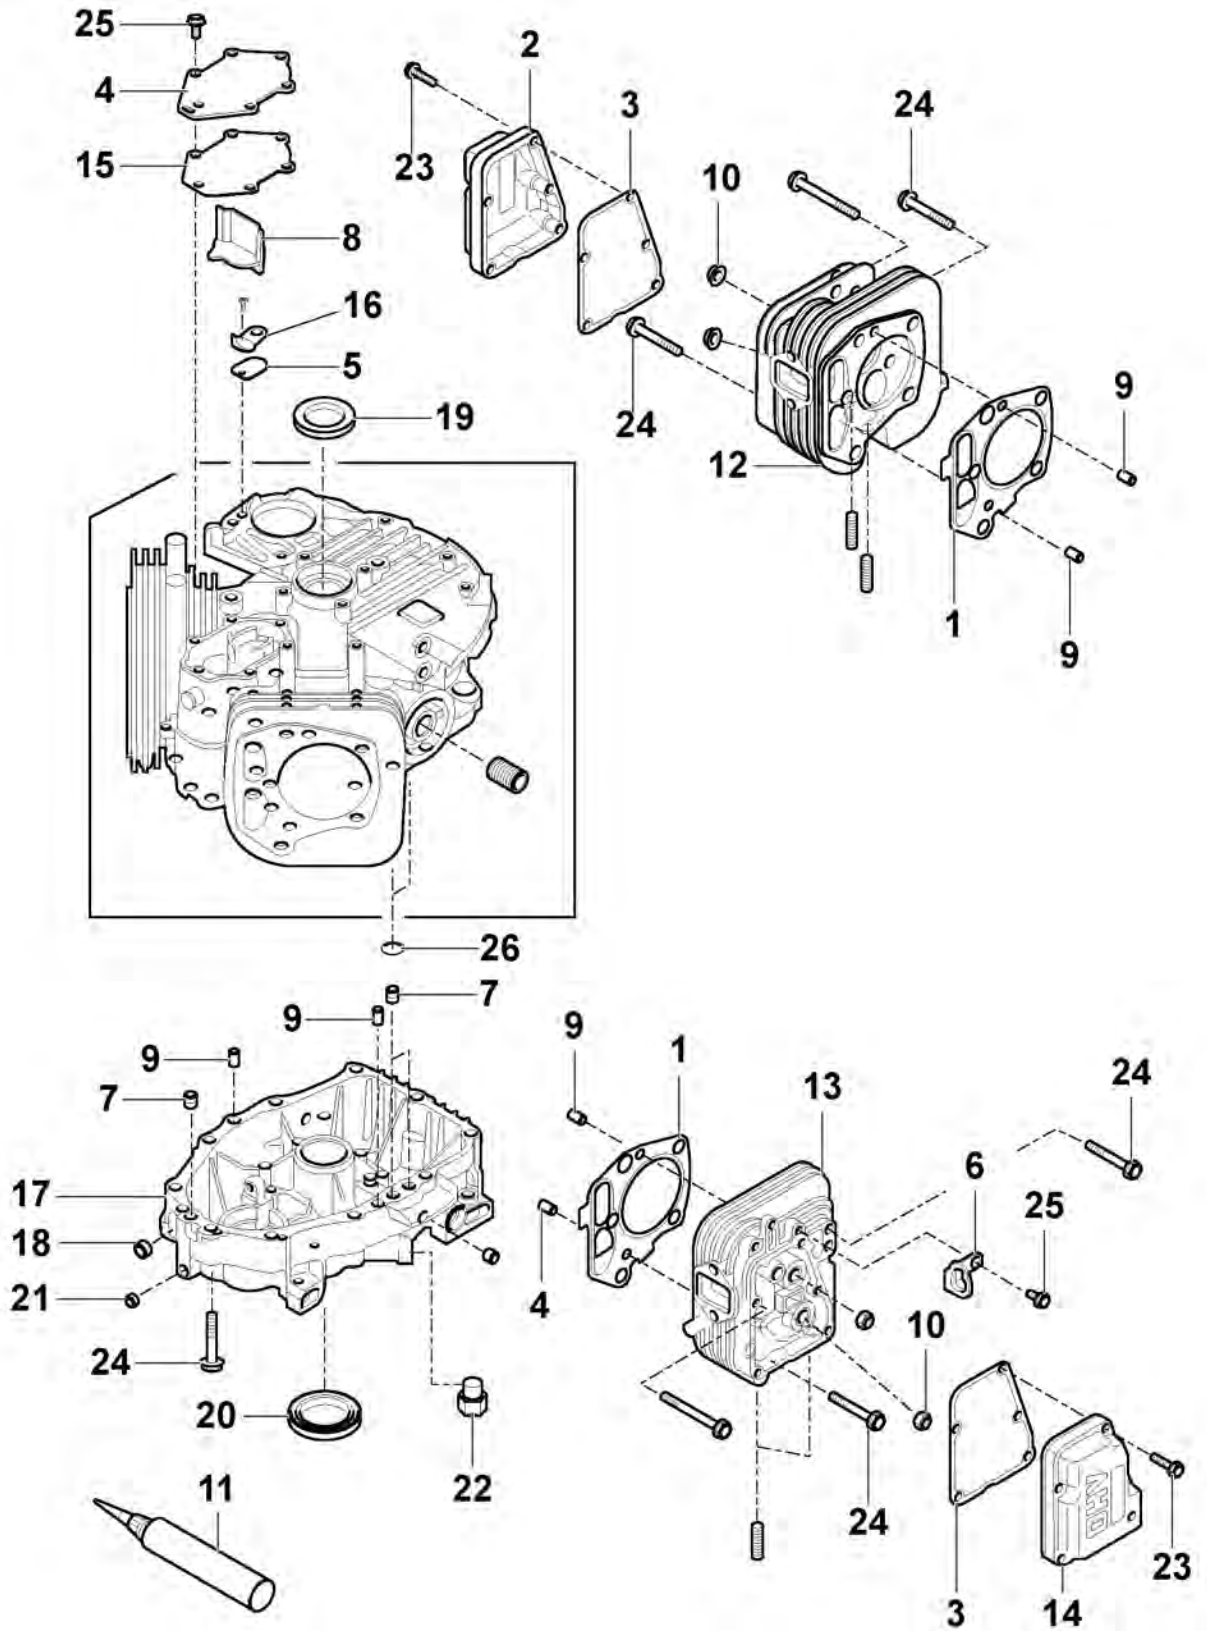

Cylinder/Carter Moteur

Réf. N°	Q.té :	Code article	Description	Articles	De	Jusqu'à
1	2	118550948/0	Joint d'étanchéité	Kawasaki p/n 11004-7027		
2	1	118550956/0	Carter	Kawasaki p/n 11022-0710		
3	2	118550963/0	Joint d'étanchéité	Kawasaki p/n 11061-7083		
4	1	118551005/0	Couvre	Kawasaki p/n 14091-7064		
5	1	118551013/0	Vanne Évent Réservoir	Kawasaki p/n 16126-7020		
6	1	118551028/0	Accrochage	Kawasaki p/n 27012-0721		
7	3	118551030/0	Tube	Kawasaki p/n 32154-7019		
8	1	118551031/0	Tube	Kawasaki p/n 32155-7003		
9	6	118551071/0	Pivot	Kawasaki p/n 92043-1263		
10	4	118551072/0	Anneau De Tenue	Kawasaki p/n 92049-7001		
11	1	118551080/0	Joint d'étanchéité	Kawasaki p/n 92104-7001		
12	1	118550951/0	Cylindre	Kawasaki p/n 11008-7050		
13	1	118550952/0	Cylindre	Kawasaki p/n 11008-7051		
14	1	118550957/0	Carter	Kawasaki p/n 11022-7020		
15	1	118550968/0	Joint d'étanchéité	Kawasaki p/n 11061-7094		
16	1	118550999/0	Plaquette	Kawasaki p/n 13272-1374		
17	1	118551037/0	Carter Moteur	Kawasaki p/n 49015-0019		
18	1	118551074/0	Anneau De Tenue	Kawasaki p/n 92049-7019		
19	1	118551073/0	Anneau De Tenue	Kawasaki p/n 92049-7010		
20	1	118551075/0	Anneau De Tenue	Kawasaki p/n 92049-7028		
21	1	118551077/0	Bouchon	Kawasaki p/n 92066-0761		
22	2	118551078/0	Bouchon	Kawasaki p/n 92066-0762		
23	10	112735405/0	Vis	Kawasaki p/n 130AA0625		
24	14	112691400/0	Vis	Kawasaki p/n 92153-7054		
25	7	112735699/0	Vis	Kawasaki p/n 92153-7043		
26	14	118551062/0	Joint Or	Kawasaki p/n 670B2011