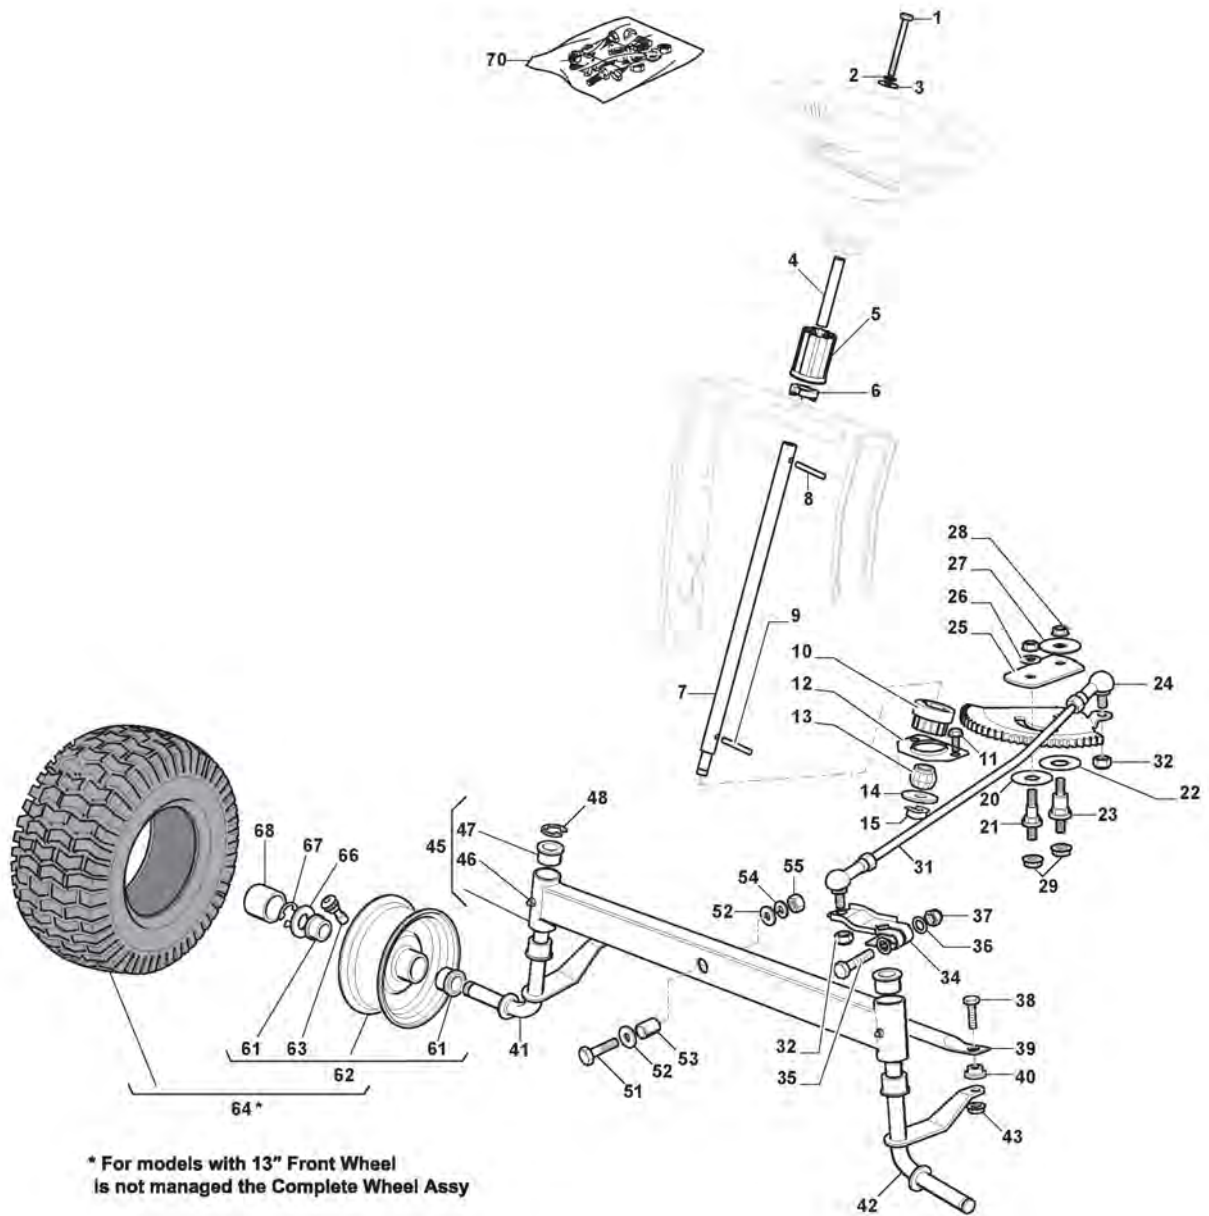

Barre De Direction

Réf. N°	Q.té :	Code article	Description	Articles	De	Jusqu'à
48	1	112001010/0	Anneau Benzing			
51	1	112692695/0	Vis			
52	2	112523100/0	Rondelle			
53	1	125160016/1	Entretoise			
54	1	112587100/0	Grower			
55	1	112295300/0	Ecrou			
61	4	125122200/2	Roulement			
62	2	182000598/0	Bandage Roue			
63	2	125950000/0	Vanne			
64	2	382680041/0	Ens. Roue	For other ST Brand		
66	2	125670005/2	Rondelle			
67	2	112001010/0	Anneau Benzing			
68	2	322110233/0	Couvre Moyeu	Standard Cover		
70	1	382180142/0	Dotation Visserie	Pos 1-4 incl.