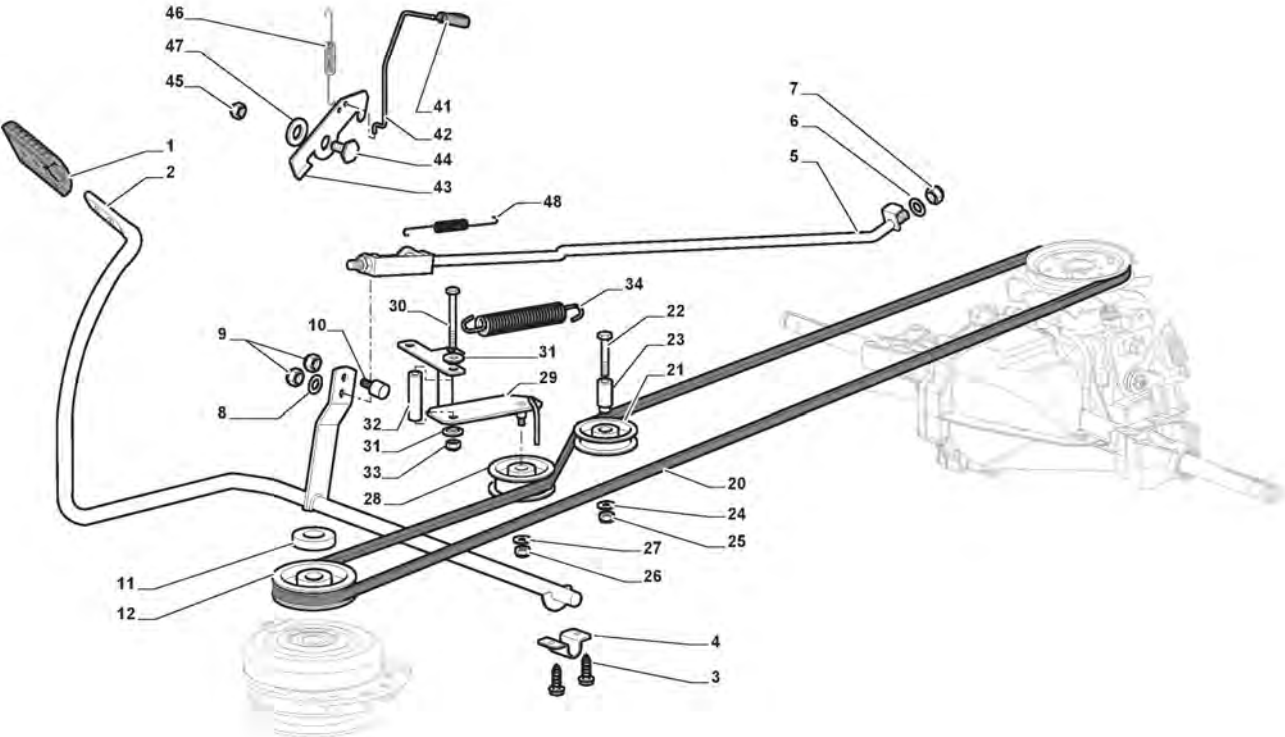

Commande Frein Et Boite De Vitesse

Réf. N°	Q.té :	Code article	Description	Articles	De	Jusqu'à
1	1	325110409/0	Couvre Etrier			
2	1	382000641/0	Pedal	To 31-march-2019		
2	1	382000641/1	Pedal	From 01-April-2019		
3	4	112735599/0	Vis			
4	2	325547231/0	Plaquette			
5	1	382000688/0	Tige De Frein			
6	1	112521360/0	Rondelle			
7	1	112156602/0	Ecrou			
8	1	325670011/0	Rondelle Antifriction			
9	2	112155000/0	Ecrou			
10	1	125510116/0	Pivot	To S/N 19DA3RON003314		
10	1	125510166/0	Pivot	From S/N 19DA3RON003315		
11	1	125160059/0	Entretoise			
12	1	125601577/0	Poulie			
20	1	135062018/0	Courroire			
21	1	325601599/0	Poulie			
22	1	112691400/0	Vis			
23	1	125160083/0	Entretoise	To S/N 19LA3RON001058		
23	1	125160107/0	Entretoise	From S/N 19JA3RON001862		
24	1	112523060/0	Rondelle			
25	1	112155000/0	Ecrou			
26	1	112155000/0	Ecrou			
27	1	112523060/0	Rondelle			
28	1	125601554/0	Poulie			
29	1	382318245/1	Levier			
30	1	112691600/0	Vis			
31	2	125038021/0	Douille			
32	1	125160027/0	Entretoise			
33	1	112155000/0	Ecrou			
34	1	125430262/0	Ressort			
41	1	125394509/1	Poignée			
42	1	125033113/0	Tige			
43	1	325253011/1	Accrochage			
44	1	122524970/3	Goupille			
45	1	112155000/0	Ecrou			
46	1	125430213/0	Ressort			
47	1	112523060/0	Rondelle			
48	1	125430269/1	Ressort