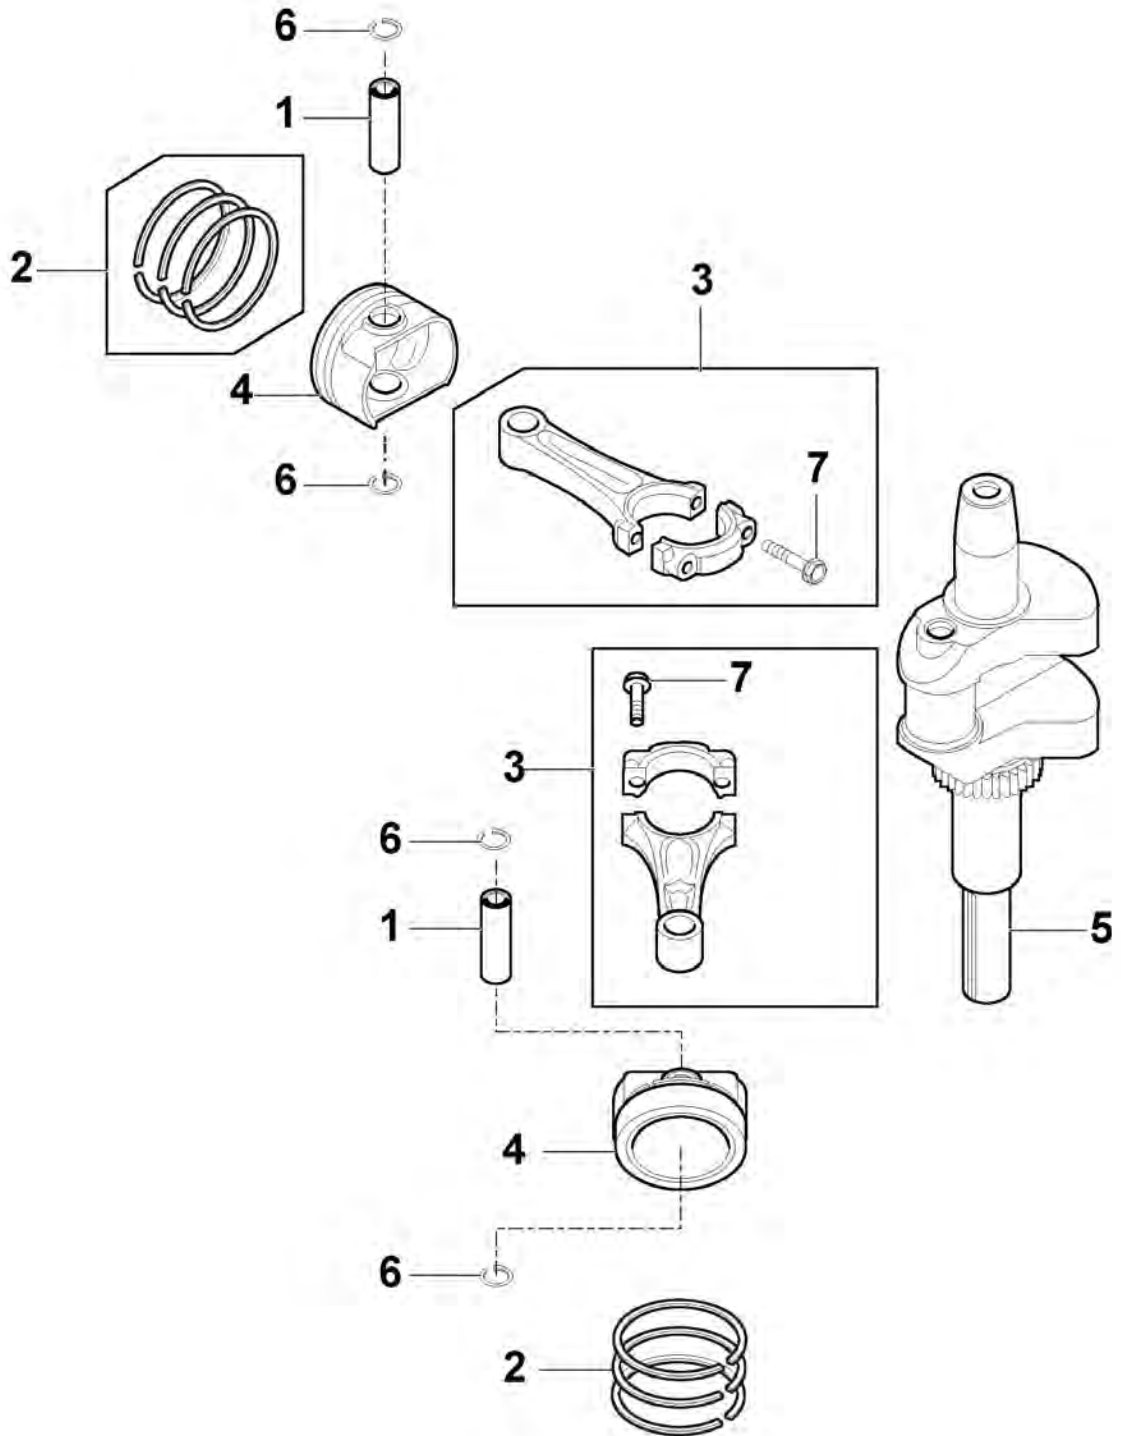

Piston/Arbre Moteur

Réf. N°	Q.té :	Code article	Description	Articles	De	Jusqu'à
1	2	118550982/0	Pointeau Piston	Kawasaki p/n 13002-7001		
2	2	118550984/0	Collier Élastique	Kawasaki p/n 13008-7006		
3	2	118550994/0	Tige	Kawasaki p/n 13251-7021		
4	2	118550980/0	Piston	Kawasaki p/n 13001-7031		
5	1	118550985/0	Arbre Moteur	Kawasaki p/n 13031-0731		
6	4	118551068/0	Anneau Ressort	Kawasaki p/n 92033-0725		
7	4	112735410/0	Vis	Kawasaki p/n 92151-7017