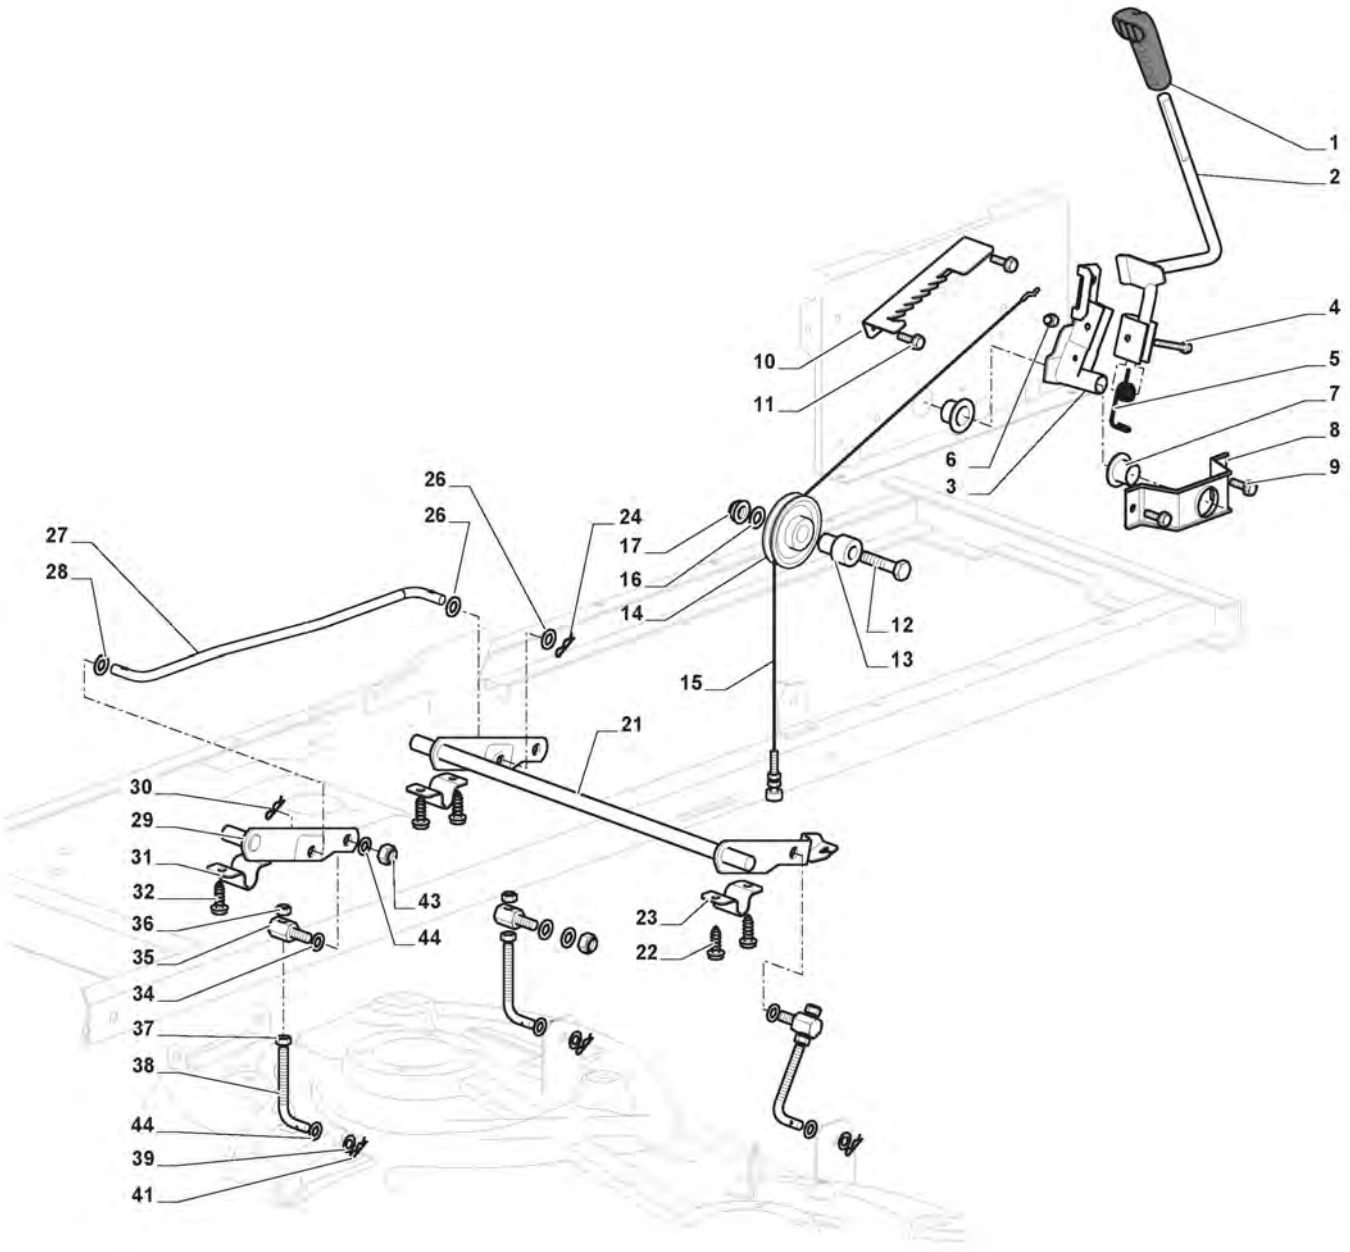

Soulevement Plateau De Coupe

Réf. N°	Q.té :	Code article	Description	Articles	De	Jusqu'à
1	1	325394533/0	Poignée			
2	1	382318229/0	Levier			
3	1	382318231/0	Axe			
4	1	112674700/0	Vis			
5	1	125430261/0	Ressort			
6	1	112154510/0	Ecrou			
7	2	325038006/0	Douille			
8	1	325785297/0	Support			
9	2	125943009/0	Vis			
10	1	325735515/0	Secteur Direction			
11	2	125943009/0	Vis			
12	1	112793701/0	Vis			
13	1	125040636/1	Douille			
14	1	125601579/0	Poulie			
15	1	382004620/0	Fil			
16	1	112523060/0	Rondelle			
17	1	112293201/0	Ecrou			
21	1	382318295/0	Axe	To 31-March-2019		
21	1	382318295/1	Axe Soulevement Plateau	From 01-April-2019		
22	4	112735599/0	Vis			
23	2	325547231/0	Plaquette			
24	1	124487997/0	Goupille			
26	2	325670010/0	Rondelle Antifriction			
27	1	125033109/0	Tige De Connexion			
28	1	325670010/0	Rondelle Antifriction			
29	1	382318293/0	Axe	To 31-March-2019		
29	1	382318293/1	Axe	From 01-April-2019		
30	1	124487997/0	Goupille			
31	1	325547231/0	Plaquette			
32	2	112735599/0	Vis			
34	3	325670008/1	Rondelle			
35	3	125510107/1	Pivot	To S/N 19KA3RON005043		
35	3	125510170/0	Pivot	From S/N 19EA3RON001208		
36	3	112156602/0	Ecrou			
37	3	112295200/0	Ecrou			
38	3	125840012/0	Tirant			
39	3	325670008/1	Rondelle			
41	3	124487998/0	Goupille			
43	3	112156602/0	Ecrou			
44	6	112521360/0	Rondelle