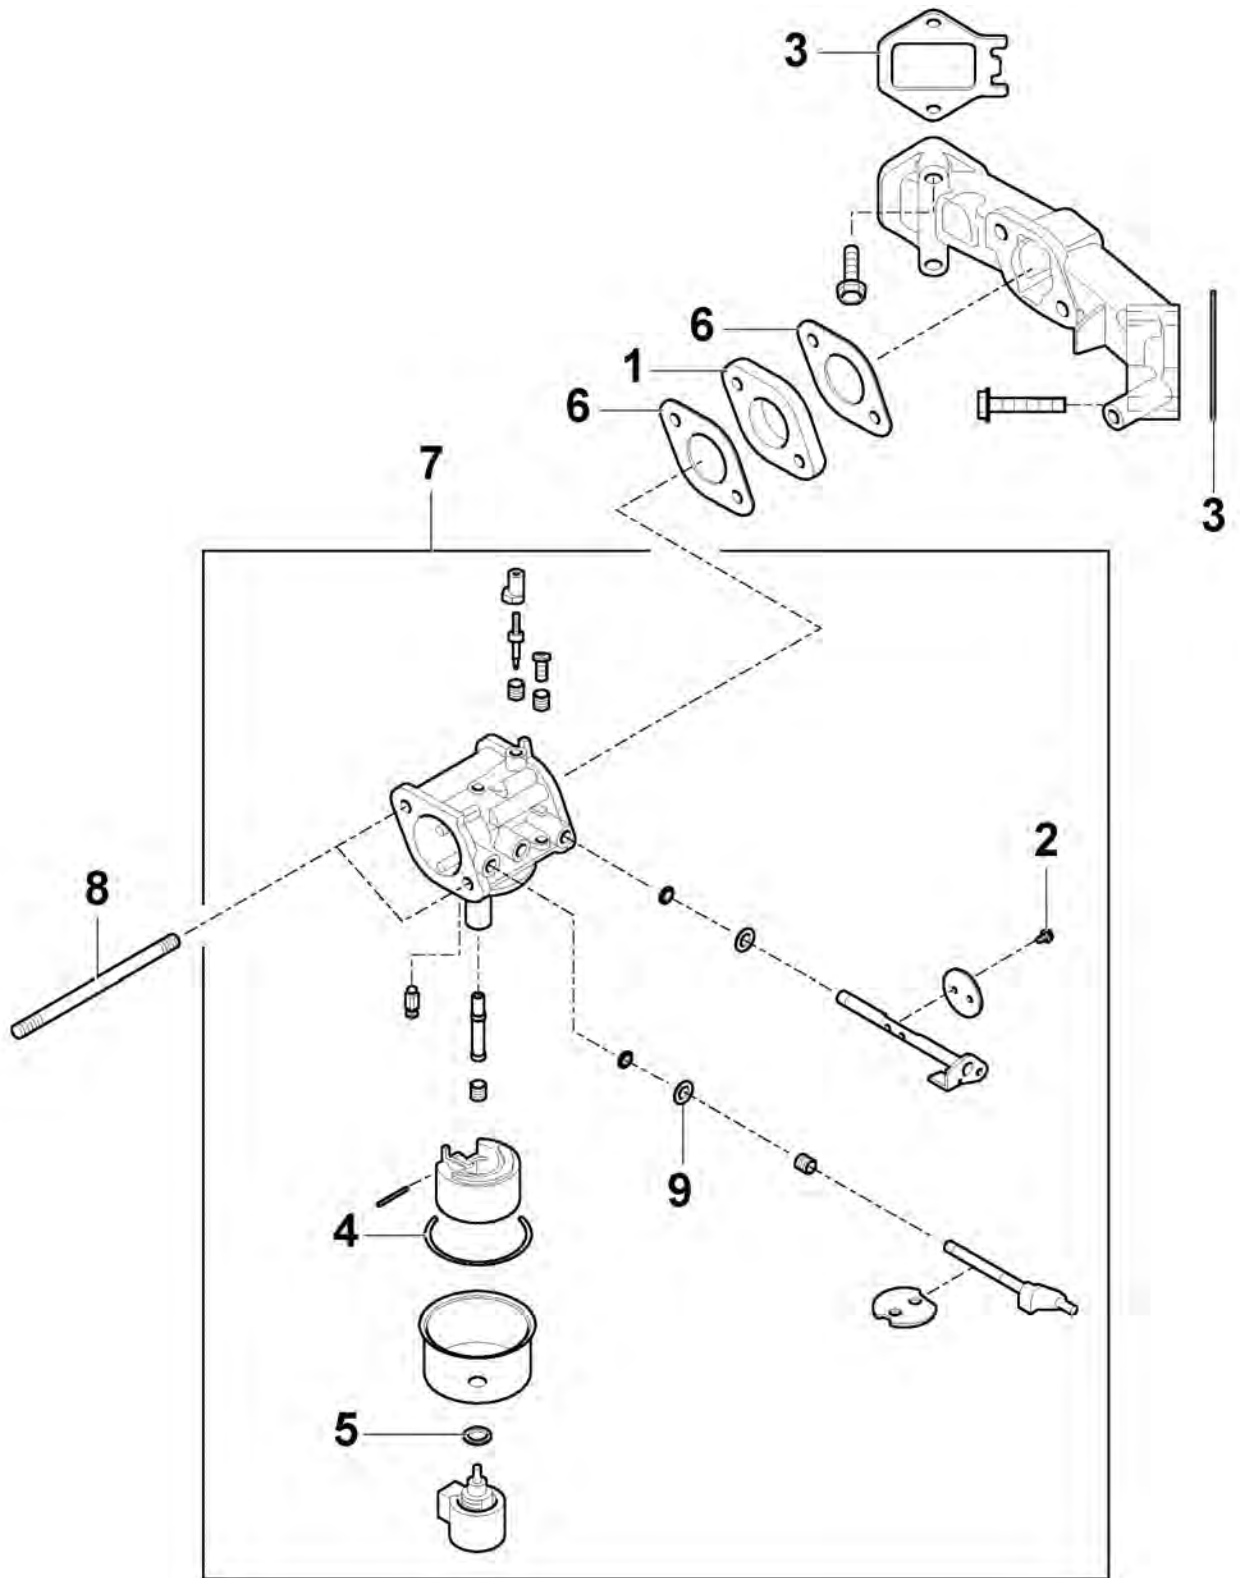

Control-Equipment

Réf. N°	Q.té :	Code article	Description	Articles	De	Jusqu'à
1	1	118550991/0	Arbre	Kawasaki p/n 13107-7049		
2	1	118550998/0	Plaquette	Kawasaki p/n 13271-7038		
3	1	118551032/0	Ressort	Kawasaki p/n 39129-0725		
4	1	118551050/0	Levier	Kawasaki p/n 49103-7017		
5	1	118551017/0	Lien	Kawasaki p/n 16171-7025		
6	1	118551051/0	Panneau	Kawasaki p/n 49113-0715		
7	1	118551084/0	Ressort	Kawasaki p/n 92145-7057		
8	2	112291000/0	Ecrou	Kawasaki p/n 312AA0500		
9	1	112292100/0	Ecrou	Kawasaki p/n 312AA0600		
10	1	112674700/0	Vis	Kawasaki p/n 92153-7033		
11	1	112735699/0	Vis	Kawasaki p/n 92153-7043		
12	2	112735654/0	Vis	Kawasaki p/n 92153-7001		
13	1	112521330/0	Rondelle	Kawasaki p/n 411AA0600		
14	1	112735657/0	Vis	Kawasaki p/n 92172-0754