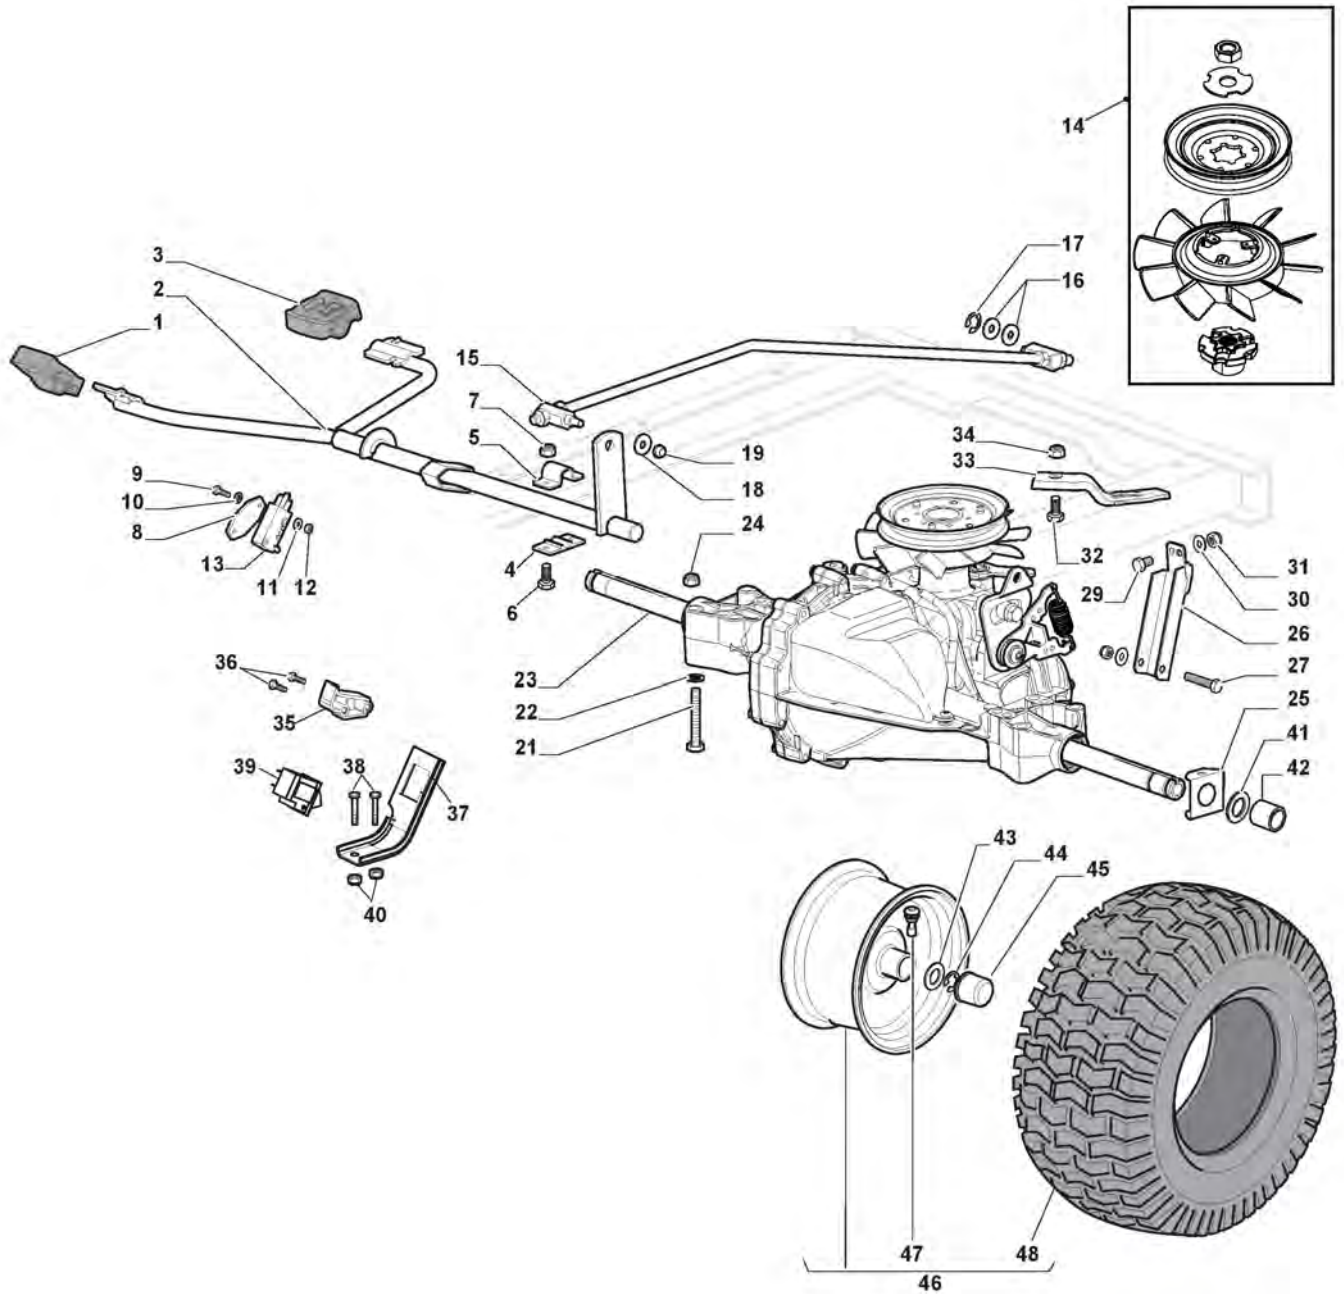

Transmission

Réf. N°	Q.té :	Code article	Description	Articles	De	Jusqu'à
1	1	325110274/0	Couvre Etrier Avant			
2	1	382000574/2	Getriebepedal			
3	1	325110331/0	Couvre Etrier Arriere			
4	2	325785350/0	Support			
5	2	325547231/0	Plaquette			
6	4	112735599/0	Vis			
7	4	112154510/0	Ecrou			
8	1	327546019/0	Plaquette			
9	2	112735602/0	Vis			
10	2	112540020/0	Rondelle			
11	2	112581100/0	Grower			
12	2	112290791/0	Ecrou			
13	1	119410609/1LC	Microinterrupteur			
14	1	118802723/0	Fan Kit			
15	1	382000685/0	Tige			
16	2	325670011/0	Rondelle Antifriction			
17	1	112000940/0	Anneau Benzing			
18	1	112523040/0	Rondelle			
19	1	112154510/0	Ecrou			
21	4	112691600/0	Vis			
22	4	112521350/0	Rondelle			
23	1	118400994/0	Groupe Transmission			
24	4	112155000/0	Ecrou			
25	2	325670026/0	Rondelle	Supplied with Hydrogear Transmission		
26	1	382785299/0	Support			
27	1	112691700/0	Vis			
29	1	112792611/0	Vis			
30	2	112523060/0	Rondelle			
31	2	112155000/0	Ecrou			
32	1	112791213/1	Vis			
33	1	325318251/0	Levier			
34	1	112154510/0	Ecrou			
35	1	325060034/1	Came			
36	2	112735403/0	Vis			
37	1	325774573/0	Etrier			
38	2	112791400/0	Vis			
39	1	119410614/0	Microinterrupteur	To 31-August-2019		
39	1	119410623/0	Microinterrupteur	From 01-September-2019		
40	2	112154510/0	Ecrou			
41	2	125670005/2	Rondelle			
42	2	125160101/0	Entretoise			
43	6	125670005/2	Rondelle			
44	2	112001010/0	Anneau Benzing			
45	2	322110820/0	Couvre-Moyeu Noir	Standard Black		
46	2	382680077/0	Ens. Roue	with Dark Grey Rimm		
47	2	125950000/0	Vanne			
48	2	125590037/0	Pneu 20x10.00-10 TL K500E KEN