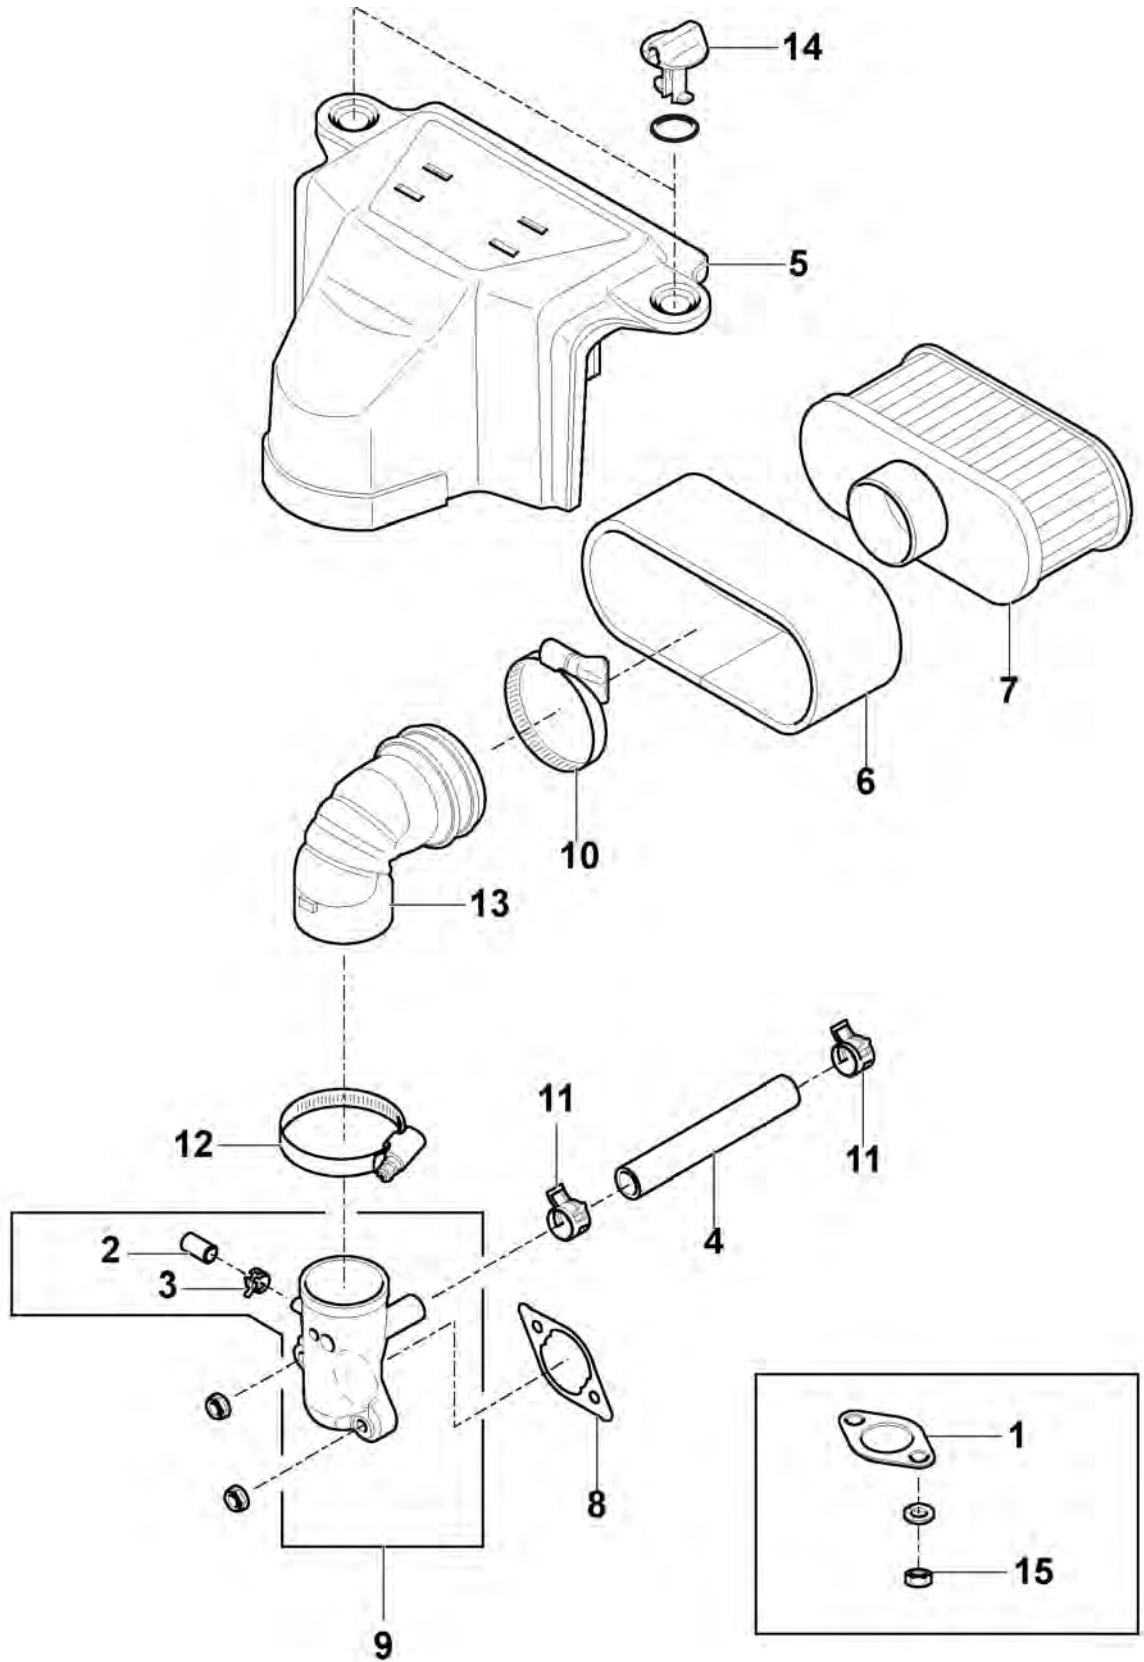

Carburateur

Réf. N°	Q.té :	Code article	Description	Articles	De	Jusqu'à
1	1	118551011/0	Insulator	Kawasaki p/n 16073-7007		
2	2	118551066/0	Vis	Kawasaki p/n 92009-2083		
3	2	118550960/0	Joint d'étanchéité	Kawasaki p/n 11061-0877		
4	1	118550961/0	Joint d'étanchéité	Kawasaki p/n 11061-7009		
5	1	118550962/0	Joint d'étanchéité	Kawasaki p/n 11061-7010		
6	2	118550970/0	Joint d'étanchéité	Kawasaki p/n 11061-7096		
7	1	118551006/0	Carburateur	Kawasaki p/n 15004-0822		
8	2	118551065/0	Pivot	Kawasaki p/n 92004-2149		
9	1	2312280	Rondelle	Kawasaki p/n 92200-2061