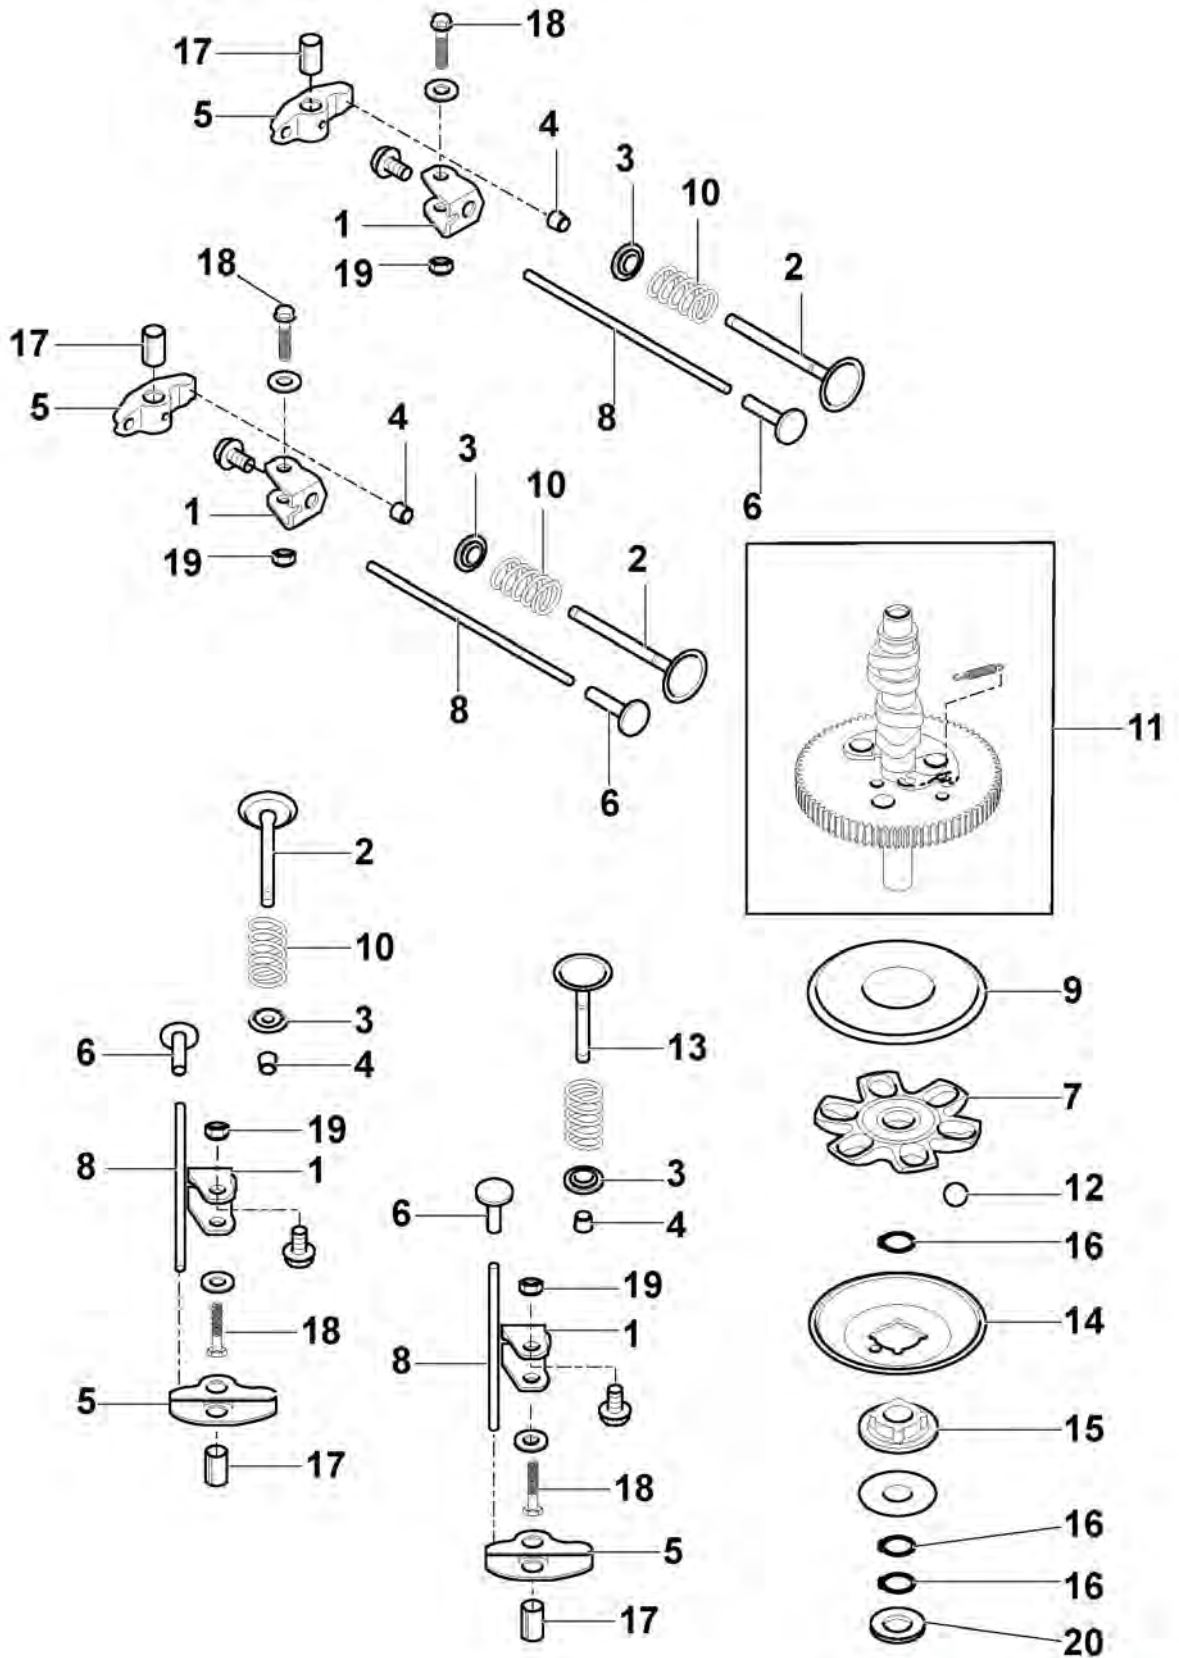

Cam Shaft

Réf. N°	Q.té :	Code article	Description	Articles	De	Jusqu'à
1	4	118550958/0	Etrier	Kawasaki p/n 11055-7009		
2	2	118550972/0	Vanne	Kawasaki p/n 12004-7009		
3	4	118550975/0	Ressort	Kawasaki p/n 12009-7001		
4	8	118550976/0	Collet	Kawasaki p/n 12011-2056		
5	4	118550977/0	Levier	Kawasaki p/n 12016-2066		
6	4	118550978/0	Poussoir	Kawasaki p/n 12032-7001		
7	1	118550987/0	Guide	Kawasaki p/n 13070-7017		
8	4	118550993/0	Tige	Kawasaki p/n 13116-7008		
9	1	118550996/0	Plaquette	Kawasaki p/n 13271-7007		
10	4	118551043/0	Ressort	Kawasaki p/n 49078-7002		
11	1	118551053/0	Cam Shaft	Kawasaki p/n 49118-0809		
12	6	118551082/0	Sphère	Kawasaki p/n 92140-7005		
13	2	118550974/0	Vanne	Kawasaki p/n 12005-0735		
14	1	118550997/0	Plaquette	Kawasaki p/n 13271-7021		
15	1	118551035/0	Sleeve	Kawasaki p/n 42036-7021		
16	3	118551069/0	Anneau Ressort	Kawasaki p/n 92033-0727		
17	4	118551086/0	Collier	Kawasaki p/n 92152-1689		
18	4	112674550/0	Vis	Kawasaki p/n 92153-7100		
19	4	112292100/0	Ecrou	Kawasaki p/n 312AA0600		
20	1	112521390/0	Rondelle	Kawasaki p/n 92200-7048