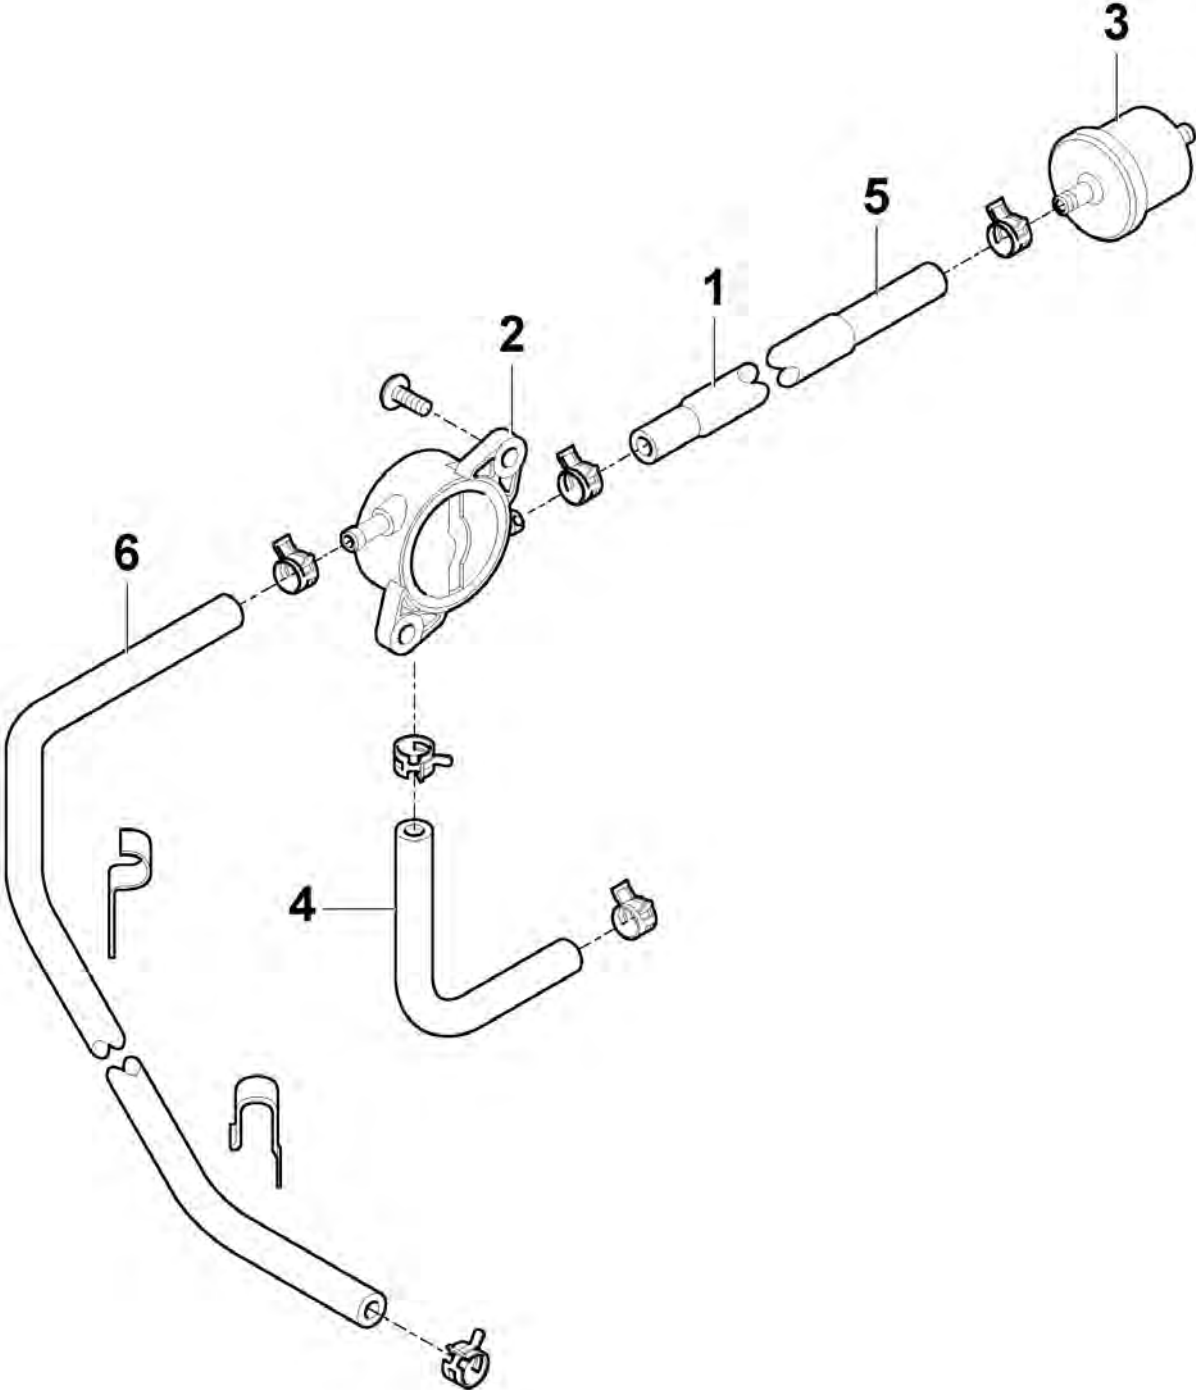

Filtre À Air/Silencieux

Réf. N°	Q.té :	Code article	Description	Articles	De	Jusqu'à
1	2	118550959/0	Garniture Silencieux	Kawasaki p/n 11060-7016		
2	1	118551076/0	Bouchon	Kawasaki p/n 92066-0095		
3	1	118551088/0	Etrier	Kawasaki p/n 92170-2042		
4	1	118551093/0	Tube	Kawasaki p/n 92192-7146		
5	1	118550954/0	Couvre-Filtre À Air	Kawasaki p/n 11011-0787		
6	1	118550955/0	Filtre À Air	Kawasaki p/n 11013-7046		
7	1	118551100/0	Filtre À Air	Kawasaki p/n 99999-0384		
8	1	118550969/0	Joint d'étanchéité	Kawasaki p/n 11061-7095		
9	1	118551010/0	Tube	Kawasaki p/n 16060-0742		
10	1	118551089/0	Etrier	Kawasaki p/n 92173-1001		
11	2	118551090/0	Etrier	Kawasaki p/n 92173-7003		
12	1	118551091/0	Etrier	Kawasaki p/n 92173-7009		
13	1	118551095/0	Tube	Kawasaki p/n 92192-7164		
14	2	118551105/0	Pommeau	Kawasaki p/n 92210-7038		
15	4	112293200/0	Ecrou	Kawasaki p/n 92210-7027		
16	4	112583500/0	Grower	Kawasaki p/n 461DA0800