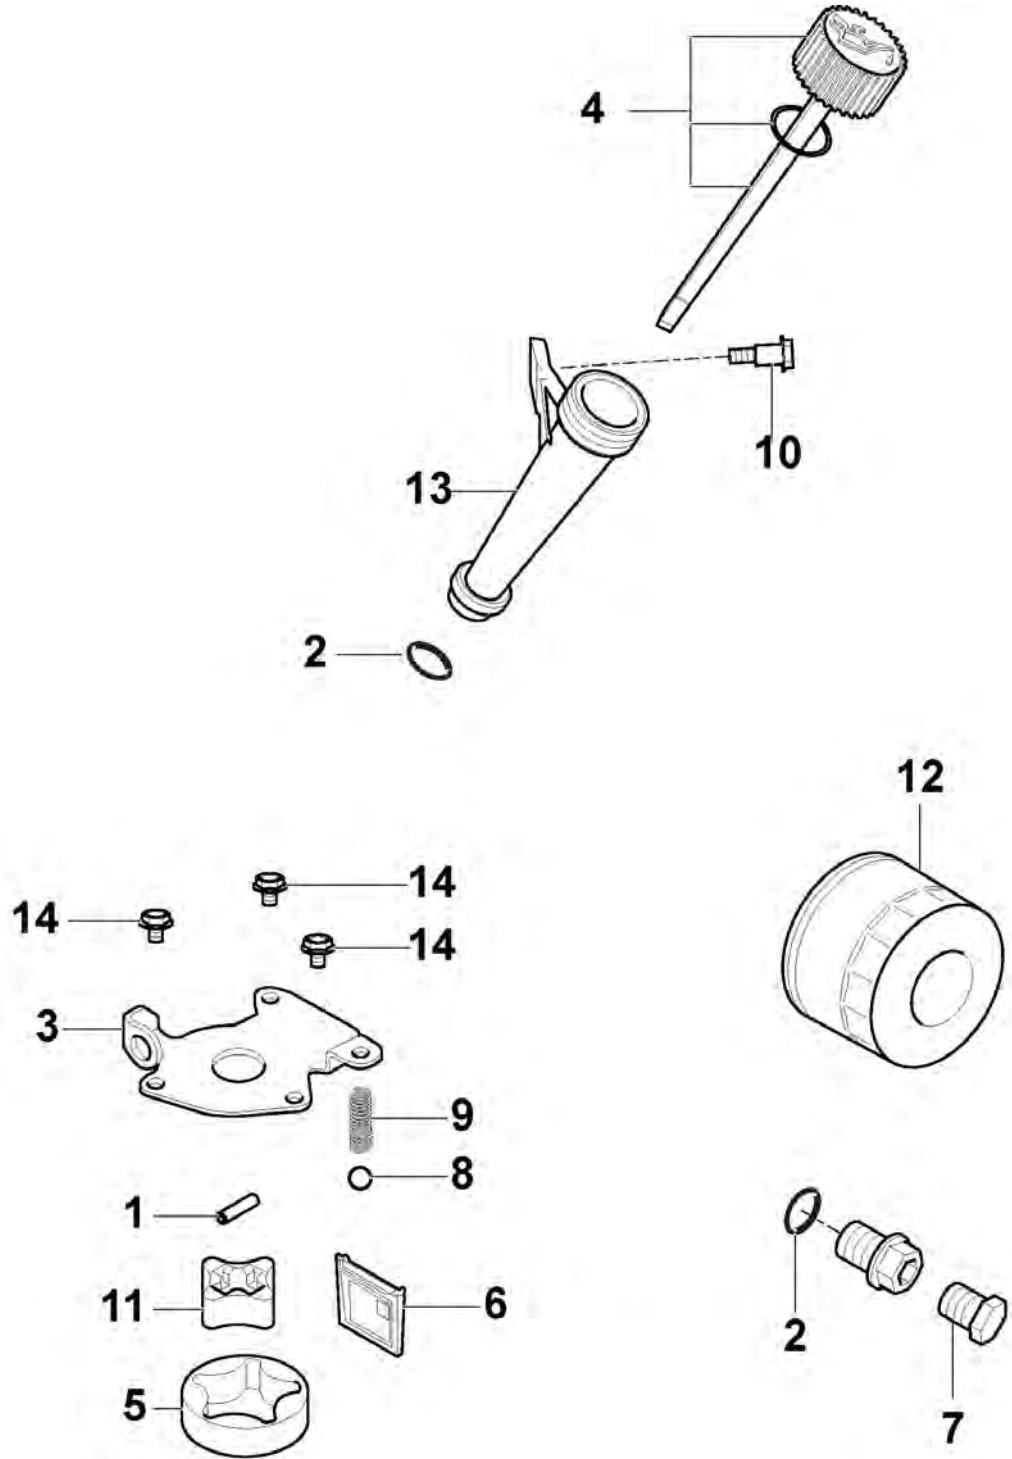

Lubrification Equipement

Réf. N°	Q.té :	Code article	Description	Articles	De	Jusqu'à
1	1	118551056/0	Goupille	Kawasaki p/n 555A0420		
2	2	118551063/0	Joint Or	Kawasaki p/n 670D2016		
3	1	118551001/0	Plaquette	Kawasaki p/n 13272-7011		
4	1	118551004/0	Bouchon	Kawasaki p/n 14075-7013		
5	1	118551014/0	Rotor extérieur	Kawasaki p/n 16154-7010		
6	1	118551041/0	Filtre À Huile	Kawasaki p/n 49065-7006		
7	1	118551079/0	Bouchon	Kawasaki p/n 92066-7003		
8	1	118551081/0	Sphère	Kawasaki p/n 92140-7003		
9	1	118551083/0	Ressort	Kawasaki p/n 92145-7002		
10	1	118551087/0	Vis	Kawasaki p/n 92153-7008		
11	1	118551015/0	Rotor interne	Kawasaki p/n 16154-7011		
12	1	118551042/0	Filtre À Huile	Kawasaki p/n 49065-7007		
13	1	118551061/0	Filler	Kawasaki p/n 59231-0712		
14	3	112735699/0	Vis	Kawasaki p/n 92153-7043