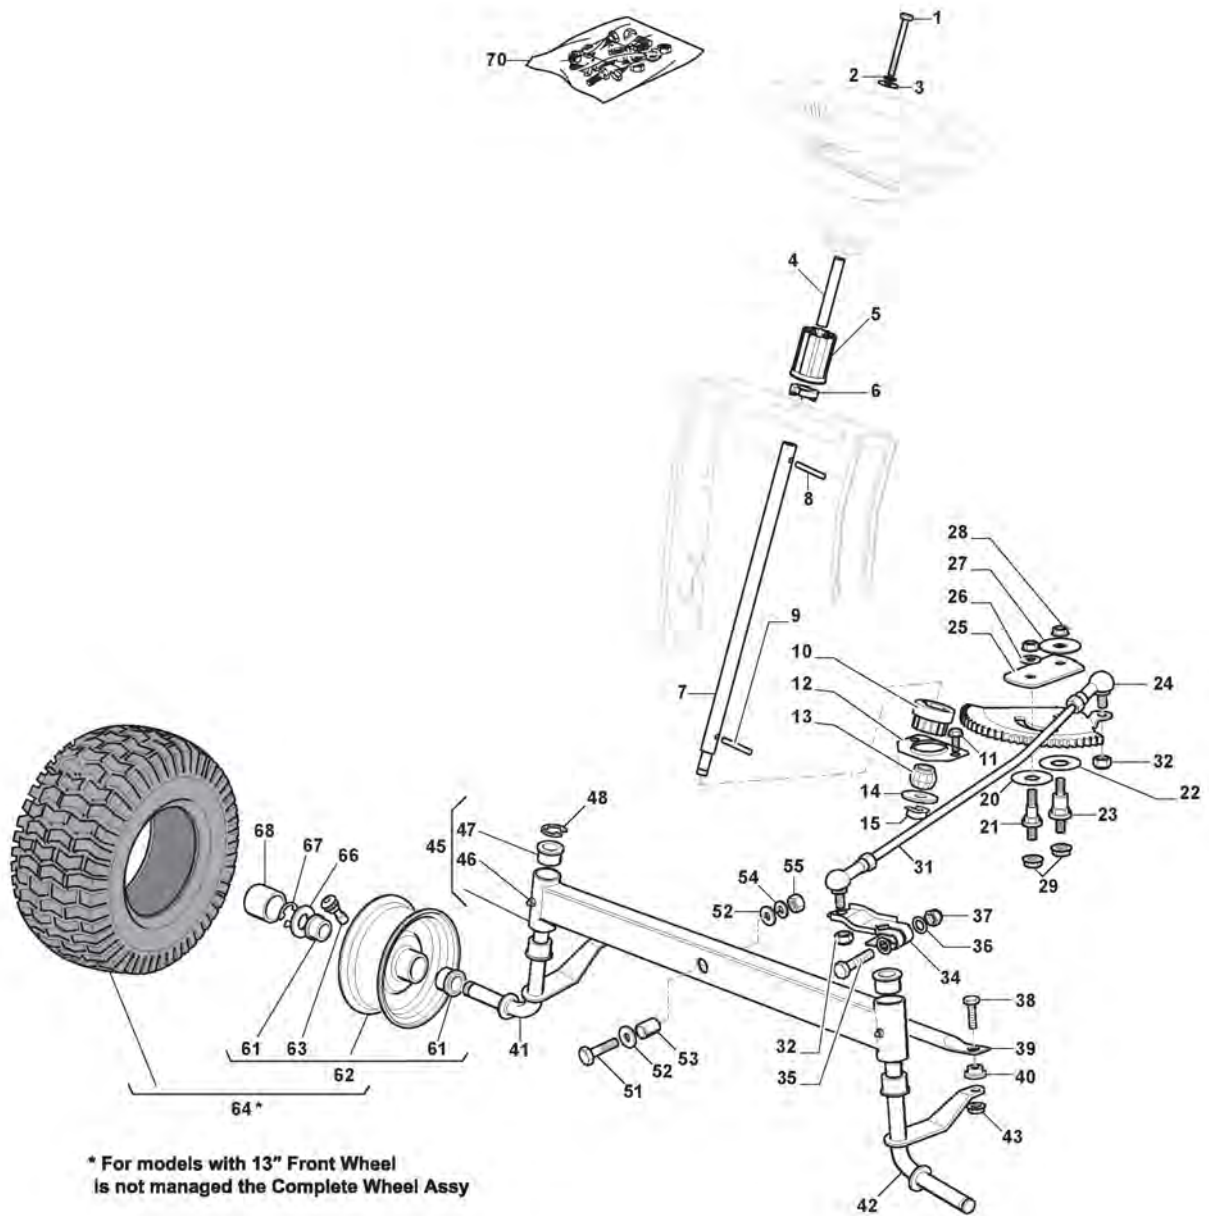

Barre De Direction

Réf. N°	Q.té :	Code article	Description	Articles	De	Jusqu'à
1	1	112692050/0	Vis			
2	1	112540260/0	Rondelle			
3	1	112523070/0	Rondelle			
4	1	125160047/0	Entretoise			
5	1	325785318/0	Support			
6	1	325038008/0	Douille			
7	1	125520007/0	Tube De Direction			
8	1	112620300/0	Ressort			
9	1	112622650/0	Goupille			
10	1	125570003/0	Pignon			
11	2	127943051/0	Vis			
12	1	325785213/1	Support			
13	1	325743000/0	Joint			
14	1	112521370/0	Rondelle			
15	1	112436030/0	Plaquette			
20	1	322672151/0	Rondelle Antifriction			
21	1	125510104/0	Pivot	To S/N 19LA3RON007423		
21	1	125510173/0	Pivot	From S/N 19GA3RON000127		
22	1	125670023/0	Rondelle			
23	1	125510109/0	Pivot	To S/N 19KA3RON007494		
23	1	125510165/0	Pivot	From S/N 19FA3RON000287		
24	1	325735519/0	Secteur Direction			
25	1	325547233/0	Plaquette			
26	1	112369500/0	Disque Elastique			
27	1	122160400/0	Disque Elastique			
28	2	112155010/0	Ecrou			
29	2	112155010/0	Ecrou			
31	1	382000689/0	Balancier Avec Douille Et Graisseur	for Twin cylinder Engine		
32	2	112156602/0	Ecrou			
34	1	325318243/0	Levier	To 16-June-2019		
34	1	382318323/0	Levier commande de direction	From 17-June-2019		
35	1	112692390/0	Vis	To 16-June-2019		
35	1	112692395/2	Vis	From 17-June-2019		
36	2	112521360/0	Rondelle	No more needed from 17.06.2019		
37	1	112155020/0	Ecrou	From 17-June-2019		
37	1	112156602/0	Ecrou	To 16-June-2019		
38	2	125510103/0	Pivot			
39	1	325840029/0	Tirant			
40	2	325038007/0	Douille			
41	1	382230373/0	Fuseau Droit	To 31-March-2019		
41	1	382230373/1	Fuseau Droit	From 01-April-2019		
42	1	382230375/0	Fuseau Gauche	To 31-March-2019		
42	1	382230375/1	Fuseau Gauche	From 01-April-2019		
43	2	112155000/0	Ecrou			
45	1	382034030/0	Balancier Avec Douille Et Graisseur			
46	2	112379511/0	Graisseur			
47	4	125034002/1	Douille