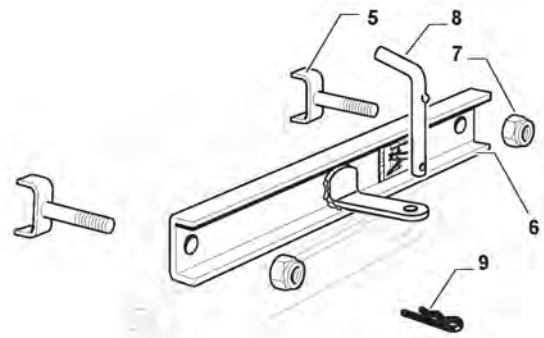

Accessoires Sur Demande

Réf. N°	Q.té :	Code article	Description	Articles	De	Jusqu'à
1	1	382869038/0	Protection Silencieux			
2	4	125943008/0	Vis			
5	2	382650211/0	Renforcement			
6	1	382033111/0	Tige			
7	2	112155000/0	Ecrou			
8	1	125510021/1	Pivot			
9	1	124487999/0	Goupille			
10	2	112815205/0	Vis			
11	1	325140107/0	Deflecteur			
12	2	325785473/0	Pivot			
13	2	125580040/0	Bondon	for fixing with Pin		
14	2	118737221/0	Plate	for fixing with Pin		
15	2	112292102/0	Ecrou			
16	2	112604899/0	Fixateur A Couronne			
17	2	125580041/0	Bondon	for fixing with Standard Screw		
18	2	112437507/0	Plaquette	for fixing with Standard Screw