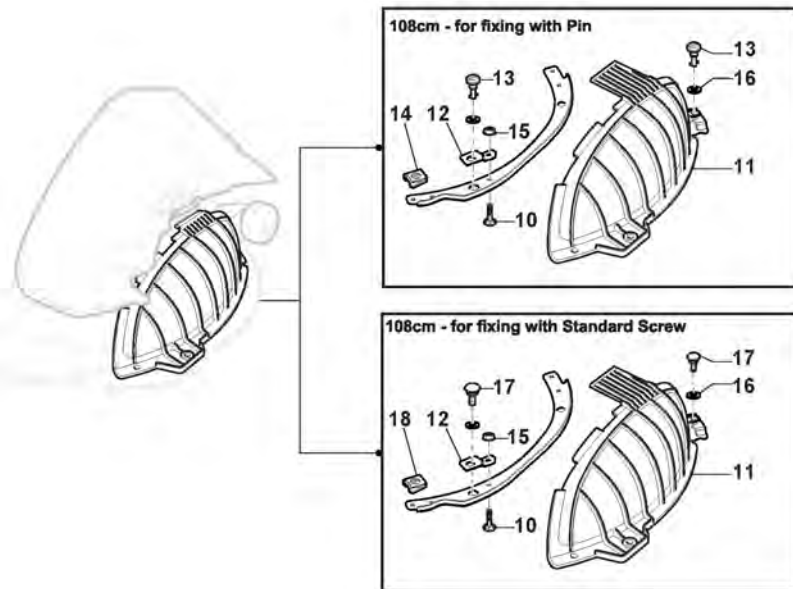

Accessoires Sur Demande

Réf. N°	Q.té :	Code article	Description	Articles	De	Jusqu'à
1	1	382869038/0	Protection Silencieux			
2	4	125943008/0	Vis			
5	2	382650211/0	Renforcement			
6	1	382033111/0	Tige			
7	2	112155000/0	Ecrou			
8	1	125510021/1	Pivot			
9	1	124487999/0	Goupille			
10	2	112815205/0	Vis			
11	1	325140107/0	Deflecteur			
12	2	325785473/0	Pivot			
13	2	125580040/0	Bondon	for fixing with Pin		
14	2	118737221/0	Plate	for fixing with Pin		
15	2	112292102/0	Ecrou			
16	2	112604899/0	Fixateur A Couronne			
17	2	125580041/0	Bondon	for fixing with Standard Screw		
18	2	112437507/0	Plaquette	for fixing with Standard Screw