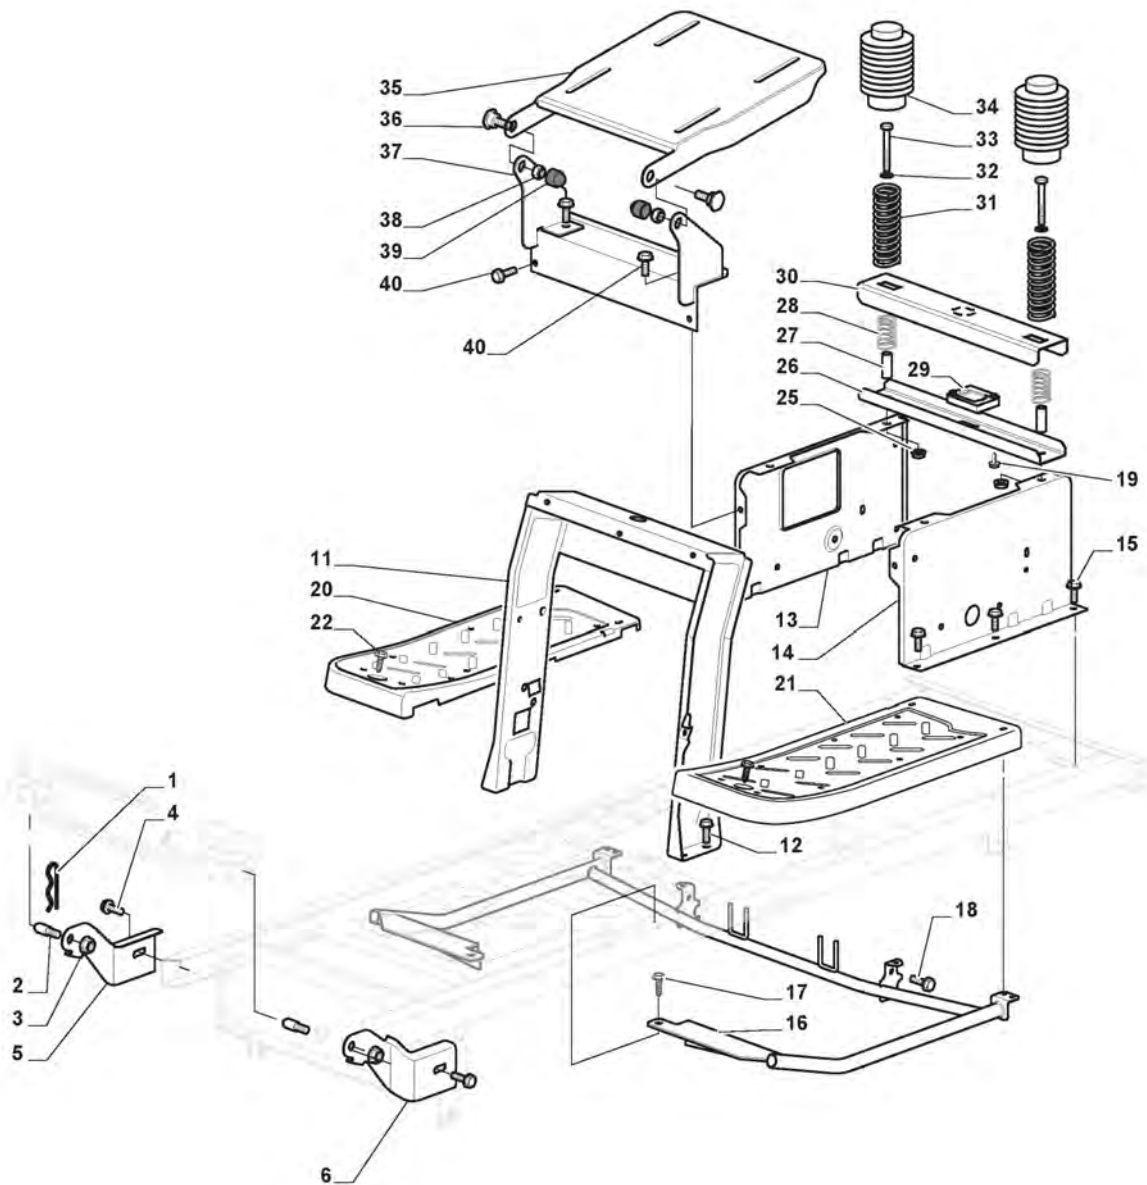

Chassis

Réf. N°	Q.té :	Code article	Description	Articles	De	Jusqu'à
1	1	124487998/0	Goupille			
2	2	125510079/1	Pivot	To S/N 19LA3RON002089		
2	2	125510169/0	Pivot	From S/N 19DA3RON003315		
3	2	112154210/0	Ecrou	To 31-August-2013		
3	2	112155000/0	Ecrou	From 01-September-2013		
4	2	112735599/0	Vis			
5	1	325547225/0	Plaquette Droit			
6	1	325547227/0	Plaquette Gauche			
11	1	382785169/1	Support Tube De Direction			
12	4	125943009/0	Vis			
13	1	325785331/1	Support Siege Droit			
14	1	325785333/1	Support Siege Gauche			
15	6	125943009/0	Vis			
16	1	382785179/0	Support Marchepied			
17	2	125943009/0	Vis			
18	2	125943009/0	Vis			
19	2	112728686/0	Vis			
20	1	325500041/1	Marchepied Droit			
21	1	325500043/1	Marchepied Gauche			
22	2	112735599/0	Vis			
25	2	112293201/0	Ecrou			
26	1	325820109/0	Support Siege			
26	1	325820109/1	Support Siege			
27	2	125160048/0	Entretoise			
28	2	125430263/0	Ressort			
29	1	325785379/0	Support	To 31-August-2013		
29	1	325785379/1	Support	From 01-September-2013		
30	1	325820111/1	Switch Comand Cross			
31	2	125430264/0	Ressort			
32	2	112521350/0	Rondelle			
33	2	112691400/0	Vis			
34	2	325122002/0	Protecteur			
35	1	382547061/0	Plaquette			
36	2	122524970/2	Pivot	To 31-August-2014		
36	2	122524970/3	Goupille	From 01-September-2014		
37	1	382820151/0	Support Siege			
38	2	112155010/0	Ecrou			
39	2	118203854/0	Capot			
40	4	125943009/0	Vis