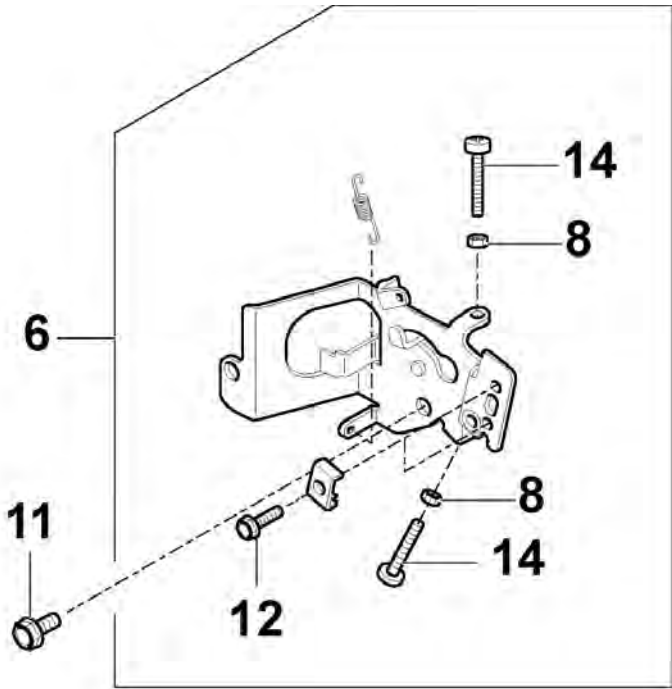

Parties Electriques

Réf. N°	Q.té :	Code article	Description	Articles	De	Jusqu'à
1	1	118551054/0	Languette Volant	Kawasaki p/n 510A5100		
2	1	118551018/0	Régulateur	Kawasaki p/n 21066-7017		
3	2	118551020/0	Bobine Électronique	Kawasaki p/n 21171-0711		
4	1	118551021/0	Ens. Volant	Kawasaki p/n 21193-7038		
5	1	118551024/0	Fixation Cable	Kawasaki p/n 26011-7025		
6	1	118551104/0	Kabelsatz	Kawasaki p/n 26031-1624		
7	1	118551057/0	Charging Coil	Kawasaki p/n 59031-7017		
8	1	118551025/0	Kabelsatz	Kawasaki p/n 26031-7040		
9	1	118551027/0	Kabelsatz	Kawasaki p/n 26031-7047		
10	1	118551078/0	Bouchon	Kawasaki p/n 92066-0762		
11	4	112735592/0	Vis	Kawasaki p/n 130AA0620		
12	1	112692600/0	Vis	Kawasaki p/n 92154-7003		
13	4	112727795/0	Vis	Kawasaki p/n 92172-7018