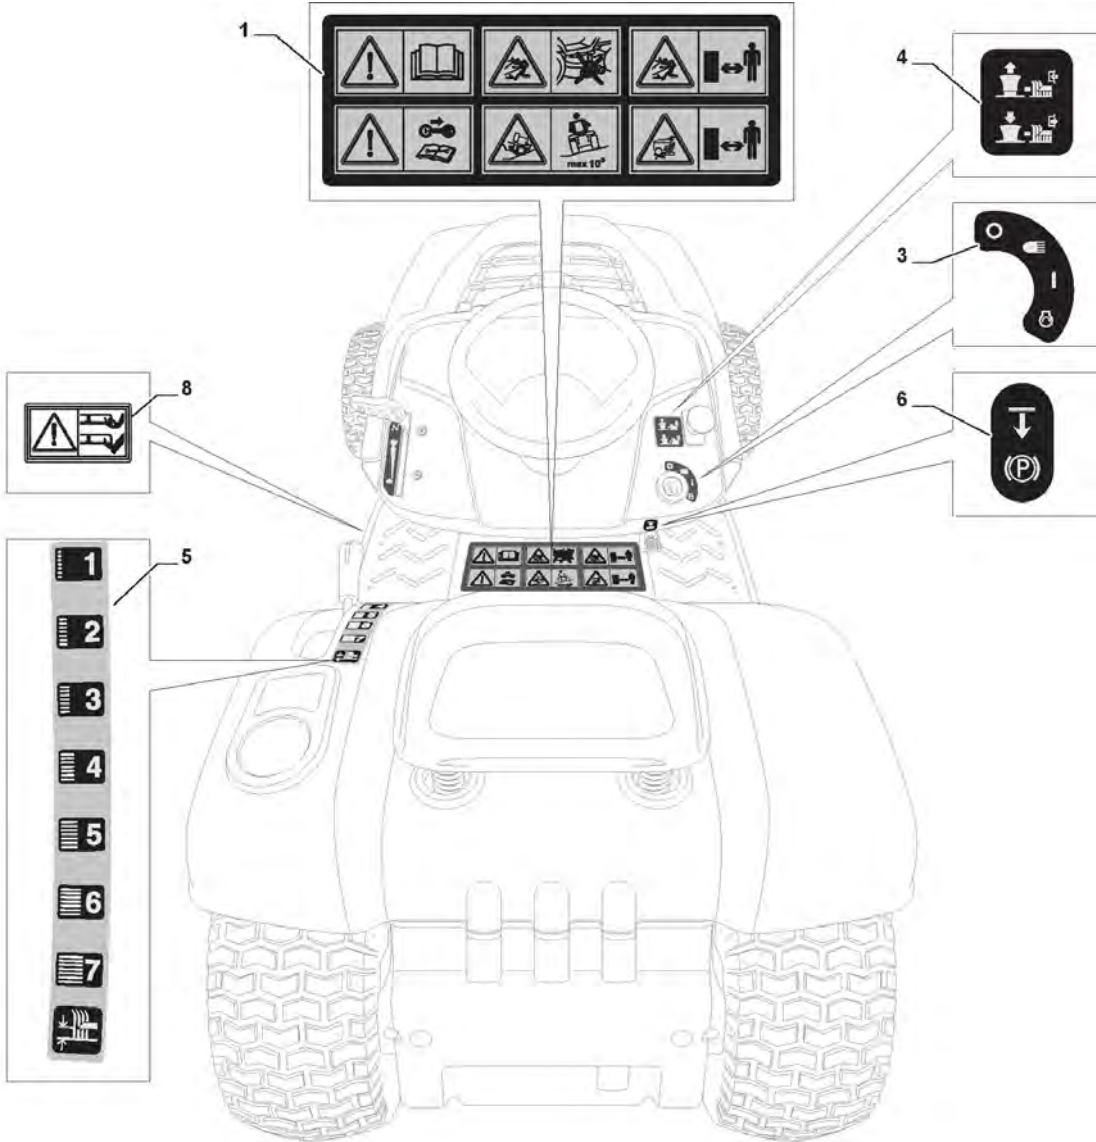

Etiquettes

Réf. N°	Q.té :	Code article	Description	Articles	De	Jusqu'à
1	1	114362365/1	Etiquette			
3	1	114363699/0	Etiquette			
4	1	114361438/0	Etiquette			
5	1	114363701/0	Etiquette	To 31-August-2014		
5	1	114366142/0	Etikett	From 01-September-2014		
6	1	114363700/0	Etiquette			
8	1	114356699/1	Etiquette De Plaque De Danger