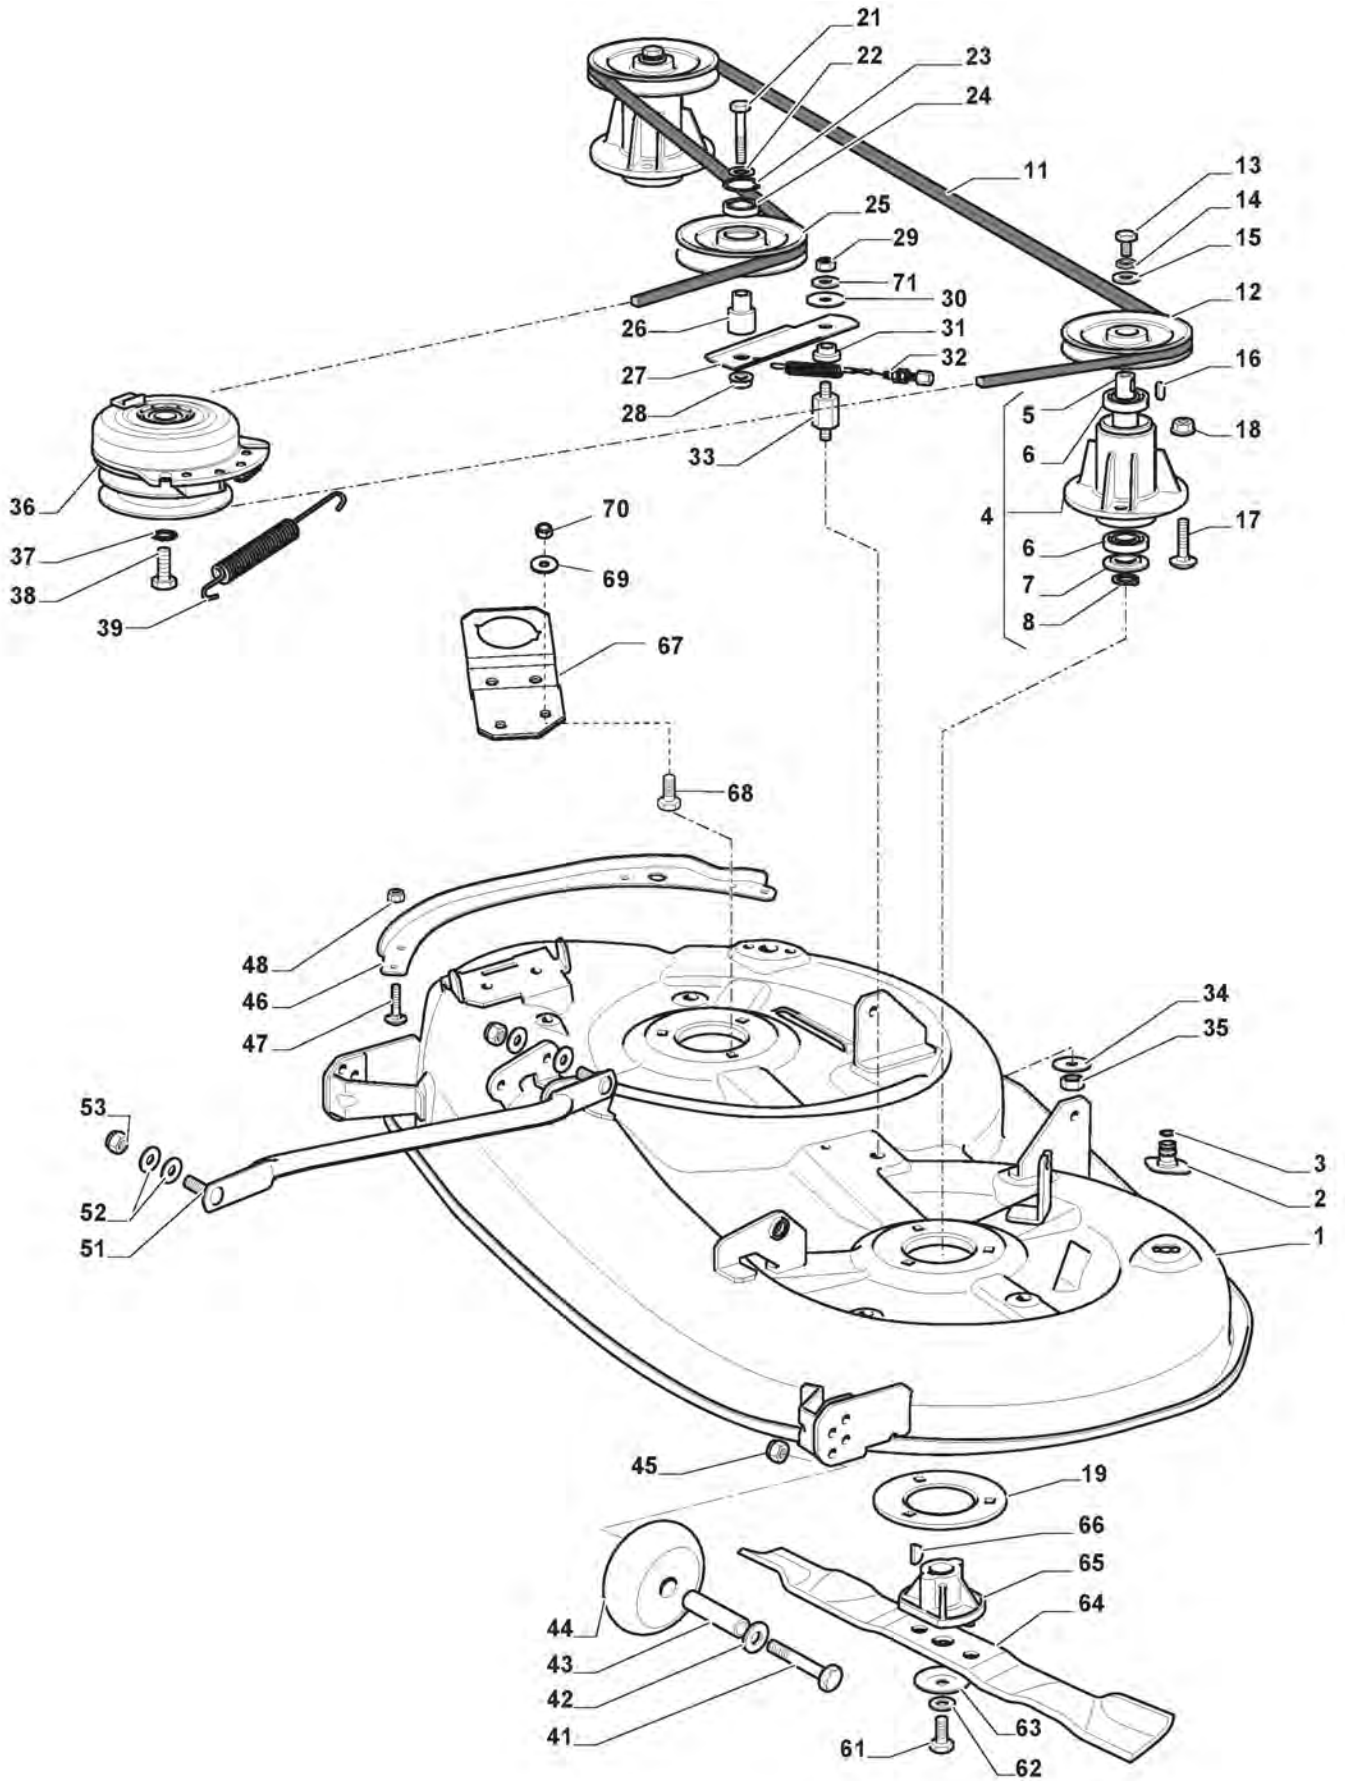

Plateau De Coupe avec Embrayage Electromagnétique

Plateau De Coupe avec Embrayage Electromagnétique

Réf. N°	Q.té :	Code article	Description	Articles	De	Jusqu'à
1	1	382565074/2	Plateau De Coupe Gris	To 31-August-2018		
1	1	382565074/3	Plateau De Coupe Gris	From 01-September-2018		
2	2	325033086/0	Raccord Tuyau D'Eau			
3	2	119035000/0	Joint Or			
4	2	382207204/1	Ensamble Bride			
5	2	125020804/0	Arbre			
6	4	119216040/0	Roulement	To 31-August-2018		
6	4	119216047/0	Roulement	From 01-September-2018		
7	2	325160501/0	Protege-Poussiere	To 31-december-2018		
7	2	325160501/1	Protege-Poussiere	From 01-January-2019		
8	2	112609260/0	Seeger			
11	1	135061506/0	Courroie	To 31-August-2016		
11	1	135061506/1	Courroie	From 01-September-2016		
12	2	125601571/0	Poulie			
13	2	112793102/0	Vis			
14	2	112540260/0	Rondelle			
15	2	125670007/0	Rondelle			
16	2	112139480/0	Clavette			
17	6	112818700/0	Vis			
18	6	112154210/0	Ecrou			
19	2	325160505/0	Disque			
21	1	112691900/0	Vis			
22	1	112524010/0	Rondelle			
23	1	112610800/0	Anneau Ressort			
24	1	119216048/0	Roulement			
25	1	125601586/0	Poulie	To 31-December-2016		
25	1	125601606/0	Riemenscheibe	From 01-January-2017		
26	1	125160056/0	Entretoise			
27	1	325318255/0	Levier			
28	1	112293201/0	Ecrou			
29	1	112155020/0	Ecrou			
30	1	125670022/0	Rondelle			
31	1	125040635/0	Douille			
32	1	382004619/0	Fil			
33	1	125160057/1	Entretoise			
34	1	112523080/0	Rondelle			
35	1	112156602/0	Ecrou			
36	1	118399062/0	Friction			
37	1	112543000/0	Rondelle			
38	1	112737320/0	Vis			
39	1	125430277/0	Ressort			
41	2	112692050/0	Vis			
42	2	112523060/0	Rondelle			
43	2	125510072/1	Pivot			
44	2	182700001/0	Roulettes Antiscalp			
45	2	112293201/0	Ecrou			
46	1	325547259/0	Renforcement			
47	5	112815200/0	Vis