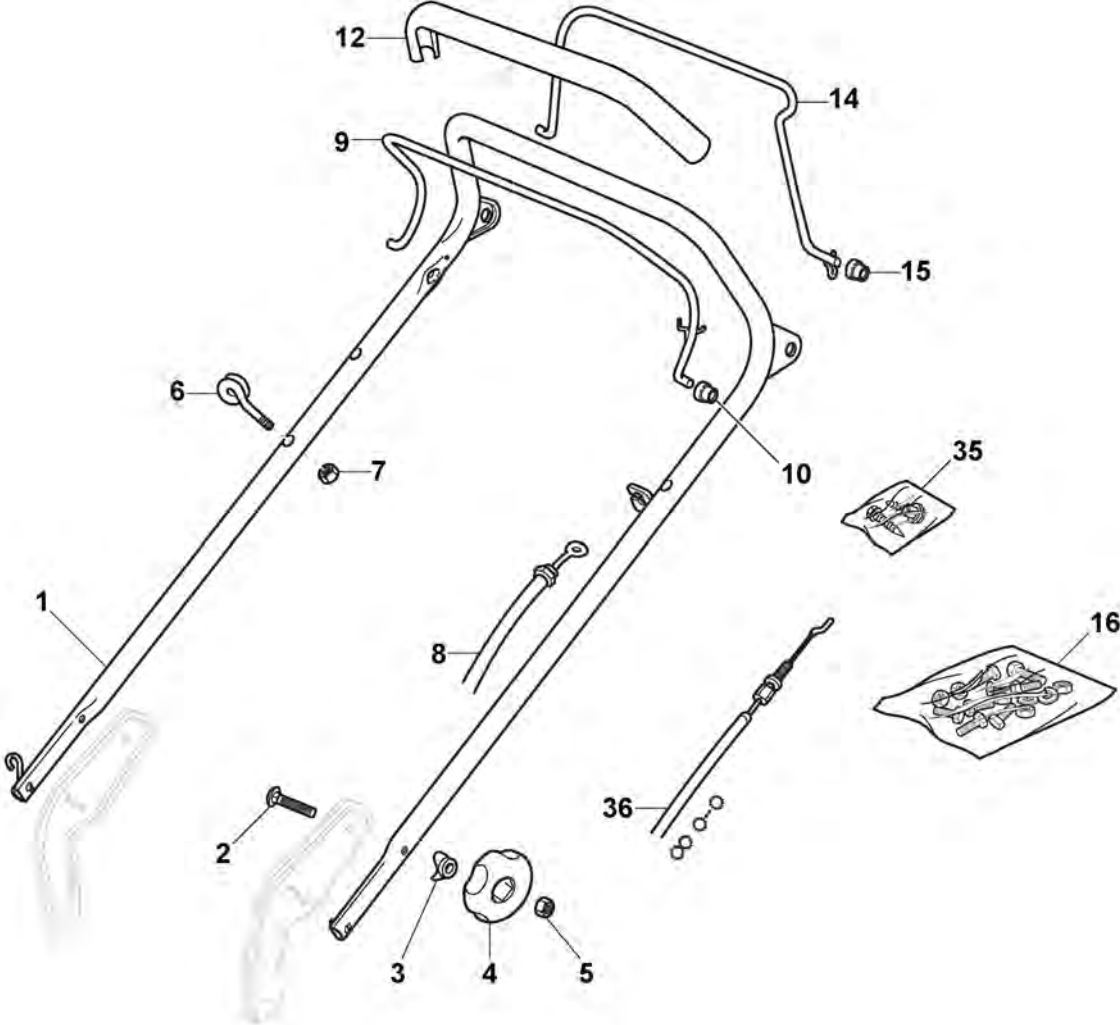

Châssis Et Reglage Hauteur Decoupe

Réf. N°	Q.té :	Code article	Description	Articles	De	Jusqu'à
66	1	381000479/1	Secteur Reglage Hauteur			
66	1	381000479/2	Secteur Reglage Hauteur			
67	1	322672152/0	Rondelle Antifriccion			
68	1	322785109/0	Support Reglage			
69	1	112155000/0	Ecrou			
70	2	112793301/0	Vis			
71	1	322785113/0	Support Poignée			
72	2	112293201/0	Ecrou			
73	1	112729600/0	Vis			
74	1	112793301/0	Vis			
75	2	125038002/1	Douille			
76	1	122393611/1	Poignée	To 31-August-2009		
76	1	322393611/2	Poignée	From 01-September-2009		
78	1	112293201/0	Ecrou			
79	1	112622640/0	Goupille	To 31-August-2018		
79	1	112622640/1	Goupille	From 01-September-2018		
80	1	122446175/0	Ressort			
171	1	322140224/0	Deflecteur	To 31-August-2013		
171	1	322140224/1	Deflecteur	From 01-September-2013		