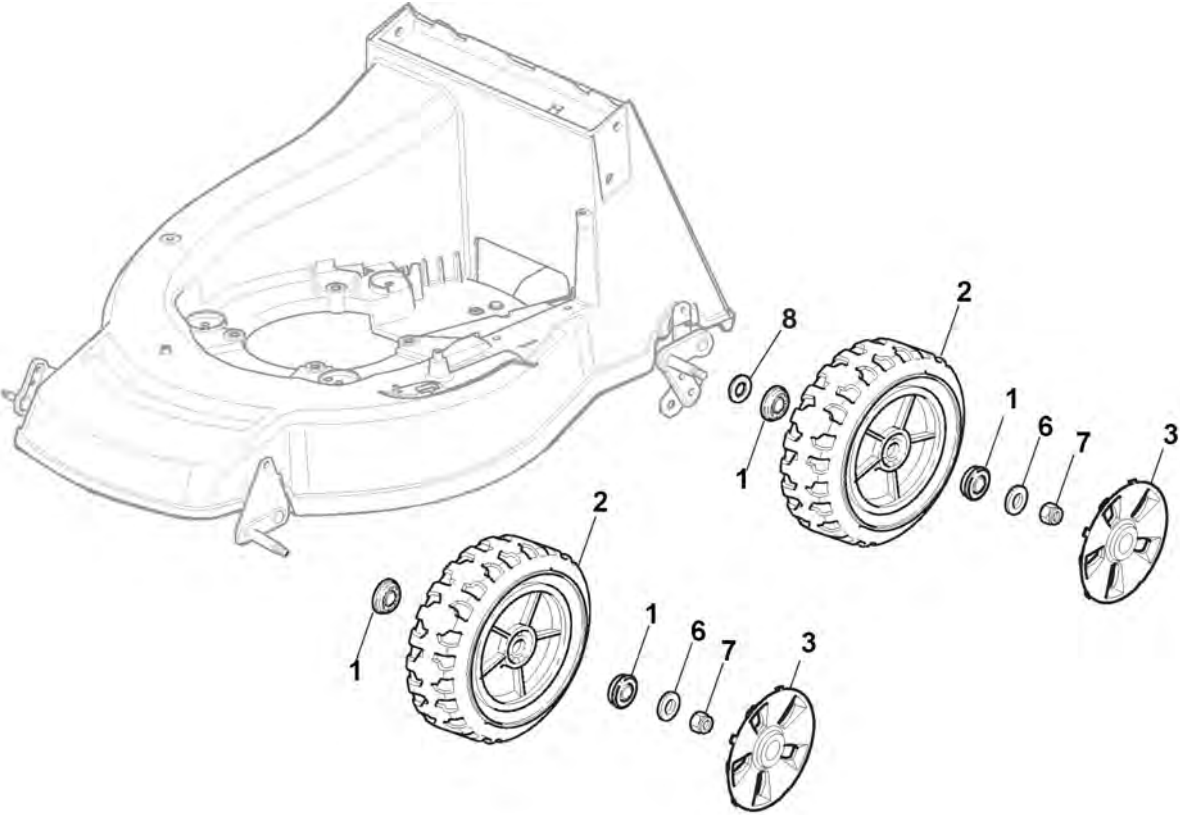

Roues et Couver-Moyeu

Réf. N°	Q.té :	Code article	Description	Articles	De	Jusqu'à
1	8	119216035/0	Roulement			
2	4	381007390/1	Roue Ø 210			
3	4	322110643/0	Couvre-Moyeu Gris			
6	8	112521350/0	Rondelle			
7	8	112155000/0	Ecrou			
8	4	112530150/0	Rondelle Elastique