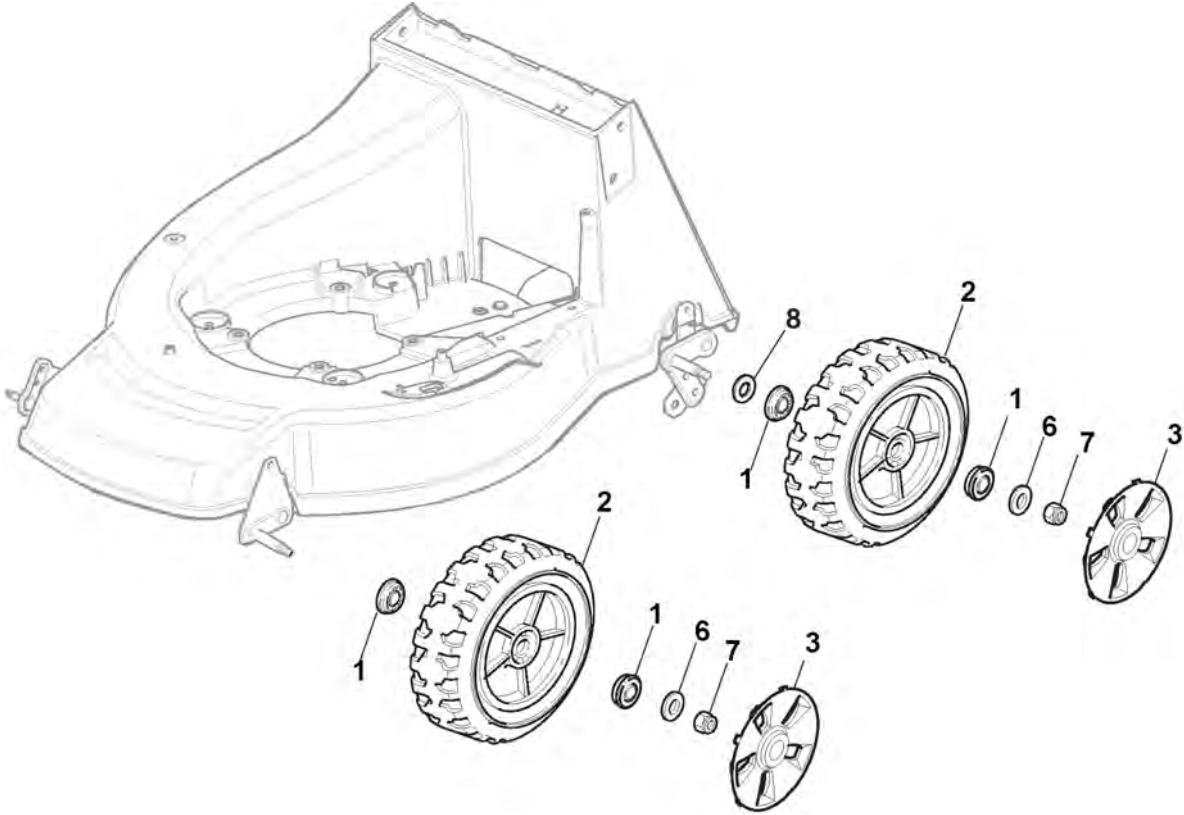

Roues et Couver-Moyeu

Réf. N°	Q.té :	Code article	Description	Articles	De	Jusqu'à
1	8	119216035/0	Roulement			
2	4	381007390/1	Roue Ø 210			
3	4	322110643/0	Couvre-Moyeu Gris			
6	8	112521350/0	Rondelle			
7	8	112155000/0	Ecrou			
8	4	112530150/0	Rondelle Elastique