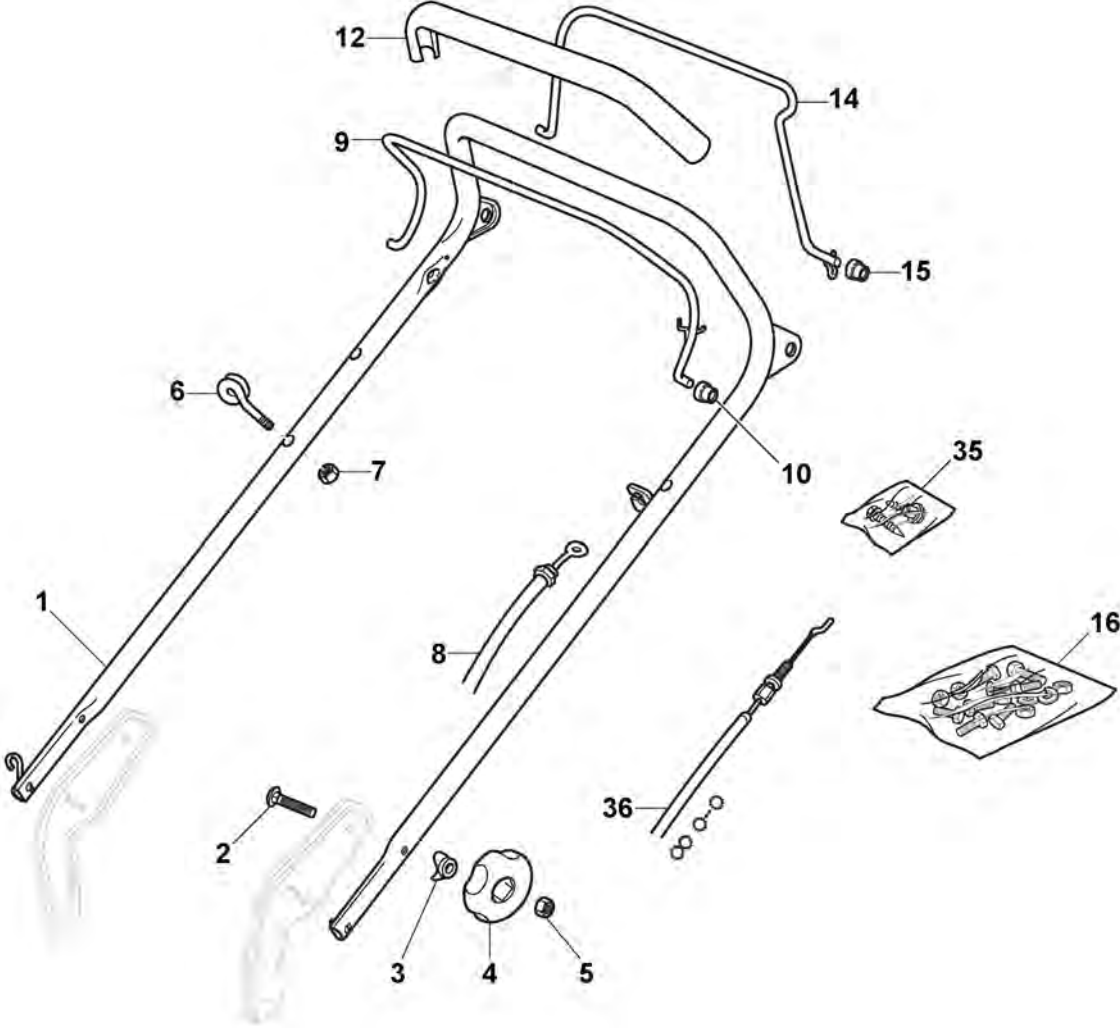

## Châssis Et Reglage Hauteur Decoupe

Réf. N°	Q.té :	Code article	Description	Articles	De	Jusqu'à
66	1	381000479/1	Secteur Reglage Hauteur			
66	1	381000479/2	Secteur Reglage Hauteur			
67	1	322672152/0	Rondelle Antifriction			
68	1	322785109/0	Support Reglage			
69	1	112155000/0	Ecrou			
70	2	112793301/0	Vis			
71	1	322785113/0	Support Poignée			
72	2	112293201/0	Ecrou			
73	1	112729600/0	Vis			
74	1	112793301/0	Vis			
75	2	125038002/1	Douille			
76	1	122393611/1	Poignée	To 31-August-2009		
76	1	322393611/2	Poignée	From 01-September-2009		
78	1	112293201/0	Ecrou			
79	1	112622640/0	Goupille	To 31-August-2018		
79	1	112622640/1	Goupille	From 01-September-2018		
80	1	122446175/0	Ressort			
171	1	322140224/0	Deflecteur	To 31-August-2013		
171	1	322140224/1	Deflecteur	From 01-September-2013		