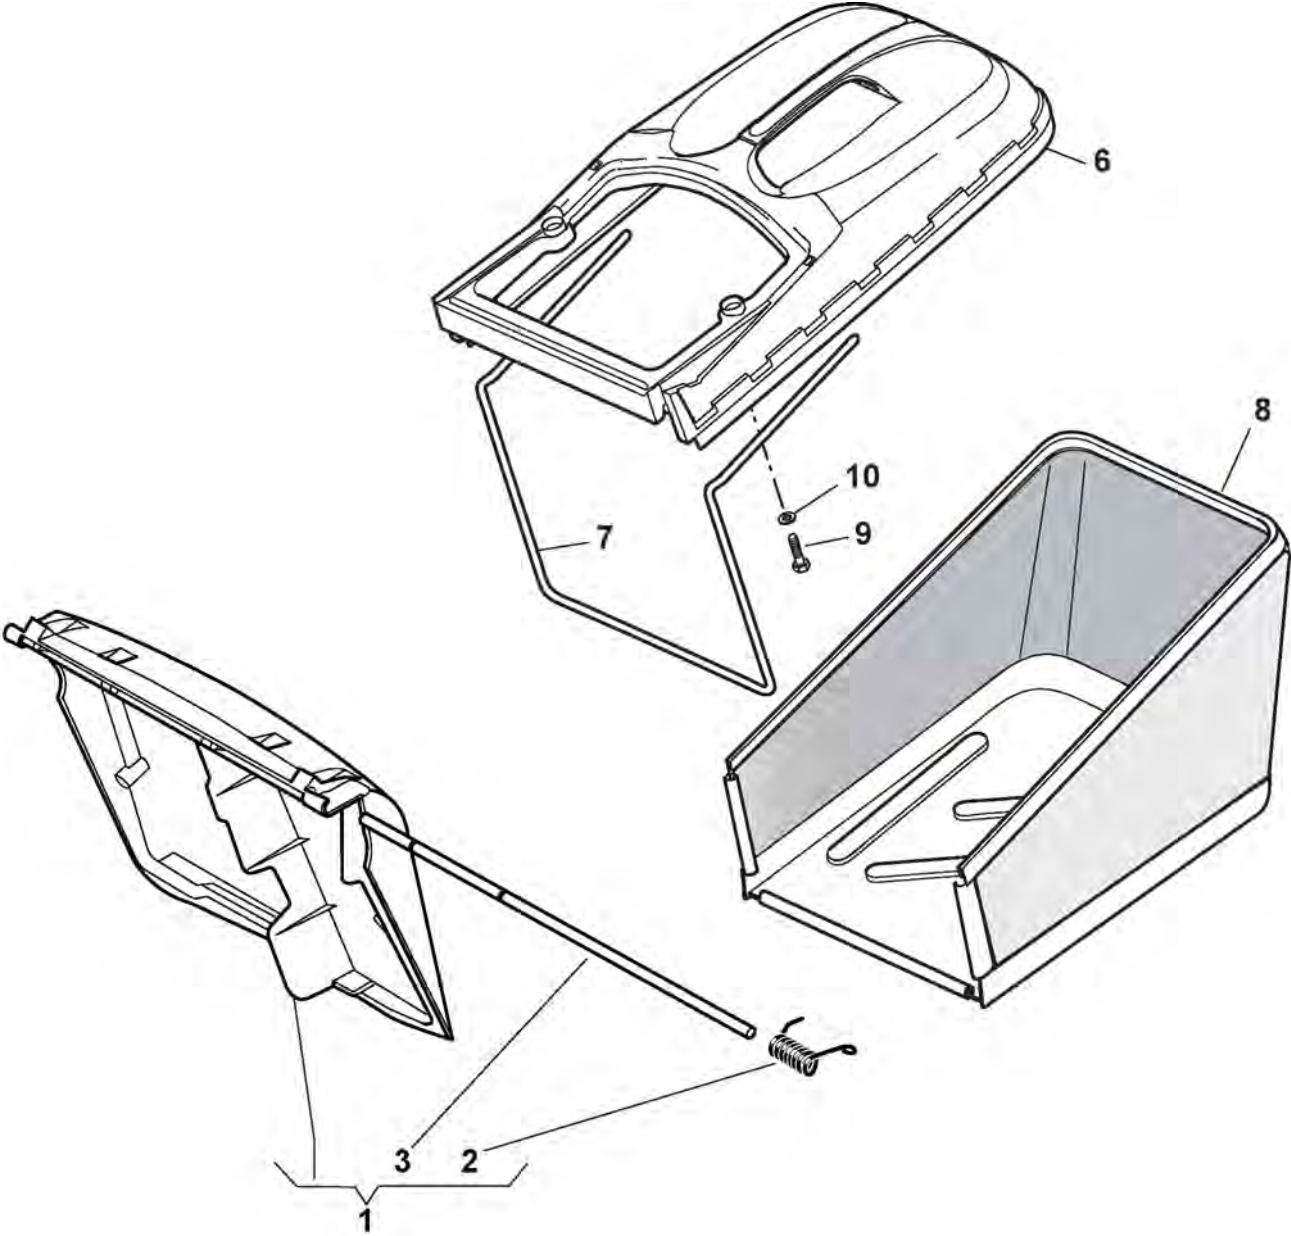

Sac De Ramassage D'Herbe

Réf. N°	Q.té :	Code article	Description	Articles	De	Jusqu'à
1	1	381008050/0	Pare-Pierres, Noir	Black		
2	1	122451000/0	Ressort			
3	1	122517856/1	Pivot			
6	1	322486102/0	Sac, Partie Superieure			
7	1	122608526/0	Grasscatch. Lower Stiffening A			
8	1	181002212/0	Sac, Toile	Black without Logo		
9	2	112728680/0	Vis			
10	2	112523050/0	Rondelle