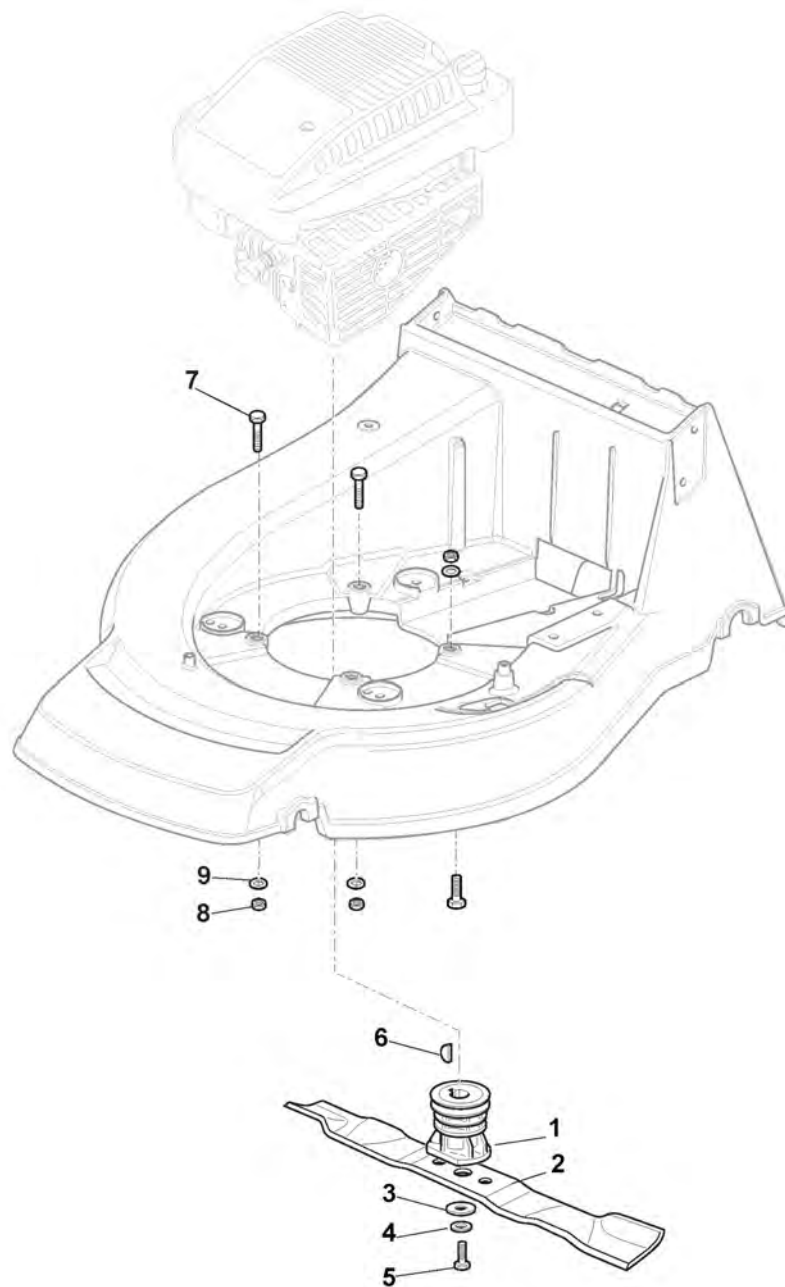

Lame De Coupe

Réf. N°	Q.té :	Code article	Description	Articles	De	Jusqu'à
1	1	122465608/1	Moyeu Avec Poulie, Arbre Moteur Ø 25	From 01-September-2007 To 31-August-2009		
1	1	122465608/2	Moyeu Avec Poulie, Arbre Moteur Ø 25	From 01-September-2009 To 31-December-2018		
1	1	122465608/3	Moyeu Avec Poulie, Arbre Moteur Ø 25	From 01-January-2019		
2	1	181004381/1	Lame Standard			
3	1	122160400/0	Disque Elastique			
4	1	112523080/0	Rondelle			
5	1	112735698/0	Vis			
6	1	112139150/0	Clavette, Arbre Moteur Ø 25			
7	3	112691900/0	Vis			
8	3	112155000/0	Ecrou			
9	1	112521350/0	Rondelle