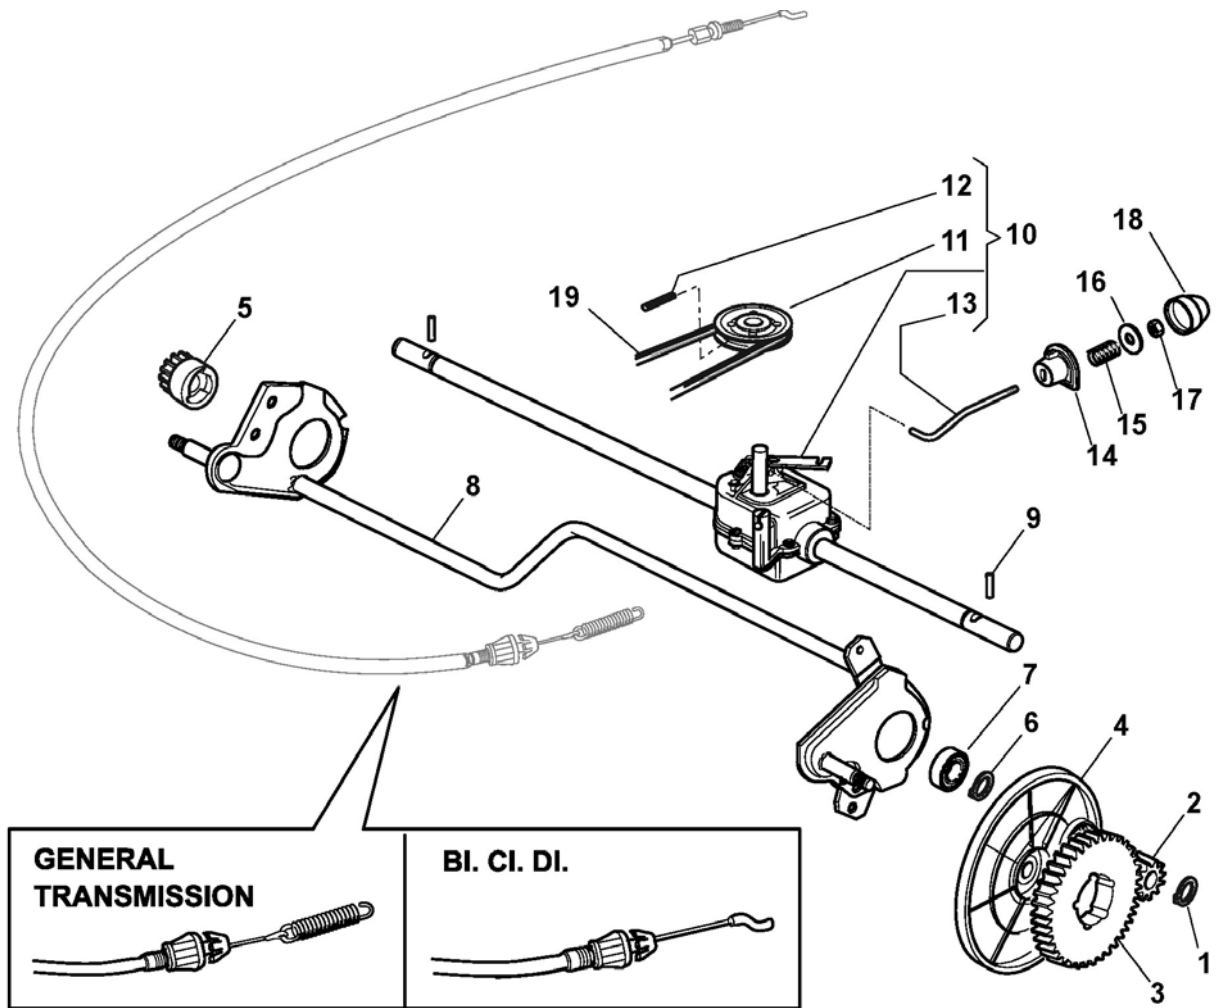

Groupe Traction

Réf. N°	Q.té :	Code article	Description	Articles	De	Jusqu'à
1	2	112608600/0	Seeger			
2	1	122570120/1	Pignon Gauche			
3	2	122120105/1	Couronne	To 31-August-2016		
3	2	122120105/2	Couronne	From 01-September-2016		
4	2	322600091/1	Protection Roue	To 31-August-2012		
4	2	322600268/0	Protection Roue	From 01-September-2012		
5	1	122570110/1	Pignon Droit			
6	2	112608600/0	Seeger			
7	2	119216035/0	Roulement			
8	1	381002811/0	Axe Roues Arriere	To 31-August-2012		
8	1	381302867/0	Axe Roues Arriere	From 01-September-2012		
9	2	122753000/0	Goupille			
10	1	181003070/0	Groupe Traction	(General Transmission);To 31-August-2001		
10	1	181003074/1	Groupe Traction	(Bi. Ci. Di.);From 01-September-2002 To 31-August-2003		
10	1	181003074/2	Groupe Traction Bi.Ci.Di	(Bi. Ci. Di.);From 01-September-2003 To 31-August-2004		
10	1	181003079/0	Groupe Traction (Noir)	(General Transmission);To 31-August-2011		
10	1	181003079/1	Groupe Traction (Noir)	(General Transmission);From 01-September-2011		
10	1	181003082/0	Groupe Traction Bi.Ci.Di. (Gris)	(Bi. Ci. Di.);From 01-September-2004 To 31-August-2005		
10	1	181003082/1	Groupe Traction Bi.Ci.Di (Gris)	(Bi. Ci. Di.);From 01-September-2005		
11	1	122601904/0	Poulie	To 31-August-2005		
11	1	122601909/0	Poulie	From 01-September-2005		
12	1	112645705/0	Goupille Élastique	ø5X32		
13	1	122033281/0	Tige Reglage	From 01-September-2004		
13	1	122033284/0	Tige Reglage	To 31-August-2004		
14	1	122041957/0	Douille	To 31-August-2001		
14	1	122041957/1	Douille	From 01-September-2001		
15	1	122450063/0	Ressort			
16	1	322680009/0	Rondelle			
17	1	112154510/0	Ecrou			
18	1	122110230/0	Couvre Moyeu			
19	1	135064195/0	Courroie