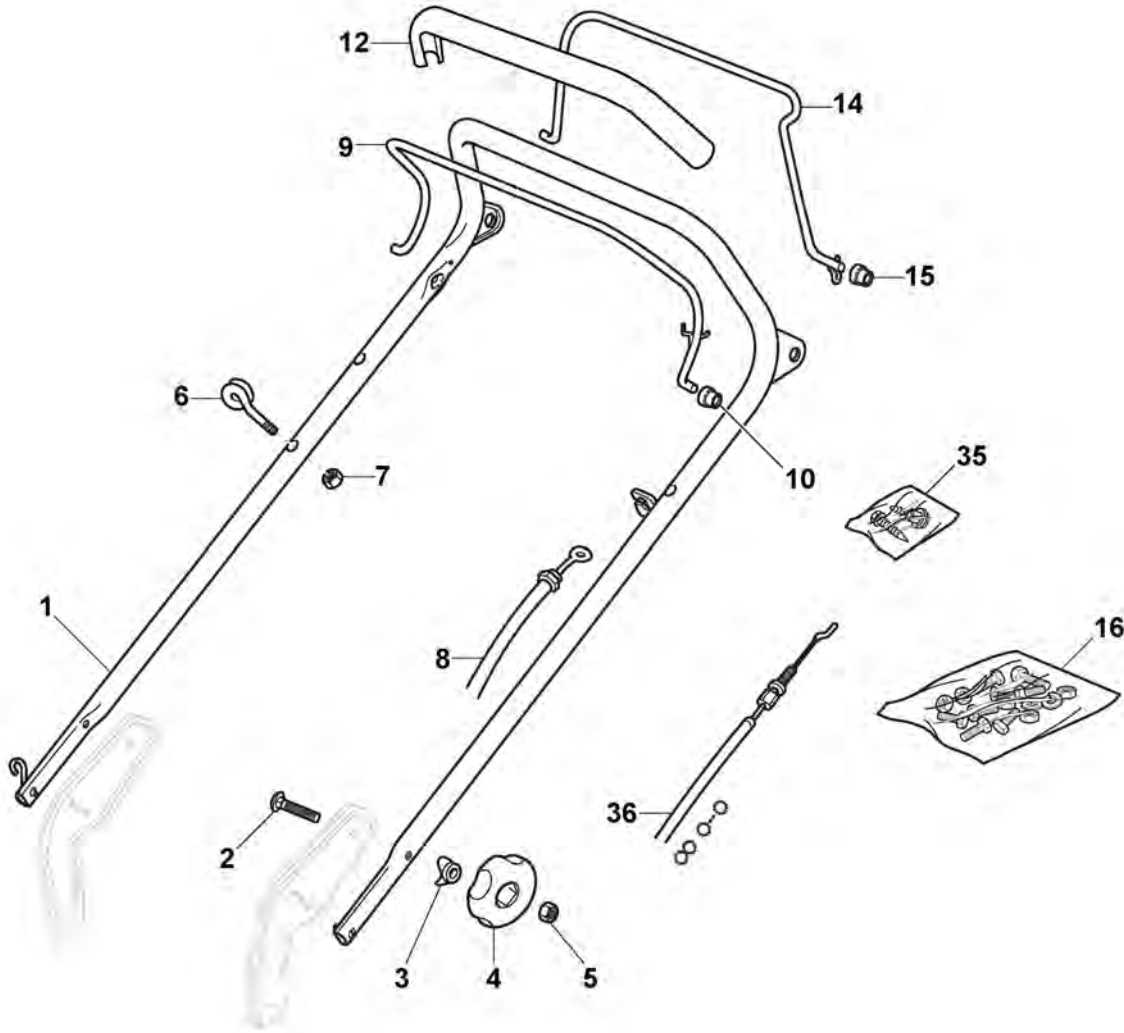

Châssis Et Reglage Hauteur Decoupe

Réf. N°	Q.té :	Code article	Description	Articles	De	Jusqu'à
66	1	381000479/1	Secteur Reglage Hauteur			
66	1	381000479/2	Secteur Reglage Hauteur			
67	1	322672152/0	Rondelle Antifriction			
68	1	322785109/0	Support Reglage			
69	1	112155000/0	Ecrou			
70	2	112793301/0	Vis			
71	1	322785113/0	Support Poignée			
72	2	112293201/0	Ecrou			
73	1	112729600/0	Vis			
74	1	112793301/0	Vis			
75	2	125038002/1	Douille			
76	1	122393611/1	Poignée	To 31-August-2009		
76	1	322393611/2	Poignée	From 01-September-2009		
78	1	112293201/0	Ecrou			
79	1	112622640/0	Goupille	To 31-August-2018		
79	1	112622640/1	Goupille	From 01-September-2018		
80	1	122446175/0	Ressort			
171	1	322140224/0	Deflecteur	To 31-August-2013		
171	1	322140224/1	Deflecteur	From 01-September-2013		