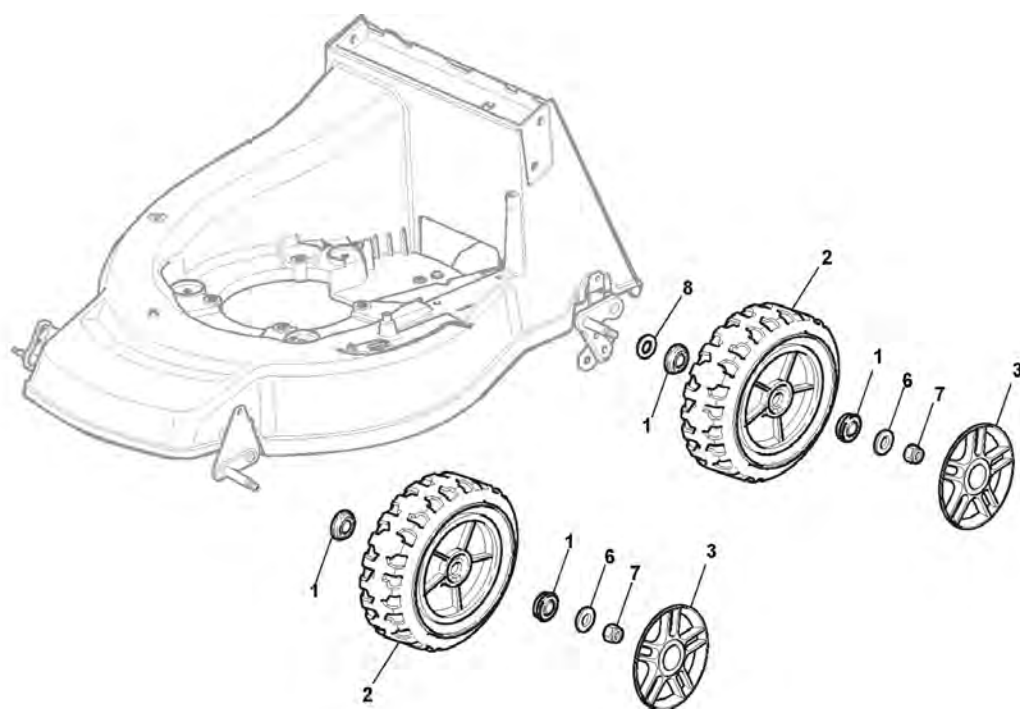

Roues et Couver-Moyeu

Réf. N°	Q.té :	Code article	Description	Articles	De	Jusqu'à
1	8	119216035/0	Roulement			
2	4	381007390/1	Roue Ø 210			
3	4	322110492/0	Couvre-Moyeu Gris			
6	8	112521350/0	Rondelle			
7	8	112155000/0	Ecrou			
8	4	112530150/0	Rondelle Elastique