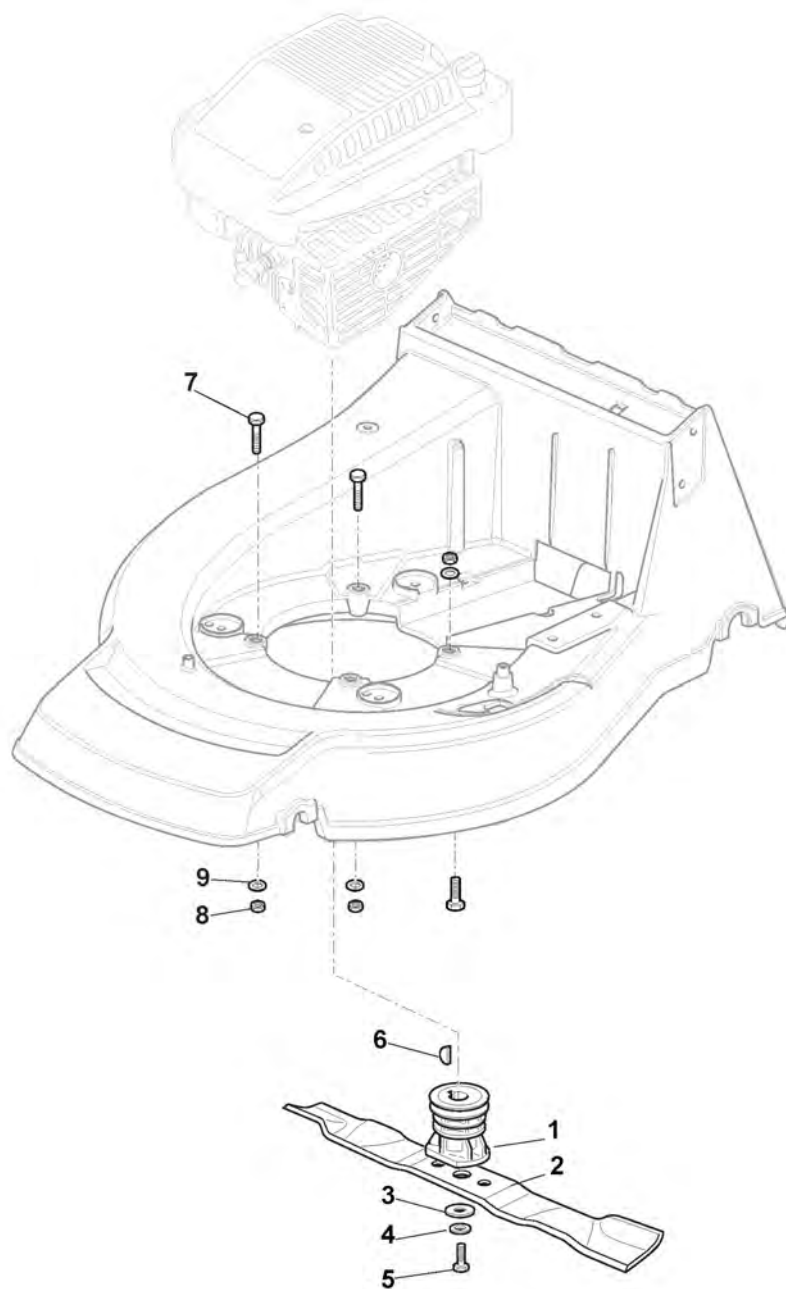

Lame De Coupe

Réf. N°	Q.té :	Code article	Description	Articles	De	Jusqu'à
1	1	122465608/1	Moyeu Avec Poulie, Arbre Moteur Ø 25	From 01-September-2007 To 31-August-2009		
1	1	122465608/2	Moyeu Avec Poulie, Arbre Moteur Ø 25	From 01-September-2009 To 31-December-2018		
1	1	122465608/3	Moyeu Avec Poulie, Arbre Moteur Ø 25	From 01-January-2019		
2	1	181004381/1	Lame Standard			
3	1	122160400/0	Disque Elastique			
4	1	112523080/0	Rondelle			
5	1	112735698/0	Vis			
6	1	112139150/0	Clavette, Arbre Moteur Ø 25			
7	3	112691900/0	Vis			
8	3	112155000/0	Ecrou			
9	1	112521350/0	Rondelle