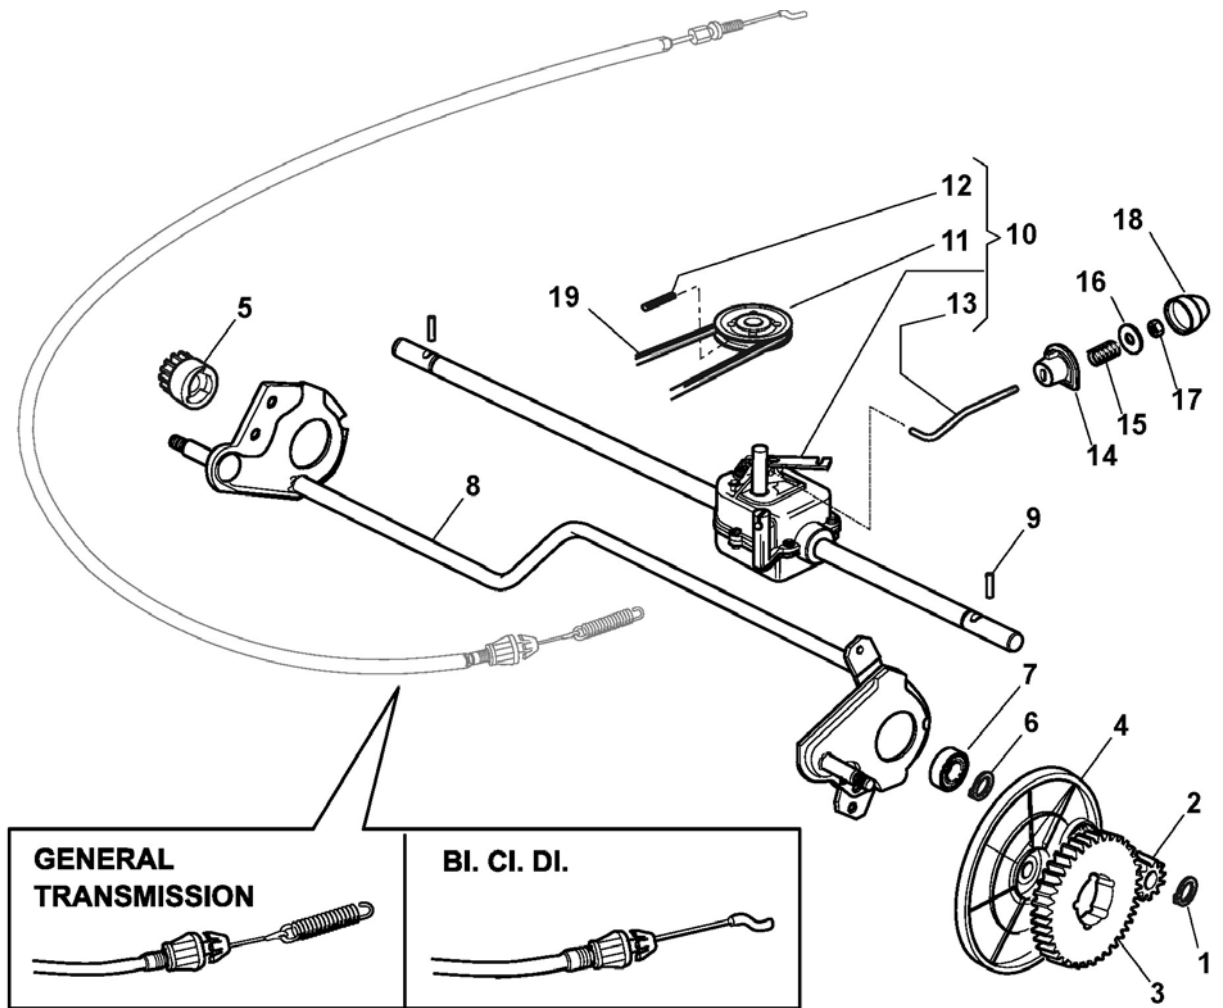

Groupe Traction

Réf. N°	Q.té :	Code article	Description	Articles	De	Jusqu'à
1	2	112608600/0	Seeger			
2	1	122570120/1	Pignon Gauche			
3	2	122120105/1	Couronne	To 31-August-2016		
3	2	122120105/2	Couronne	From 01-September-2016		
4	2	322600091/1	Protection Roue	To 31-August-2012		
4	2	322600268/0	Protection Roue	From 01-September-2012		
5	1	122570110/1	Pignon Droit			
6	2	112608600/0	Seeger			
7	2	119216035/0	Roulement			
8	1	381002811/0	Axe Roues Arriere	To 31-August-2012		
8	1	381302867/0	Axe Roues Arriere	From 01-September-2012		
9	2	122753000/0	Goupille			
10	1	181003070/0	Groupe Traction	(General Transmission);To 31-August-2001		
10	1	181003074/1	Groupe Traction	(Bi. Ci. Di.);From 01-September-2002 To 31-August-2003		
10	1	181003074/2	Groupe Traction Bi.Ci.Di	(Bi. Ci. Di.);From 01-September-2003 To 31-August-2004		
10	1	181003079/0	Groupe Traction (Noir)	(General Transmission);To 31-August-2011		
10	1	181003079/1	Groupe Traction (Noir)	(General Transmission);From 01-September-2011		
10	1	181003082/0	Groupe Traction Bi.Ci.Di. (Gris)	(Bi. Ci. Di.);From 01-September-2004 To 31-August-2005		
10	1	181003082/1	Groupe Traction Bi.Ci.Di (Gris)	(Bi. Ci. Di.);From 01-September-2005		
11	1	122601904/0	Poulie	To 31-August-2005		
11	1	122601909/0	Poulie	From 01-September-2005		
12	1	112645705/0	Goupille Élastique	ø5X32		
13	1	122033281/0	Tige Reglage	From 01-September-2004		
13	1	122033284/0	Tige Reglage	To 31-August-2004		
14	1	122041957/0	Douille	To 31-August-2001		
14	1	122041957/1	Douille	From 01-September-2001		
15	1	122450063/0	Ressort			
16	1	322680009/0	Rondelle			
17	1	112154510/0	Ecrou			
18	1	122110230/0	Couvre Moyeu			
19	1	135064195/0	Courroie