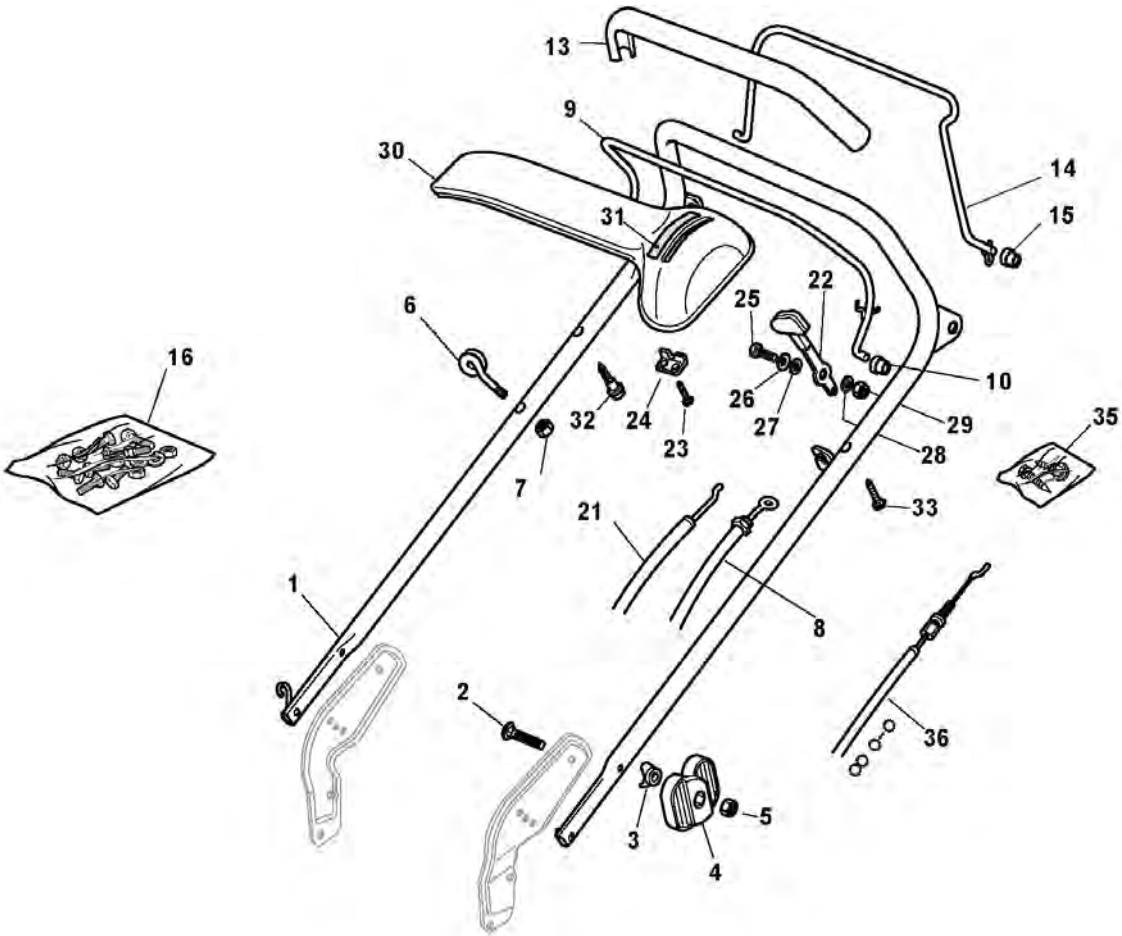

## Châssis Et Reglage Hauteur Decoupe

Réf. N°	Q.té :	Code article	Description	Articles	De	Jusqu'à
66	1	381000479/1	Secteur Reglage Hauteur			
66	1	381000479/2	Secteur Reglage Hauteur			
67	1	322672152/0	Rondelle Antifriction			
68	1	322785109/0	Support Reglage			
69	1	112155000/0	Ecrou			
70	2	112793301/0	Vis			
71	1	322785113/0	Support Poignée			
72	2	112293201/0	Ecrou			
73	1	112729600/0	Vis			
74	1	112793301/0	Vis			
75	2	125038002/1	Douille			
76	1	122393611/1	Poignée	To 31-August-2009		
76	1	322393611/2	Poignée	From 01-September-2009		
78	1	112293201/0	Ecrou			
79	1	112622640/0	Goupille	To 31-August-2018		
79	1	112622640/1	Goupille	From 01-September-2018		
80	1	122446175/0	Ressort			
171	1	322140224/0	Deflecteur	To 31-August-2013		
171	1	322140224/1	Deflecteur	From 01-September-2013		