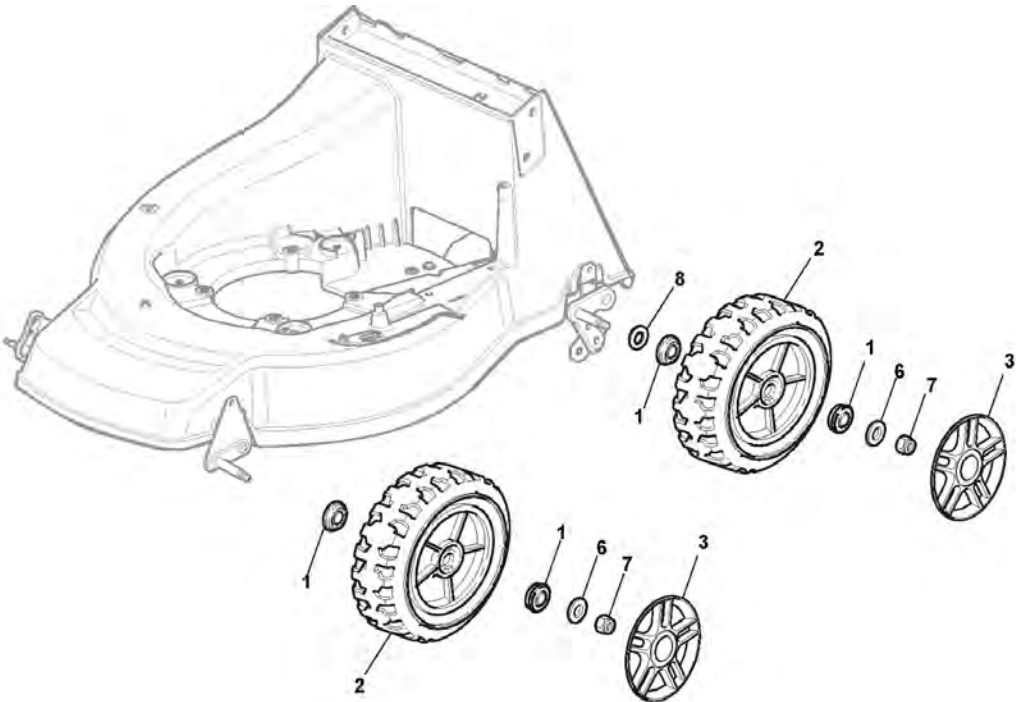

Roues et Couver-Moyeu

Réf. N°	Q.té :	Code article	Description	Articles	De	Jusqu'à
1	8	119216035/0	Roulement			
2	4	381007390/1	Roue Ø 210			
3	4	322110492/0	Couvre-Moyeu Gris			
6	8	112521350/0	Rondelle			
7	8	112155000/0	Ecrou			
8	4	112530150/0	Rondelle Elastique