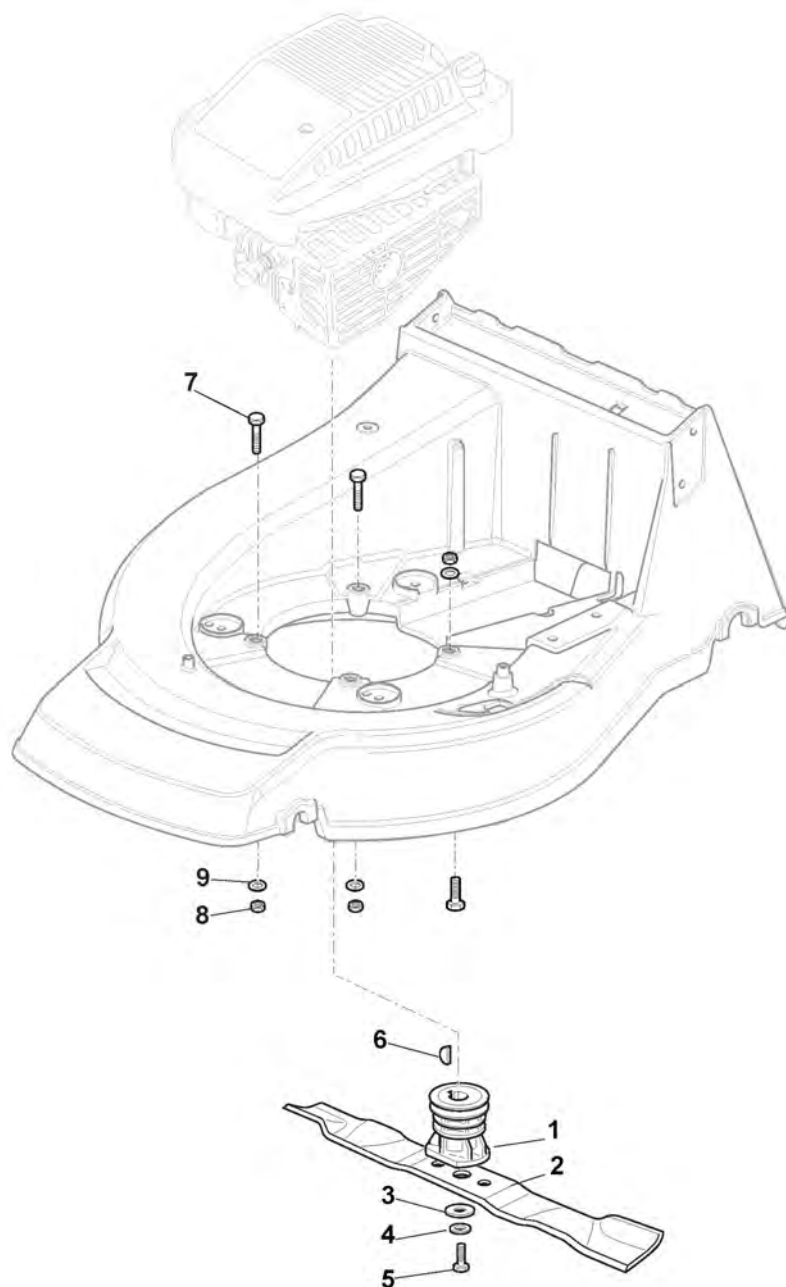

Lame De Coupe

Réf. N°	Q.té :	Code article	Description	Articles	De	Jusqu'à
1	1	122465608/1	Moyeu Avec Poulie, Arbre Moteur Ø 25	From 01-September-2007 To 31-August-2009		
1	1	122465608/2	Moyeu Avec Poulie, Arbre Moteur Ø 25	From 01-September-2009 To 31-December-2018		
1	1	122465608/3	Moyeu Avec Poulie, Arbre Moteur Ø 25	From 01-January-2019		
2	1	181004381/1	Lame Standard			
3	1	122160400/0	Disque Elastique			
4	1	112523080/0	Rondelle			
5	1	112735698/0	Vis			
6	1	112139150/0	Clavette, Arbre Moteur Ø 25			
7	3	112691900/0	Vis			
8	3	112155000/0	Ecrou			
9	1	112521350/0	Rondelle