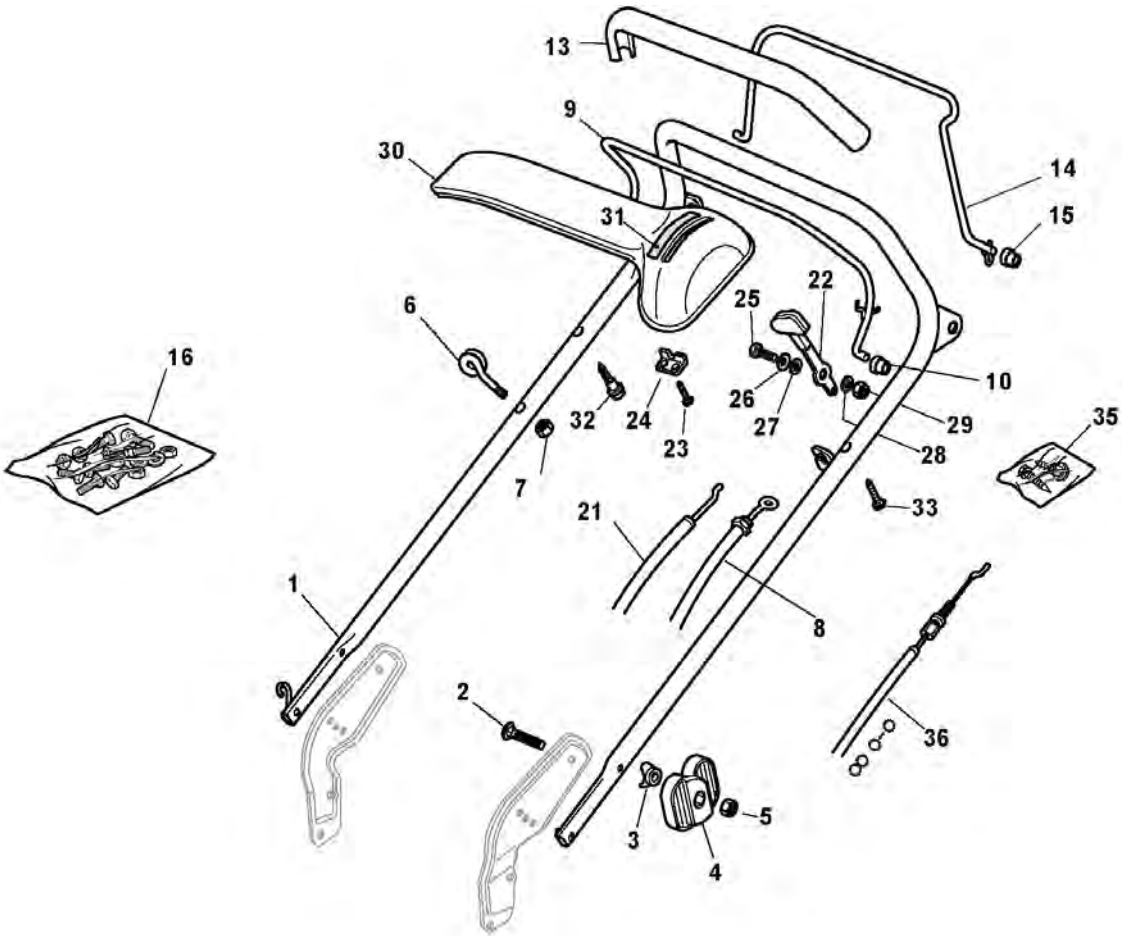

## Châssis Et Reglage Hauter Decoupe

Réf. N°	Q.té :	Code article	Description	Articles	De	Jusqu'à
66	1	381000479/1	Secteur Reglage Hauteur			
66	1	381000479/2	Secteur Reglage Hauteur			
67	1	322672152/0	Rondelle Antifriction			
68	1	322785109/0	Support Reglage			
69	1	112155000/0	Ecrou			
70	2	112793301/0	Vis			
71	1	322785113/0	Support Poignée			
72	2	112293201/0	Ecrou			
73	1	112729600/0	Vis			
74	1	112793301/0	Vis			
75	2	125038002/1	Douille			
76	1	122393611/1	Poignée	To 31-August-2009		
76	1	322393611/2	Poignée	From 01-September-2009		
78	1	112293201/0	Ecrou			
79	1	112622640/0	Goupille	To 31-August-2018		
79	1	112622640/1	Goupille	From 01-September-2018		
80	1	122446175/0	Ressort			
171	1	322140224/0	Deflecteur	To 31-August-2013		
171	1	322140224/1	Deflecteur	From 01-September-2013		