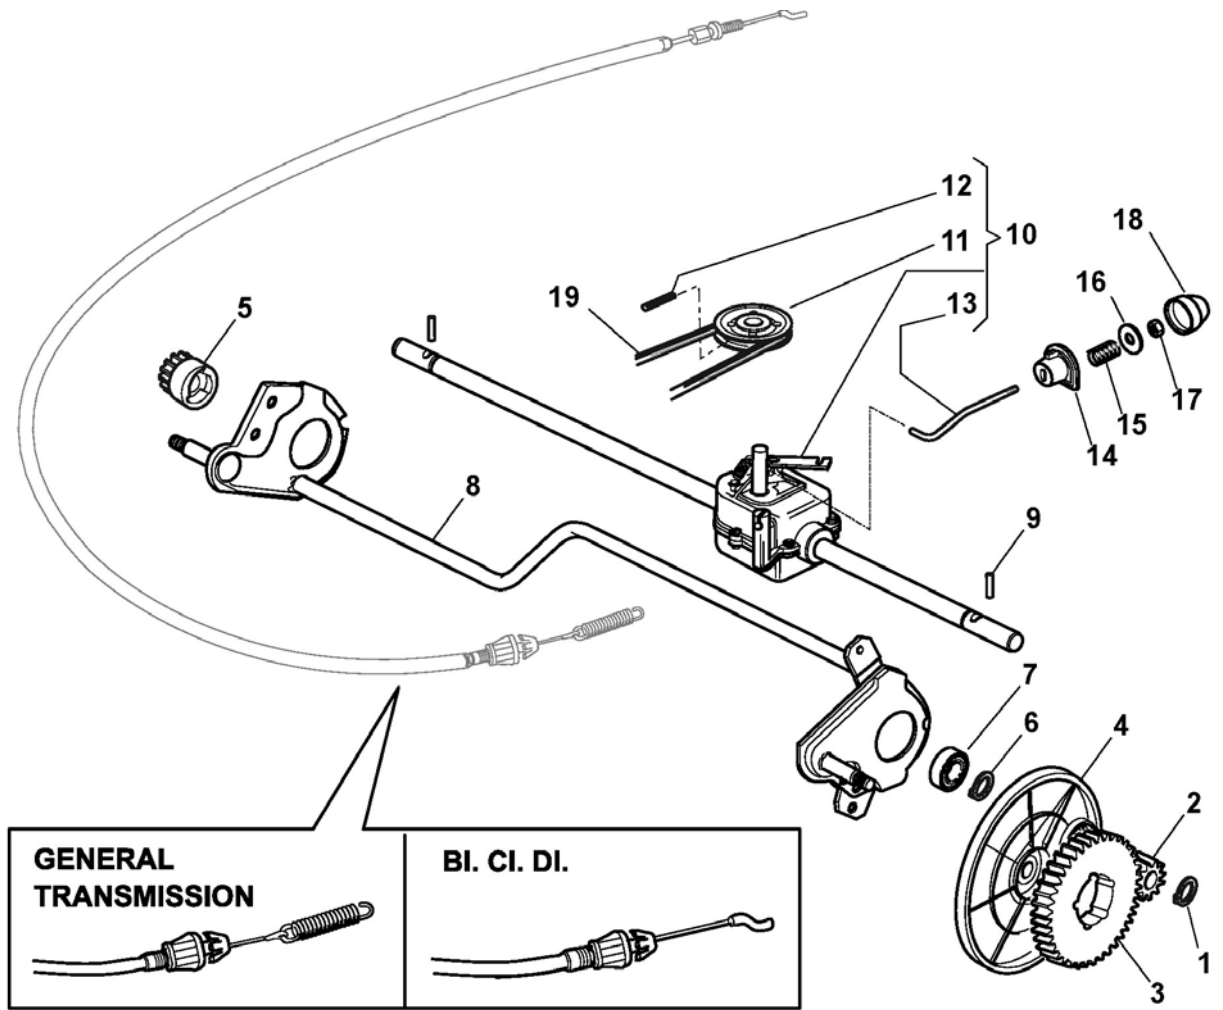

Groupe Traction

Réf. N°	Q.té :	Code article	Description	Articles	De	Jusqu'à
1	2	112608600/0	Seeger			
2	1	122570120/1	Pignon Gauche			
3	2	122120105/1	Couronne	To 31-August-2016		
3	2	122120105/2	Couronne	From 01-September-2016		
4	2	322600091/1	Protection Roue	To 31-August-2012		
4	2	322600268/0	Protection Roue	From 01-September-2012		
5	1	122570110/1	Pignon Droit			
6	2	112608600/0	Seeger			
7	2	119216035/0	Roulement			
8	1	381002811/0	Axe Roues Arriere	To 31-August-2012		
8	1	381302867/0	Axe Roues Arriere	From 01-September-2012		
9	2	122753000/0	Goupille			
10	1	181003070/0	Groupe Traction	(General Transmission);To 31-August-2001		
10	1	181003074/1	Groupe Traction	(Bi. Ci. Di.);From 01-September-2002 To 31-August-2003		
10	1	181003074/2	Groupe Traction Bi.Ci.Di	(Bi. Ci. Di.);From 01-September-2003 To 31-August-2004		
10	1	181003079/0	Groupe Traction (Noir)	(General Transmission);To 31-August-2011		
10	1	181003079/1	Groupe Traction (Noir)	(General Transmission);From 01-September-2011		
10	1	181003082/0	Groupe Traction Bi.Ci.Di. (Gris)	(Bi. Ci. Di.);From 01-September-2004 To 31-August-2005		
10	1	181003082/1	Groupe Traction Bi.Ci.Di (Gris)	(Bi. Ci. Di.);From 01-September-2005		
11	1	122601904/0	Poulie	To 31-August-2005		
11	1	122601909/0	Poulie	From 01-September-2005		
12	1	112645705/0	Goupille Élastique	ø5X32		
13	1	122033281/0	Tige Reglage	From 01-September-2004		
13	1	122033284/0	Tige Reglage	To 31-August-2004		
14	1	122041957/0	Douille	To 31-August-2001		
14	1	122041957/1	Douille	From 01-September-2001		
15	1	122450063/0	Ressort			
16	1	322680009/0	Rondelle			
17	1	112154510/0	Ecrou			
18	1	122110230/0	Couvre Moyeu			
19	1	135064195/0	Courroie