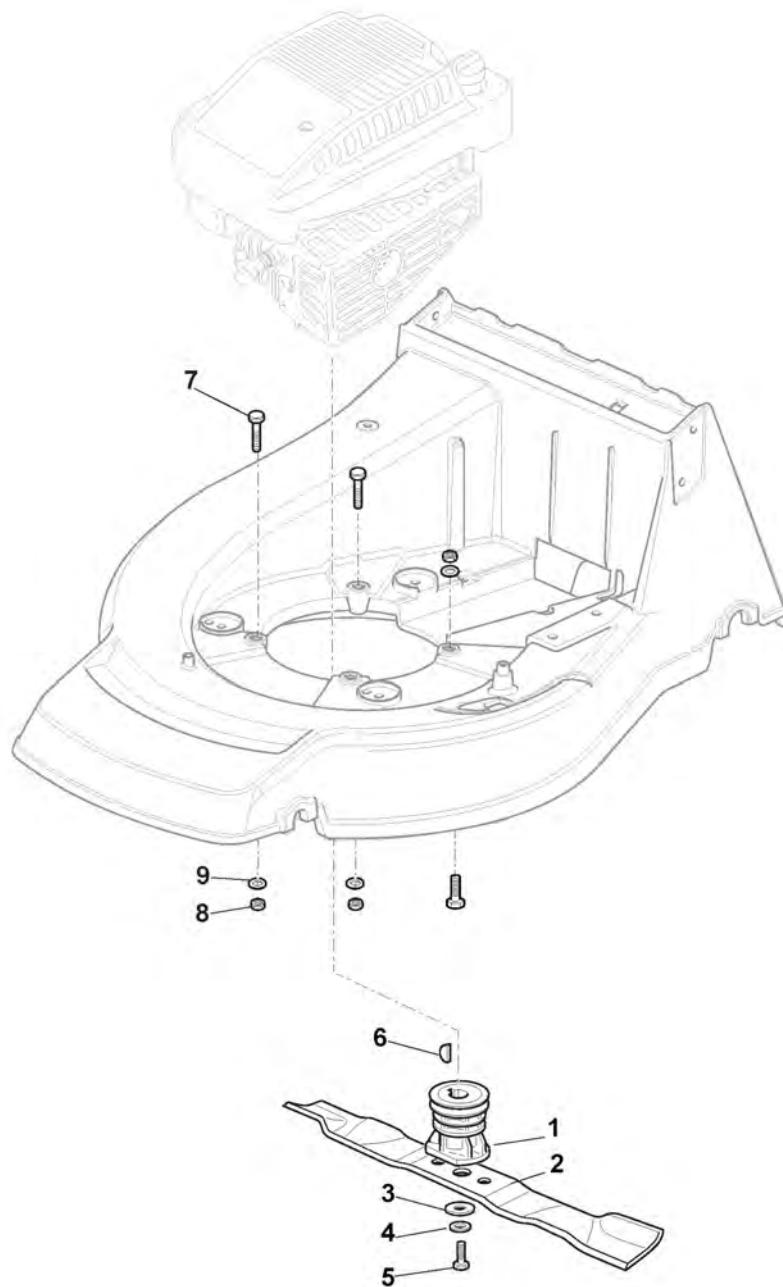

Lame De Coupe

Réf. N°	Q.té :	Code article	Description	Articles	De	Jusqu'à
1	1	122465608/1	Moyeu Avec Poulie, Arbre Moteur Ø 25	From 01-September-2007 To 31-August-2009		
1	1	122465608/2	Moyeu Avec Poulie, Arbre Moteur Ø 25	From 01-September-2009 To 31-December-2018		
1	1	122465608/3	Moyeu Avec Poulie, Arbre Moteur Ø 25	From 01-January-2019		
2	1	181004381/1	Lame Standard			
3	1	122160400/0	Disque Elastique			
4	1	112523080/0	Rondelle			
5	1	112735698/0	Vis			
6	1	112139150/0	Clavette, Arbre Moteur Ø 25			
7	3	112691900/0	Vis			
8	3	112155000/0	Ecrou			
9	1	112521350/0	Rondelle