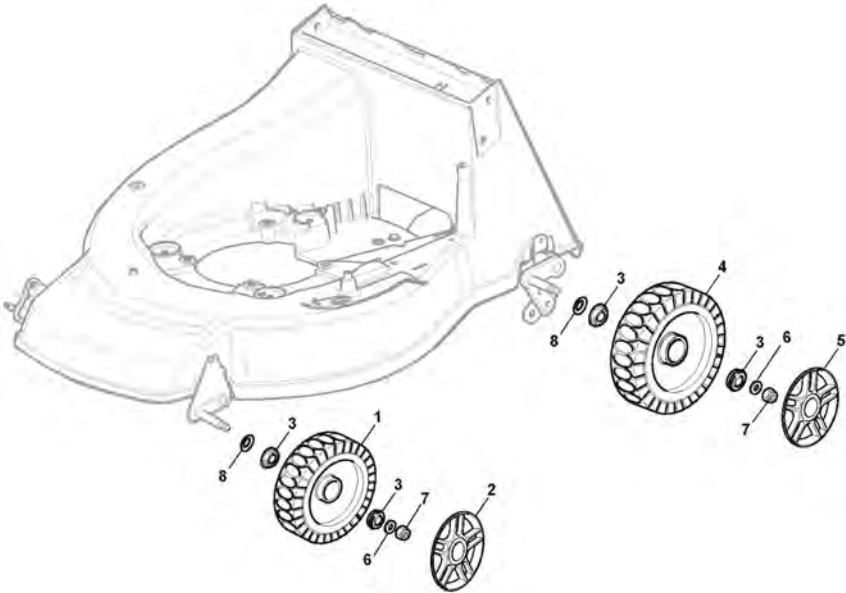

Roues et Couvre-Moyeu

Réf. N°	Q.té :	Code article	Description	Articles	De	Jusqu'à
1	2	481007317/0	Roue			
2	2	322110491/0	Couvre-Moyeu Gris	Grey		
3	8	122122200/0	Roulement			
4	2	481007318/1	Roue			
5	2	322110492/0	Couvre-Moyeu Gris	Grey		
6	4	112521350/0	Rondelle			
7	4	112155000/0	Ecrou			
8	4	112530150/0	Rondelle Elastique	To 31-August-2011		
8	4	122675100/0	Rondelle	From 01-September-2011