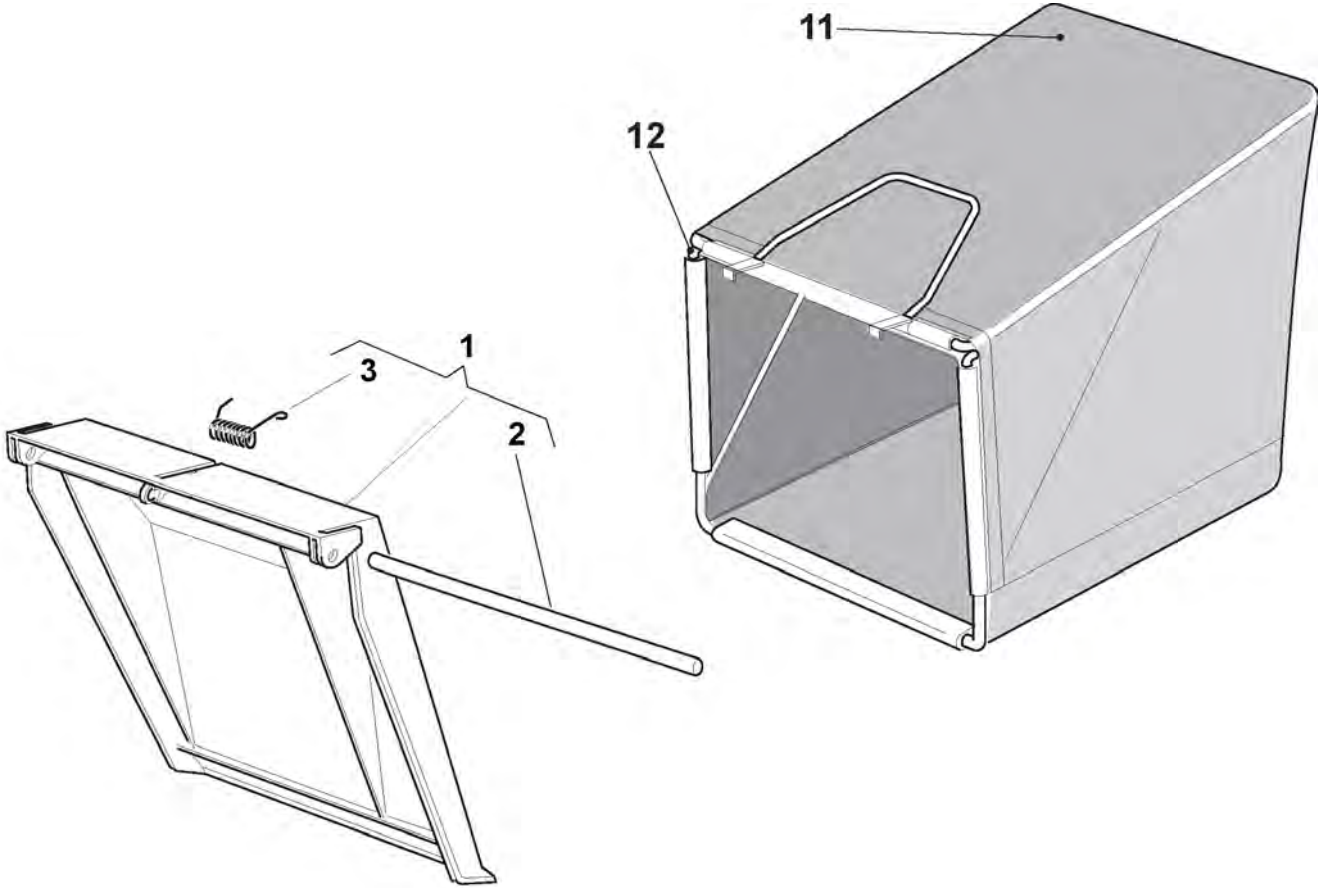

Sac De Ramassage D'Herbe

Réf. N°	Q.té :	Code article	Description	Articles	De	Jusqu'à
1	1	381008044/0	Pare-Pierres	Black		
2	1	122517856/1	Pivot			
3	1	122450270/0	Ressort			
11	1	181002124/1	Sac, Toile Noir			
12	1	181006430/0	Châssis Bac