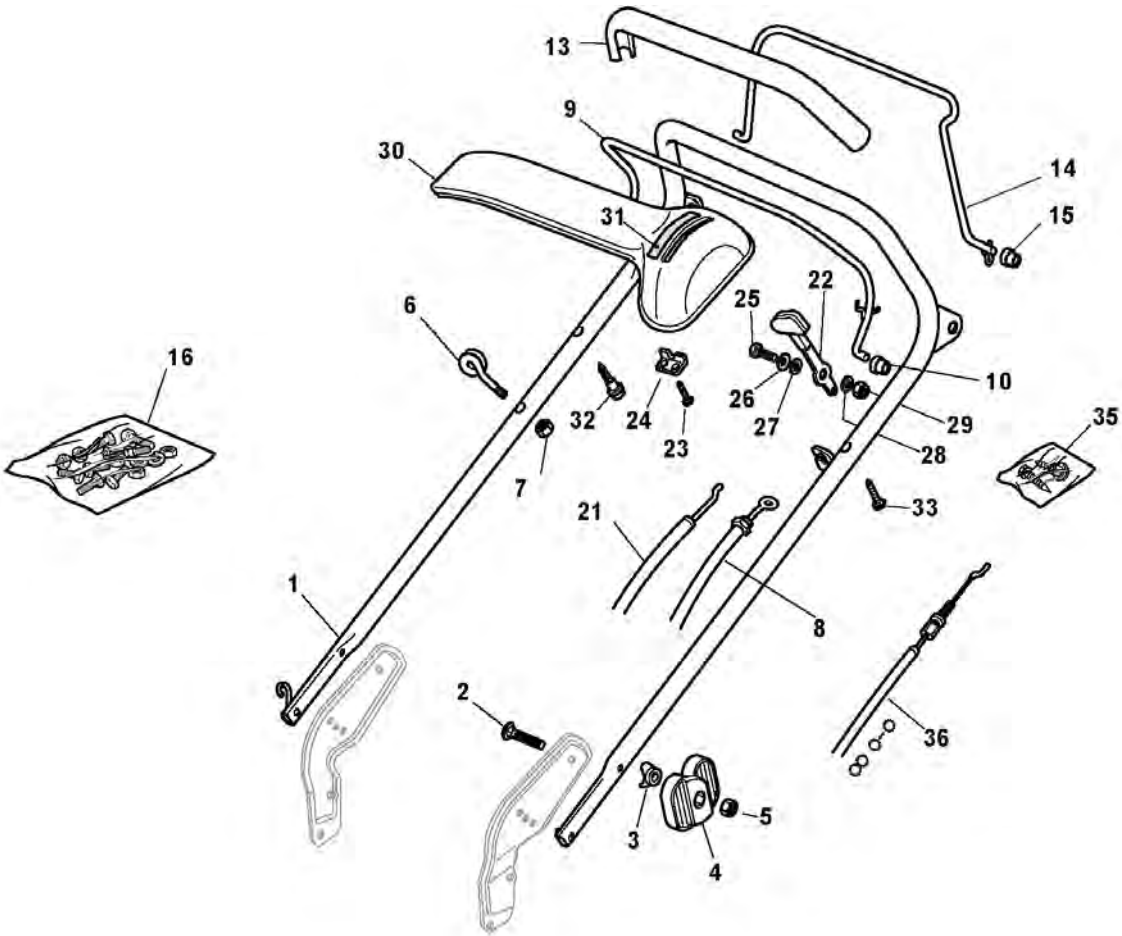

Châssis Et Reglage Hauteur Decoupe

Réf. N°	Q.té :	Code article	Description	Articles	De	Jusqu'à
66	1	381000479/1	Secteur Reglage Hauteur			
66	1	381000479/2	Secteur Reglage Hauteur			
67	1	322672152/0	Rondelle Antifriction			
68	1	322785109/0	Support Reglage			
69	1	112155000/0	Ecrou			
70	2	112793301/0	Vis			
71	1	322785113/0	Support Poignée			
72	2	112293201/0	Ecrou			
73	1	112729600/0	Vis			
74	1	112793301/0	Vis			
75	2	125038002/1	Douille			
76	1	122393611/1	Poignée	To 31-August-2009		
76	1	322393611/2	Poignée	From 01-September-2009		
78	1	112293201/0	Ecrou			
79	1	112622640/0	Goupille	To 31-August-2018		
79	1	112622640/1	Goupille	From 01-September-2018		
80	1	122446175/0	Ressort			
171	1	322140224/0	Deflecteur	To 31-August-2013		
171	1	322140224/1	Deflecteur	From 01-September-2013		