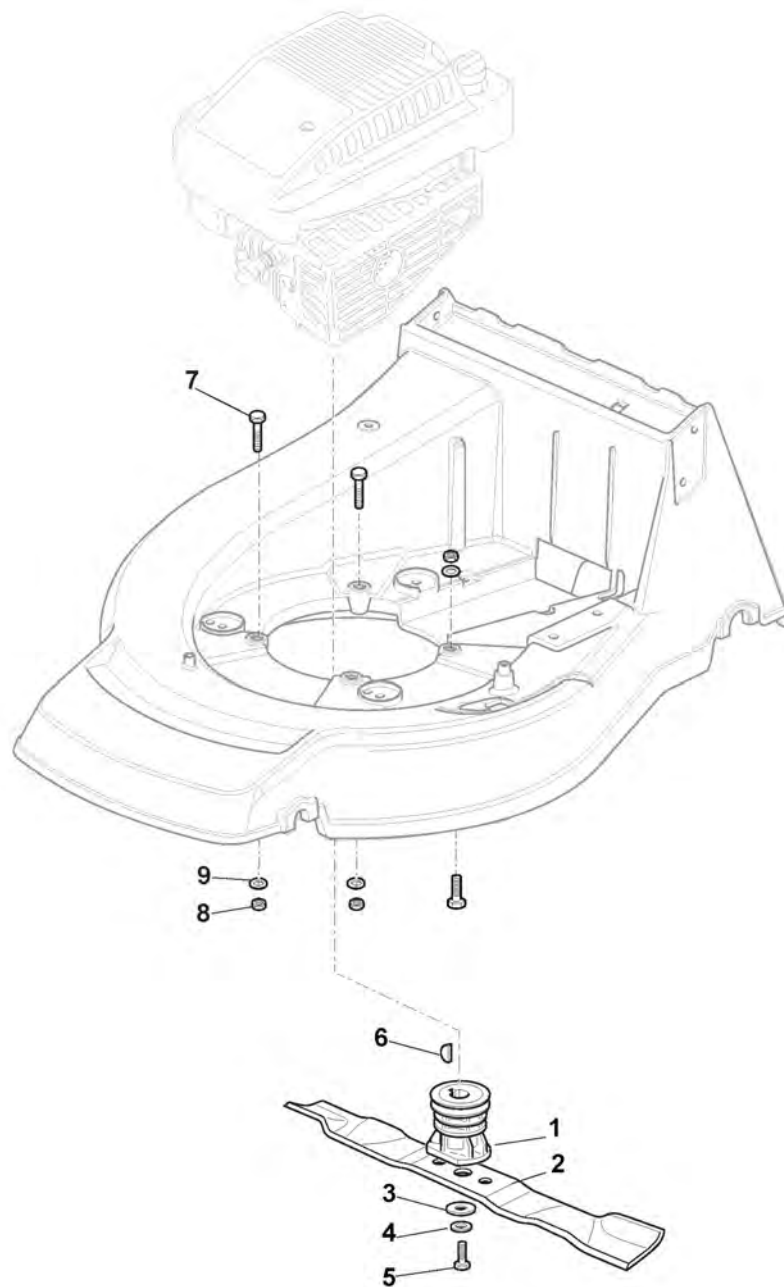

Lame De Coupe

Réf. N°	Q.té :	Code article	Description	Articles	De	Jusqu'à
1	1	122465608/1	Moyeu Avec Poulie, Arbre Moteur Ø 25	From 01-September-2007 To 31-August-2009		
1	1	122465608/2	Moyeu Avec Poulie, Arbre Moteur Ø 25	From 01-September-2009 To 31-December-2018		
1	1	122465608/3	Moyeu Avec Poulie, Arbre Moteur Ø 25	From 01-January-2019		
2	1	181004381/1	Lame Standard			
3	1	122160400/0	Disque Elastique			
4	1	112523080/0	Rondelle			
5	1	112735698/0	Vis			
6	1	112139150/0	Clavette, Arbre Moteur Ø 25			
7	3	112691900/0	Vis			
8	3	112155000/0	Ecrou			
9	1	112521350/0	Rondelle