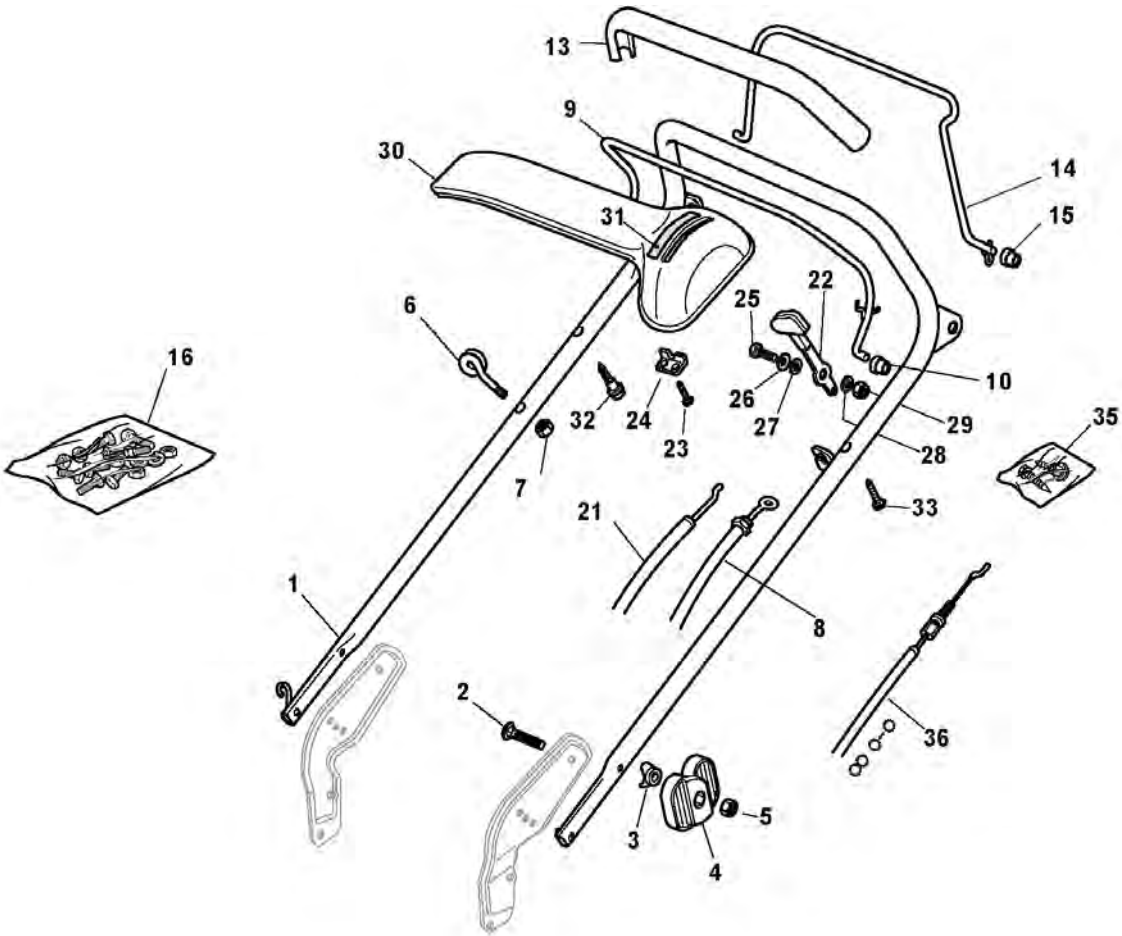

Châssis Et Reglage Hauter Decoupe

Réf. N°	Q.té :	Code article	Description	Articles	De	Jusqu'à
66	1	381000479/1	Secteur Reglage Hauteur			
66	1	381000479/2	Secteur Reglage Hauteur			
67	1	322672152/0	Rondelle Antifriction			
68	1	322785109/0	Support Reglage			
69	1	112155000/0	Ecrou			
70	2	112793301/0	Vis			
71	1	322785113/0	Support Poignée			
72	2	112293201/0	Ecrou			
73	1	112729600/0	Vis			
74	1	112793301/0	Vis			
75	2	125038002/1	Douille			
76	1	122393611/1	Poignée	To 31-August-2009		
76	1	322393611/2	Poignée	From 01-September-2009		
78	1	112293201/0	Ecrou			
79	1	112622640/0	Goupille	To 31-August-2018		
79	1	112622640/1	Goupille	From 01-September-2018		
80	1	122446175/0	Ressort			
171	1	322140224/0	Deflecteur	To 31-August-2013		
171	1	322140224/1	Deflecteur	From 01-September-2013		