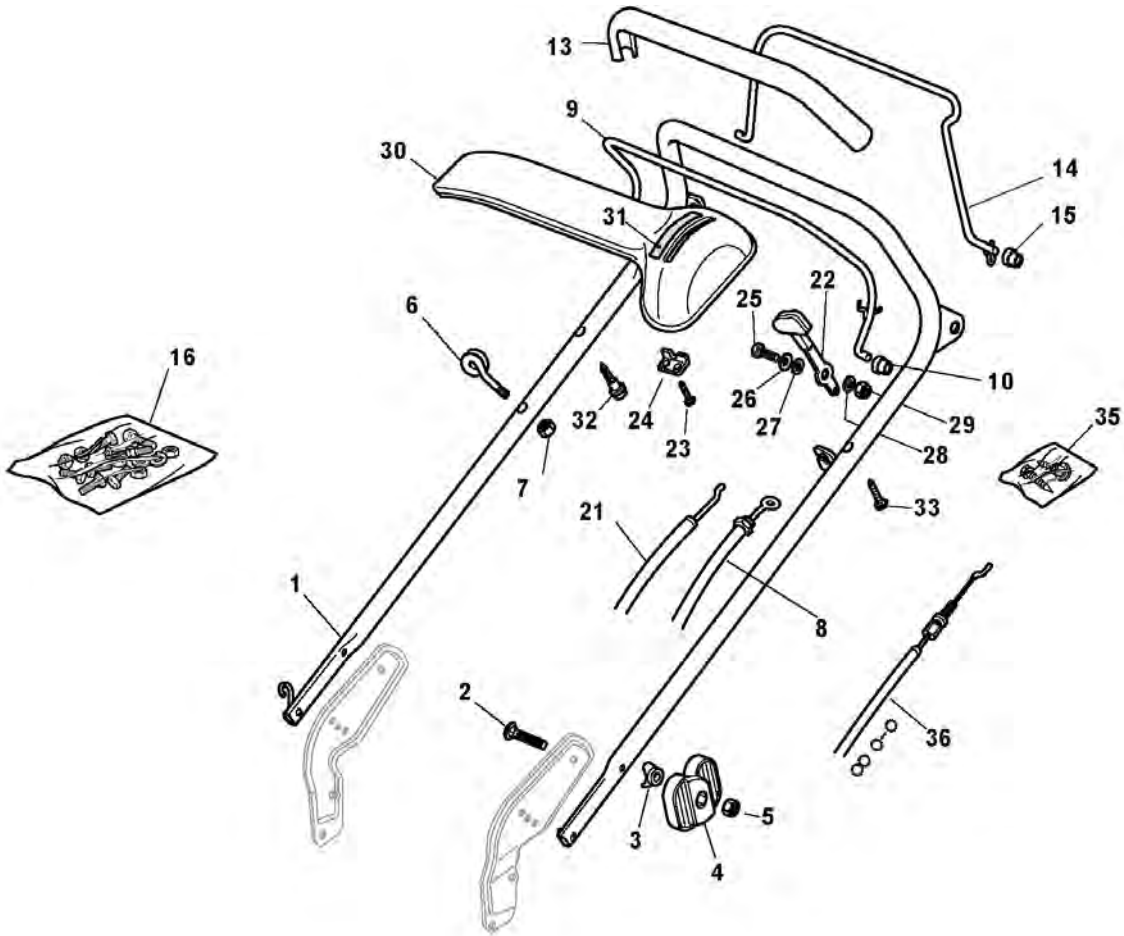

Châssis Et Reglage Hauter Decoupe

Réf. N°	Q.té :	Code article	Description	Articles	De	Jusqu'à
66	1	381000479/1	Secteur Reglage Hauteur			
66	1	381000479/2	Secteur Reglage Hauteur			
67	1	322672152/0	Rondelle Antifriction			
68	1	322785109/0	Support Reglage			
69	1	112155000/0	Ecrou			
70	2	112793301/0	Vis			
71	1	322785113/0	Support Poignée			
72	2	112293201/0	Ecrou			
73	1	112729600/0	Vis			
74	1	112793301/0	Vis			
75	2	125038002/1	Douille			
76	1	122393611/1	Poignée	To 31-August-2009		
76	1	322393611/2	Poignée	From 01-September-2009		
78	1	112293201/0	Ecrou			
79	1	112622640/0	Goupille	To 31-August-2018		
79	1	112622640/1	Goupille	From 01-September-2018		
80	1	122446175/0	Ressort			
171	1	322140224/0	Deflecteur	To 31-August-2013		
171	1	322140224/1	Deflecteur	From 01-September-2013		