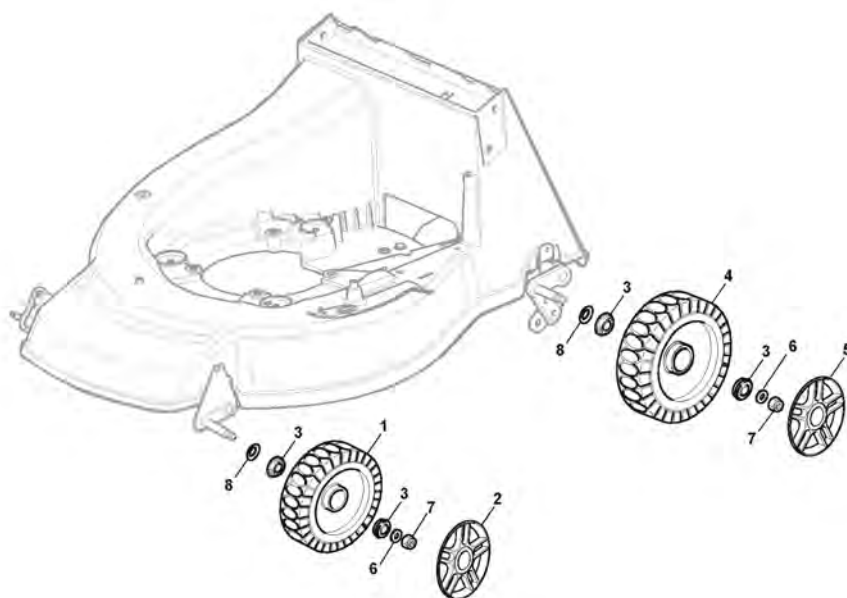

Roues et Couvre-Moyeu

Réf. N°	Q.té :	Code article	Description	Articles	De	Jusqu'à
1	2	481007317/0	Roue			
2	2	322110491/0	Couvre-Moyeu Gris	Grey		
3	8	122122200/0	Roulement			
4	2	481007318/1	Roue			
5	2	322110492/0	Couvre-Moyeu Gris	Grey		
6	4	112521350/0	Rondelle			
7	4	112155000/0	Ecrou			
8	4	112530150/0	Rondelle Elastique	To 31-August-2011		
8	4	122675100/0	Rondelle	From 01-September-2011