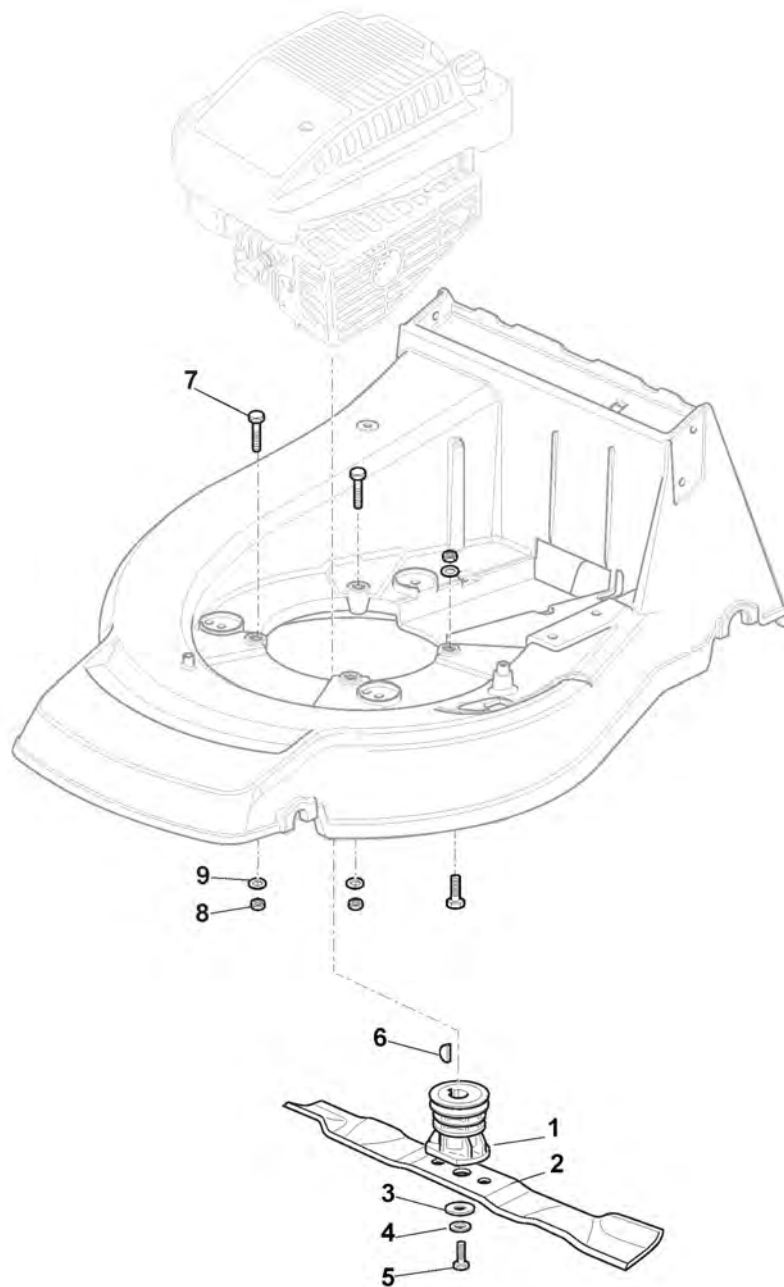

Lame De Coupe

Réf. N°	Q.té :	Code article	Description	Articles	De	Jusqu'à
1	1	122465608/1	Moyeu Avec Poulie, Arbre Moteur Ø 25	From 01-September-2007 To 31-August-2009		
1	1	122465608/2	Moyeu Avec Poulie, Arbre Moteur Ø 25	From 01-September-2009 To 31-December-2018		
1	1	122465608/3	Moyeu Avec Poulie, Arbre Moteur Ø 25	From 01-January-2019		
2	1	181004381/1	Lame Standard			
3	1	122160400/0	Disque Elastique			
4	1	112523080/0	Rondelle			
5	1	112735698/0	Vis			
6	1	112139150/0	Clavette, Arbre Moteur Ø 25			
7	3	112691900/0	Vis			
8	3	112155000/0	Ecrou			
9	1	112521350/0	Rondelle