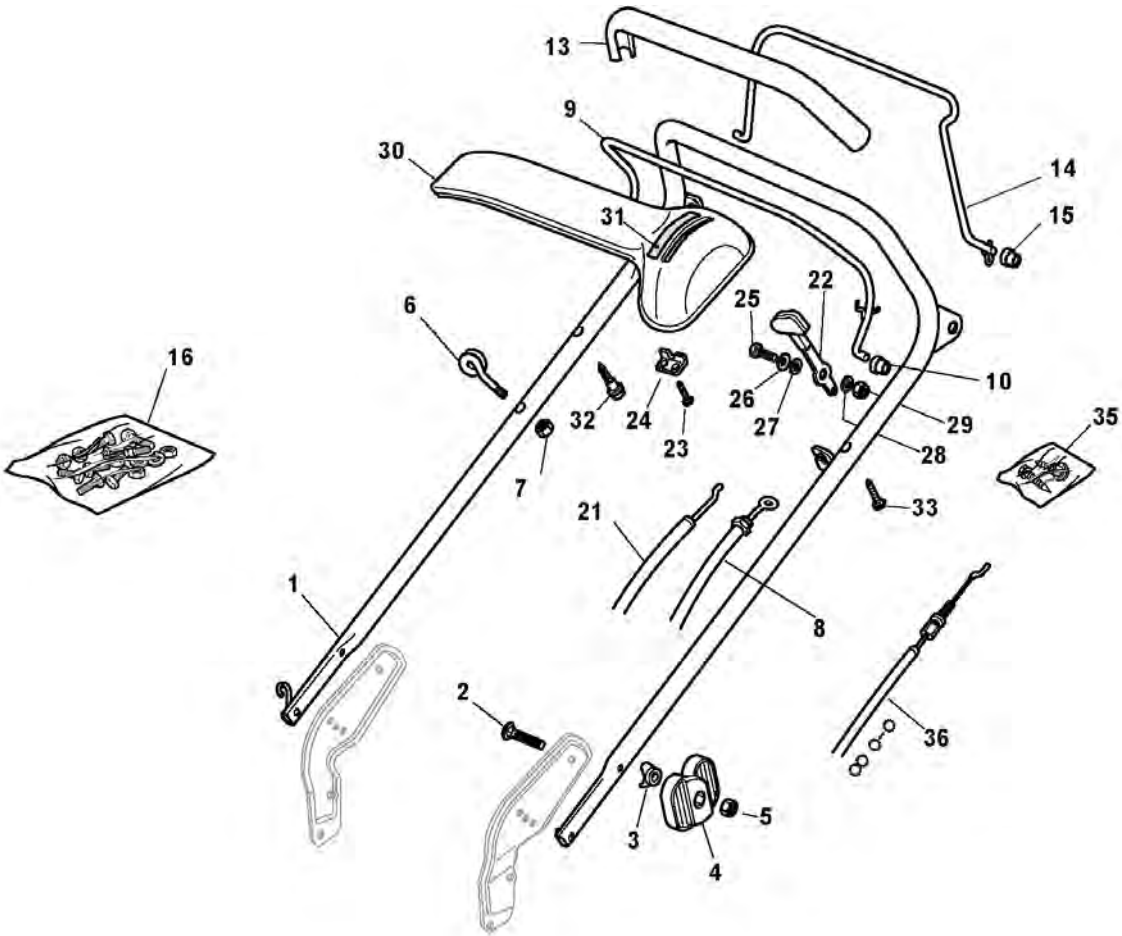

Mancheron, Partie Superieure

Réf. N°	Q.té :	Code article	Description	Articles	De	Jusqu'à
1	1	381006861/0	Mancheron, Partie Superieure			
2	2	112819121/0	Vis			
3	2	122680006/1	Rondelle			
4	2	122399803/0	Poignée			
5	2	112293200/0	Ecrou			
6	1	122430309/0	Ressort			
7	1	112154330/0	Ecrou			
8	1	181000616/1	Cable Frein Moteur	Honda Engine		
9	1	181003291/2	Levier Frein Moteur	To 31-August-2006		
9	1	181003291/3	Levier Frein Moteur	From 01-September-2006		
10	2	122041966/0	Douille			
13	1	122291050/0	Poignée Noir			
14	1	181003288/1	Levier Traction			
15	2	122041965/0	Douille	To 31-August-2004		
15	2	322041965/1	Douille	From 01-September-2004		
16	1	381008610/0	Dotation Visserie	To 31-August-2010		
16	1	381008610/1	Dotation Visserie	From 01-September-2010		
21	1	481007160/0	Câble Accélérateur			
22	1	381007280/2	Levier Accelérateur Console	Honda Engine / B&S 625-675-700 Series / GGP 140-160-196cc		
23	2	112735105/0	Vis			
24	1	322981467/0	Plaquette			
25	1	112791500/0	Vis			
26	1	112530060/0	Rondelle Elastique			
27	1	112523040/0	Rondelle			
28	1	112523040/0	Rondelle			
29	1	112154510/0	Ecrou			
30	1	422120154/0	Console Rouge			
31	1	114356743/0	Etiquette daccélérateur	Honda /GGP Engine;To 31-August-2007		
31	1	114356743/1	Etiquette	Honda /GGP Engine;From 01-September-2007		
32	1	122943006/0	Vis			
33	1	112728460/0	Vis			
35	1	381008609/0	Dotation Visserie			
36	1	381000669/0	Câble, Commande Traction			
36	1	381000673/0	Câble, Commande Traction