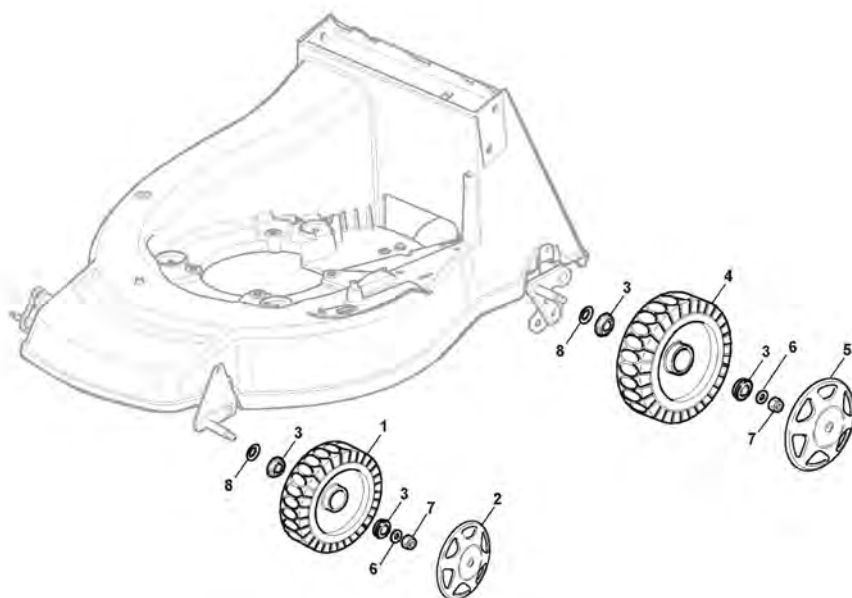

Roues et Couver-Moyeu

Réf. N°	Q.té :	Code article	Description	Articles	De	Jusqu'à
1	2	481007317/0	Roue			
2	2	322110395/0	Couvre-Moyeu Gris	Grey		
3	8	122122200/0	Roulement			
4	2	481007318/1	Roue			
5	2	322110314/0	Couvre-Moyeu Gris	Grey		
6	4	112521350/0	Rondelle			
7	4	112155000/0	Ecrou			
8	4	112530150/0	Rondelle Elastique	To 31-August-2011		
8	4	122675100/0	Rondelle	From 01-September-2011