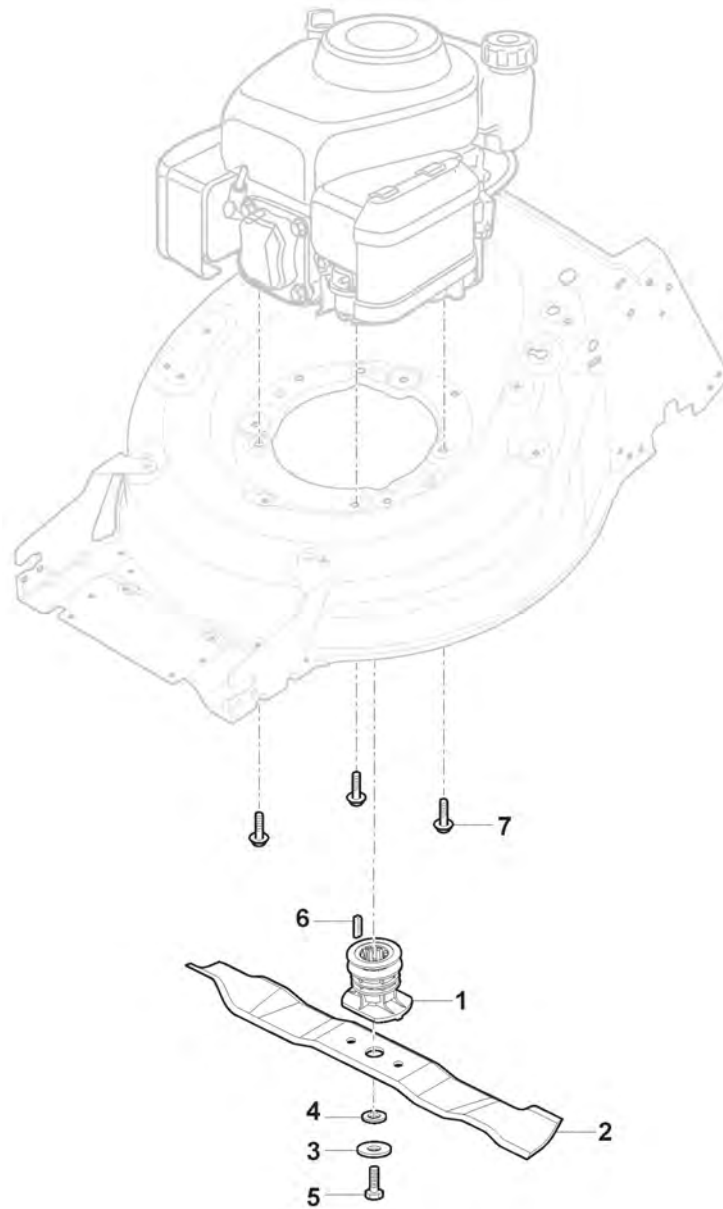

Lame De Coupe

Réf. N°	Q.té :	Code article	Description	Articles	De	Jusqu'à
2	1	181004464/0	Lame	Blade with 4mm (Original was 3mm of thickness)		
3	1	122160400/0	Disque Elastique			
4	1	112523080/0	Rondelle			
5	1	112735698/0	Vis			
6	1	112139150/0	Clavette, Arbre Moteur Ø 25			
7	3	112735108/1	Vis