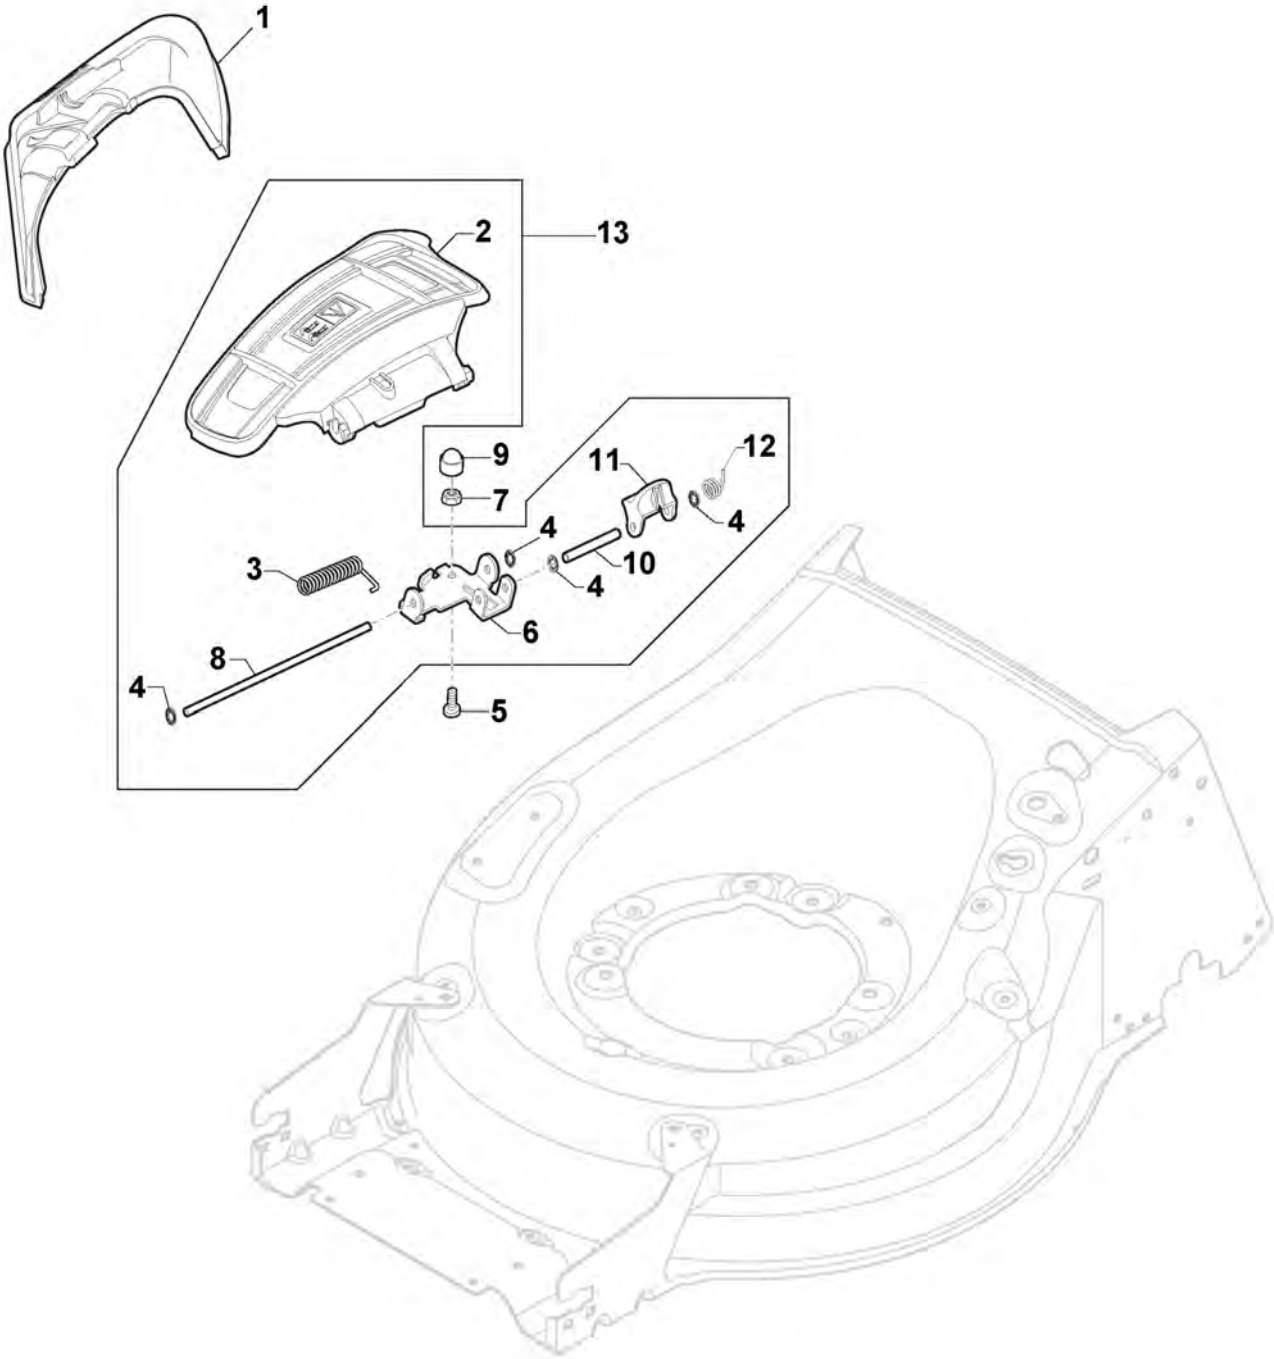

Protection Sortie

Réf. N°	Q.té :	Code article	Description	Articles	De	Jusqu'à
1	1	322108315/0	Convoyeur			
2	1	322600309/1	Pare-Pierres, Noir	Black;To 30-November-2018		
2	1	322600309/2	Pare-Pierres, Noir	Black;From 01-december-2018		
3	1	122450456/0	Ressort	To 31-december-2018		
3	1	122450456/1	Ressort	From 01-January-2019		
4	4	112604896/0	Fixateur A Couronne			
5	2	112727803/0	Vis			
6	1	322806659/0	Point D'Appui			
7	2	112154510/0	Ecrou			
8	1	122517869/1	Pivot			
9	2	118203853/0	Capot			
10	1	122517876/0	Pivot			
11	1	322783013/0	Poussoir			
12	1	122450493/0	Ressort			
13	1	381008162/0	Ens. Protection Sortie	To 31-december-2018		
13	1	381008162/1	Ens. Protection Sortie	From 01-January-2019