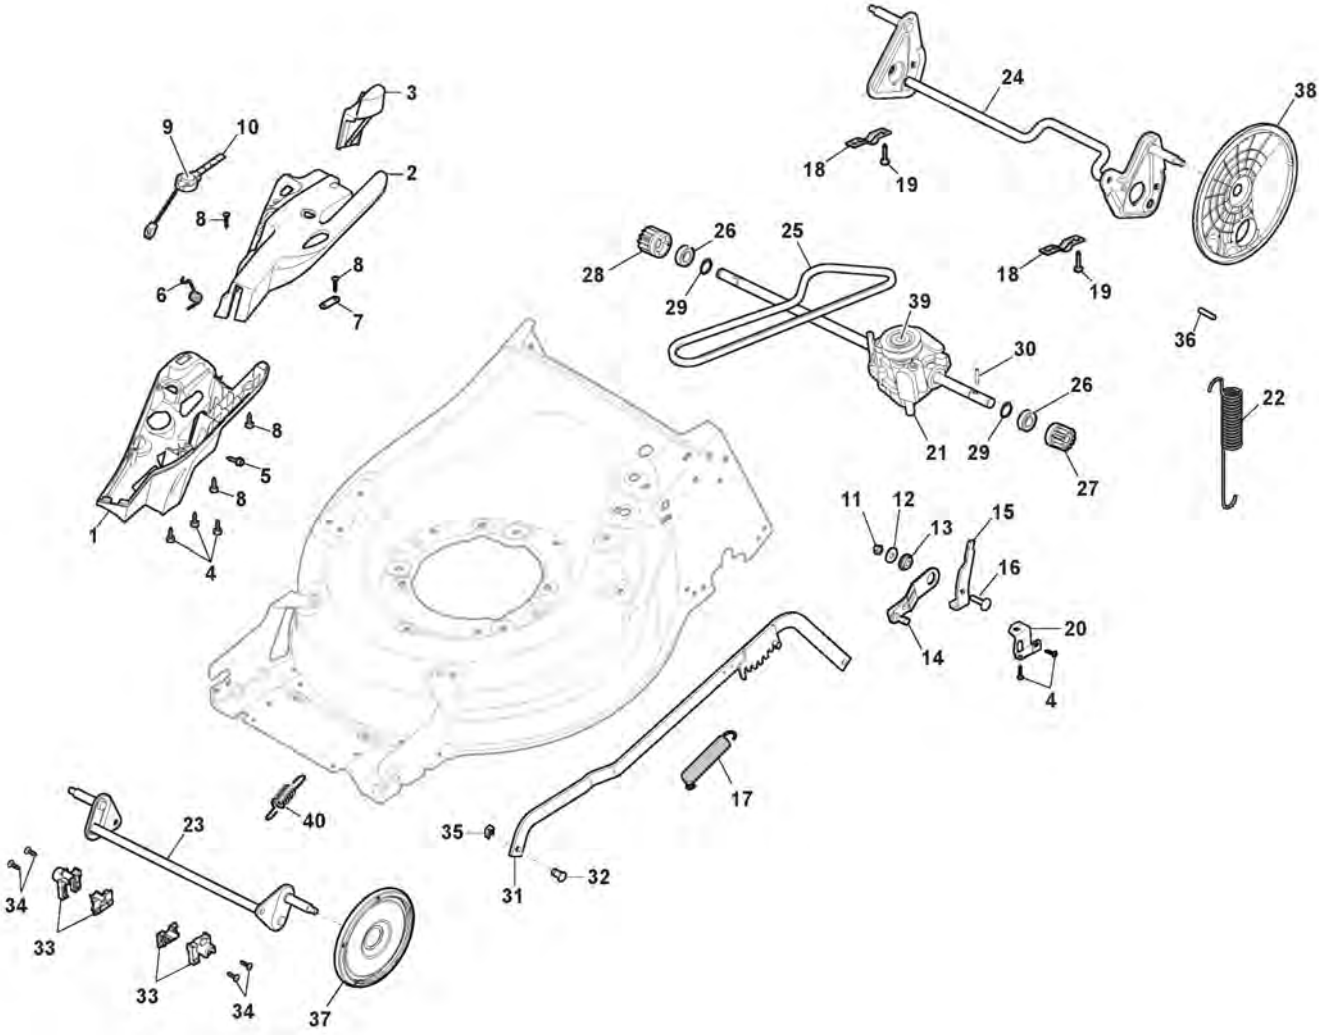

Châssis Et Reglage Hauter Decoupe

Réf. N°	Q.té :	Code article	Description	Articles	De	Jusqu'à
1	1	322055264/0	Couvercle Inferieur			
2	1	322055265/0	Couvercle supérieur			
3	1	322602026/0	Bouton			
4	5	112728699/0	Vis			
5	1	125943004/0	Vis			
6	1	122450477/0	Ressort			
7	1	322981471/1	Plaquette			
8	5	112728697/0	Vis			
9	1	322602027/0	Lentille			
10	1	322602028/0	Télespectateur			
11	1	112154510/0	Ecrou			
12	1	112523040/0	Rondelle			
13	1	122517873/0	Pivot			
14	1	381003475/0	Levier, Reglage Hauteur	To 31-August-2015		
14	1	381003475/1	Levier, Reglage Hauteur	From 01-September-2015 To 31-August-2017		
14	1	381003475/2	Levier, Reglage Hauteur	From 01-September-2017		
15	1	322778475/0	Etrier			
16	1	112815270/0	Vis			
17	1	122450480/0	Ressort			
18	2	322545152/0	Plaquette			
19	4	112728697/0	Vis			
20	1	322778473/0	Etrier	To 31-August-2018		
20	1	322778473/1	Etrier	From 01-September-2018		
21	1	181003114/0	Groupe Traction			
22	1	122450478/0	Ressort			
23	1	381302883/0	Axe Roues Avant			
24	1	381302889/0	Axe Roues Arriere			
25	1	135063902/0	Courroie	From 01-September-2017 To 31-August-2018		
25	1	135063902/1	Courroie	From 01-September-2018		
25	1	135064100/0	Courroie	To 31-August-2017		
26	2	119216035/0	Roulement			
27	1	122570134/0	Pignon Gauche			
28	1	122570133/0	Pignon Droit			
29	4	112608600/0	Seeger			
30	2	122753000/0	Goupille			
31	1	381002046/0	Tige Commande de Roues			
32	2	122519823/0	Pivot			
33	2	322785305/0	Support	To 31-August-2015		
33	2	322785305/1	Support	From 01-September-2015		
34	4	112728697/0	Vis			
35	2	112436051/0	Plaquette			
36	1	112645708/0	Pivot			
37	2	322600145/0	Protection Roue	NOT for Delta Hole wheels		
38	2	322600208/0	Protection Roue			
39	1	122601909/0	Poulie			
40	1	122450481/0	Spring Front Axle			