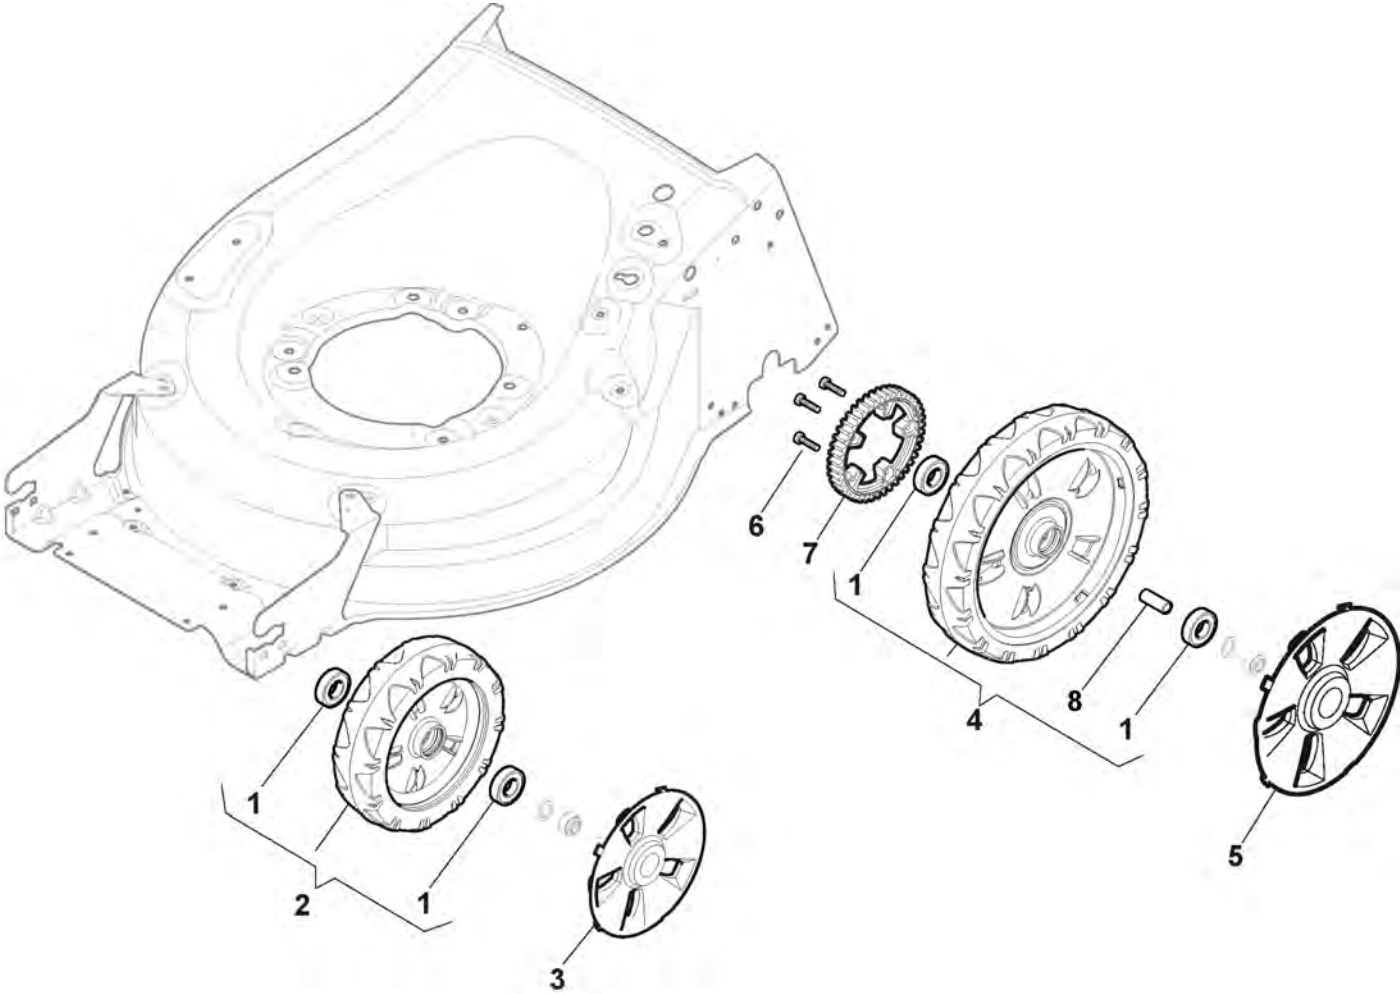

Roues et Couvre-Moyeu

Réf. N°	Q.té :	Code article	Description	Articles	De	Jusqu'à
1	8	119216035/0	Roulement			
2	2	381007416/2	Roue Ø 200	To S/N 19JA2WBH009252		
2	2	381007416/3	Roue Ø 200	From S/N 19JA2WBH009253		
3	2	322110643/0	Couvre-Moyeu Gris	Grey		
4	2	381007417/2	Roue Ø 280	To S/N 19KA2WBH006301		
4	2	381007417/3	Roue Ø 280	From S/N 19KA2WBH006302		
5	2	322110644/0	Couvre-Moyeu Gris	Grey		
6	6	112728706/0	Vis			
7	2	322120115/0	Couronne			
8	2	122170845/0	Entretoise