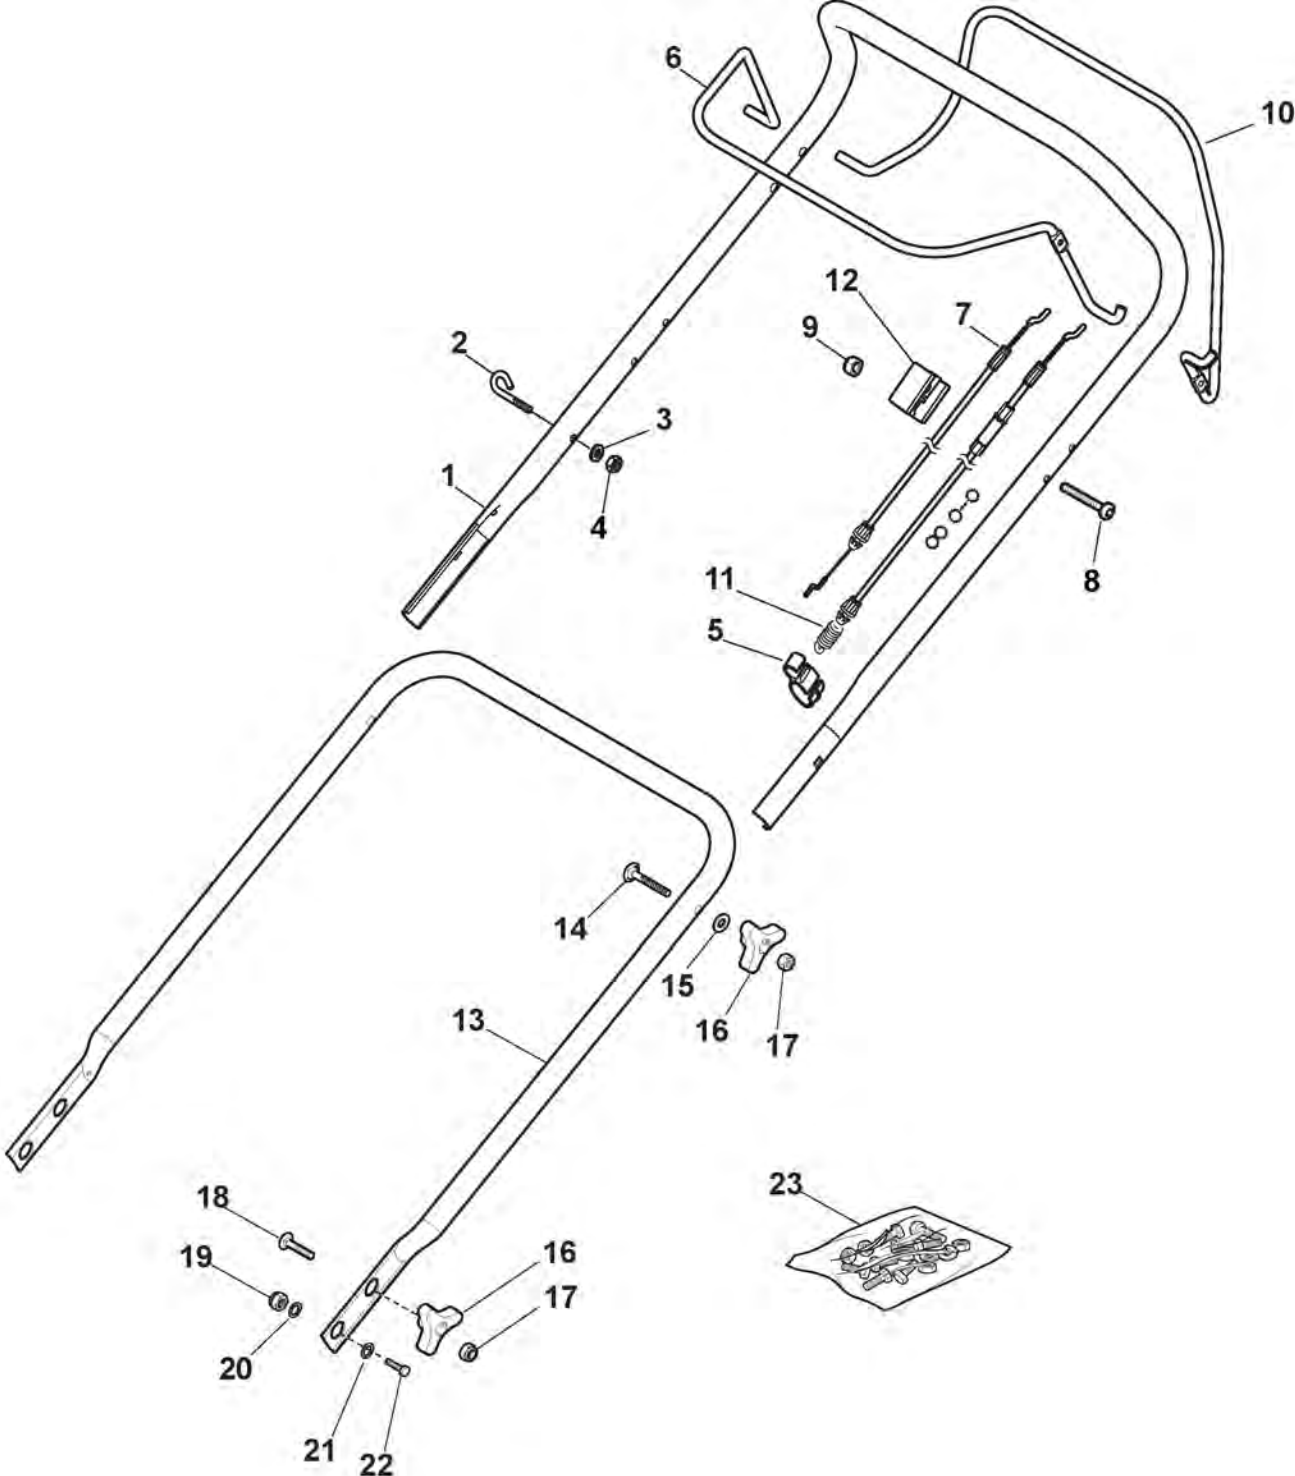

Mancheron, Partie Superieure avec Poignée

Réf. N°	Q.té :	Code article	Description	Articles	De	Jusqu'à
1	1	381006739/1	Mancheron, Partie Superieure	Black without Sponge;To 31-August-2017		
1	1	381006739/2	Mancheron, Partie Superieure	Black without Sponge;From 01-September-2017		
1	1	381006745/1	Mancheron, Partie Superieure avec éponge poignée	Black with Sponge;To 31-August-2017		
1	1	381006745/2	Mancheron, Partie Superieure avec éponge poignée	Black with Sponge;From 01-September-2017 To 31-August-2018		
1	1	381006745/3	Mancheron Noir, Partie Superieure avec éponge poignée	Black with Sponge;From 01-September-2018		
2	1	122430313/0	Ressort De Guide			
3	1	112521330/0	Rondelle			
4	1	112154510/0	Ecrou			
5	1	118390020/0	Fixation Cable			
6	1	381003376/0	Levier Frein Moteur Rouge	Red		
7	1	181030070/0	Cable Frein Moteur			
8	1	112727783/0	Vis			
9	1	112154510/0	Ecrou			
10	1	181003364/0	Levier Traction	Black		
11	1	381030104/0	Câble Embrayage			
12	1	322551640/0	Plaquette			
13	1	381006785/0	Mancheron, Partie Inferieure	Black		
14	2	112819110/0	Vis			
15	2	122671651/0	Rondelle			
16	2	122399900/0	Poignée			
17	2	112293200/0	Ecrou			
18	2	112818900/0	Vis			
19	2	112155000/0	Ecrou			
20	2	112521350/0	Rondelle			
21	2	112369500/0	Disque Elastique			
22	2	112760605/0	Vis			
23	1	381008730/0	Dotation	Black