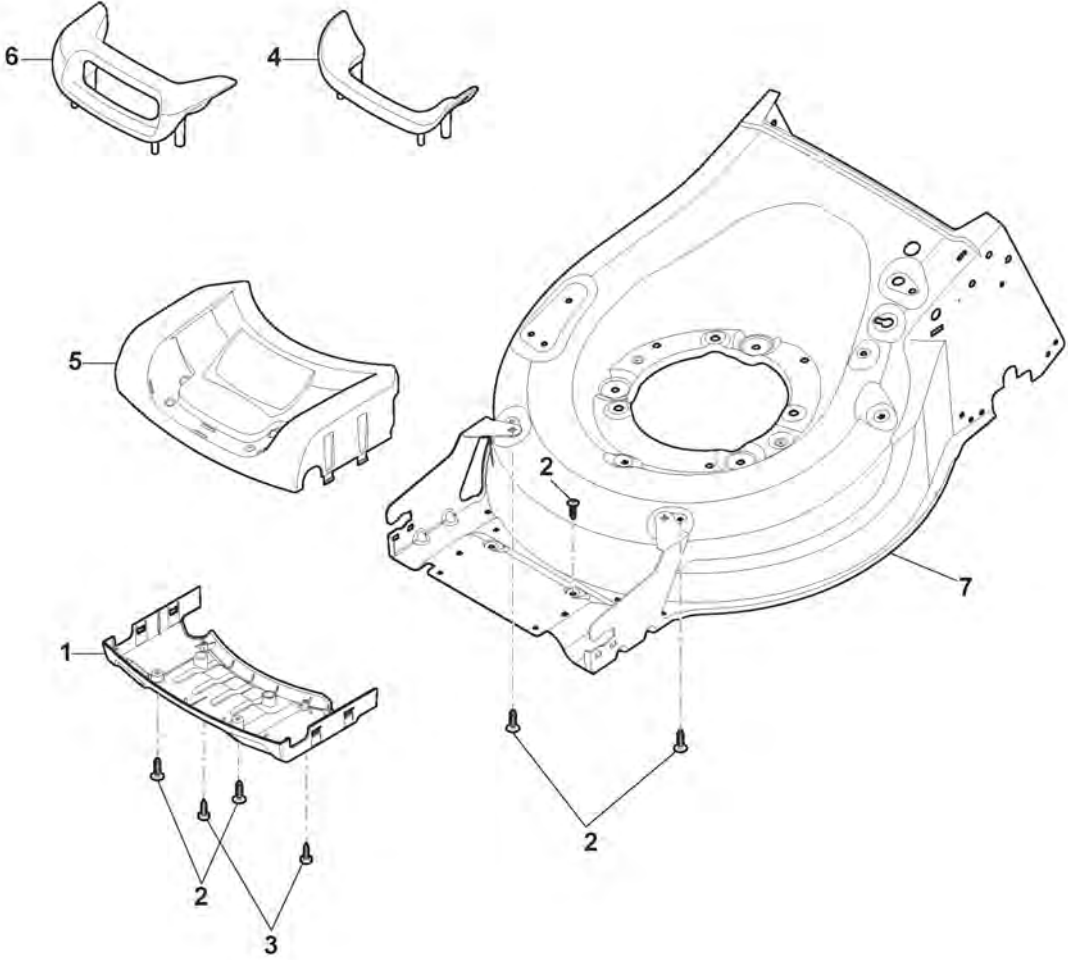

Châssis Et Reglage Hauter Decoupe

Réf. N°	Q.té :	Code article	Description	Articles	De	Jusqu'à
1	1	322055264/0	Couvercle Inferieur			
2	1	322055265/0	Couvercle supérieur			
3	1	322602026/0	Bouton			
4	5	112728699/0	Vis			
5	1	125943004/0	Vis			
6	1	122450477/0	Ressort			
7	1	322981471/1	Plaquette			
8	5	112728697/0	Vis			
9	1	322602027/0	Lentille			
10	1	322602028/0	Télespectateur			
11	1	112154510/0	Ecrou			
12	1	112523040/0	Rondelle			
13	1	122517873/0	Pivot			
14	1	381003475/0	Levier, Reglage Hauteur	To 31-August-2015		
14	1	381003475/1	Levier, Reglage Hauteur	From 01-September-2015 To 31-August-2017		
14	1	381003475/2	Levier, Reglage Hauteur	From 01-September-2017		
15	1	322778475/0	Etrier			
16	1	112815270/0	Vis			
17	1	122450480/0	Ressort			
18	2	322545152/0	Plaquette			
19	4	112728697/0	Vis			
20	1	322778473/0	Etrier	To 31-August-2018		
20	1	322778473/1	Etrier	From 01-September-2018		
21	1	181003114/0	Groupe Traction			
22	1	122450478/0	Ressort			
23	1	381302883/0	Axe Roues Avant			
24	1	381302889/0	Axe Roues Arriere			
25	1	135063902/0	Courroie	From 01-September-2017 To 31-August-2018		
25	1	135063902/1	Courroie	From 01-September-2018		
25	1	135064100/0	Courroie	To 31-August-2017		
26	2	119216035/0	Roulement			
27	1	122570134/0	Pignon Gauche			
28	1	122570133/0	Pignon Droit			
29	4	112608600/0	Seeger			
30	2	122753000/0	Goupille			
31	1	381002046/0	Tige Commande de Roues			
32	2	122519823/0	Pivot			
33	2	322785305/0	Support	To 31-August-2015		
33	2	322785305/1	Support	From 01-September-2015		
34	4	112728697/0	Vis			
35	2	112436051/0	Plaquette			
36	1	112645708/0	Pivot			
37	2	322600145/0	Protection Roue	NOT for Delta Hole wheels		
38	2	322600208/0	Protection Roue			
39	1	122601909/0	Poulie			
40	1	122450481/0	Spring Front Axle			