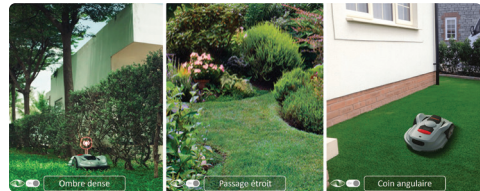

Gestion Multi-zones

Paramètres d'horaire

Réglage de la hauteur

Planification de trajet

Surveillance de l'état

Avec l'**AONAVI Always-on Navigation**, restez connecté.

Une fusion de la technologie RTK-GNSS et de la navigation visuelle intelligente.