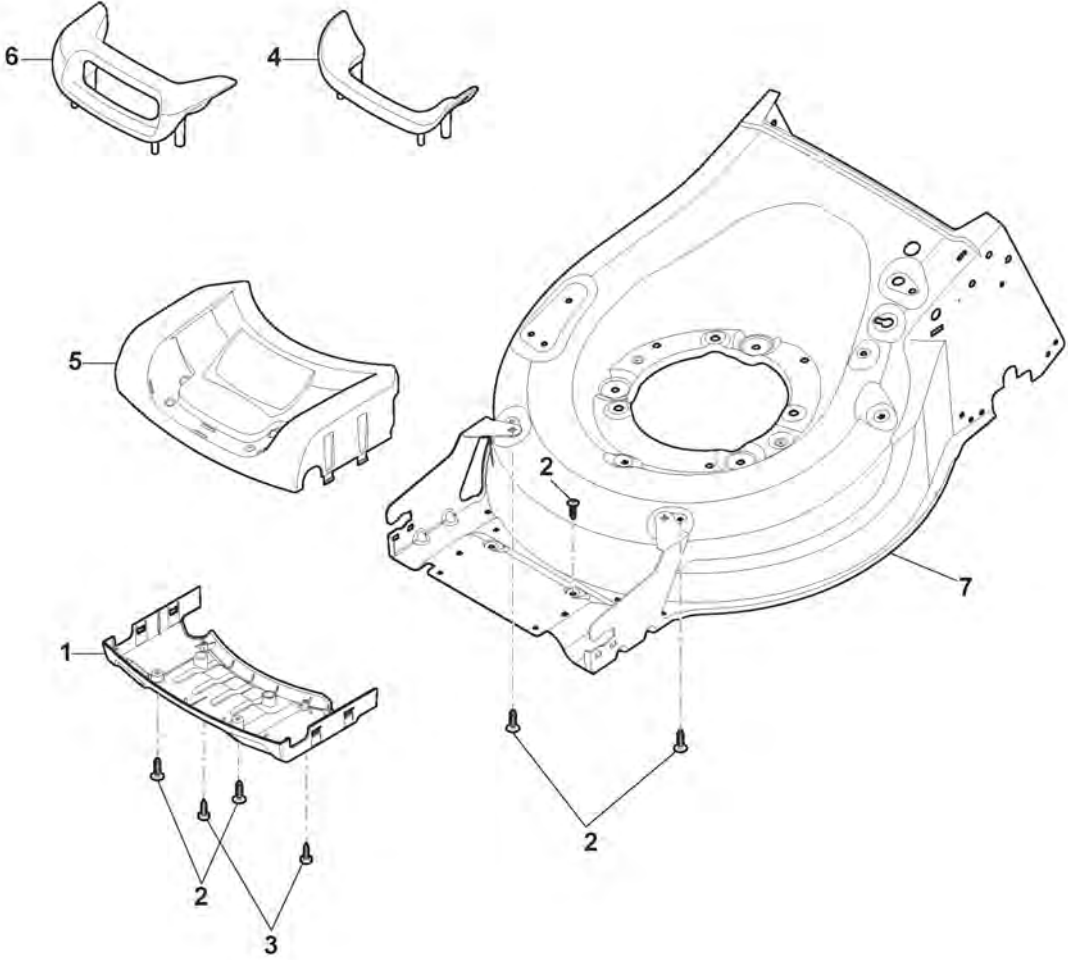

## Châssis Et Reglage Hauter Decoupe

Réf. N°	Q.té :	Code article	Description	Articles	De	Jusqu'à
1	1	322055262/0	Couvercle Inferieur			
2	1	322055263/0	Couvercle supérieur			
3	1	322602026/0	Bouton			
4	5	112728699/0	Vis			
5	1	125943004/0	Vis			
6	1	122450477/0	Ressort			
7	1	322981471/1	Plaquette			
8	5	112728697/0	Vis			
9	1	322602027/0	Lentille			
10	1	322602028/0	Télespectateur			
11	1	112154510/0	Ecrou			
12	1	112523040/0	Rondelle			
13	1	122517873/0	Pivot			
14	1	381003475/0	Levier, Reglage Hauteur	To 31-August-2015		
14	1	381003475/1	Levier, Reglage Hauteur	From 01-September-2015 To 31-August-2017		
14	1	381003475/2	Levier, Reglage Hauteur	From 01-September-2017		
15	1	322778475/0	Etrier			
16	1	112815270/0	Vis			
17	1	122450480/0	Ressort			
18	2	322545152/0	Plaquette			
19	4	112728697/0	Vis			
20	1	322778473/0	Etrier	To 31-August-2018		
20	1	322778473/1	Etrier	From 01-September-2018		
21	1	181003114/0	Groupe Traction			
22	1	122450478/0	Ressort			
23	1	381302881/0	Axe Roues Avant			
24	1	381302891/0	Axe Roues Arriere			
25	1	135063900/0	Courroie			
26	2	119216035/0	Roulement			
27	1	122570110/1	Pignon Droit			
28	1	122570120/1	Pignon Gauche			
29	4	112608600/0	Seeger			
30	2	122753000/0	Goupille			
31	1	381002047/0	Tige Commande de Roues			
32	2	122519820/0	Pivot			
33	2	322785305/0	Support	To 31-August-2015		
33	2	322785305/1	Support	From 01-September-2015		
34	4	112728697/0	Vis			
35	2	112436051/0	Plaquette			
36	1	112645708/0	Pivot			
37	2	322600247/0	Protection Roue			
38	2	322600205/1	Protection Roue			
39	2	322042068/0	Douille			
40	2	112521371/0	Rondelle			
41	1	122601909/0	Poulie			
42	1	122450481/0	Spring Front Axle			