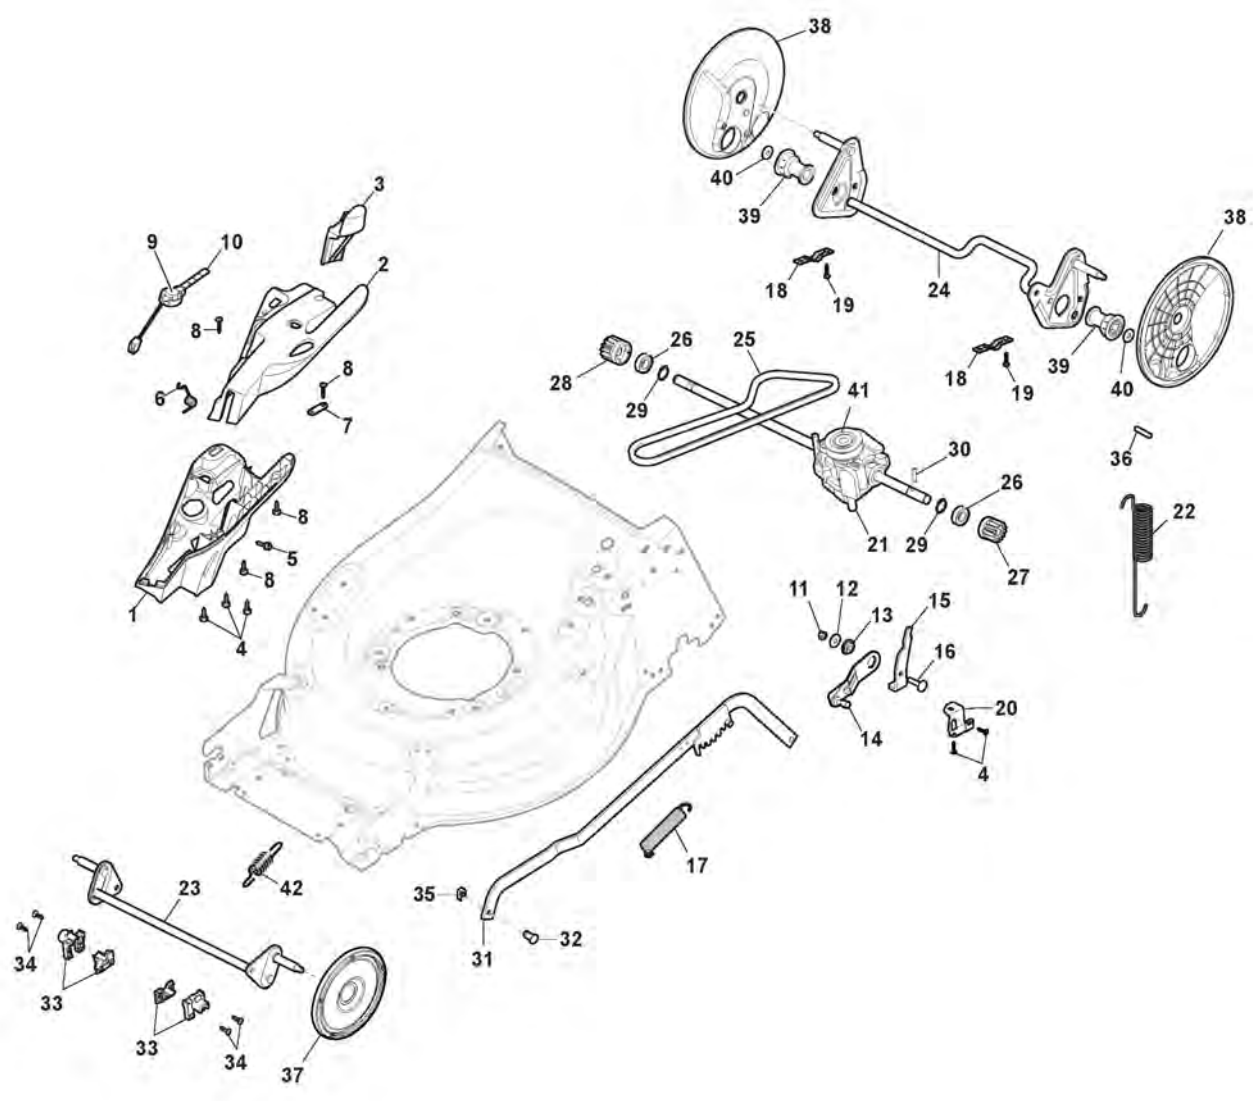

## Châssis Et Reglage Hauter Decoupe

Réf. N°	Q.té :	Code article	Description	Articles	De	Jusqu'à
1	1	322055262/0	Couvercle Inferieur			
2	1	322055263/0	Couvercle supérieur			
3	1	322602026/0	Bouton			
4	5	112728699/0	Vis			
5	1	125943004/0	Vis			
6	1	122450477/0	Ressort			
7	1	322981471/1	Plaquette			
8	5	112728697/0	Vis			
9	1	322602027/0	Lentille			
10	1	322602028/0	Télespectateur			
11	1	112154510/0	Ecrou			
12	1	112523040/0	Rondelle			
13	1	122517873/0	Pivot			
14	1	381003475/0	Levier, Reglage Hauteur	To 31-August-2015		
14	1	381003475/1	Levier, Reglage Hauteur	From 01-September-2015 To 31-August-2017		
14	1	381003475/2	Levier, Reglage Hauteur	From 01-September-2017		
15	1	322778475/0	Etrier			
16	1	112815270/0	Vis			
17	1	122450480/0	Ressort			
18	2	322545152/0	Plaquette			
19	4	112728697/0	Vis			
20	1	322778473/0	Etrier	To 31-August-2018		
20	1	322778473/1	Etrier	From 01-September-2018		
21	1	181003114/0	Groupe Traction			
22	1	122450478/0	Ressort			
23	1	381302881/0	Axe Roues Avant			
24	1	381302891/0	Axe Roues Arriere			
25	1	135063900/0	Courroie			
26	2	119216035/0	Roulement			
27	1	122570110/1	Pignon Droit			
28	1	122570120/1	Pignon Gauche			
29	4	112608600/0	Seeger			
30	2	122753000/0	Goupille			
31	1	381002047/0	Tige Commande de Roues			
32	2	122519820/0	Pivot			
33	2	322785305/0	Support	To 31-August-2015		
33	2	322785305/1	Support	From 01-September-2015		
34	4	112728697/0	Vis			
35	2	112436051/0	Plaquette			
36	1	112645708/0	Pivot			
37	2	322600247/0	Protection Roue			
38	2	322600205/1	Protection Roue			
39	2	322042068/0	Douille			
40	2	112521371/0	Rondelle			
41	1	122601909/0	Poulie			
42	1	122450481/0	Spring Front Axle			

# Lame De Coupe

Réf. N°	Q.té :	Code article	Description	Articles	De	Jusqu'à
1	1	122465607/4	Moyeu Avec Poulie, Arbre Moteur Ø 22.2			
2	1	181004366/2	Lame			
3	1	112523080/0	Rondelle			
4	1	122160400/0	Disque Elastique			
5	1	112735698/0	Vis	for ST.-B&S		
6	1	112139100/0	Languette			
7	3	112735108/1	Vis			