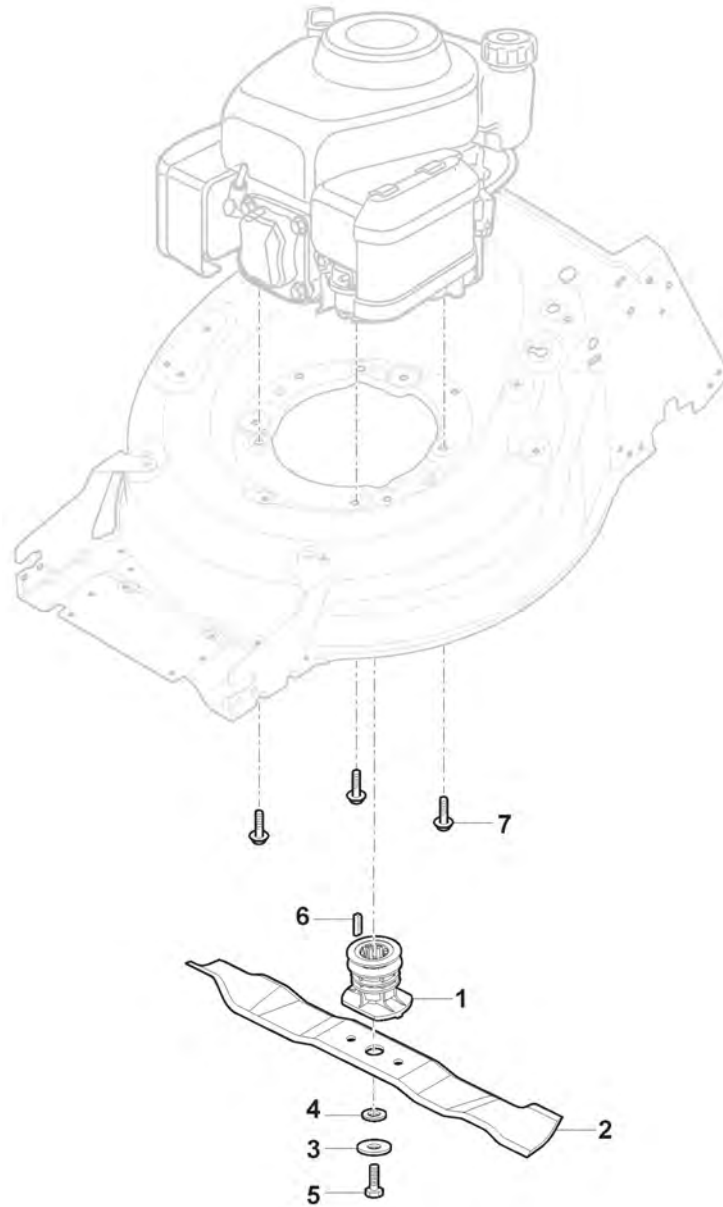

Lame De Coupe

Réf. N°	Q.té :	Code article	Description	Articles	De	Jusqu'à
1	1	122465607/4	Moyeu Avec Poulie, Arbre Moteur Ø 22.2			
2	1	181004366/2	Lame			
3	1	112523080/0	Rondelle			
4	1	122160400/0	Disque Elastique			
5	1	112735698/0	Vis	for ST.-B&S		
6	1	112139100/0	Languette			
7	3	112735108/1	Vis