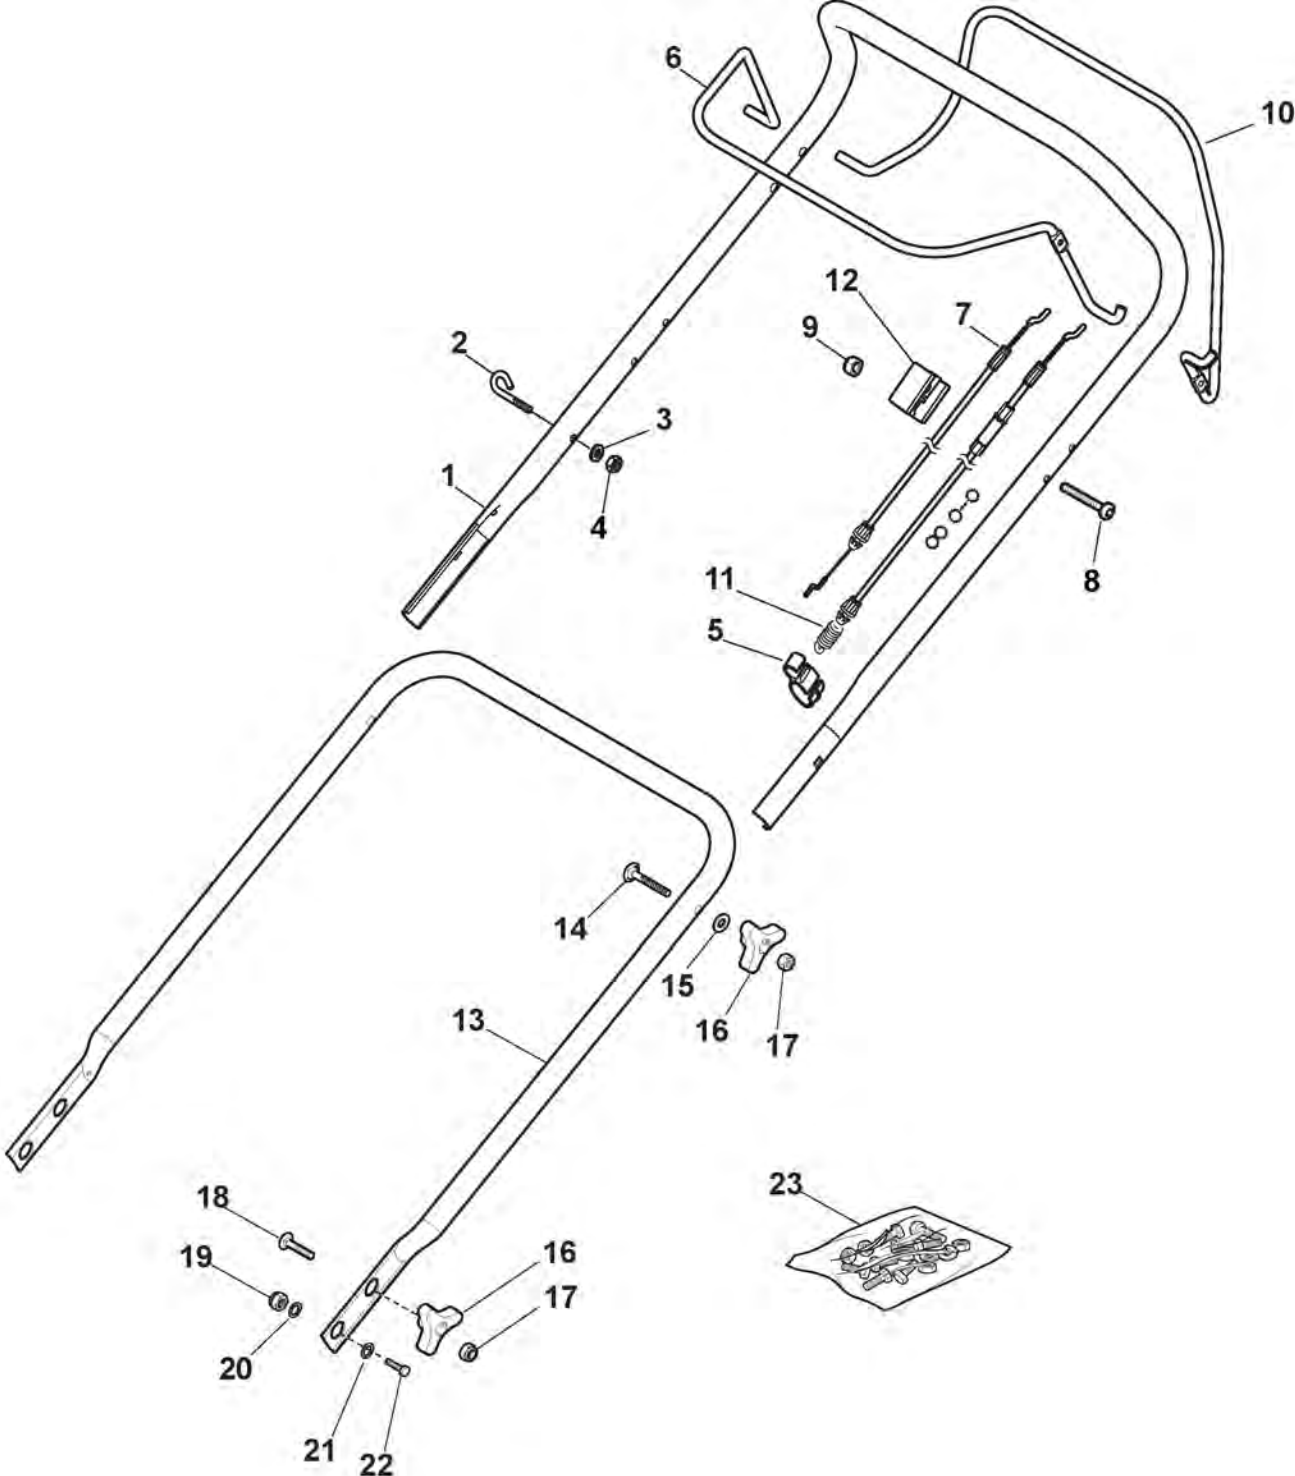

Mancheron, Partie Superieure avec Poignée

Réf. N°	Q.té :	Code article	Description	Articles	De	Jusqu'à
1	1	381006739/1	Mancheron, Partie Superieure	Black without Sponge;To 31-August-2017		
1	1	381006739/2	Mancheron, Partie Superieure	Black without Sponge;From 01-September-2017		
1	1	381006745/1	Mancheron, Partie Superieure avec éponge poignée	Black with Sponge;To 31-August-2017		
1	1	381006745/2	Mancheron, Partie Superieure avec éponge poignée	Black with Sponge;From 01-September-2017 To 31-August-2018		
1	1	381006745/3	Mancheron Noir, Partie Superieure avec éponge poignée	Black with Sponge;From 01-September-2018		
2	1	122430313/0	Ressort De Guide			
3	1	112521330/0	Rondelle			
4	1	112154510/0	Ecrou			
5	1	118390020/0	Fixation Cable			
6	1	181003363/1	Levier Frein Moteur Noir	Black		
6	1	381003376/0	Levier Frein Moteur Rouge	Red		
7	1	181030088/0	Cable Frein Moteur			
8	1	112727783/0	Vis			
9	1	112154510/0	Ecrou			
10	1	181003364/0	Levier Traction	Black		
11	1	381030104/0	Câble Embrayage			
12	1	322551640/0	Plaquette			
13	1	381006785/0	Mancheron, Partie Inferieure	Black		
14	2	112819110/0	Vis			
15	2	122671651/0	Rondelle			
16	2	122399900/0	Poignée			
17	2	112293200/0	Ecrou			
18	2	112818900/0	Vis			
19	2	112155000/0	Ecrou			
20	2	112521350/0	Rondelle			
21	2	112369500/0	Disque Elastique			
22	2	112760605/0	Vis			
23	1	381008730/0	Dotation	Black