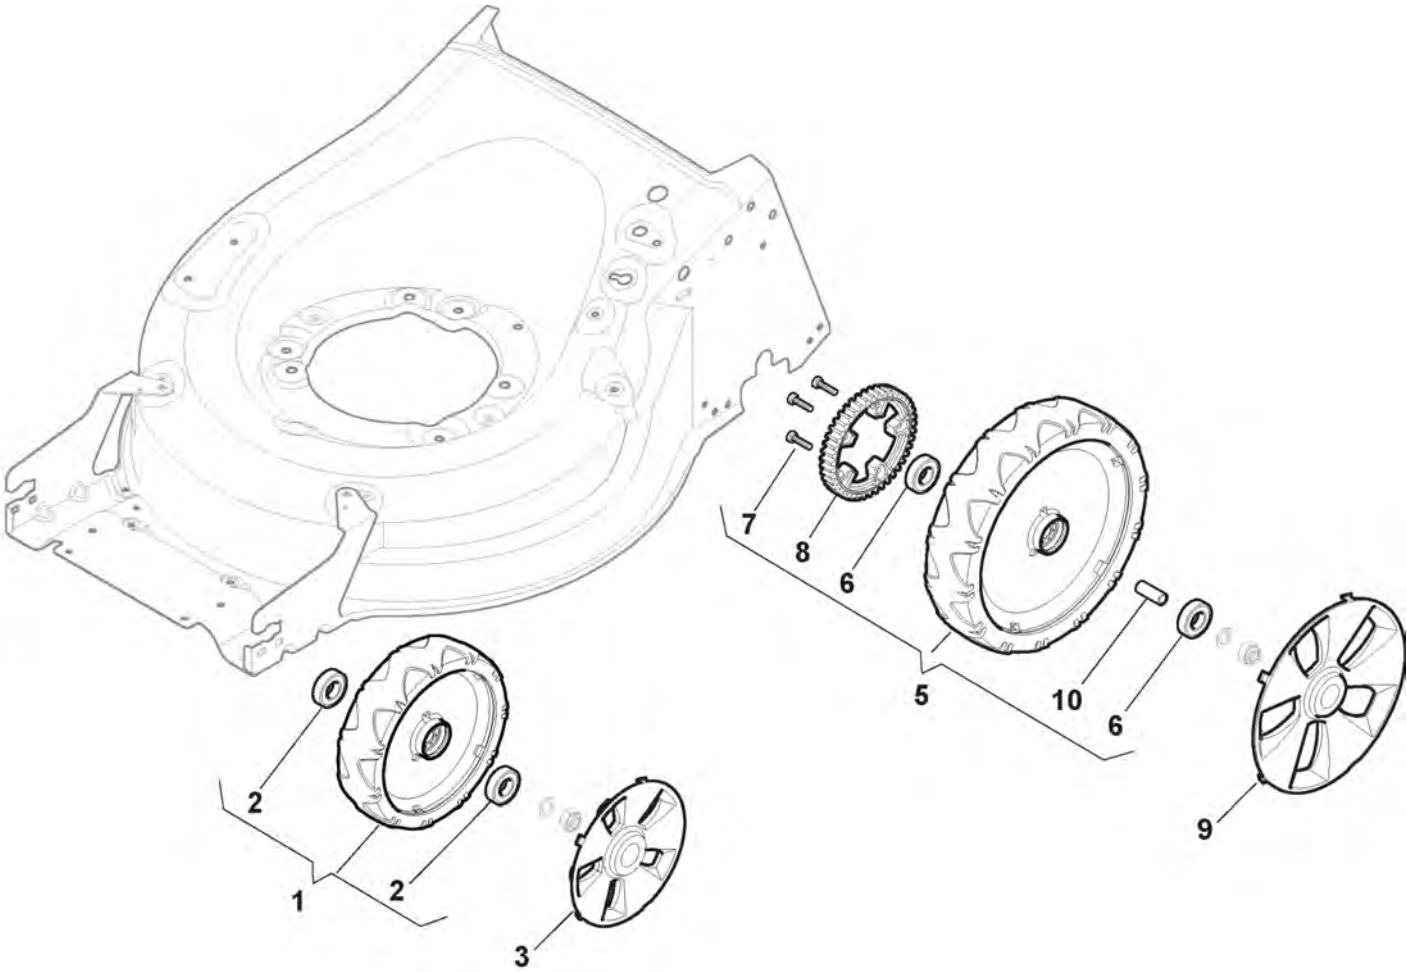

Roues et Couver-Moyeu

Réf. N°	Q.té :	Code article	Description	Articles	De	Jusqu'à
1	2	381007455/1	Roue - Short Hub			
2	4	119216035/0	Roulement			
3	2	322110636/0	Couvre-Moyeu Gris			
5	2	381007467/1	Roue			
6	4	119216035/0	Roulement			
7	6	112728706/0	Vis			
8	2	322120117/0	Couronne			
9	2	322110637/0	Couvre-Moyeu Gris			
10	2	122170848/0	Entretoise