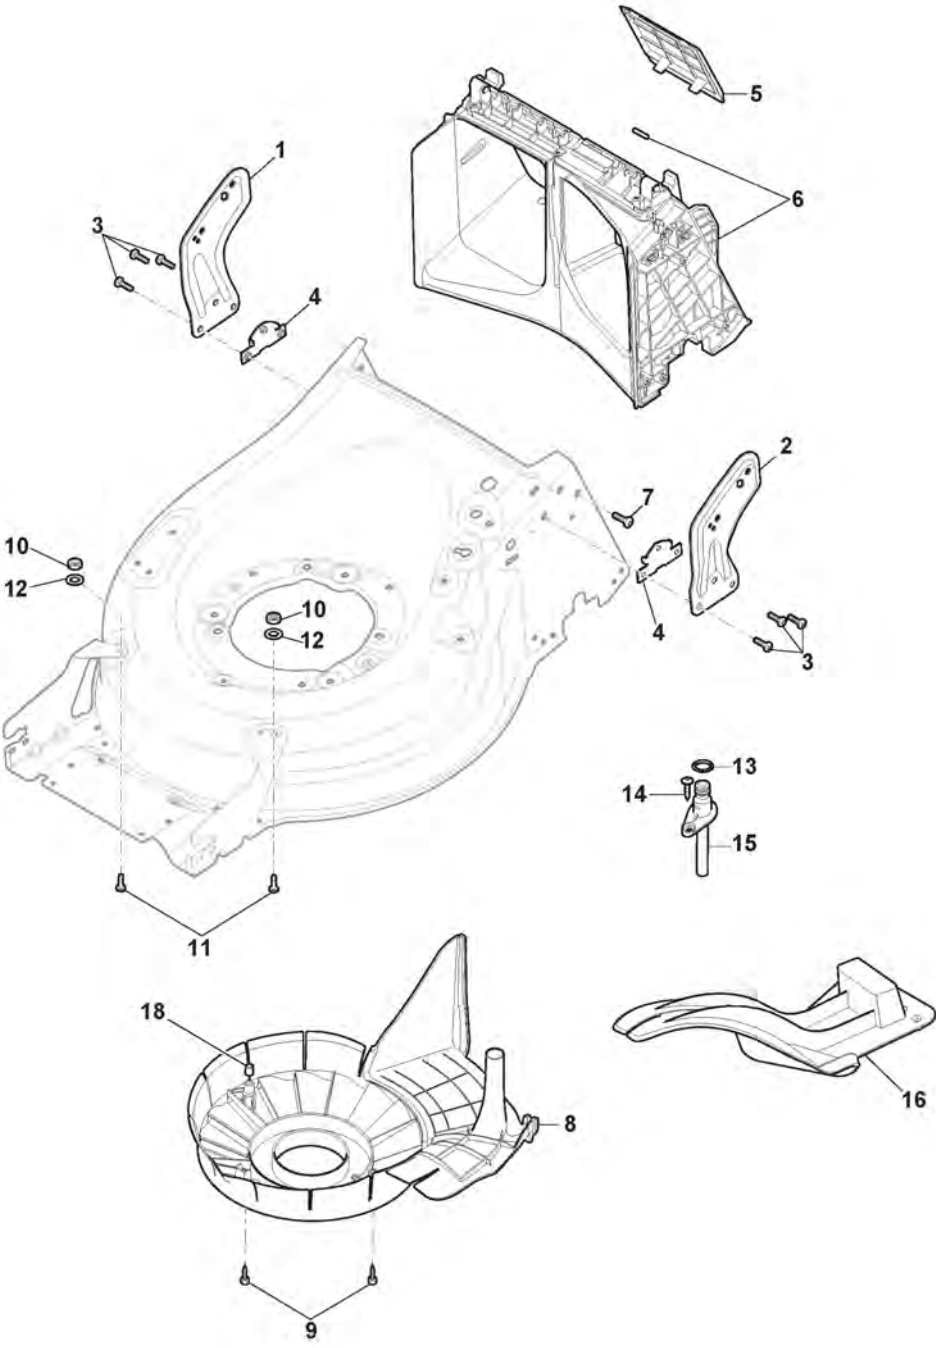

Protection Courroie

Réf. N°	Q.té :	Code article	Description	Articles	De	Jusqu'à
1	1	381005195/0	Etrier Droit	Black;To 31-August-2017		
1	1	381005195/1	Etrier Droit	Black;From 01-September-2017 To 31-August-2018		
1	1	381005195/2	Etrier Droit	Black;From 01-September-2018		
2	1	381005197/0	Etrier Gauche	Black;To 31-August-2017		
2	1	381005197/1	Etrier Gauche	Black;From 01-September-2017 To 31-August-2018		
2	1	381005197/2	Etrier Gauche	Black;From 01-September-2018		
3	6	112727801/0	Vis			
4	2	322545213/0	Plaquette			
5	1	322600310/0	Rear door	Not for TR/E models		
6	1	381102204/0	Rear Baffle Assembly	To S/N 19JA2WBH017664		
6	1	381102204/1	Rear Baffle Assembly	From S/N 19JA2WBH017665		
7	6	112728699/0	Vis			
8	1	322060270/0	Protection Mulching	To S/N SK6112205		
8	1	322060270/1	Protection Mulching	To S/N SK6112095		
8	1	322060270/2	Protection Mulching	From S/N SK8153833 To S/N 19JA2WBH023208		
8	1	322060270/3	Protection Mulching	From S/N 19JA2WBH023209		
9	2	112728530/0	Vis	To 31-August-2015		
9	2	112728531/0	Vis	From 01-September-2015 To 31-August-2016		
9	2	112735645/0	Vis	From 01-September-2016		
10	2	112154510/0	Ecrou			
11	2	112815205/0	Vis			
12	2	112521330/0	Rondelle			
13	1	119035000/0	Joint Or			
14	1	112728697/0	Vis			
15	1	322034002/0	Attaque Lavage			
16	1	322140245/0	Deflecteur			
18	2	122042073/0	Douille	From 01-September-2018