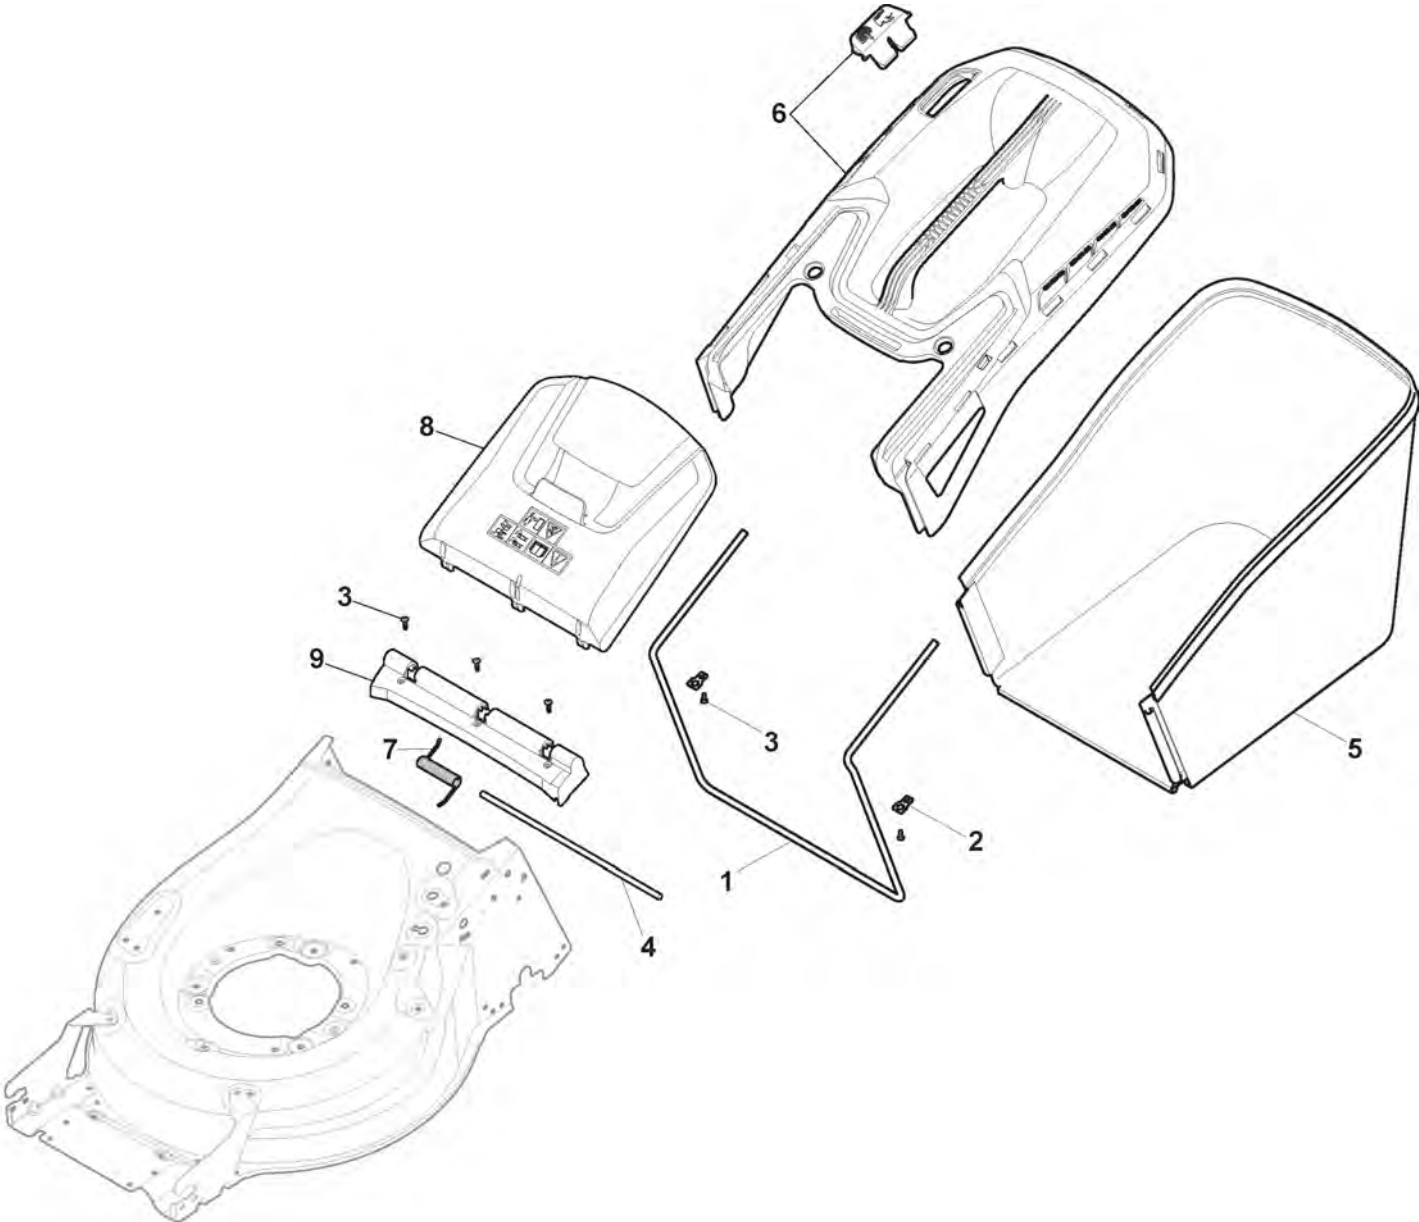

Sac De Ramassage D'Herbe

Réf. N°	Q.té :	Code article	Description	Articles	De	Jusqu'à
1	1	181006411/0	Châssis Bac	To 31-August-2019		
1	1	181006411/1	Châssis Bac	From 01-September-2019		
2	2	322557177/0	Plaquette			
3	5	112728697/0	Vis			
4	1	122517884/0	Pivot			
5	1	181102349/0	Sac, Toile	Black without Logo		
6	1	381486039/0	Sac, Partie Superieure Noir	Black with Grey Indicator		
7	1	122450479/0	Ressort			
8	1	322600308/0	Pare-Pierres, Noir			
9	1	322109569/0	Support Pare-Pierres, Noir