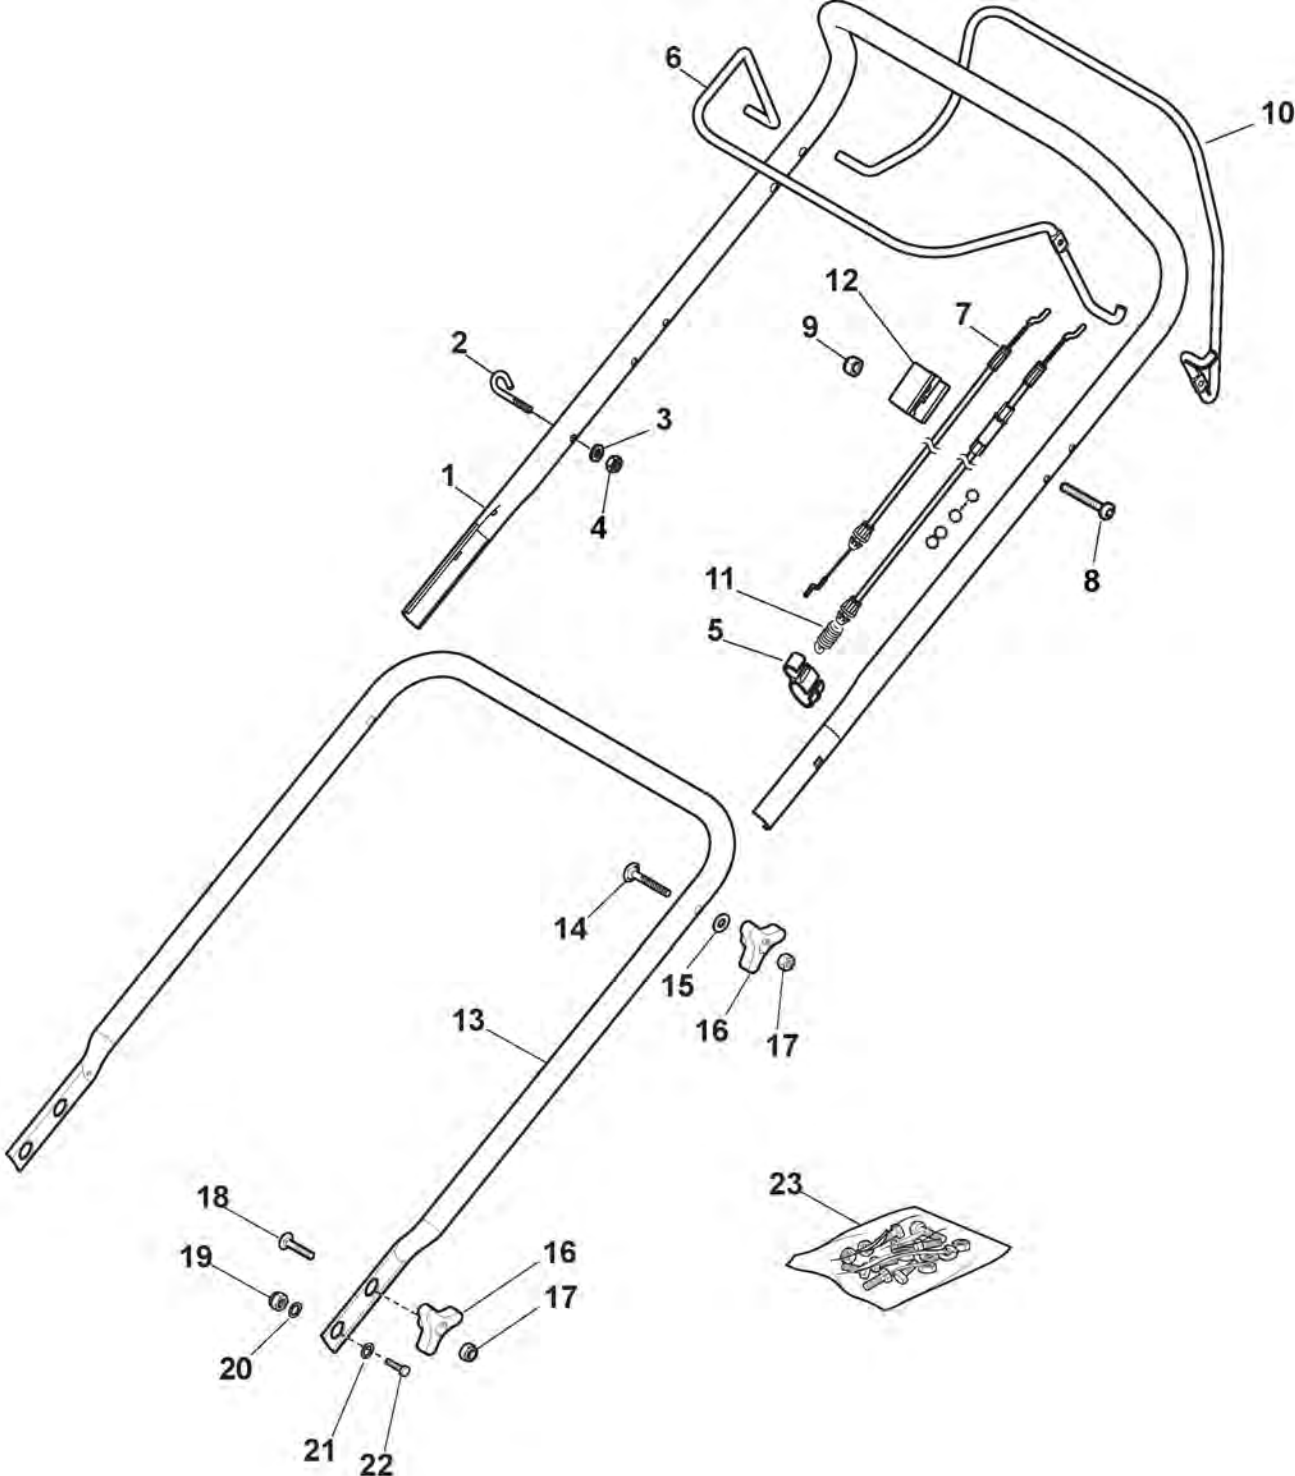

Mancheron, Partie Superieure avec Poignée

Réf. N°	Q.té :	Code article	Description	Articles	De	Jusqu'à
1	1	381006739/1	Mancheron, Partie Superieure	Black without Sponge;To 31-August-2017		
1	1	381006739/2	Mancheron, Partie Superieure	Black without Sponge;From 01-September-2017		
1	1	381006745/1	Mancheron, Partie Superieure avec éponge poignée	Black with Sponge;To 31-August-2017		
1	1	381006745/2	Mancheron, Partie Superieure avec éponge poignée	Black with Sponge;From 01-September-2017 To 31-August-2018		
1	1	381006745/3	Mancheron Noir, Partie Superieure avec éponge poignée	Black with Sponge;From 01-September-2018		
2	1	122430313/0	Ressort De Guide			
3	1	112521330/0	Rondelle			
4	1	112154510/0	Ecrou			
5	1	118390020/0	Fixation Cable			
6	1	381003376/0	Levier Frein Moteur Rouge	Red		
7	1	181030088/0	Cable Frein Moteur			
8	1	112727783/0	Vis			
9	1	112154510/0	Ecrou			
10	1	181003364/0	Levier Traction	Black		
11	1	381030104/0	Câble Embrayage			
12	1	322551640/0	Plaquette			
13	1	381006785/0	Mancheron, Partie Inferieure	Black		
14	2	112819110/0	Vis			
15	2	122671651/0	Rondelle			
16	2	122399900/0	Poignée			
17	2	112293200/0	Ecrou			
18	2	112818900/0	Vis			
19	2	112155000/0	Ecrou			
20	2	112521350/0	Rondelle			
21	2	112369500/0	Disque Elastique			
22	2	112760605/0	Vis			
23	1	381008730/0	Dotation	Black