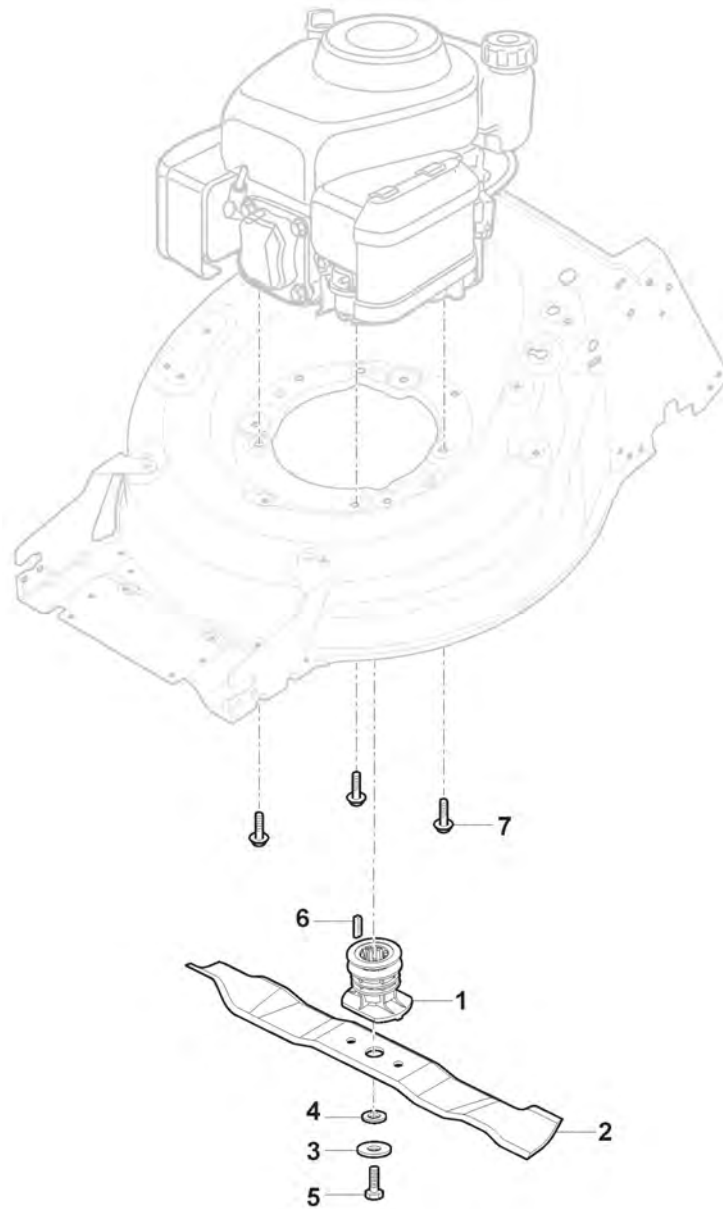

Lame De Coupe

Réf. N°	Q.té :	Code article	Description	Articles	De	Jusqu'à
1	1	122465607/3	Moyeu Avec Poulie, Arbre Moteur Ø 22.2	To 31-december-2018		
1	1	122465607/4	Moyeu Avec Poulie, Arbre Moteur Ø 22.2	From 01-January-2019		
2	1	181004366/2	Lame			
3	1	122160400/0	Disque Elastique			
4	1	112523080/0	Rondelle	To 31-August-2016;Only for 554 Models		
4	1	322680021/0	Rondelle	From 01-September-2016 To 31-August-2019;Only for 554 Models		
4	1	322680021/1	Rondelle	From 01-September-2019;Only for 554 Models		
5	1	112735698/0	Vis			
6	1	112139100/0	Languette			
7	3	112735108/1	Vis